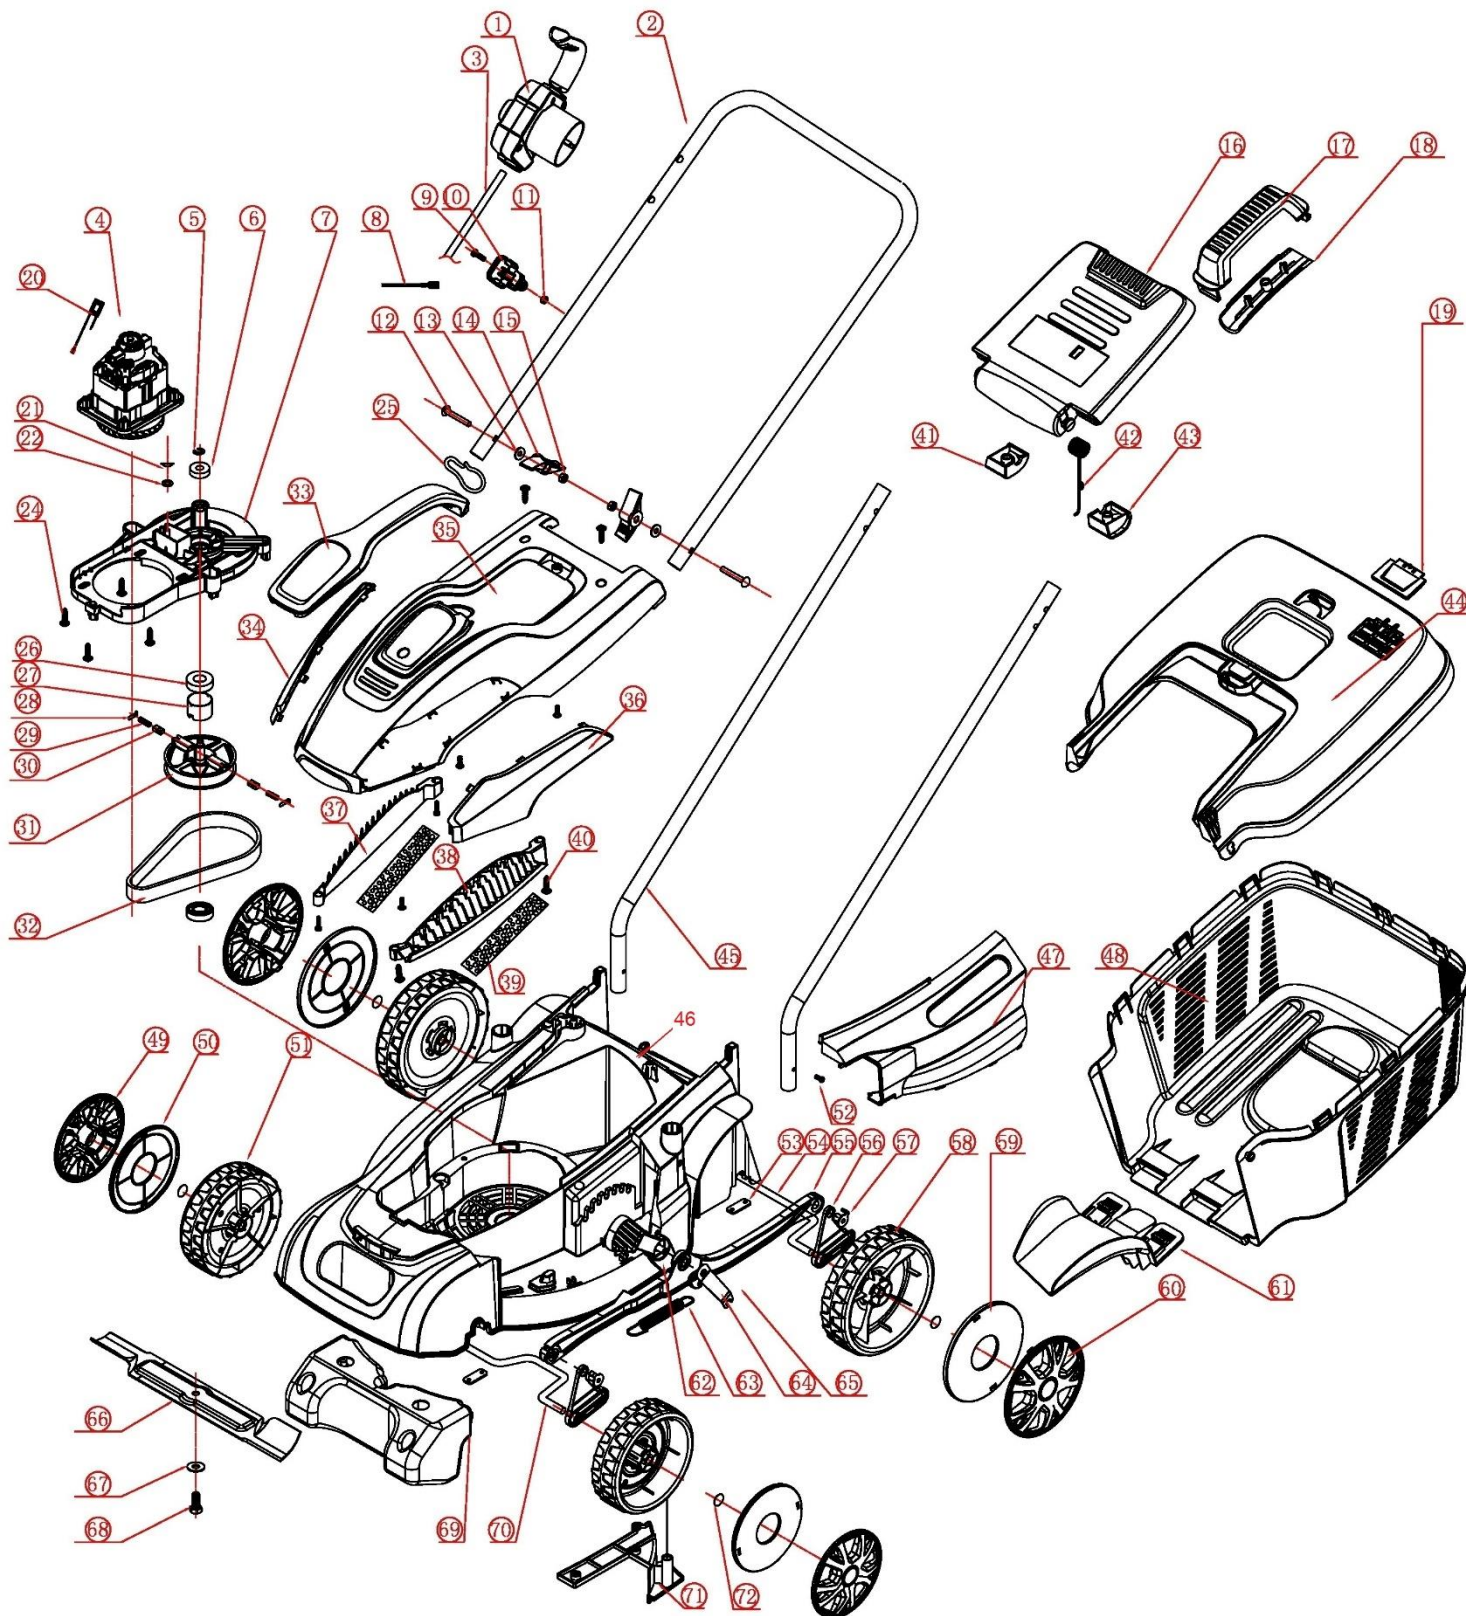

HECHT® 1434

made for garden

Position	Part number	Název	Name
Na tento stroj lze objednat pouze níže vedené díly. / Only below listed spare parts can be ordered.			
1	143400001	Spínač kompletní	Switch assembly
2	Nedostupné	Horní madlo	Upper handle
Nahrazeno 1638000061 Madlo kompletní (no.2+45). / Replaced by 1638000061 Handle assembly (no. 1+45)			
4	143400004A	Motor	Motor
5	120200033	Pojistný kroužek	Circlip
6	150309	Ložisko	Bearing
7	Nedostupné	Lůžko motoru	Motor base plate
Lze nahradit 184200037 Lůžko motoru. / Can be replaced by 184200037 Motor base plate.			