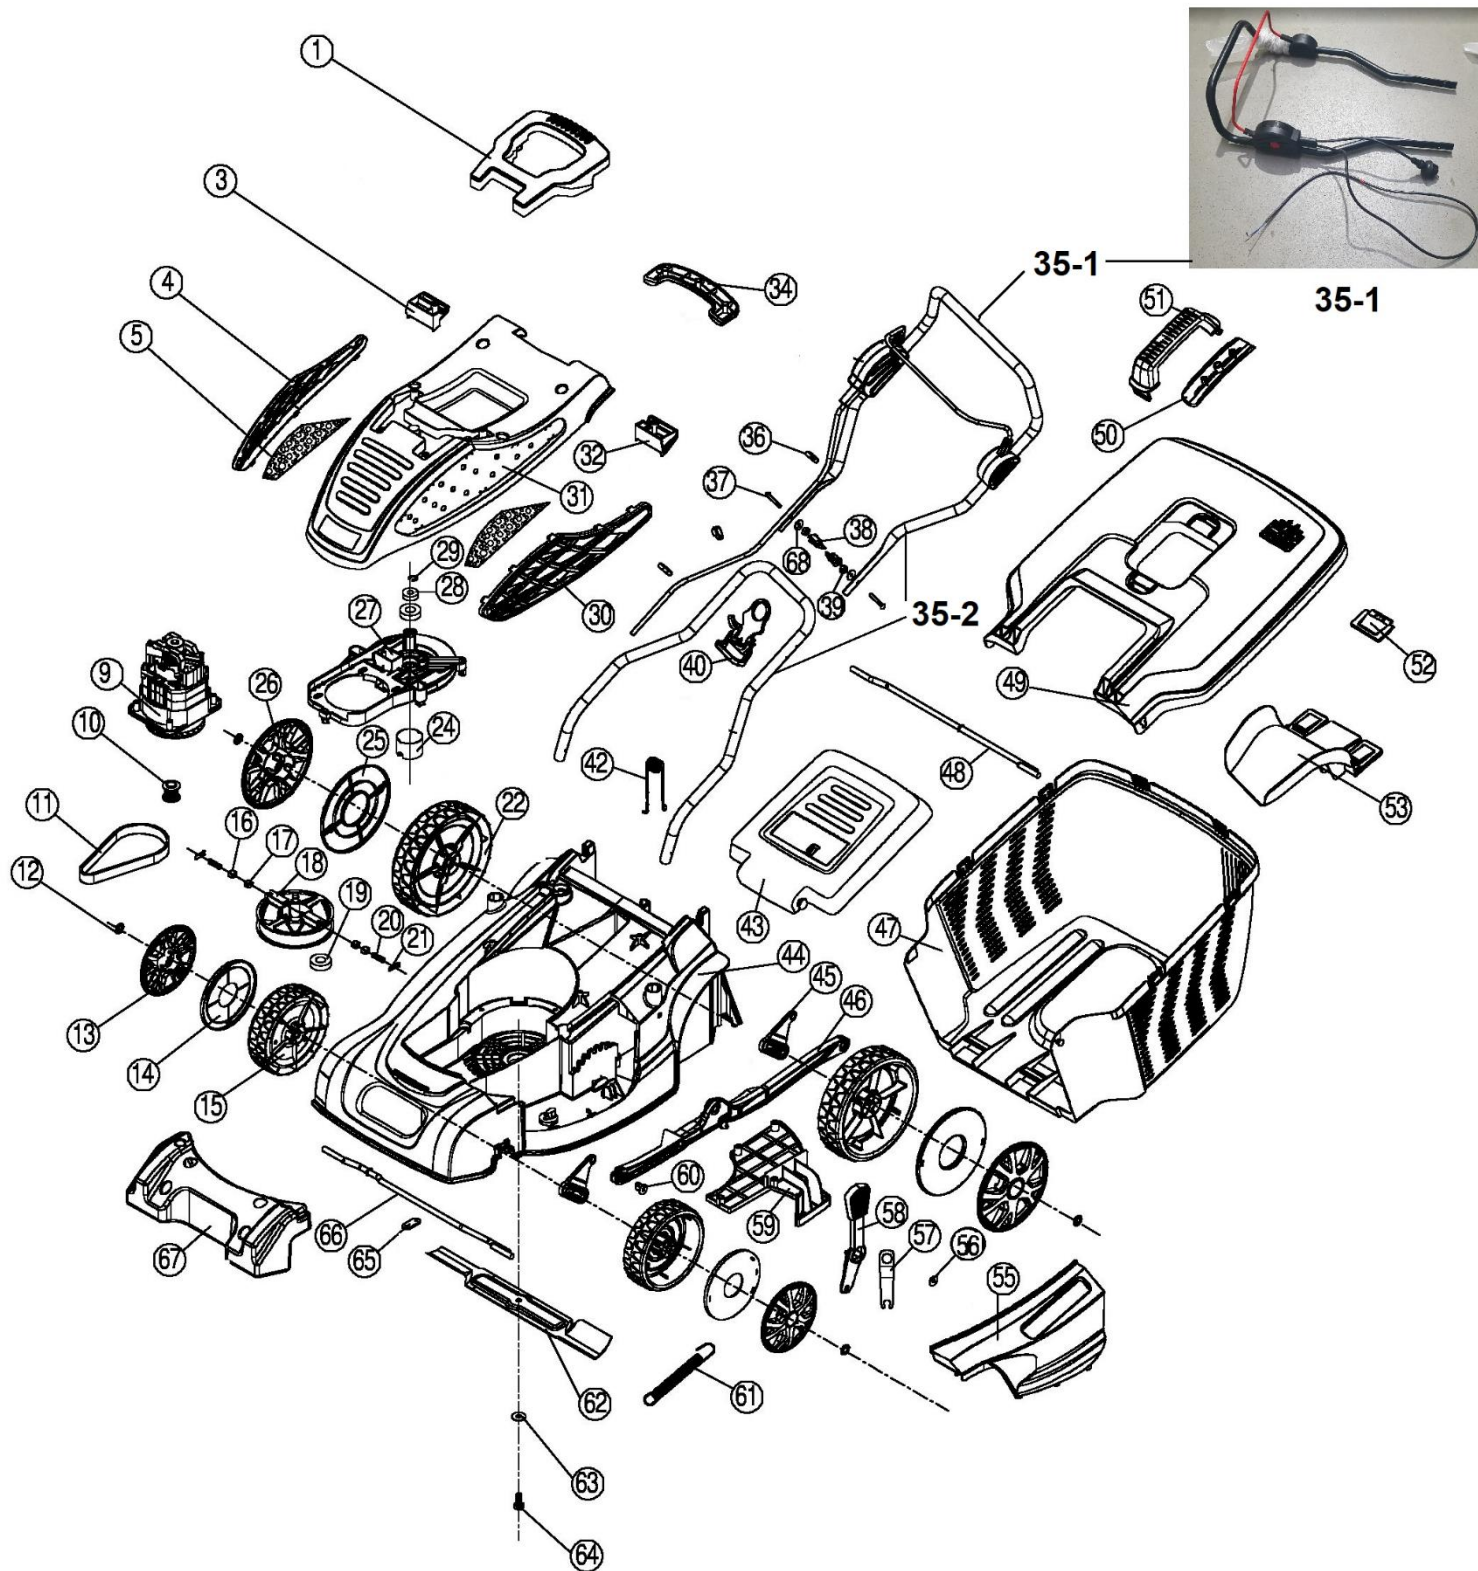

HECHT® 1638 R

made for garden

Position	Part number	Název	Name
Na tento stroj lze objednat pouze níže vedené díly. / Only below listed spare parts can be ordered.			
1	163800001	Madlo krytu	Handle
4	163800004	Pravá mřížka	Right decorative cover
9	163800010A	Motor	Motor
11	163800012	Drážkový řemen	Ribbed belt
12	CP046607	Vějířová pojistka	Retainer ring
13	163800014	Poklice kola	Wheel cover
14	163800015	Vnitřní kryt předního kola	Wheel inner cover
15	163800016	Přední kolo	Front wheel
16	163800017	Aretace brzdy	Block brake
17	163800018	Korková brzda	Cork brake