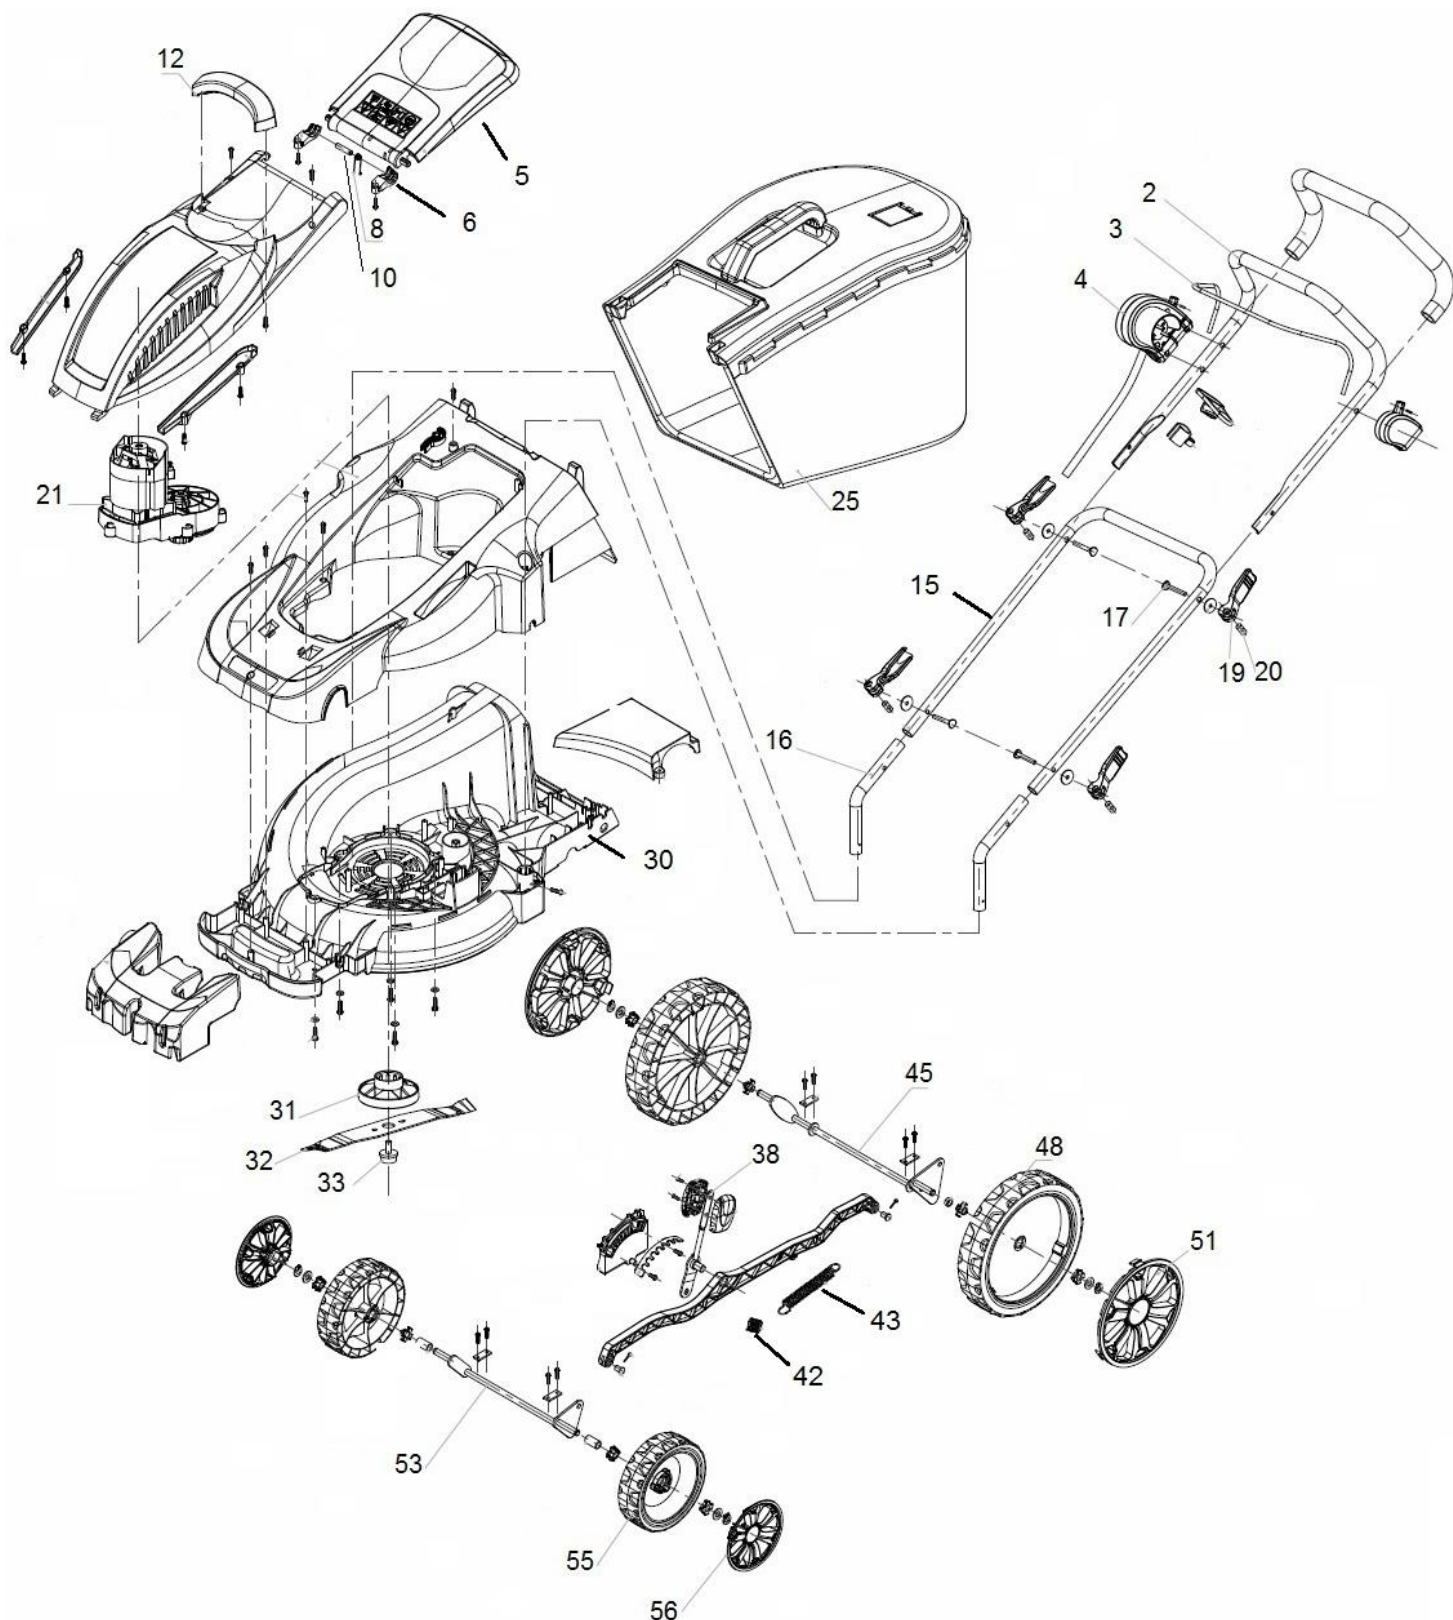

HECHT® 1843

made for garden

Position	Part number	Název	Name
Na tento stroj lze objednat pouze níže vedené díly. / Only below listed spare parts can be ordered.			
2	184300002	Horní madlo	Upper handle
4	184300004	Spínač kompletní	Switch assembly
5	184300005	Víko koše	Rear flap board
8	184300008	Pružina víka koše	Rear flap board spring
10	184300010	Osa víka koše	Rear flap board axle
12	184300012	Madlo	Handle
15	184300015	Spodní madlo	Lower handle
16	184300016	Držák spodního madla	Lower handle bracket
17	184300017	Šroub madla	Bolt

Position	Part number	Název	Name
19	184300019	Páka rychloupínání	Fatlocking lever
25	184300025	Sběrný koš	Grasscatcher assembly
30	184300030	Šasí	Deck
32	184300032	Žací nůž	Blade
33	184300033	Šroub nože	Blade bolt
38	184300038	Páka zdvihu	Height adjusting lever
42	184300042	Pružina	Spring
43	184300043	Pružina zdvihu	Height adjusting spring
45	184300045	Zadní osa kol	Rear wheel axle
48	184300048	Zadní kolo	Rear wheel
51	184300051	Poklice zadního kola	Rear wheel cover
53	184300053	Přední osa kol	Front wheel axle
55	184300055	Přední kolo	Front wheel
56	184300056	Poklice předního kola	Front wheel cover