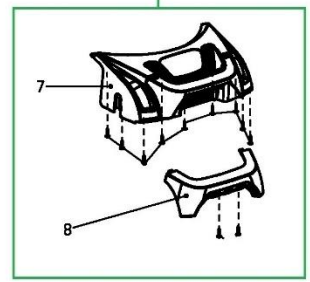

Model 2016

Position	Part number	Název	Name
1	25500100803	Šroub nože	Blade tighten bolt
2	26300248702	Nůž	Blade
3	25263300101	Unašeč nože - Ventilátor	Blade holder – Fan
3-1	25263300101A	Unašeč nože - Ventilátor	Blade holder – Fan
4	26900203602	Pouzdro	Bushing
7	25285100101	Přední panel šasí	Deck front panel
8	23600303301	Madlo předního panelu	Front panel handle
9	23600113301	Poklice předního kola	Front wheel cover
10	110205	Matice	Wheel nut
11	26800401601	Ložisko kola	Wheel bearing
12	25400204901	Přední kolo	Front wheel
13	26800706202	Vymezovací podložka	Wave washer
15	25237600103	Spodní pouzdro přední osy	Lower support of front axle
16	26300137401	Přední osa kol	Front wheel axle
17	25237600203	Horní pouzdro přední osy	Upper support of front axle
19	26801111201	Pružina přední osy	Front axle spring
21	26300124401	Pojistka zadní osy	Rear axle fixed clip
22	110203	Matice	Nut
23	23600113401	Poklice zadního kola	Rear wheel cover
24	25400205001	Zadní kolo s věncem	Rear wheel
25	25233400101	Vnitřní kryt zadního kola	Rear wheel inner cover
27	26300141001	Zadní osa kol	Rear wheel axle
28	25254500101	Pouzdro zadní osy (polovina)	Rear axle support (one half)
29	23100106901	Hřeben zdvihu	Height adjustment board
34	26300137701	Táhlo zdvihu	Height adjustment rod
35	26300149401	Páka zdvihu	Height adjustment lever
37	25400105401	Madlo páky zdvihu	Height adjustment handle
38	26300218303	Držák bočního výhozu	Side-discharge bracket
41	26200101901	Osa bočního výhozu	Side-discharge axle
42	26801113003	Pružina bočního výhozu	Side-discharge spring
43	25286500101	Klapka bočního výhozu	Side-discharge cover board
44	25306600101	Usměrňovač bočního výhozu	Side-discharge protecting cover
45	100205015	Šroub	Bolt
46	23600118701	Pravý držák spodního madla	Right bracket od lower handle
47	26801113901	Pružina víka koše pravá	Right spring of rear board
48	26300136601	Osa víka koše	Rear board axle
49	26801113801	Pružina víka koše levá	Left spring of rear board
50	23600118601	Držák spodního madla levý	Left bracket od lower handle
51	100105022	Šroub	Bolt
53	25262700101	Lůžko motoru	Motor base
55	22900308101	Kondenzátor	Capacitor
58	27400201901	Motor	Motor
59	25232700103	Ventilátor motoru	Motor fan
60	25232900102	Kryt motoru spodní+horní	Motor cover
61	25248900201	Boční mřížka pravá	Right grate
62	Nedostupné	Kryt motoru	Motor cover
63	25248900101	Boční mřížka levá	Left grate
67	26800600401	Šroub madla	Flat head bolt
68	25100108501	Tvarová podložka madla	Wave plastic washer
69	25236500102	Křídlová matice	Knob nut
70	110305	Matice	Nut M8
72	25261100102	Svorka bowdenu/kabelu	Cable clamp
73	25261000203	Vnitřní kroužek aretace madla	Inner adjustment gear
75	23600180601	Spodní madlo	Lower handle
76	26809004801	Čep páky rychloupínání	Pin
77	25236400101	Páka rychloupínání madla	Fast-locking handle
78	26300111901	Přítlačná podložka	Washer