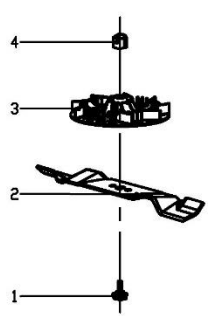

Model 2016

Position	Part number	Název	Name
1	25500100803	Šroub nože	Blade tighten bolt
2	26300248702	Nůž	Blade
3	25263300101	Unašeč nože - Ventilátor	Blade holder – Fan
3-1	25263300101A	Unašeč nože - Ventilátor	Blade holder – Fan
4	26900203602	Pouzdro	Bushing
7	25285100101	Přední panel šasí	Deck front panel
8	23600303301	Madlo předního panelu	Front panel handle
9	23600113301	Poklice předního kola	Front wheel cover
10	110205	Matice	Wheel nut
11	26800401601	Ložisko kola	Wheel bearing
12	25400204901	Přední kolo	Front wheel
13	26800706202	Vymezovací podložka	Wave washer
15	25237600103	Spodní pouzdro přední osy	Lower support of front axle
16	26300137401	Přední osa kol	Front wheel axle
17	25237600203	Horní pouzdro přední osy	Upper support of front axle
19	26801111201	Pružina přední osy	Front axle spring
21	26300124401	Pojistka zadní osy	Rear axle fixed clip
22	110203	Matice	Nut
23	23600113401	Poklice zadního kola	Rear wheel cover
24	25400205001	Zadní kolo s věncem	Rear wheel
25	25233400101	Vnitřní kryt zadního kola	Rear wheel inner cover
27	26300141001	Zadní osa kol	Rear wheel axle
28	25254500101	Pouzdro zadní osy (polovina)	Rear axle support (one half)
29	23100106901	Hřeben zdvihu	Height adjustment board
34	26300137701	Táhlo zdvihu	Height adjustment rod
35	26300149401	Páka zdvihu	Height adjustment lever
37	25400105401	Madlo páky zdvihu	Height adjustment handle
38	26300218303	Držák bočního výhozu	Side-discharge bracket
41	26200101901	Osa bočního výhozu	Side-discharge axle
42	26801113003	Pružina bočního výhozu	Side-discharge spring
43	25286500101	Klapka bočního výhozu	Side-discharge cover board
44	25306600101	Usměrňovač bočního výhozu	Side-discharge protecting cover
45	100205015	Šroub	Bolt
46	23600118701	Pravý držák spodního madla	Right bracket od lower handle
47	26801113901	Pružina víka koše pravá	Right spring of rear board
48	26300136601	Osa víka koše	Rear board axle
49	26801113801	Pružina víka koše levá	Left spring of rear board
50	23600118601	Držák spodního madla levý	Left bracket od lower handle
51	100105022	Šroub	Bolt
53	25262700101	Lůžko motoru	Motor base
55	22900308101	Kondenzátor	Capacitor
58	27400201901	Motor	Motor
59	25232700103	Ventilátor motoru	Motor fan
60	25232900102	Kryt motoru spodní+horní	Motor cover
61	25248900201	Boční mřížka pravá	Right grate
62	Nedostupné	Kryt motoru	Motor cover
63	25248900101	Boční mřížka levá	Left grate
67	26800600401	Šroub madla	Flat head bolt
68	25100108501	Tvarová podložka madla	Wave plastic washer
69	25236500102	Křídlová matice	Knob nut
70	110305	Matice	Nut M8
72	25261100102	Svorka bowdenu/kabelu	Cable clamp
73	25261000203	Vnitřní kroužek aretace madla	Inner adjustment gear
75	23600180601	Spodní madlo	Lower handle
76	26809004801	Čep páky rychloupínání	Pin
77	25236400101	Páka rychloupínání madla	Fast-locking handle
78	26300111901	Přítlačná podložka	Washer