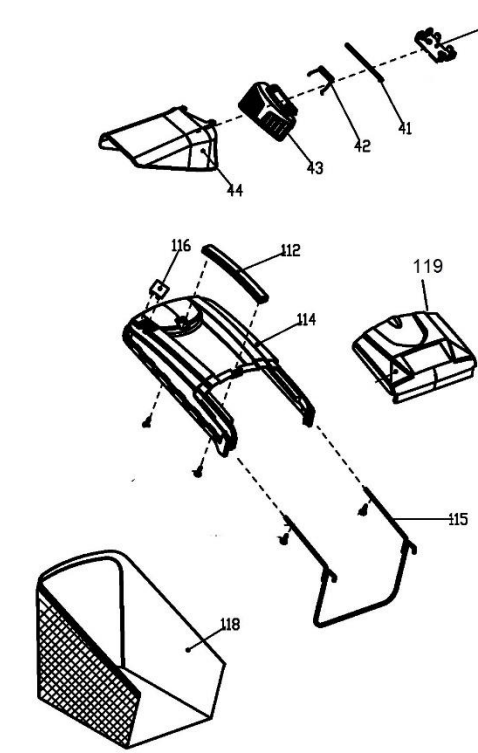

Model 2016

Position	Part number	Název	Name
1	25500100803	Šroub nože	Blade tighten bolt
2	26300248702	Nůž	Blade
3	25263300101	Unašeč nože - Ventilátor	Blade holder – Fan
3-1	25263300101A	Unašeč nože - Ventilátor	Blade holder – Fan
4	26900203602	Pouzdro	Bushing
7	25285100101	Přední panel šasí	Deck front panel
8	23600303301	Madlo předního panelu	Front panel handle
9	23600113301	Poklice předního kola	Front wheel cover
10	110205	Matice	Wheel nut
11	26800401601	Ložisko kola	Wheel bearing
12	25400204901	Přední kolo	Front wheel
13	26800706202	Vymezovací podložka	Wave washer
15	25237600103	Spodní pouzdro přední osy	Lower support of front axle
16	26300137401	Přední osa kol	Front wheel axle
17	25237600203	Horní pouzdro přední osy	Upper support of front axle
19	26801111201	Pružina přední osy	Front axle spring
21	26300124401	Pojistka zadní osy	Rear axle fixed clip
22	110203	Matice	Nut
23	23600113401	Poklice zadního kola	Rear wheel cover
24	25400205001	Zadní kolo s věncem	Rear wheel
25	25233400101	Vnitřní kryt zadního kola	Rear wheel inner cover
27	26300141001	Zadní osa kol	Rear wheel axle
28	25254500101	Pouzdro zadní osy (polovina)	Rear axle support (one half)
29	23100106901	Hřeben zdvihu	Height adjustment board
34	26300137701	Táhlo zdvihu	Height adjustment rod
35	26300149401	Páka zdvihu	Height adjustment lever
37	25400105401	Madlo páky zdvihu	Height adjustment handle
38	26300218303	Držák bočního výhozu	Side-discharge bracket
41	26200101901	Osa bočního výhozu	Side-discharge axle
42	26801113003	Pružina bočního výhozu	Side-discharge spring
43	25286500101	Klapka bočního výhozu	Side-discharge cover board
44	25306600101	Usměrňovač bočního výhozu	Side-discharge protecting cover
45	100205015	Šroub	Bolt
46	23600118701	Pravý držák spodního madla	Right bracket od lower handle
47	26801113901	Pružina víka koše pravá	Right spring of rear board
48	26300136601	Osa víka koše	Rear board axle
49	26801113801	Pružina víka koše levá	Left spring of rear board
50	23600118601	Držák spodního madla levý	Left bracket od lower handle
51	100105022	Šroub	Bolt
53	25262700101	Lůžko motoru	Motor base
55	22900308101	Kondenzátor	Capacitor
58	27400201901	Motor	Motor
59	25232700103	Ventilátor motoru	Motor fan
60	25232900102	Kryt motoru spodní+horní	Motor cover
61	25248900201	Boční mřížka pravá	Right grate
62	Nedostupné	Kryt motoru	Motor cover
63	25248900101	Boční mřížka levá	Left grate
67	26800600401	Šroub madla	Flat head bolt
68	25100108501	Tvarová podložka madla	Wave plastic washer
69	25236500102	Křídlová matice	Knob nut
70	110305	Matice	Nut M8
72	25261100102	Svorka bowdenu/kabelu	Cable clamp
73	25261000203	Vnitřní kroužek aretace madla	Inner adjustment gear
75	23600180601	Spodní madlo	Lower handle
76	26809004801	Čep páky rychloupínání	Pin
77	25236400101	Páka rychloupínání madla	Fast-locking handle
78	26300111901	Přítlačná podložka	Washer