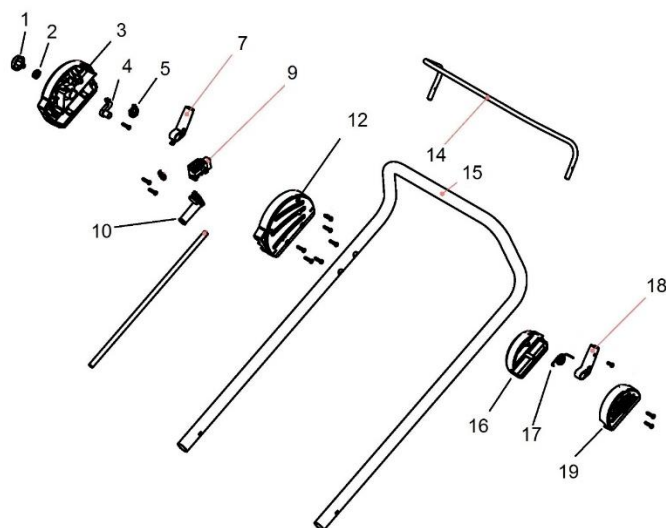

Position	Part number	Název	Name
Na tento stroj lze objednat již pouze níže vedené díly. / Only below listed spare parts can be ordered.			
7	363800007	Šroub madla	Square bolt
8	363800008	Podložka	Washer
9	363800009	Matice	Nut
10	363800010	Křídlová matice	Knob nut
17	363800017	Pružina víka koše	Rear board spring
36	363800036	Čep	Pin
44	363800044	Šroub upínání madla	Locking bolt for handle
45	363800045	Podložka	Washer
51	363800051	Spínač	Switch
52	363800052	Motor	Motor
63	363800063	Přední osa kol	Front wheel axle
69	363800069	Unašeč nože	Blade holder
74	363800074	Pružina	Drag spring
77	184200083	Kulisa páky zdvihu	Lever seat
80	363800080	Podložka šroubu nože	Washer
81	363800081	Šroub nože	Hex bolt

Position	Part number	Název	Name
3	363802003	Pravý kryt spínače	Pravý kryt spínače
4	363802004	Táhlo	Link rod
9	14320044A	Spínač	Switch
12	363802012	Levý kryt spínače	Switch left cover

Position	Part number	Název	Name
1	363801001	Madlo koše	Handle
3	363801003	Indikátor plnosti koše	Grass level indicator