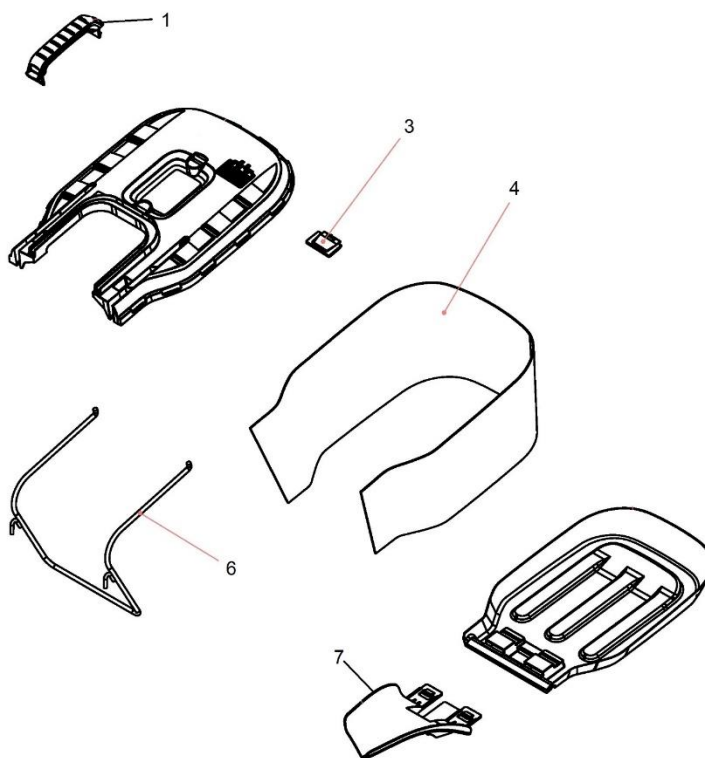

Position	Part number	Název	Name
Na tento stroj lze objednat již pouze níže vedené díly. / Only below listed spare parts can be ordered.			
7	363800007	Šroub madla	Square bolt
8	363800008	Podložka	Washer
9	363800009	Matice	Nut
10	363800010	Křídlová matice	Knob nut
17	363800017	Pružina víka koše	Rear board spring
36	363800036	Čep	Pin
44	363800044	Šroub upínání madla	Locking bolt for handle
45	363800045	Podložka	Washer
51	363800051	Spínač	Switch
52	363800052	Motor	Motor
63	363800063	Přední osa kol	Front wheel axle
69	363800069	Unašeč nože	Blade holder
74	363800074	Pružina	Drag spring
77	184200083	Kulisa páky zdvihu	Lever seat
80	363800080	Podložka šroubu nože	Washer
81	363800081	Šroub nože	Hex bolt

Position	Part number	Název	Name
3	363802003	Pravý kryt spínače	Pravý kryt spínače
4	363802004	Táhlo	Link rod
9	14320044A	Spínač	Switch
12	363802012	Levý kryt spínače	Switch left cover

Position	Part number	Název	Name
1	363801001	Madlo koše	Handle
3	363801003	Indikátor plnosti koše	Grass level indicator