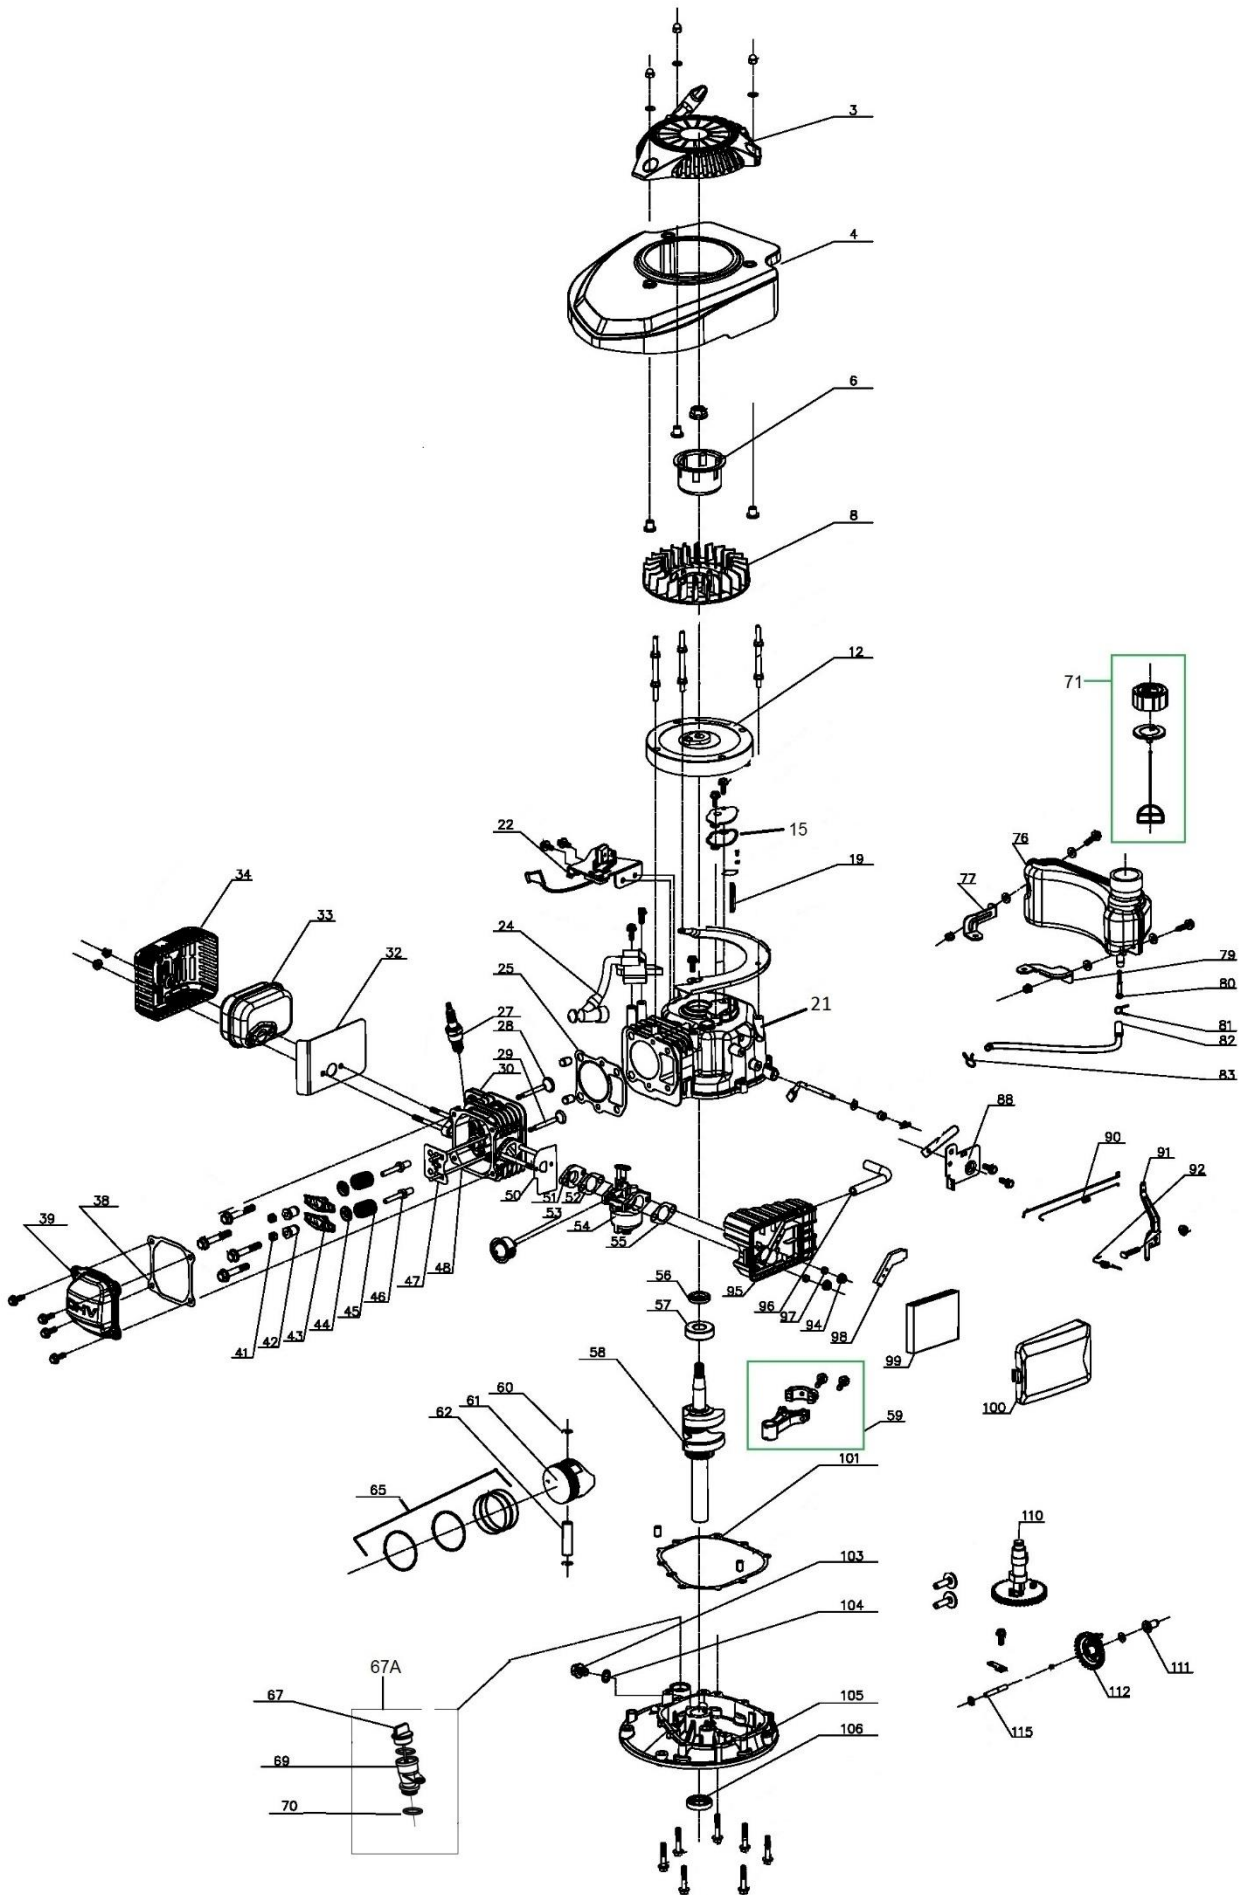

# HECHT<sup>®</sup> 40

made for garden

Position	Part number	Název	Name
2	H40-02	Poklice kola	Wheel cover
3	H40-03	Šroub kola	Screw
4	DY0218-15A	Ložisko kola	Wheel bearing
5	H40-04	Kolo	Wheel
7	H40-06	Distanční pouzdro	Spacer
11	R41000016	Unašeč nože	Blade Hub
12	H4025	Nůž	Blade
13	B54100024	Podložka nože	Blade washer
14	B54100025	Šroub nože	Blade Screw
17	B54100044	Šroub	Bolt
18	B54100045	Držák spodního madla pravý	Lower handle right bracket
19	B54100048	Rám koše	Grasscatcher frame
20	B54100049	Potah koše	Grasscatcher bag
21	100405027	Šroub	Bolt
23	B54100052	Křídlová matice	Plastic knob nut
24	B54100053	Spodní madlo	Lower handle
25	B54100054	Bowden brzdy motoru	Flameout cable
27	B54100055	Šroub madla	Bolt
28	B54100056	Horní madlo	Upper handle
29	B54100057	Držák madla startování	Rope Guide hook
32	B54000045	Šroub	Bolt
33	B54100062	Páka brzdy motoru	Flameout lever
37	B54100067	Osa víka koše	rear board axle
38	B54100068	Pružina víka koše	Rear board spring
41	B54100071	Držák spodního madla levý	Lower handle left bracket

Position	Part number	Název	Name
90	Nedodává se jako ND	Pružina táhla regulace	Governor rod spring
91	HM-40091	Páka regulace otáček	Governor lever
92	HM-40092	Pružina	Spring
95	25234500101	Příruba vzduchového filtru	Air filter base
96	HM-40096	Hadička	Breathing pipe
97	HM-40097	Pouzdro	Air filter bushing
98	HM-40098	Vnitřní krytka vzduchového filtru	Air filter inner cover
99	25100137001	Vzduchový filtr	Air filter element
100	25234400101	Kryt vzduchového filtru	Air filter cover
101	HM-40101	Těsnění klikové skříně	Crankcase gasket
103	HM-40103	Vypouštěcí šroub	Bolt
104	HM-40104	Podložka	Washer
105	HM-40105	Spodní kryt klikové skříně	Crankcase cover
106	25100123402	Gufero	Oil seal
110	HM-40110	Vačková hřídel	Camshaft
111	HM-40111	Palec	Slide sleeve
112	HM-40112	Regulátor otáček	Governor gear
115	HM-40115	Hřídelka regulátoru	Governor gear shaft