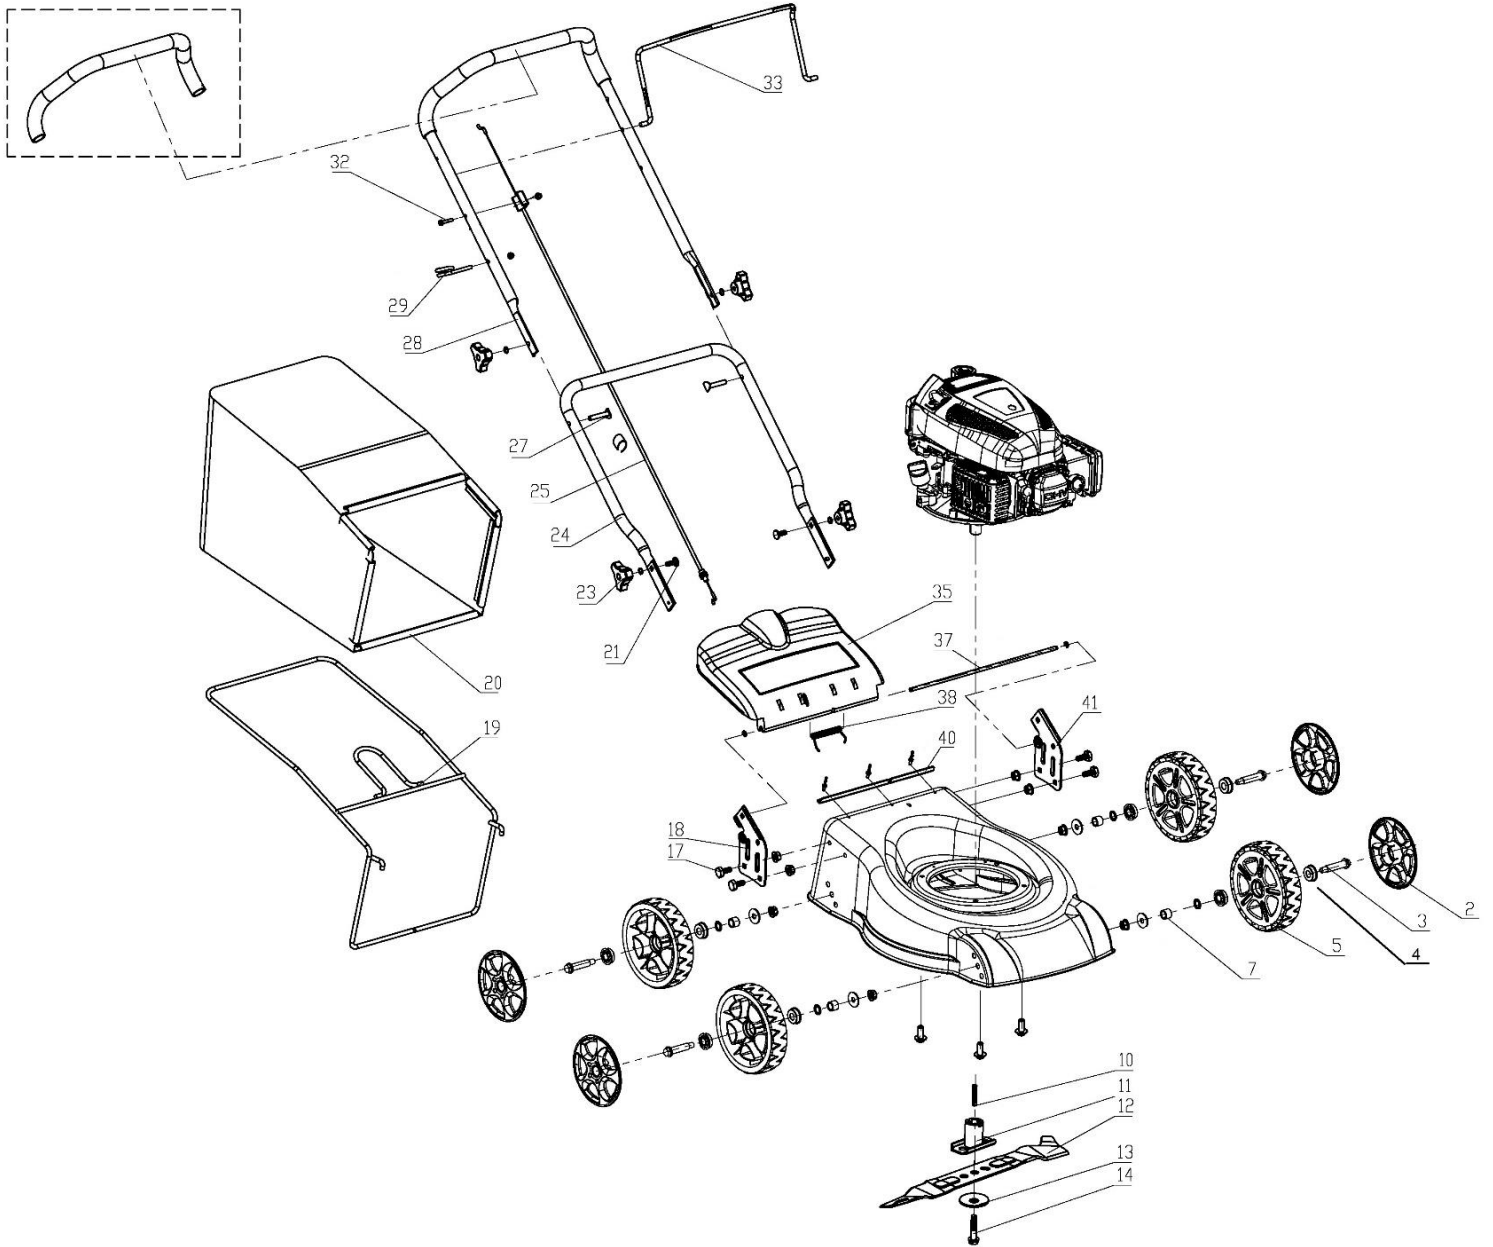

# HECHT<sup>®</sup> 40

made for garden

Position	Part number	Název	Name
2	H40-02	Poklice kola	Wheel cover
3	H40-03	Šroub kola	Screw
4	DY0218-15A	Ložisko kola	Wheel bearing
5	H40-04	Kolo	Wheel
7	H40-06	Distanční pouzdro	Spacer
11	R41000016	Unašeč nože	Blade Hub
12	H4025	Nůž	Blade
13	B54100024	Podložka nože	Blade washer
14	B54100025	Šroub nože	Blade Screw
17	B54100044	Šroub	Bolt
18	B54100045	Držák spodního madla pravý	Lower handle right bracket
19	B54100048	Rám koše	Grasscatcher frame
20	B54100049	Potah koše	Grasscatcher bag
21	100405027	Šroub	Bolt
23	B54100052	Křídlová matice	Plastic knob nut
24	B54100053	Spodní madlo	Lower handle
25	B54100054	Bowden brzdy motoru	Flameout cable
27	B54100055	Šroub madla	Bolt
28	B54100056	Horní madlo	Upper handle
29	B54100057	Držák madla startování	Rope Guide hook
32	B54000045	Šroub	Bolt
33	B54100062	Páka brzdy motoru	Flameout lever
37	B54100067	Osa víka koše	rear board axle
38	B54100068	Pružina víka koše	Rear board spring
41	B54100071	Držák spodního madla levý	Lower handle left bracket

Position	Part number	Název	Name
90	Nedodává se jako ND	Pružina táhla regulace	Governor rod spring
91	HM-40091	Páka regulace otáček	Governor lever
92	HM-40092	Pružina	Spring
95	25234500101	Příruba vzduchového filtru	Air filter base
96	HM-40096	Hadička	Breathing pipe
97	HM-40097	Pouzdro	Air filter bushing
98	HM-40098	Vnitřní krytka vzduchového filtru	Air filter inner cover
99	25100137001	Vzduchový filtr	Air filter element
100	25234400101	Kryt vzduchového filtru	Air filter cover
101	HM-40101	Těsnění klikové skříně	Crankcase gasket
103	HM-40103	Vypouštěcí šroub	Bolt
104	HM-40104	Podložka	Washer
105	HM-40105	Spodní kryt klikové skříně	Crankcase cover
106	25100123402	Gufero	Oil seal
110	HM-40110	Vačková hřídel	Camshaft
111	HM-40111	Palec	Slide sleeve
112	HM-40112	Regulátor otáček	Governor gear
115	HM-40115	Hřídelka regulátoru	Governor gear shaft