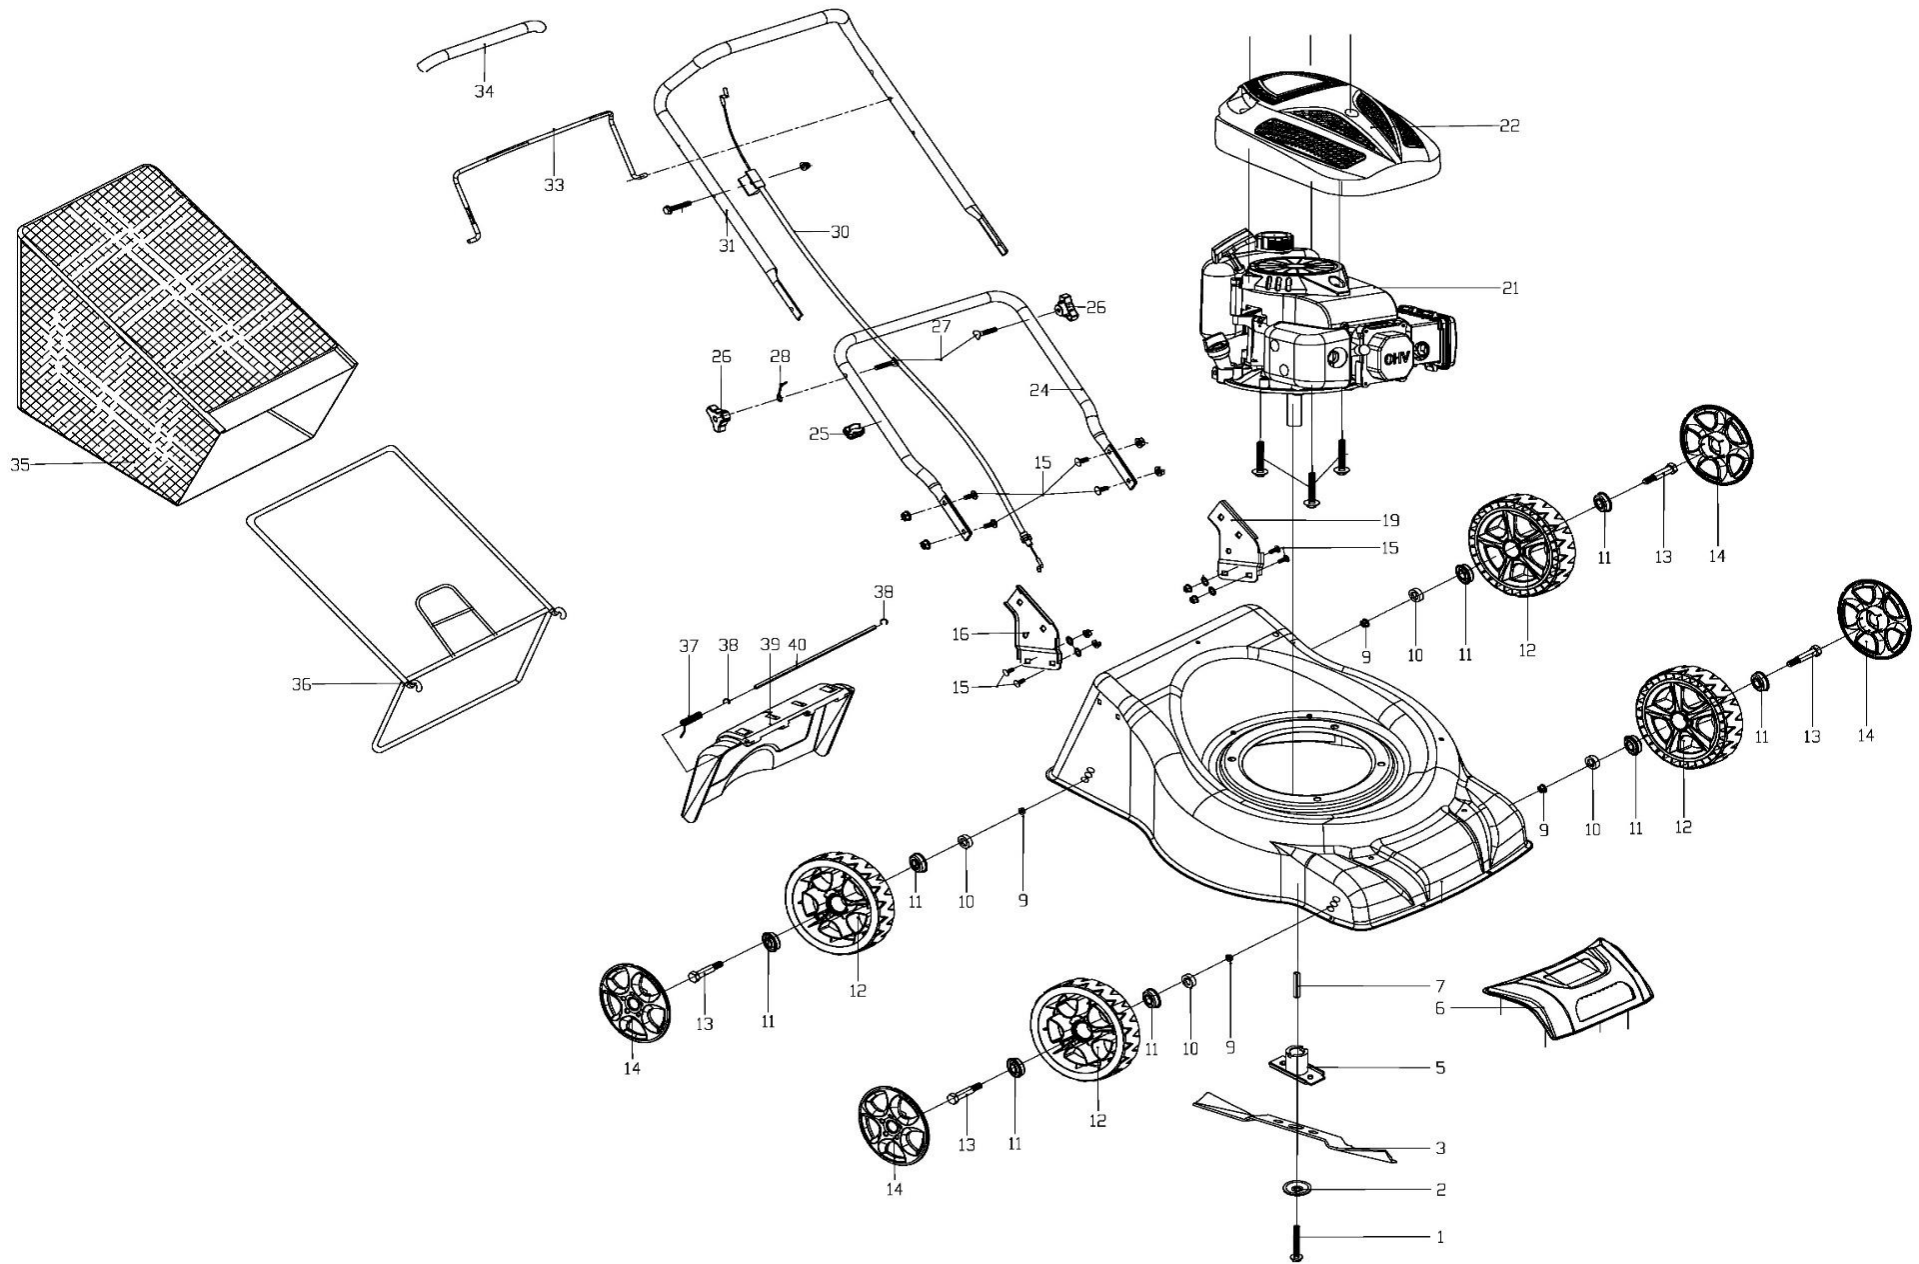

HECHT® 40

made for garden

Position	Part number	Název	Name
1	26800602301	Šroub nože	Blade bolt
2	DY0218-20	Podložka šroubu nože	Blade bolt washer
3	H4025	Žací nůž	Blade
5	DY0218-21F	Unašeč nože	Blade holder
6	182SW-010001	Přední madlo šasí	Deck front handle
7	DY0701-31	Klínek unašeče	Flat key
9	26800502801	Matice	Nut
10	400000010	Pouzdro	Bushing
11	DY0218-15A	Ložisko kola	Wheel bearing
12	400000012	Kolo	Wheel
13	400000013	Osa kola	Wheel axle
14	400000014	Poklice kola	Wheel cover
15	100405013	Šroub	Bolt
16	400000016	Držák spodního madla pravý	Right bracket of lower handle
19	400000019	Držák spodního madla levý	Left bracket of lower handle
22	543000054	Kryt motoru	Engine cover
24	DY0703-2	Spodní madlo	Lower handle
25	DY0222-20A	Svorka bowdenu	Cable clamp
26	DY0218.1.4A	Křídlová matice	Knob nut
27	DY0218.1-4	Šroub madla	Handle bolt
28	DY0218-26	Držák madla startéru	Cable hook
30	400000030	Bowden brzdy motoru	Flameout cable
31	DY0302.2-3	Horní madlo	Upper handle
33	DY0701-32	Páka brzdy motoru	Flameout pulling pole
34	546SX0069	Návlak madla	Upper handle sheath
35	400000035	Potah koše	Grasscatcher bag
36	400000036	Rám koše	Grasscatcher frame
37	400000037	Pružina víka koše	Rear board spring
38	400000038	Pojistný kroužek	Circlip
39	400000039	Víko koše	Rear board
40	400000040	Osa víka koše	Rear board axle