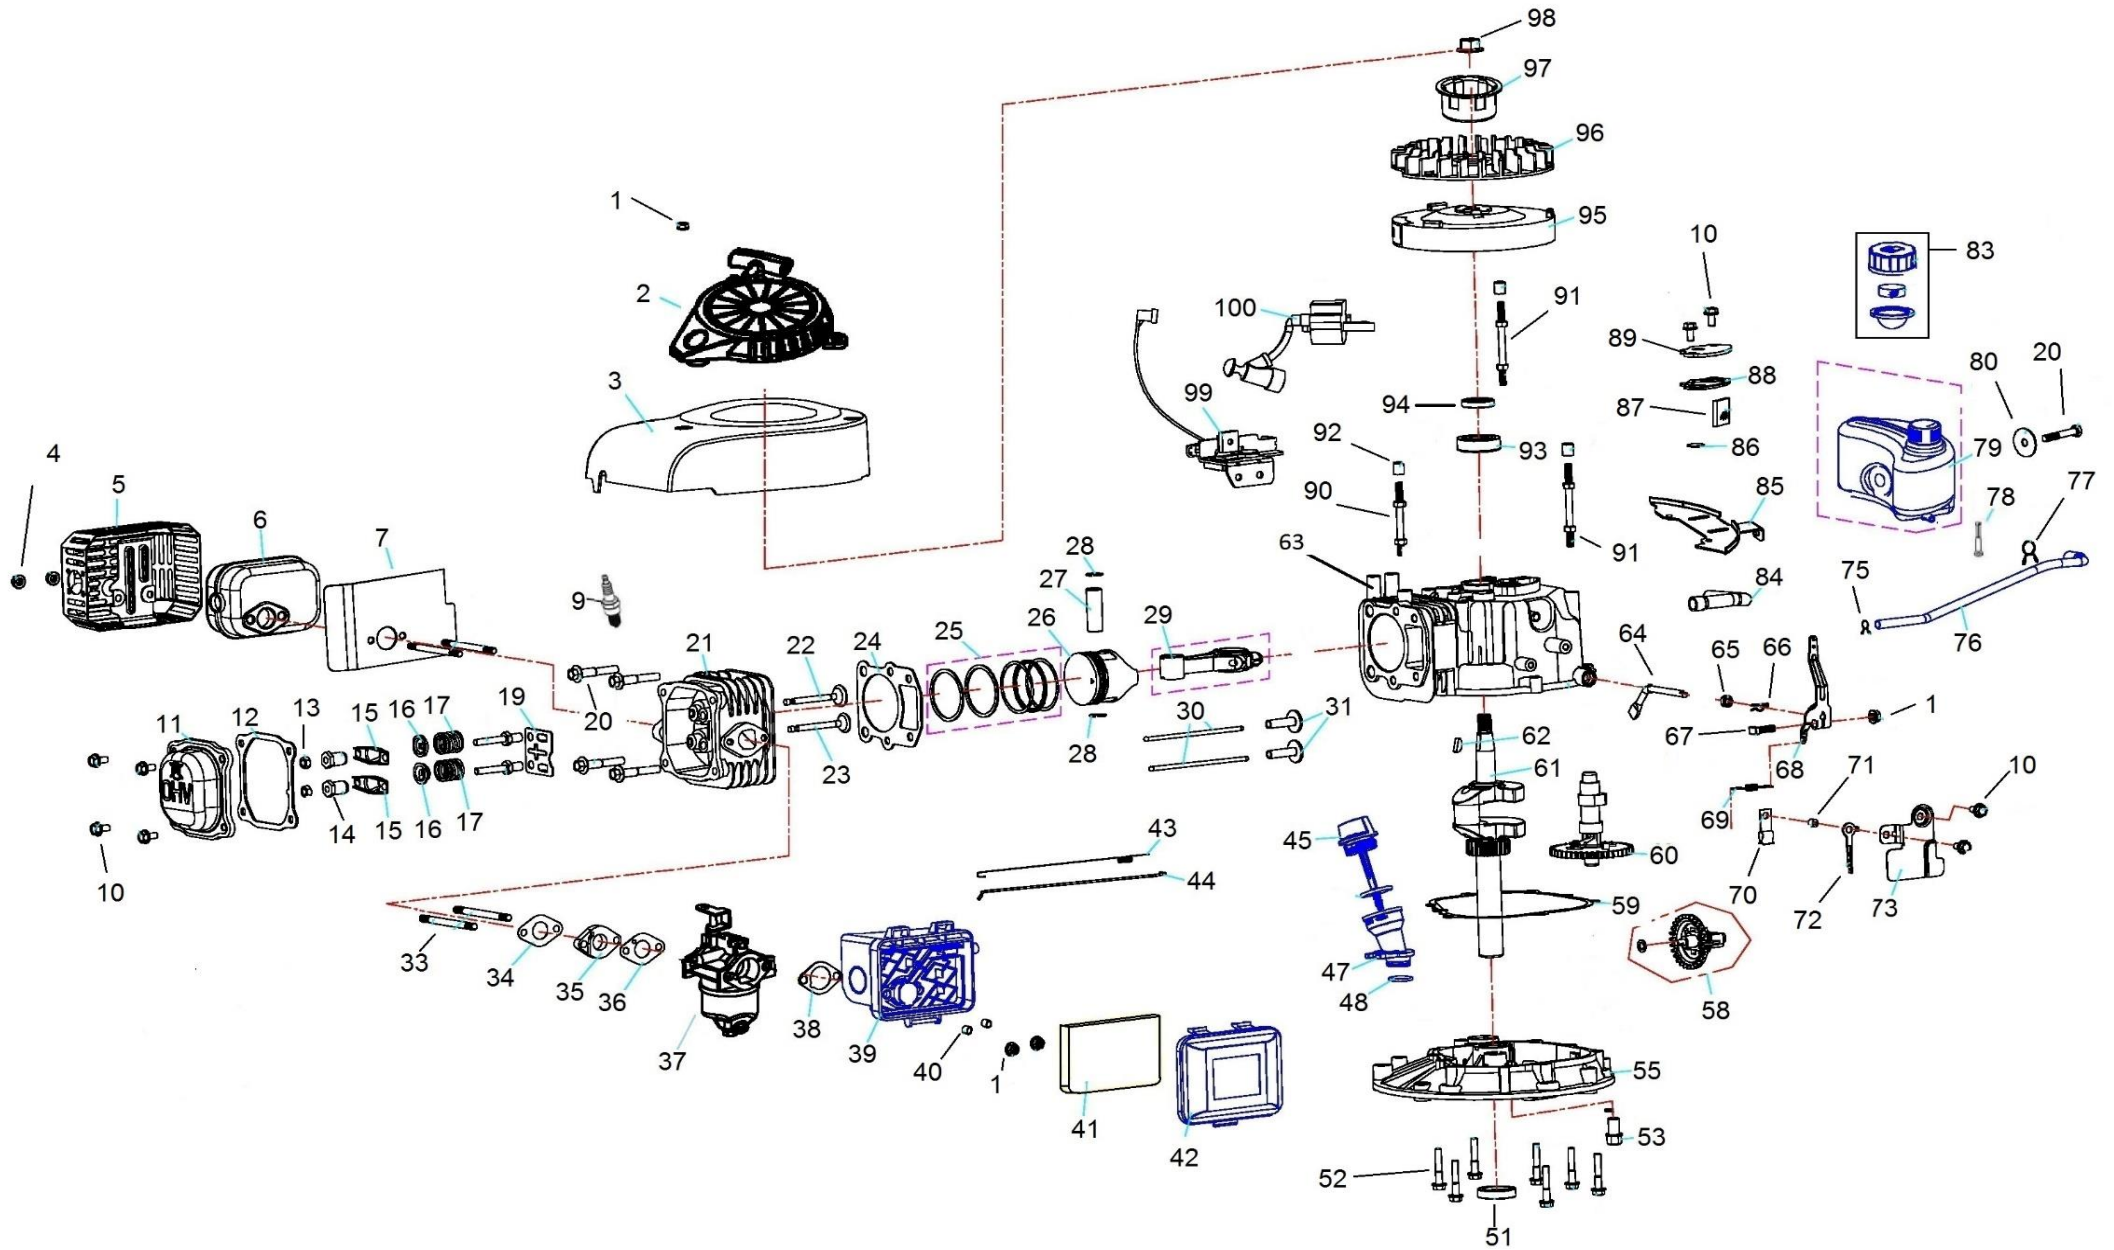

HECHT® 40

made for garden

Position	Part number	Název	Name
1	110103	Matice	Nut
2	543001002	Startér kompletní	Starter assembly
3	543001003	Kryt ventilátoru	Fan cover
4	110103	Matice	Nut
5	543001005	Kryt výfuku	Muffler cover
6	543001006	Výfuk	Muffler
7	543001007	Těsnění výfuku	Muffler gasket
8	543001008	Svorník	Stud bolt M6x80
9	A969P	Svíčka zapalování	Spark plug
10	100103009	Šroub	Bolt
11	543001011	Ventilové víko	Cylinder head cover
12	543001012	Těsnění ventilového víka	Cylinder head cover gasket
13	543001013	Matice	Nut
14	543001014	Seřizovací matice ventilu	Valve adjusting nut
15	543001015	Vahadlo ventilu	Valve rocker
16	543001016	Podložka pružiny ventilu	Valve spring washer
17	543001017	Pružina ventilu	Valve spring
18	543001018	Šroub ventilu	Valve screw
19	543001019	Vodící deska ventilu	Valve guide board
20	100105042	Šroub	Bolt
21	543001021	Hlava válce	Cylinder head
22	543001022	Sací ventil	Intake valve
23	543001023	Výfukový ventil	Exhaust valve
24	543001024	Těsnění hlavy válce	Cylinder head gasket
25	543001025	Pístní kroužky sada	Piston ring set
26	543001026	Píst	Piston
27	543001027	Pístní čep	Piston pin
28	543001028	Pojistka pístního čepu	Piston pin clip
29	543001029	Ojnice	Connecting rod
30	543001030	Zdvihací tyčka ventilu	Valve push rod
31	543001031	Zdvihátko	Valve tappet
33	543001033	Svorník	Stud bolt M6x84
34	543001034	Těsnění příruby karburátoru	Intake flange gasket
35	543001035	Příruba karburátoru	Carburetor intake flange
36	543001036	Těsnění karburátoru	Carburetor gasket
37	543001037	Karburátor	Carburetor