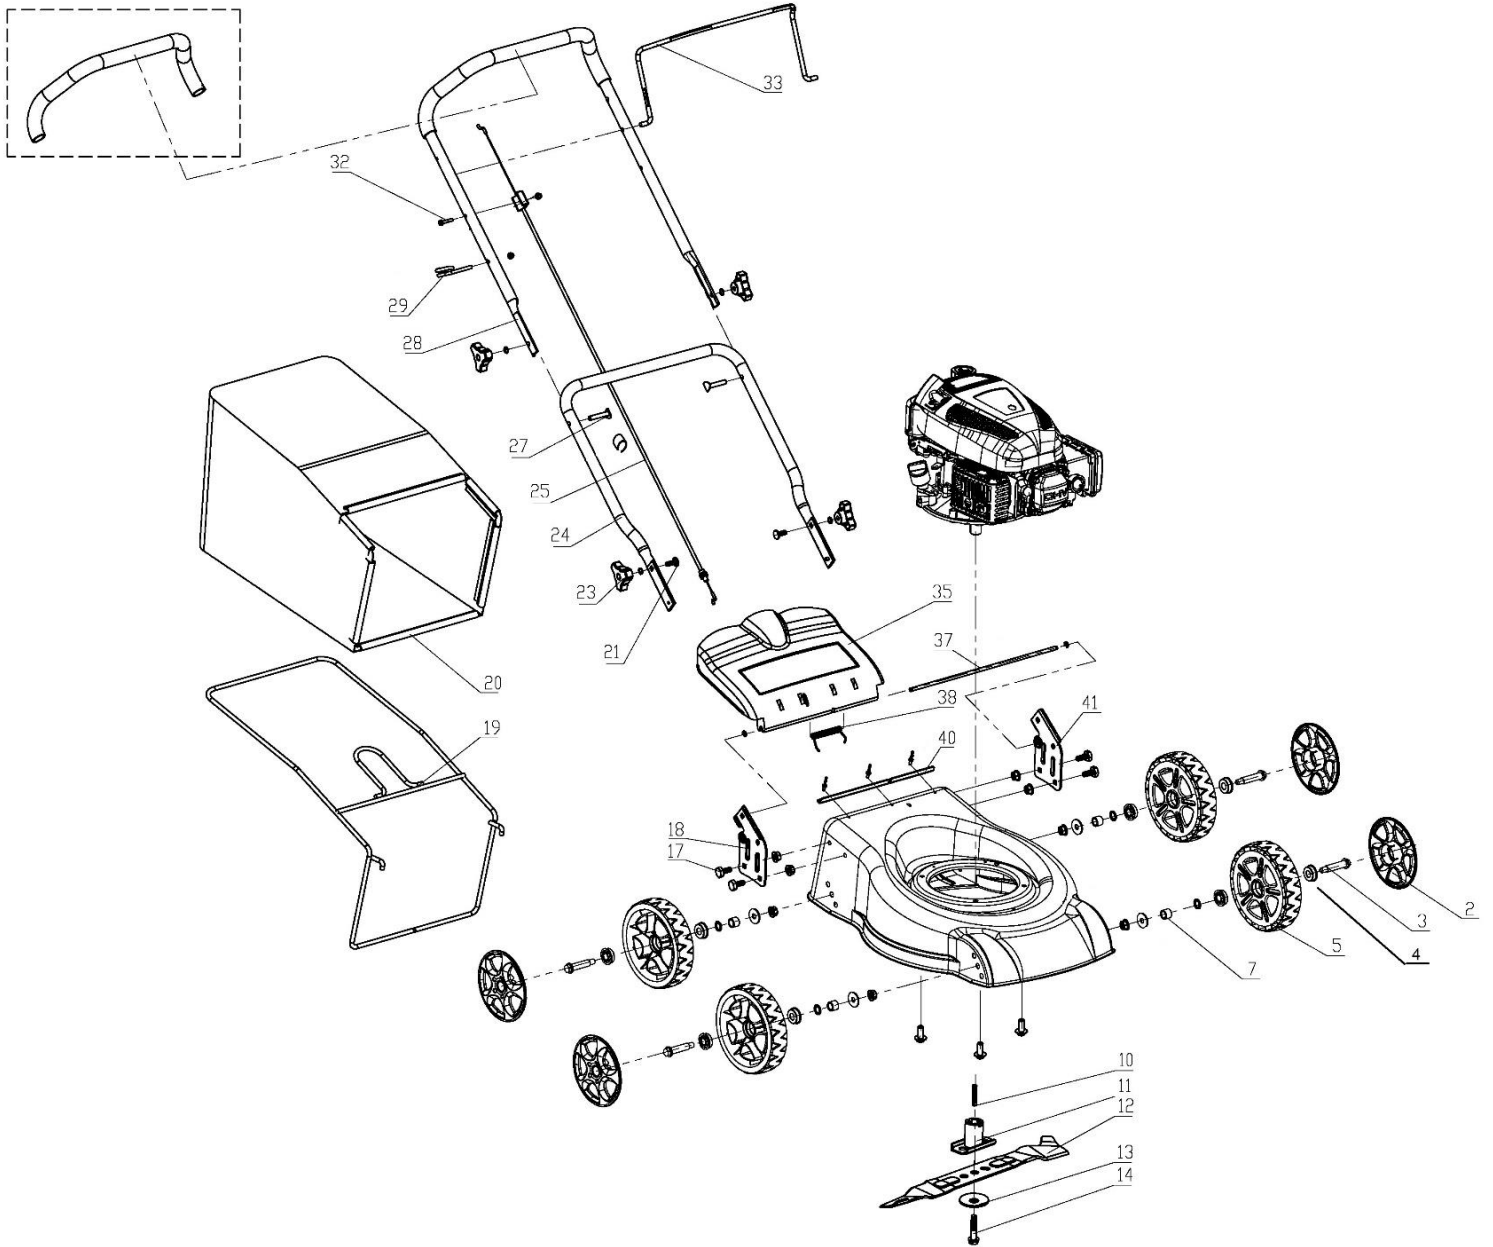

HECHT[®] 4001

made for garden

Position	Part number	Název	Name
2	H40-02	Poklice kola	Wheel cover
3	H40-03	Šroub kola	Screw
4	DY0218-15A	Ložisko kola	Wheel bearing
5	H40-04	Kolo	Wheel
7	H40-06	Distanční pouzdro	Spacer
11	R41000016	Unašeč nože	Blade Hub
12	H4025	Nůž	Blade
13	B54100024	Podložka nože	Blade washer
14	B54100025	Šroub nože	Blade Screw
17	B54100044	Šroub	Bolt
18	B54100045	Držák spodního madla pravý	Lower handle right bracket
19	B54100048	Rám koše	Grasscatcher frame
20	B54100049	Potah koše	Grasscatcher bag
21	100405027	Šroub	Bolt
23	B54100052	Křídlová matice	Plastic knob nut
24	B54100053	Spodní madlo	Lower handle
25	B54100054	Bowden brzdy motoru	Flameout cable
27	B54100055	Šroub madla	Bolt
28	B54100056	Horní madlo	Upper handle
29	B54100057	Držák madla startování	Rope Guide hook
32	B54000045	Šroub	Bolt
33	B54100062	Páka brzdy motoru	Flameout lever
37	B54100067	Osa víka koše	rear board axle
38	B54100068	Pružina víka koše	Rear board spring
41	B54100071	Držák spodního madla levý	Lower handle left bracket

Position	Part number	Název	Name
90	Nedodává se jako ND	Pružina táhla regulace	Governor rod spring
91	HM-40091	Páka regulace otáček	Governor lever
92	HM-40092	Pružina	Spring
95	25234500101	Příruba vzduchového filtru	Air filter base
96	HM-40096	Hadička	Breathing pipe
97	HM-40097	Pouzdro	Air filter bushing
98	HM-40098	Vnitřní krytka vzduchového filtru	Air filter inner cover
99	25100137001	Vzduchový filtr	Air filter element
100	25234400101	Kryt vzduchového filtru	Air filter cover
101	HM-40101	Těsnění klikové skříně	Crankcase gasket
103	HM-40103	Vypouštěcí šroub	Bolt
104	HM-40104	Podložka	Washer
105	HM-40105	Spodní kryt klikové skříně	Crankcase cover
106	25100123402	Gufero	Oil seal
110	HM-40110	Vačková hřídel	Camshaft
111	HM-40111	Palec	Slide sleeve
112	HM-40112	Regulátor otáček	Governor gear
115	HM-40115	Hřídelka regulátoru	Governor gear shaft