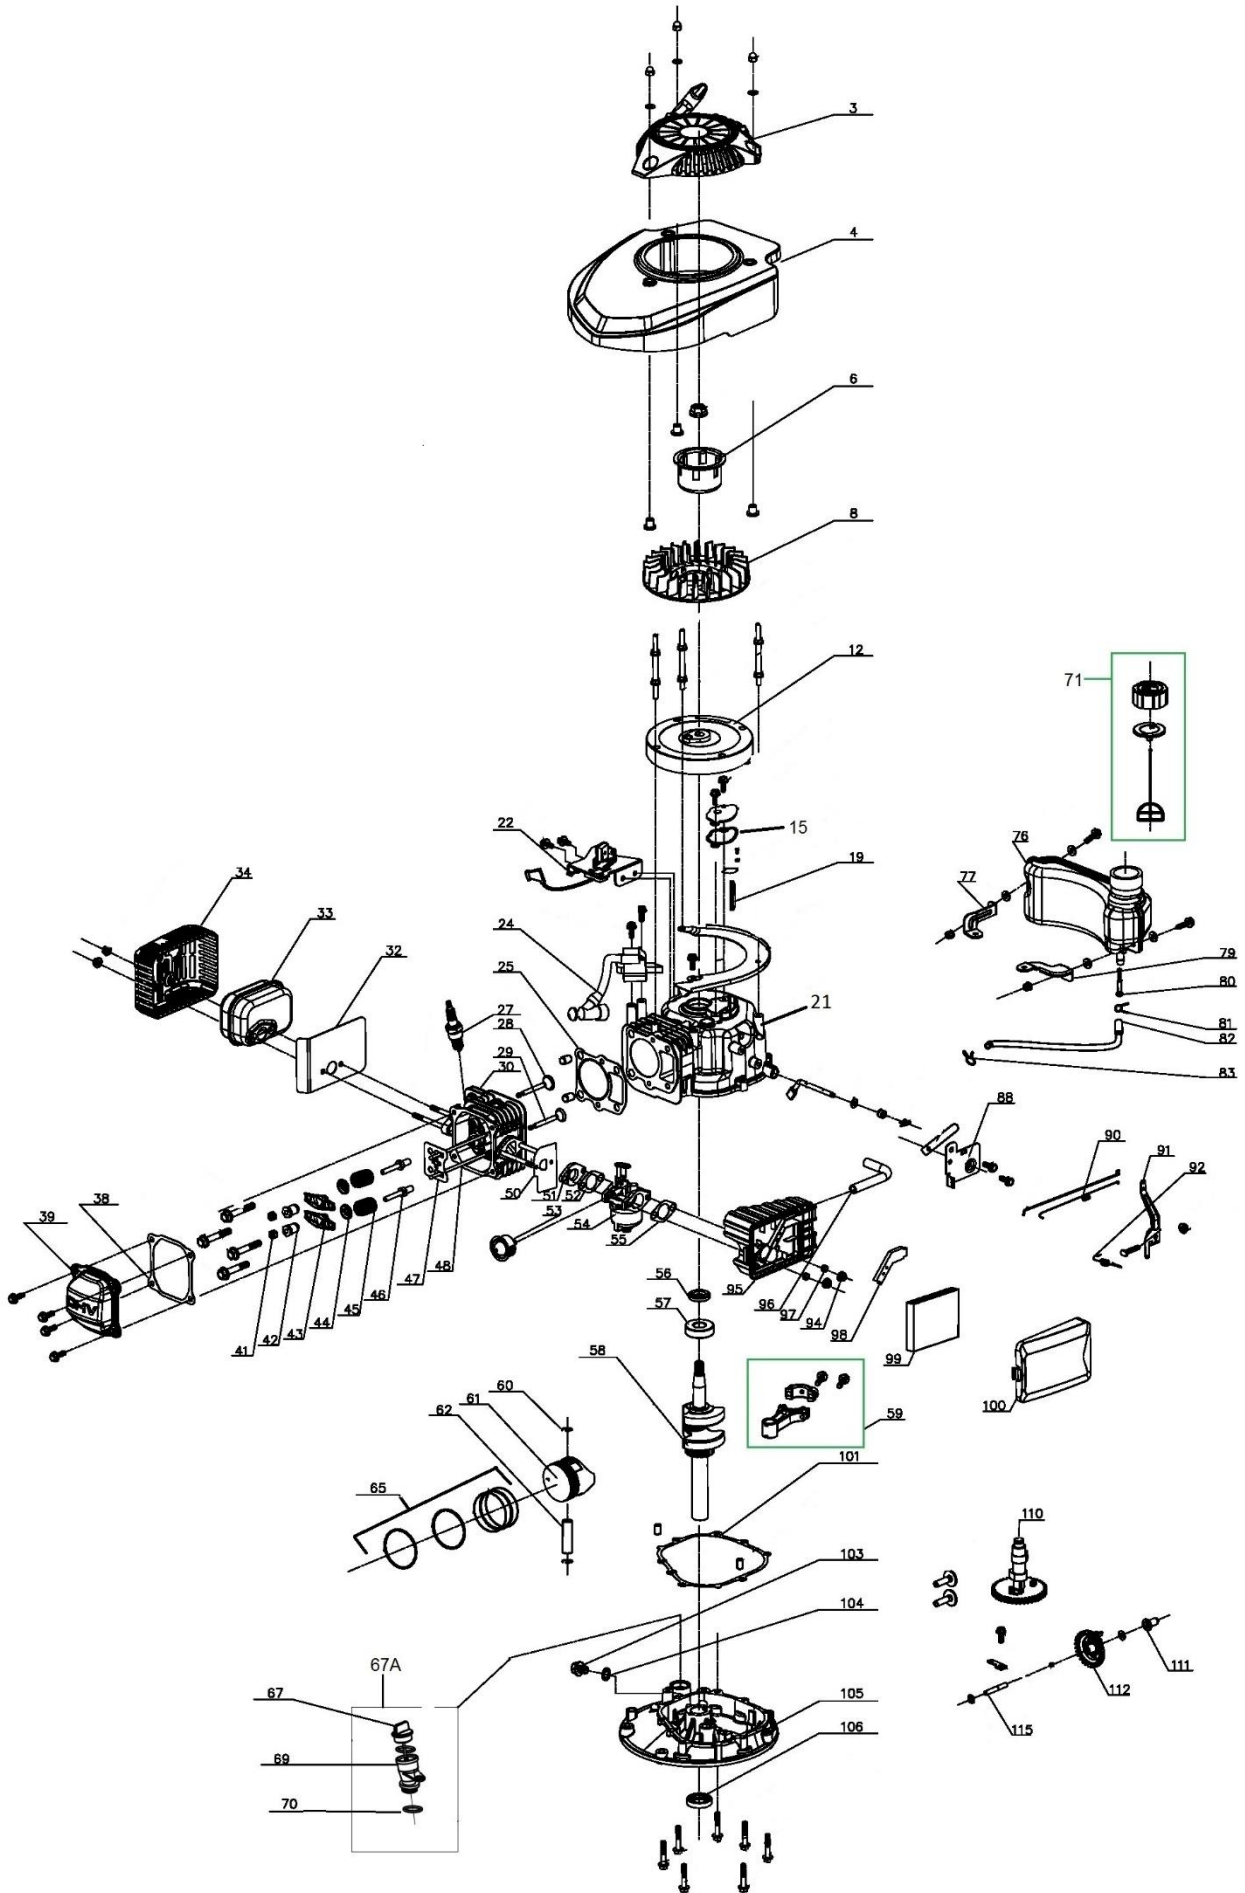

HECHT® 4001

made for garden

Position	Part number	Název	Name
3	HM-40003	Startér kompletní	Starter assembly
4	HM-40004	Horní kryt motoru	Engine top cover
6	HM-40006	Miska startéru	Starter idle pulley
8	HM-40008	Ventilátor	Fan
12	HM-40012	Setrvačnick	Flywheel
15	HM-40015	Těsnění odvodušnění	Breathing gasket
19	HM-40019	Sítka odvodušnění	Oil filter net
21	HM-40021	Kliková skříň	Crankcase
22	HM-40022	Brzda motoru	Engine brake
24	23062004803	Cívka zapalování	Ignition
25	Nedostupné	Těsnění hlavy válce	Cylinder head gasket
27	A969P	Svíčka zapalování	Spark plug
28	HM-40028	Sací ventil	Intake valve
29	HM-40029	Výfukový ventil	Exhaust valve
30	HM-40030	Hlava válce	Cylinder head
32	HM-40032	Těsnění výfuku	Muffler gasket
33	HM-40033	Výfuk	Muffler
34	HM-40034	Kryt výfuku	Muffler cover
38	HM-40038	Těsnění ventilového víka	Cylinder head cover gasket
39	HM-40039	Ventilové víko	Cylinder head cover
41	HM-40041	Matice	Locknut
42	HM-40042	Seřizovací matice ventilu	Adjusting nut
43	HM-40043	Vahadlo ventilu	Valve rocker
44	HM-40044	Podložka pružiny	Spring plate
45	HM40036	Pružina ventilu	Valve spring
46	26800610301	Seřizovací šroub ventilu	Adjusting valve screw
47	HM-40047	Vodící deska	Push rod guide board
48	HM-40048	Zdvihací tyčka ventilu	Push rod
50	HM-40050	Těsnění příruby karburátoru	Intake flange gasket
51	HM-40051	Příruba karburátoru	Carburetor intake flange
52	HM-40052	Těsnění karburátoru	Carburetor gasket
53	23064000102	Primer	Primer
54	HM-40054	Karburátor	Carburetor
55	HM-40055	Těsnění vzduchového filtru	Air cleaner gasket
56	25100135901	Gufero	Oil seal
57	142103	Ložisko	Bearing
58	HM-40058	Kliková hřídel	Crankshaft
59	543001029	Ojnice	Connecting rod
60	HM-40060	Pojistka pístního čepu	Piston pin circlip
61	26400104701	Píst	Piston
62	HM-40062	Pístní čep	Piston pin
65	543001025	Pístní kroužky set	Piston ring set
67A	543001045+543001047	Nalévací hrdlo kompletní	Oil adding tube assembly
69	HM-40069	Hrdlo nalévání oleje	Oil intake pipe
70	HM-40070	O-kroužek	O-ring
71	HM-40071	Palivová zátka	Fuel tank cap
76	HM-40076	Palivová nádrž	Fuel tank
77	HM-40077	Držák nádrže pravý	Right bracket
79	HM-40079	Držák nádrže levý	Fuel tank left bracket
80	HM-40080	Palivový filtr	Fuel filter
81	HM-40081	Svorka hadičky	Clip I
82	HM-40082	Hadička	Fuel tube
83	HM-40083	Svorka hadičky	Clip II
88	HM-40088	Kulisa regulace otáček	Governor board