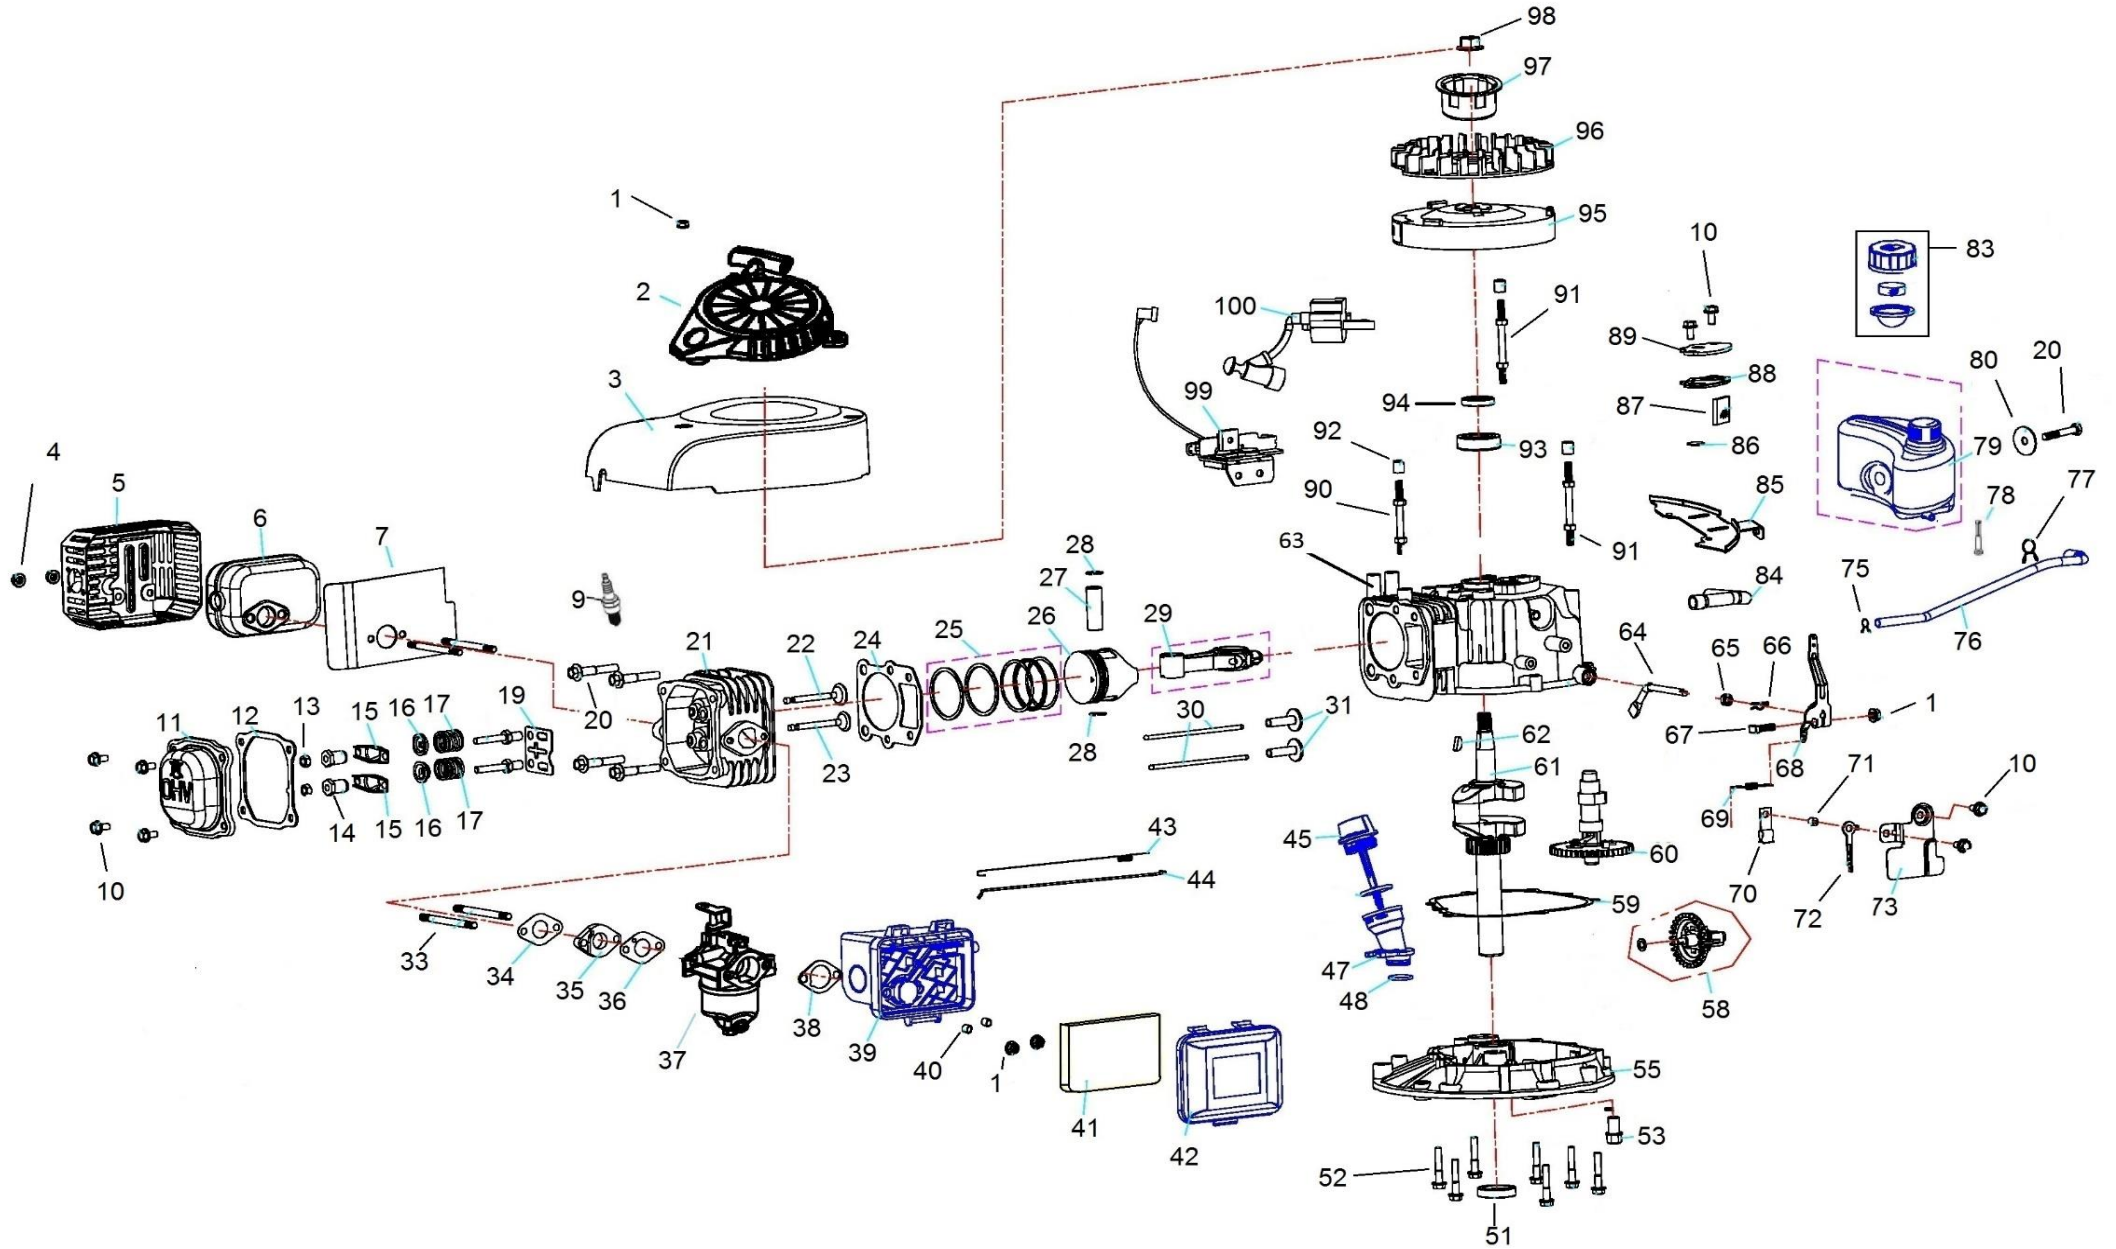

HECHT® 4001

made for garden

Position	Part number	Název	Name
1	110103	Matice	Nut
2	543001002	Startér kompletní	Starter assembly
3	543001003	Kryt ventilátoru	Fan cover
4	110103	Matice	Nut
5	543001005	Kryt výfuku	Muffler cover
6	543001006	Výfuk	Muffler
7	543001007	Těsnění výfuku	Muffler gasket
8	543001008	Svorník	Stud bolt M6x80
9	A969P	Svíčka zapalování	Spark plug
10	100103009	Šroub	Bolt
11	543001011	Ventilové víko	Cylinder head cover
12	543001012	Těsnění ventilového víka	Cylinder head cover gasket
13	543001013	Matice	Nut
14	543001014	Seřizovací matice ventilu	Valve adjusting nut
15	543001015	Vahadlo ventilu	Valve rocker
16	543001016	Podložka pružiny ventilu	Valve spring washer
17	543001017	Pružina ventilu	Valve spring
18	543001018	Šroub ventilu	Valve screw
19	543001019	Vodící deska ventilu	Valve guide board
20	100105042	Šroub	Bolt
21	543001021	Hlava válce	Cylinder head
22	543001022	Sací ventil	Intake valve
23	543001023	Výfukový ventil	Exhaust valve
24	543001024	Těsnění hlavy válce	Cylinder head gasket
25	543001025	Pístní kroužky sada	Piston ring set
26	543001026	Píst	Piston
27	543001027	Pístní čep	Piston pin
28	543001028	Pojistka pístního čepu	Piston pin clip
29	543001029	Ojnice	Connecting rod
30	543001030	Zdvihací tyčka ventilu	Valve push rod
31	543001031	Zdvihátko	Valve tappet
33	543001033	Svorník	Stud bolt M6x84
34	543001034	Těsnění příruby karburátoru	Intake flange gasket
35	543001035	Příruba karburátoru	Carburetor intake flange
36	543001036	Těsnění karburátoru	Carburetor gasket
37	543001037	Karburátor	Carburetor