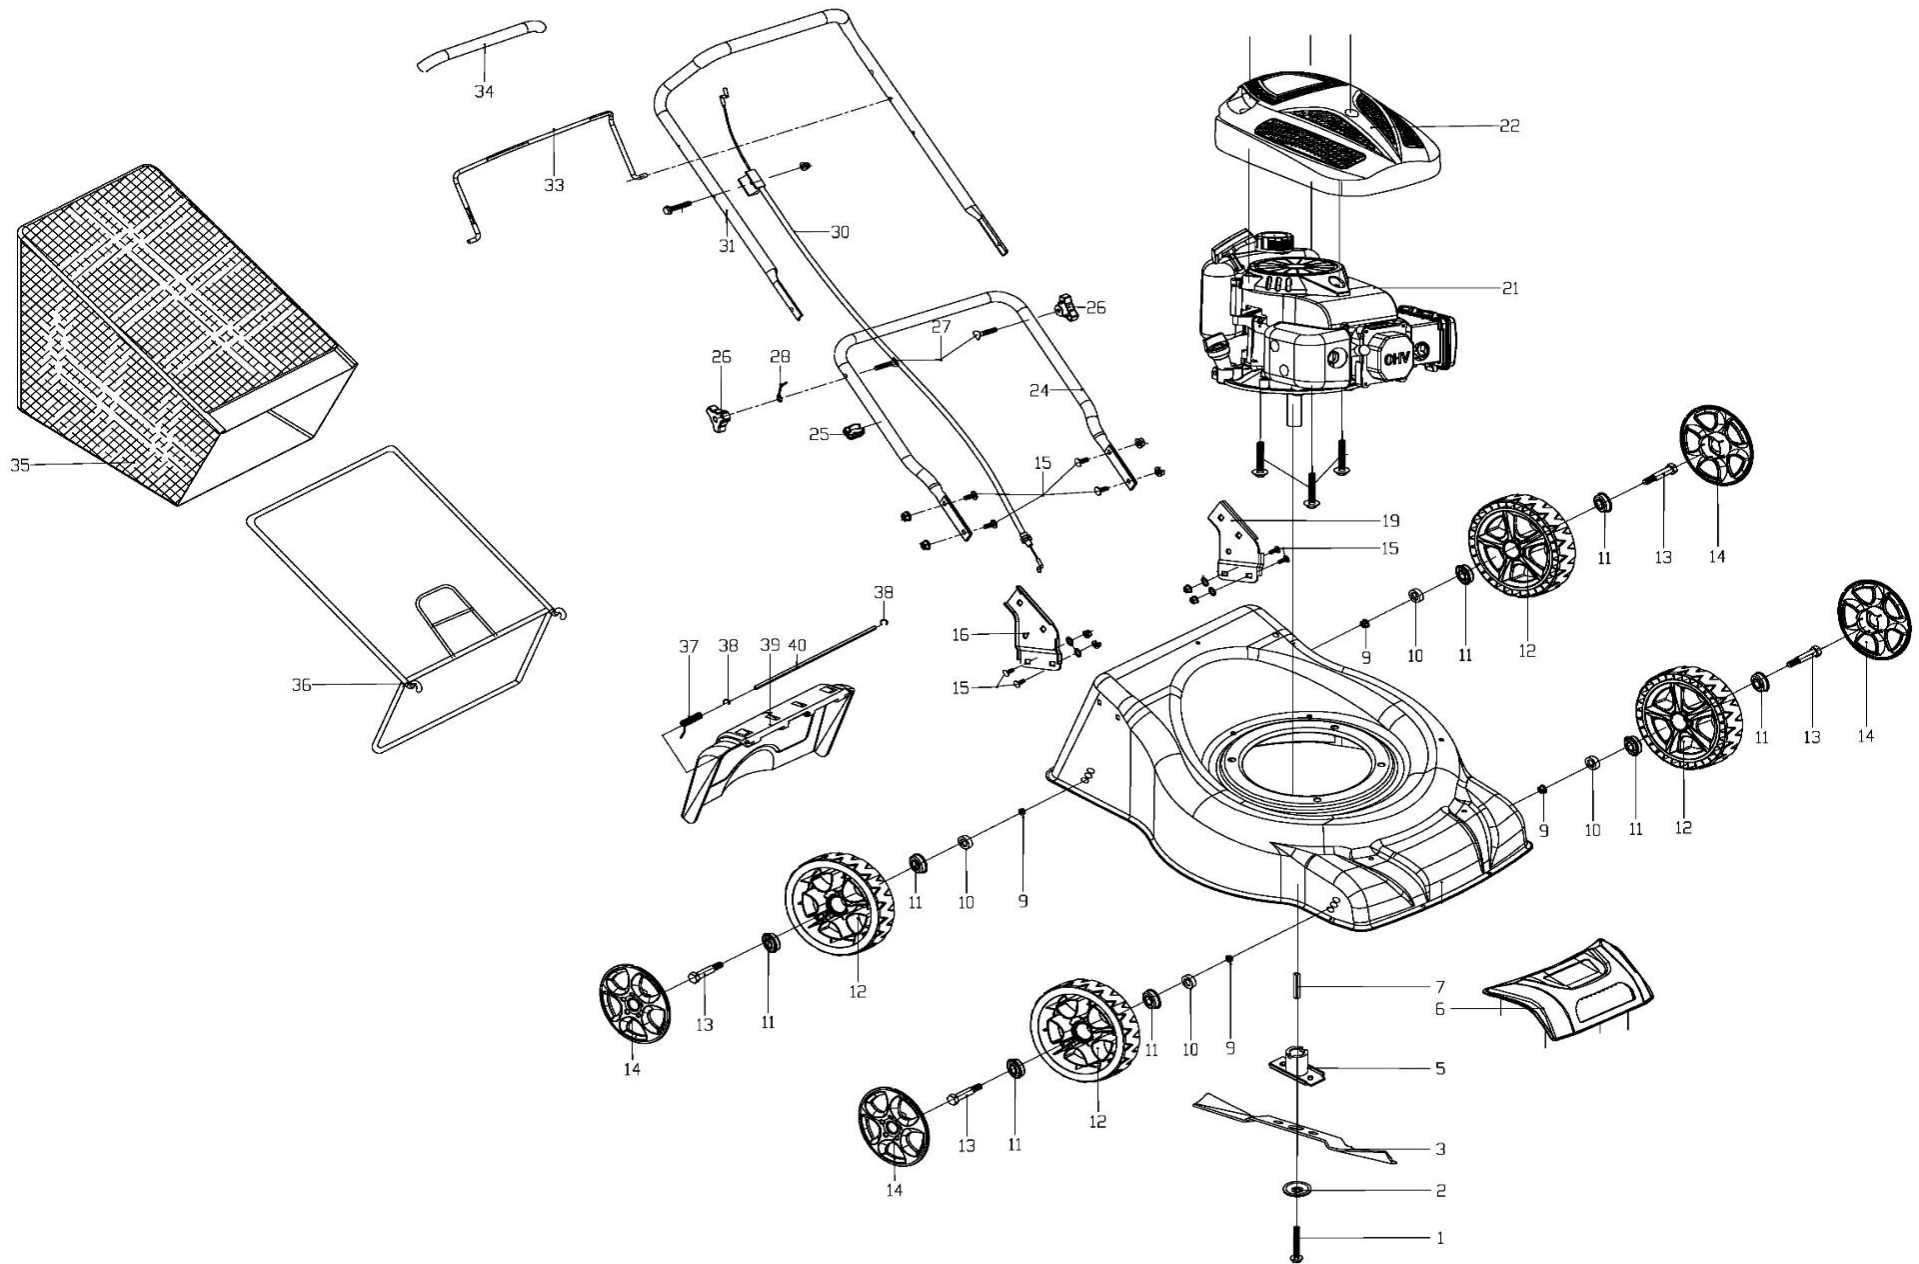

HECHT® 4001

made for garden

Position	Part number	Název	Name
1	26800602301	Šroub nože	Blade bolt
2	DY0218-20	Podložka šroubu nože	Blade bolt washer
3	H4025	Žací nůž	Blade
5	DY0218-21F	Unašeč nože	Blade holder
6	182SW-010001	Přední madlo šasí	Deck front handle
7	DY0701-31	Klínek unašeče	Flat key
9	26800502801	Matice	Nut
10	400000010	Pouzdro	Bushing
11	DY0218-15A	Ložisko kola	Wheel bearing
12	400000012	Kolo	Wheel
13	400000013	Osa kola	Wheel axle
14	400000014	Poklice kola	Wheel cover
15	100405013	Šroub	Bolt
16	400000016	Držák spodního madla pravý	Right bracket of lower handle
19	400000019	Držák spodního madla levý	Left bracket of lower handle
22	543000054	Kryt motoru	Engine cover
24	DY0703-2	Spodní madlo	Lower handle
25	DY0222-20A	Svorka bowdenu	Cable clamp
26	DY0218.1.4A	Křídlová matice	Knob nut
27	DY0218.1-4	Šroub madla	Handle bolt
28	DY0218-26	Držák madla startéru	Cable hook
30	400000030	Bowden brzdy motoru	Flameout cable
31	DY0302.2-3	Horní madlo	Upper handle
33	DY0701-32	Páka brzdy motoru	Flameout pulling pole
34	546SX0069	Návlak madla	Upper handle sheath
35	400000035	Potah koše	Grasscatcher bag
36	400000036	Rám koše	Grasscatcher frame
37	400000037	Pružina víka koše	Rear board spring
38	400000038	Pojistný kroužek	Circlip
39	400000039	Víko koše	Rear board
40	400000040	Osa víka koše	Rear board axle