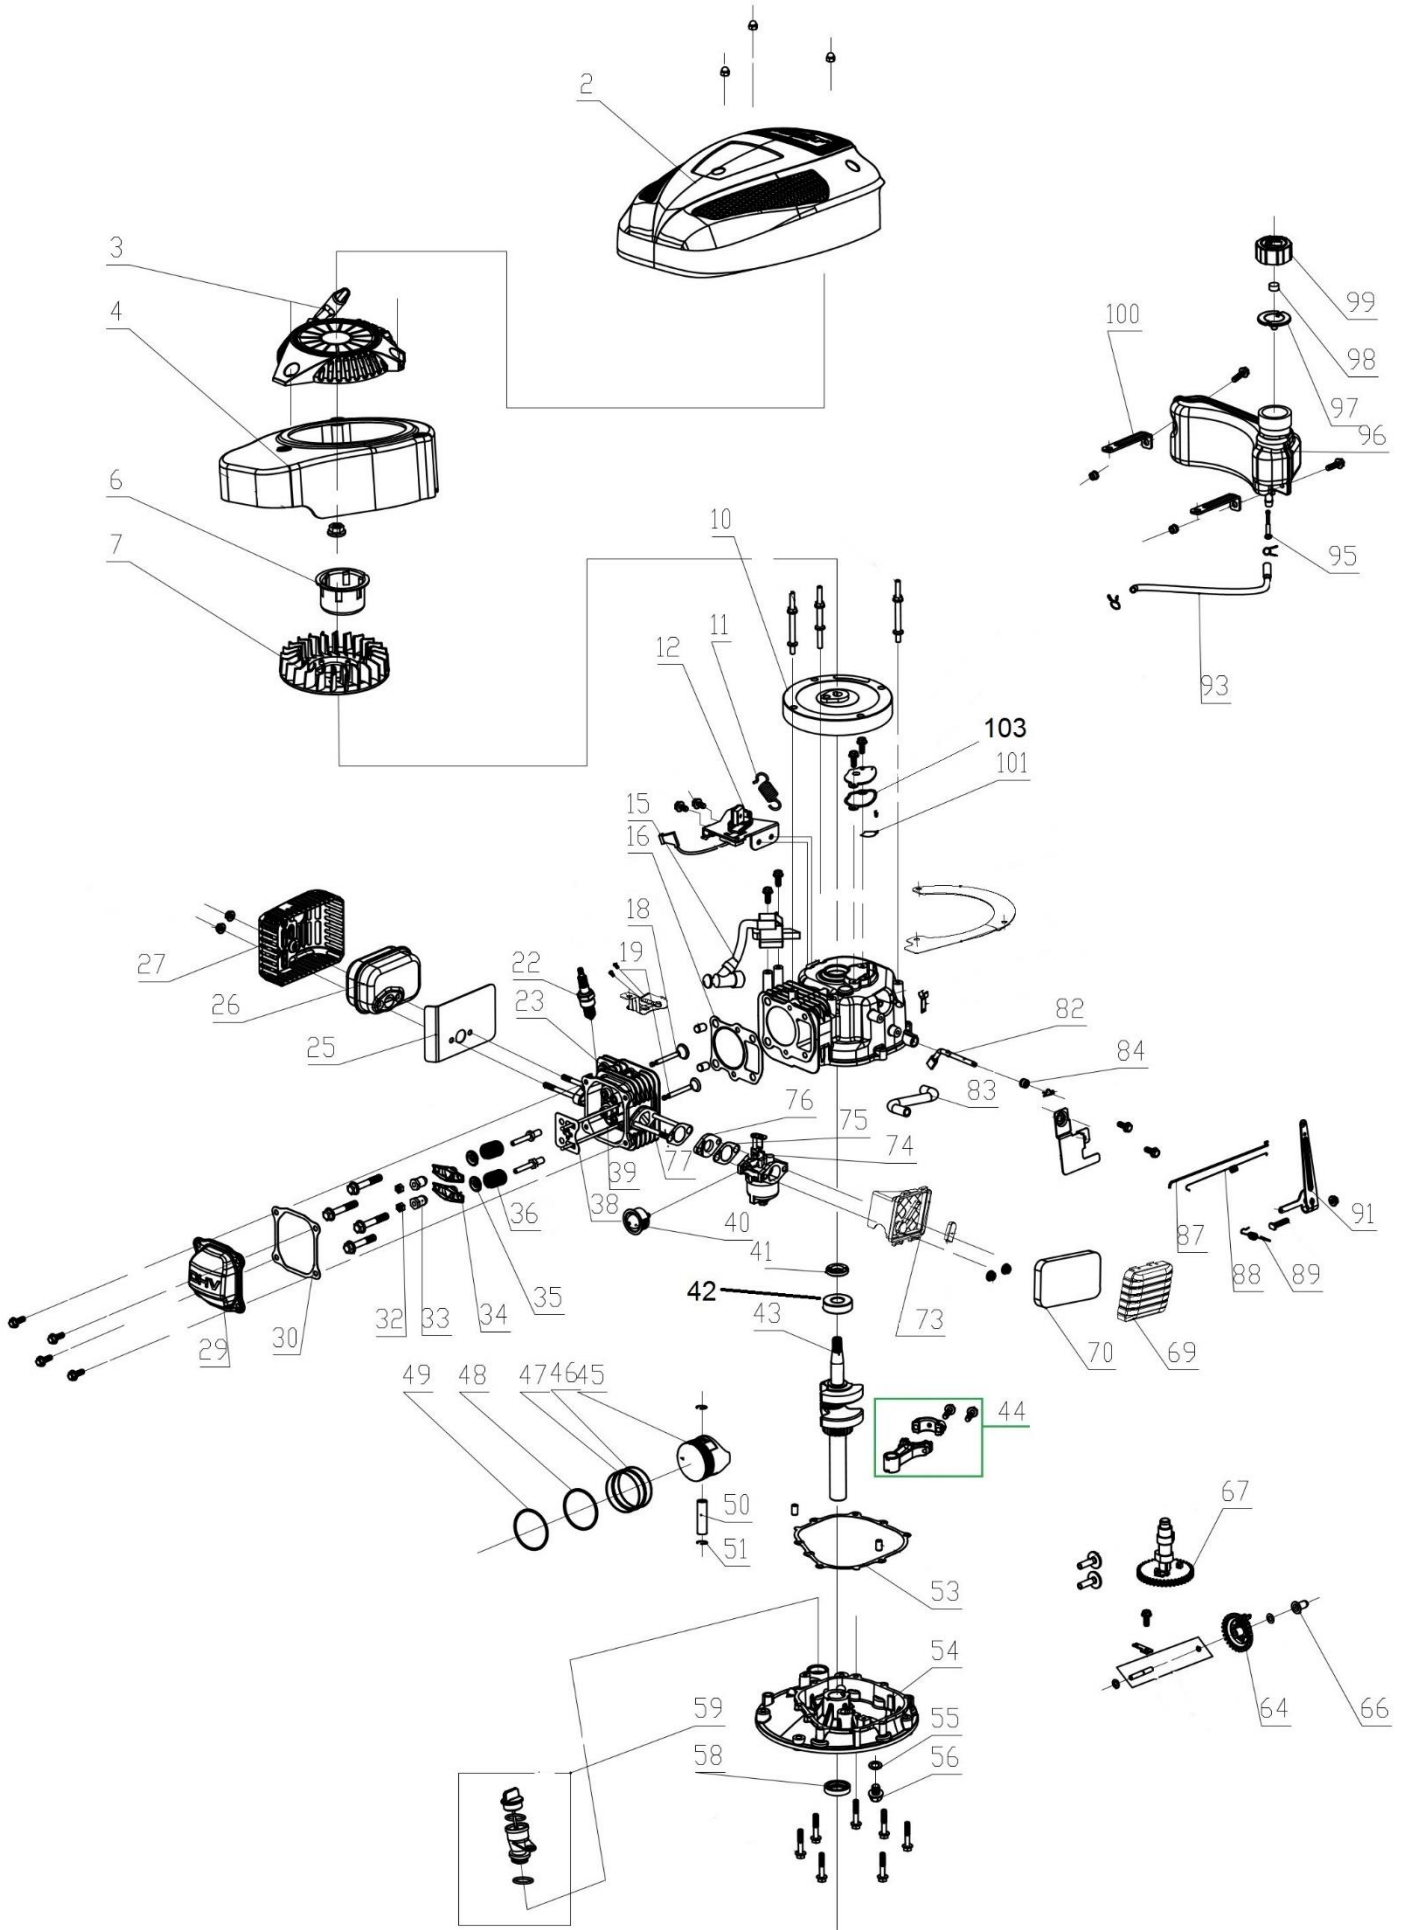

HECHT® 4040

made for garden

Position	Part number	Název	Name
2	HM40002	Kryt motoru	Engine cover
3	HM-40003	Startér kompletní	Recoil starter
4	HM-40004	Kryt ventilátoru	Fan cover
6	HM-40006	Miska startéru	Starter idle pulley
7	HM-40008	Ventilátor	Fan
10	HM-40012	Setrvačnick	Flywheel
11	HM40011	Pružina	Spring
12	HM-40022	Brzda motoru	Engine brake
15	23062004803	Cívka zapalování	Ignition coil
16	Nedostupné	Těsnění hlavy válce	Cylinder head gasket
18	HM-40029	Výfukový ventil	Exhaust valve
19	HM-40028	Sací ventil	Intake valve
22	A969P	Svíčka zapalování	Spark plug
23	HM-40030	Hlava válce	Cylinder head
25	25100137101	Těsnění výfuku	Muffler gasket
26	HM40026	Výfuk	Muffler assembly
27	HM40027	Kryt výfuku	Muffler cover
29	HM-40039	Ventilové víko	Cylinder head cover
30	HM-40038	Těsnění ventilového víka	Cylinder head cover gasket
32	HM-40041	Matice	Nut
33	HM-40042	Seřizovací matice	Nut
34	HM-40043	Vahadlo ventilu	Valve rocker
35	HM-40044	Podložka pružiny ventilu	Valve spring washer
36	HM40036	Pružina ventilu	Valve spring
38	HM40038	Vodící deska ventilu	Valve push rod guide plate
39	HM40039	Zdvihací tyčka ventilu	Valve push rod
40	23064000102	Primer	Primer bulb
41	25100135901	Gufero	Oil seal
42	142103	Ložisko	Bearing
43	HM40043	Kliková hřídel	Crankshaft
44	543001029	Ojnice	Connecting rod
45	26400100601	Píst	Piston
46-49	543001025	Pístní kroužky set	Piston ring set
50	HM-40062	Pístní čep	Piston pin
51	HM-40060	Pojistka pístního čepu	Piston pin clip
53	HM-40101	Těsnění víka motoru	Gasket
54	HM-40105	Víko motoru	Crankcase cover
55	Nedodává se jako ND	Podložka vypouštěcího šroubu	Washer
56	HM-40103	Vypouštěcí šroub	Oil drain bolt
58	708999004	Gufero	Oil seal
59	543001045+543001047	Olejová měrka kompletní	Oil tube assembly
64	HM-40112	Regulátor otáček	Governor
66	HM-40111	Palec regulátoru	Governor slide sheath
67	HM40067	Váčková hřídel	Camshaft
69	HM40069	Kryt vzduchového filtru	Air filter cover
70	HM40070	Vzduchový filtr	Air filter sponge
73	HM40073	Příruba vzduchového filtru	Air filter base
74	HM-40054	Karburátor	Carburetor
75	HM-40052	Těsnění karburátoru	Carburetor gasket
76	HM-40051	Příruba karburátoru	Carburetor intake flange
78	HM40078	Kryt 2	Plate 2
79	HM40079	Kryt 1	Plate 1
80	HM-40021	Kliková skříň	Crankcase
82	540601038	Ovládací táhlo regulátoru	Governor control lever
83	HM40083	Hadička odvodušnění	Breathing tube
84	25100123501	Gufero	Oil seal