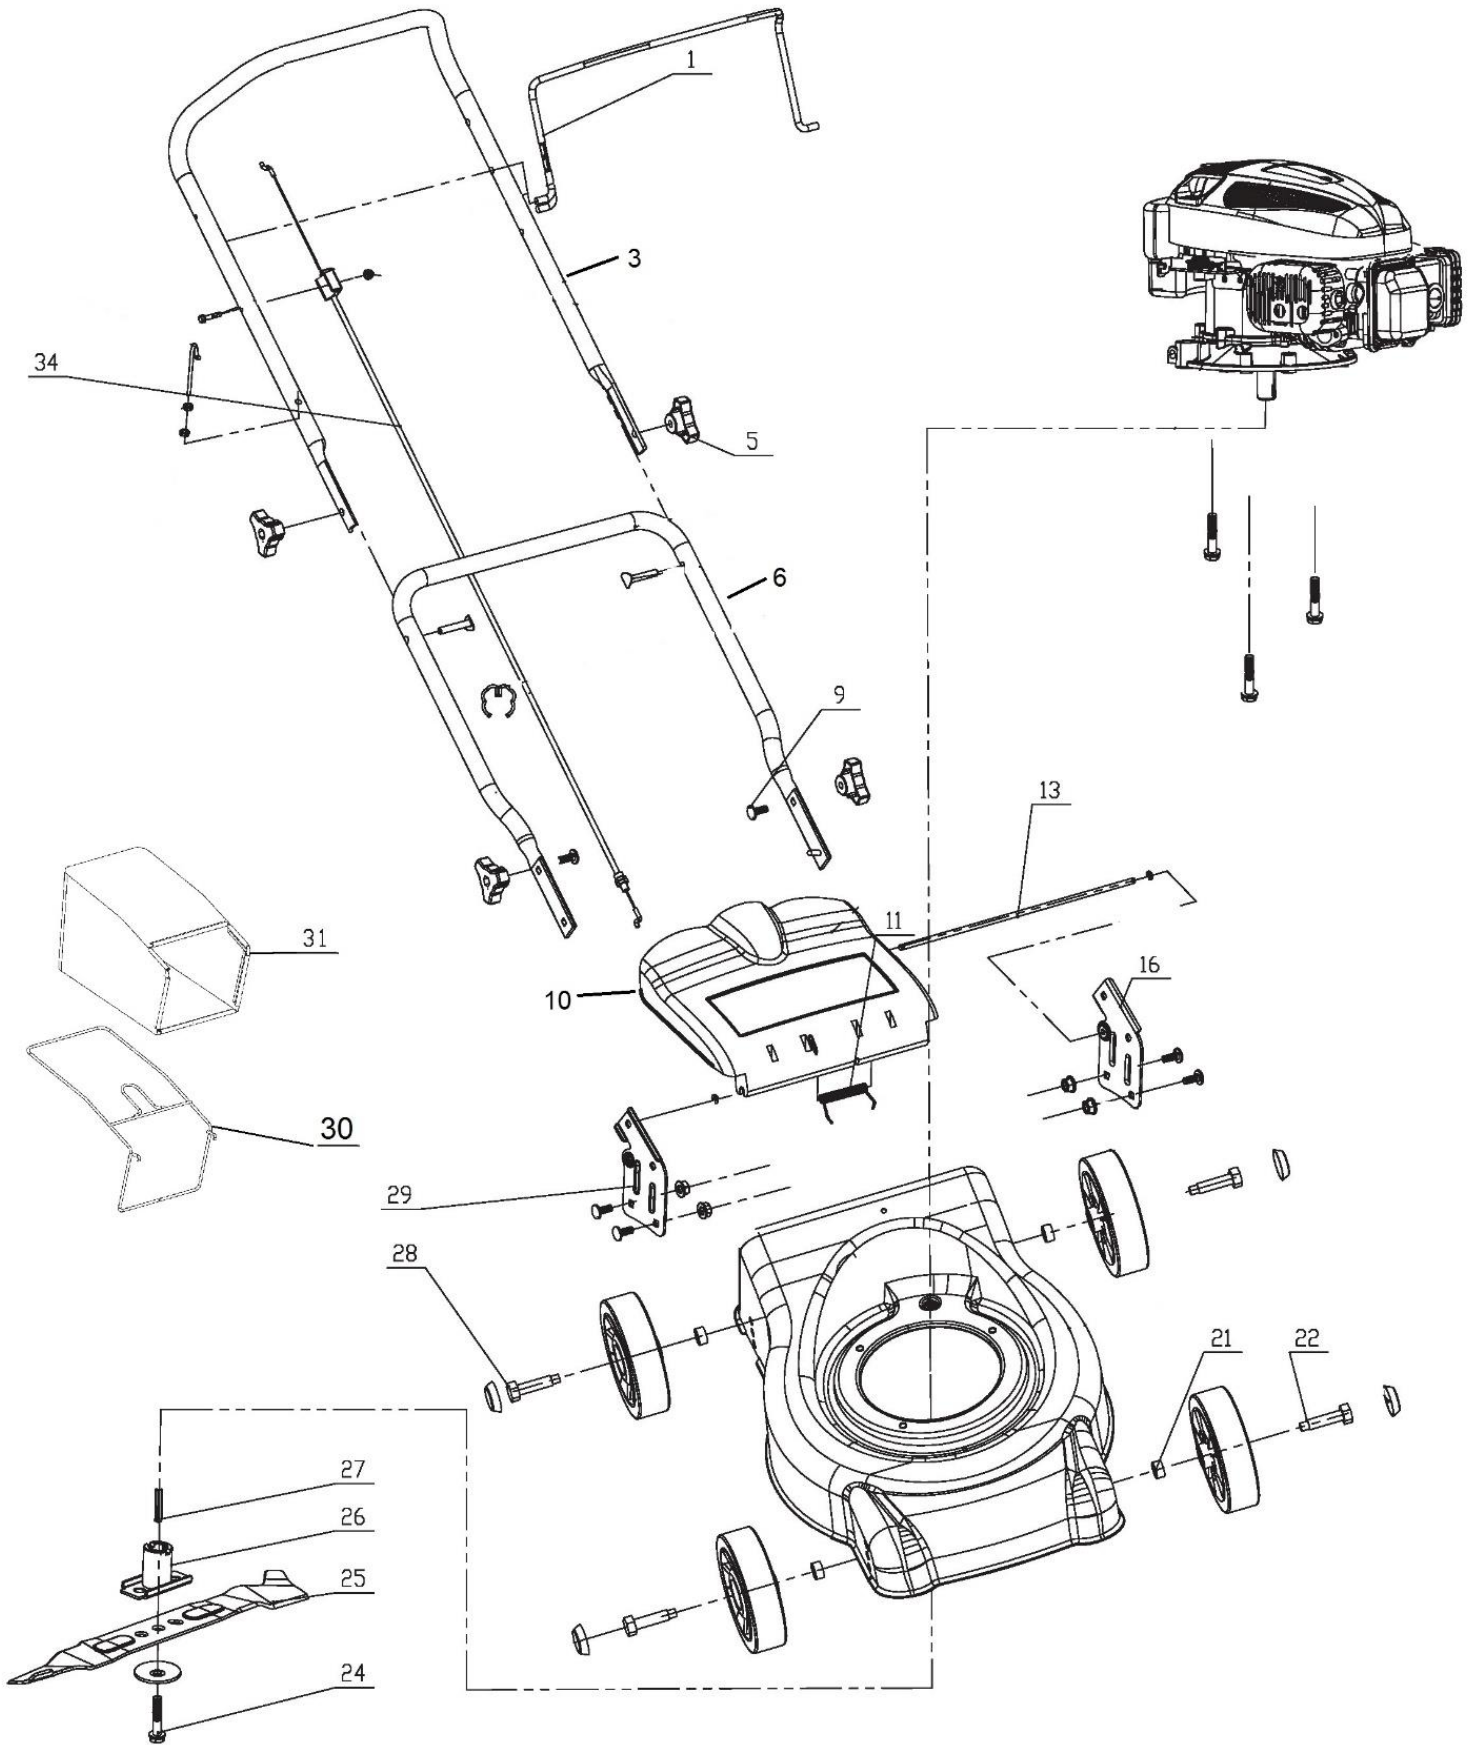

HECHT[®] 4040

made for garden

Position	Part number	Název	Name
1	H4001	Páka brzdy motoru	Flameout pulling pole
3	H4003	Horní madlo	Upper handle
5	H4005	Křídlová matice	Knob nut
6	H4006	Spodní madlo	Lower handle
7	H4007	šroub	Screw
9	H4009	Šroub spodního madla	Bolt M8x25
10	H4010	Víko koše	Rear board
11	H4011	Pružina víka koše	Rear board spring
13	H4013	Osa víka koše	Rear board axle
15	H4015	Pojistný kroužek	Circlip
16	H4016	Držák spodního madla levý	Left bracket of lower handle
19	Nedodává se jako ND	Kolo	Wheel
20	H4020	Šasí	Deck
21	H4021	Pouzdro	Bushing
22	Nedodává se jako ND	Osa kola levá	Wheel left axle
23	H4023	Poklice kola	Wheel cover
24	H4024	Šroub nože	Blade bolt
25	H4025	Žací nůž	Blade
26	553SX0024	Unašeč nože	Blade Adapter
27	H4027	Pero unašeče nože	Flat key
28	H4028	Osa kola pravá	Wheel right axle
29	H4029	Držák spodního madla pravý	Right bracket of lower handle
30	H4030	Rám koše	Grass catcher frame
31	Nedodává se jako ND	Potah koše	Grass catcher bag
34	H4034	Bowden brzdy motoru	Flameout cable