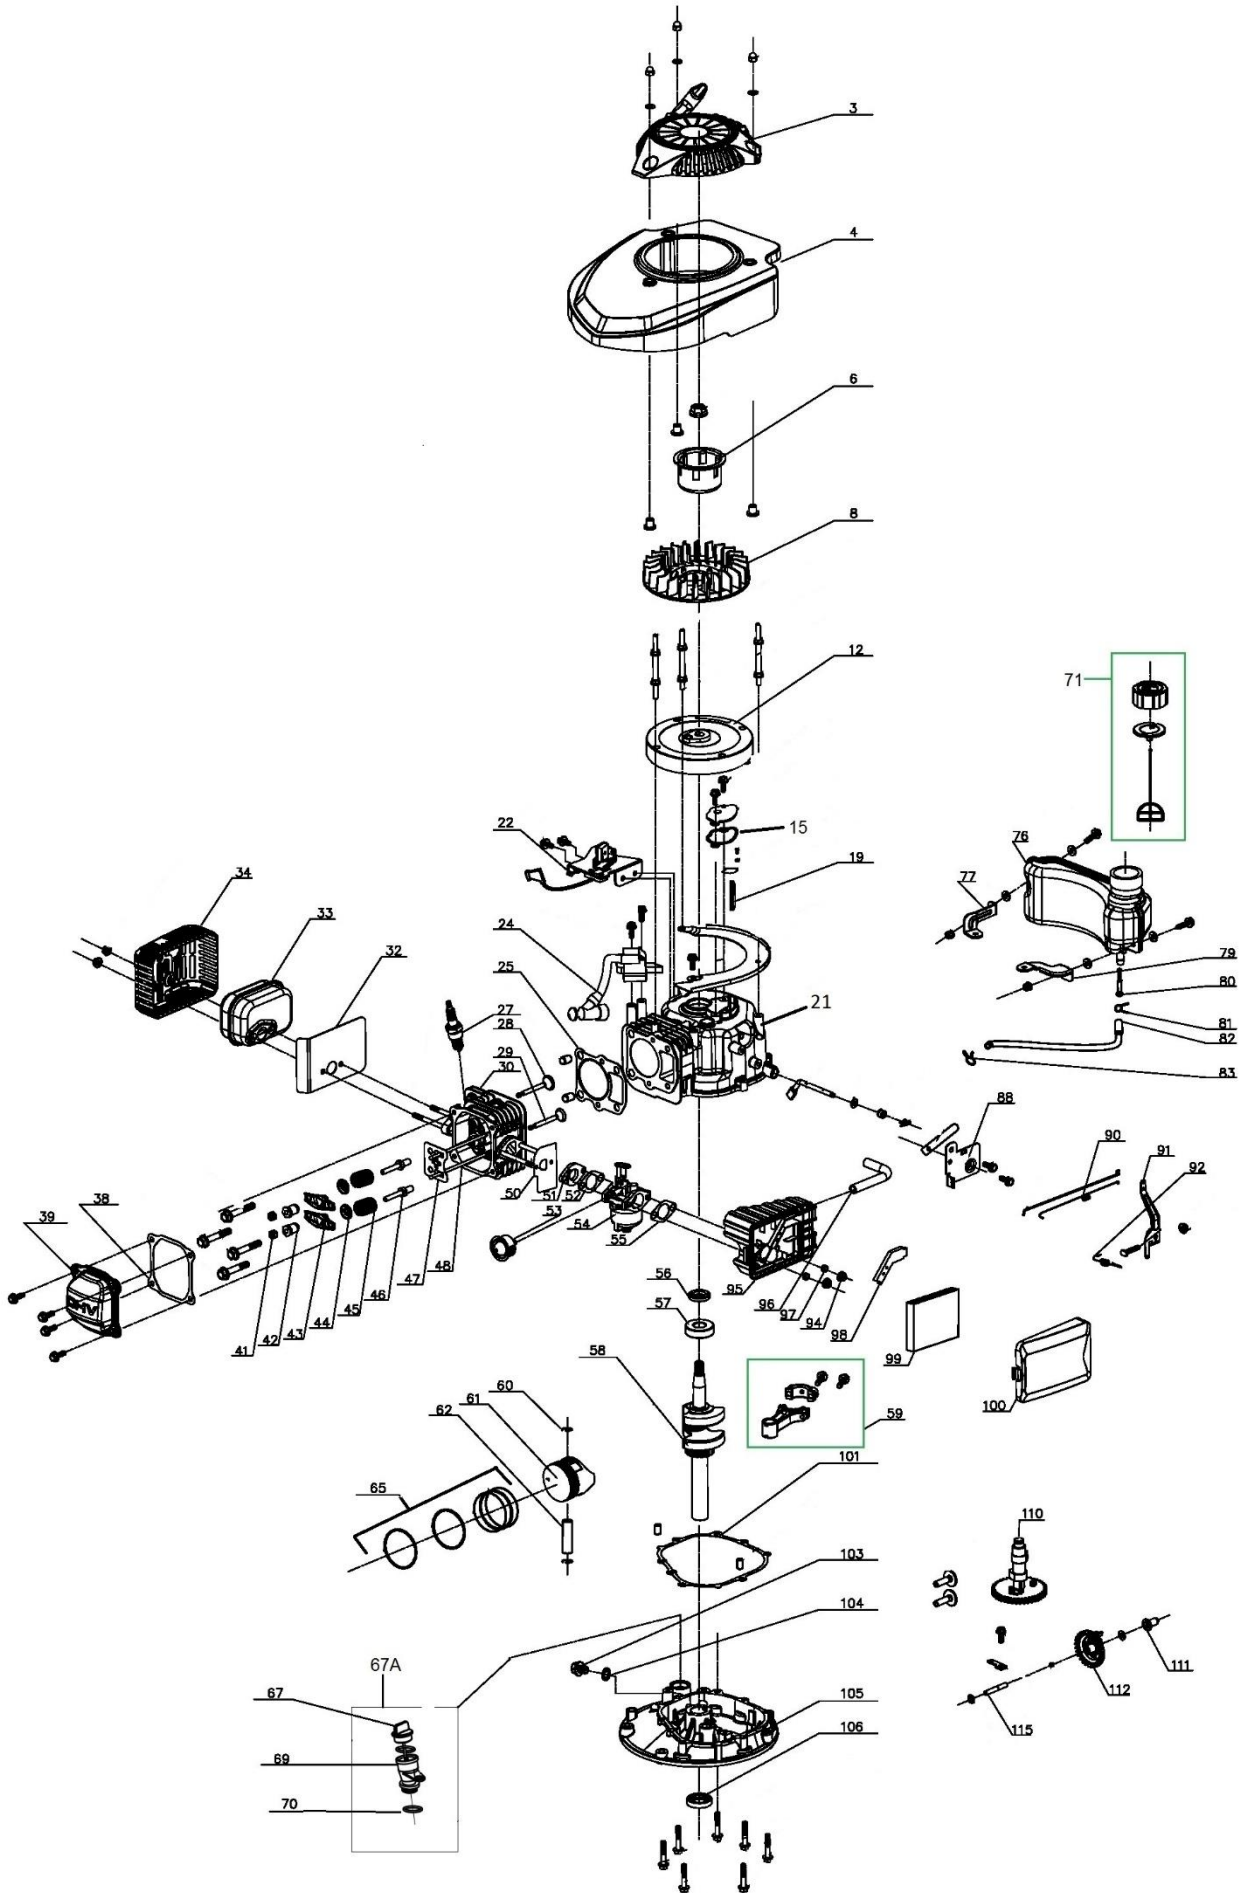

HECHT® 4041

made for garden

Position	Part number	Název	Name
3	HM-40003	Startér kompletní	Starter assembly
4	HM-40004	Horní kryt motoru	Engine top cover
6	HM-40006	Miska startéru	Starter idle pulley
8	HM-40008	Ventilátor	Fan
12	HM-40012	Setrvačnick	Flywheel
15	HM-40015	Těsnění odvodušnění	Breathing gasket
19	HM-40019	Sítka odvodušnění	Oil filter net
21	HM-40021	Kliková skříň	Crankcase
22	HM-40022	Brzda motoru	Engine brake
24	23062004803	Cívka zapalování	Ignition
25	Nedostupné	Těsnění hlavy válce	Cylinder head gasket
27	A969P	Svíčka zapalování	Spark plug
28	HM-40028	Sací ventil	Intake valve
29	HM-40029	Výfukový ventil	Exhaust valve
30	HM-40030	Hlava válce	Cylinder head
32	HM-40032	Těsnění výfuku	Muffler gasket
33	HM-40033	Výfuk	Muffler
34	HM-40034	Kryt výfuku	Muffler cover
38	HM-40038	Těsnění ventilového víka	Cylinder head cover gasket
39	HM-40039	Ventilové víko	Cylinder head cover
41	HM-40041	Matice	Locknut
42	HM-40042	Seřizovací matice ventilu	Adjusting nut
43	HM-40043	Vahadlo ventilu	Valve rocker
44	HM-40044	Podložka pružiny	Spring plate
45	HM40036	Pružina ventilu	Valve spring
46	26800610301	Seřizovací šroub ventilu	Adjusting valve screw
47	HM-40047	Vodící deska	Push rod guide board
48	HM-40048	Zdvihací tyčka ventilu	Push rod
50	HM-40050	Těsnění příruby karburátoru	Intake flange gasket
51	HM-40051	Příruba karburátoru	Carburetor intake flange
52	HM-40052	Těsnění karburátoru	Carburetor gasket
53	23064000102	Primer	Primer
54	HM-40054	Karburátor	Carburetor
55	HM-40055	Těsnění vzduchového filtru	Air cleaner gasket
56	25100135901	Gufero	Oil seal
57	142103	Ložisko	Bearing
58	HM-40058	Kliková hřídel	Crankshaft
59	543001029	Ojnice	Connecting rod
60	HM-40060	Pojistka pístního čepu	Piston pin circlip
61	26400104701	Píst	Piston
62	HM-40062	Pístní čep	Piston pin
65	543001025	Pístní kroužky set	Piston ring set
67A	543001045+543001047	Nalévací hrdlo kompletní	Oil adding tube assembly
69	HM-40069	Hrdlo nalévání oleje	Oil intake pipe
70	HM-40070	O-kroužek	O-ring
71	HM-40071	Palivová zátka	Fuel tank cap
76	HM-40076	Palivová nádrž	Fuel tank
77	HM-40077	Držák nádrže pravý	Right bracket
79	HM-40079	Držák nádrže levý	Fuel tank left bracket
80	HM-40080	Palivový filtr	Fuel filter
81	HM-40081	Svorka hadičky	Clip I
82	HM-40082	Hadička	Fuel tube
83	HM-40083	Svorka hadičky	Clip II
88	HM-40088	Kulisa regulace otáček	Governor board