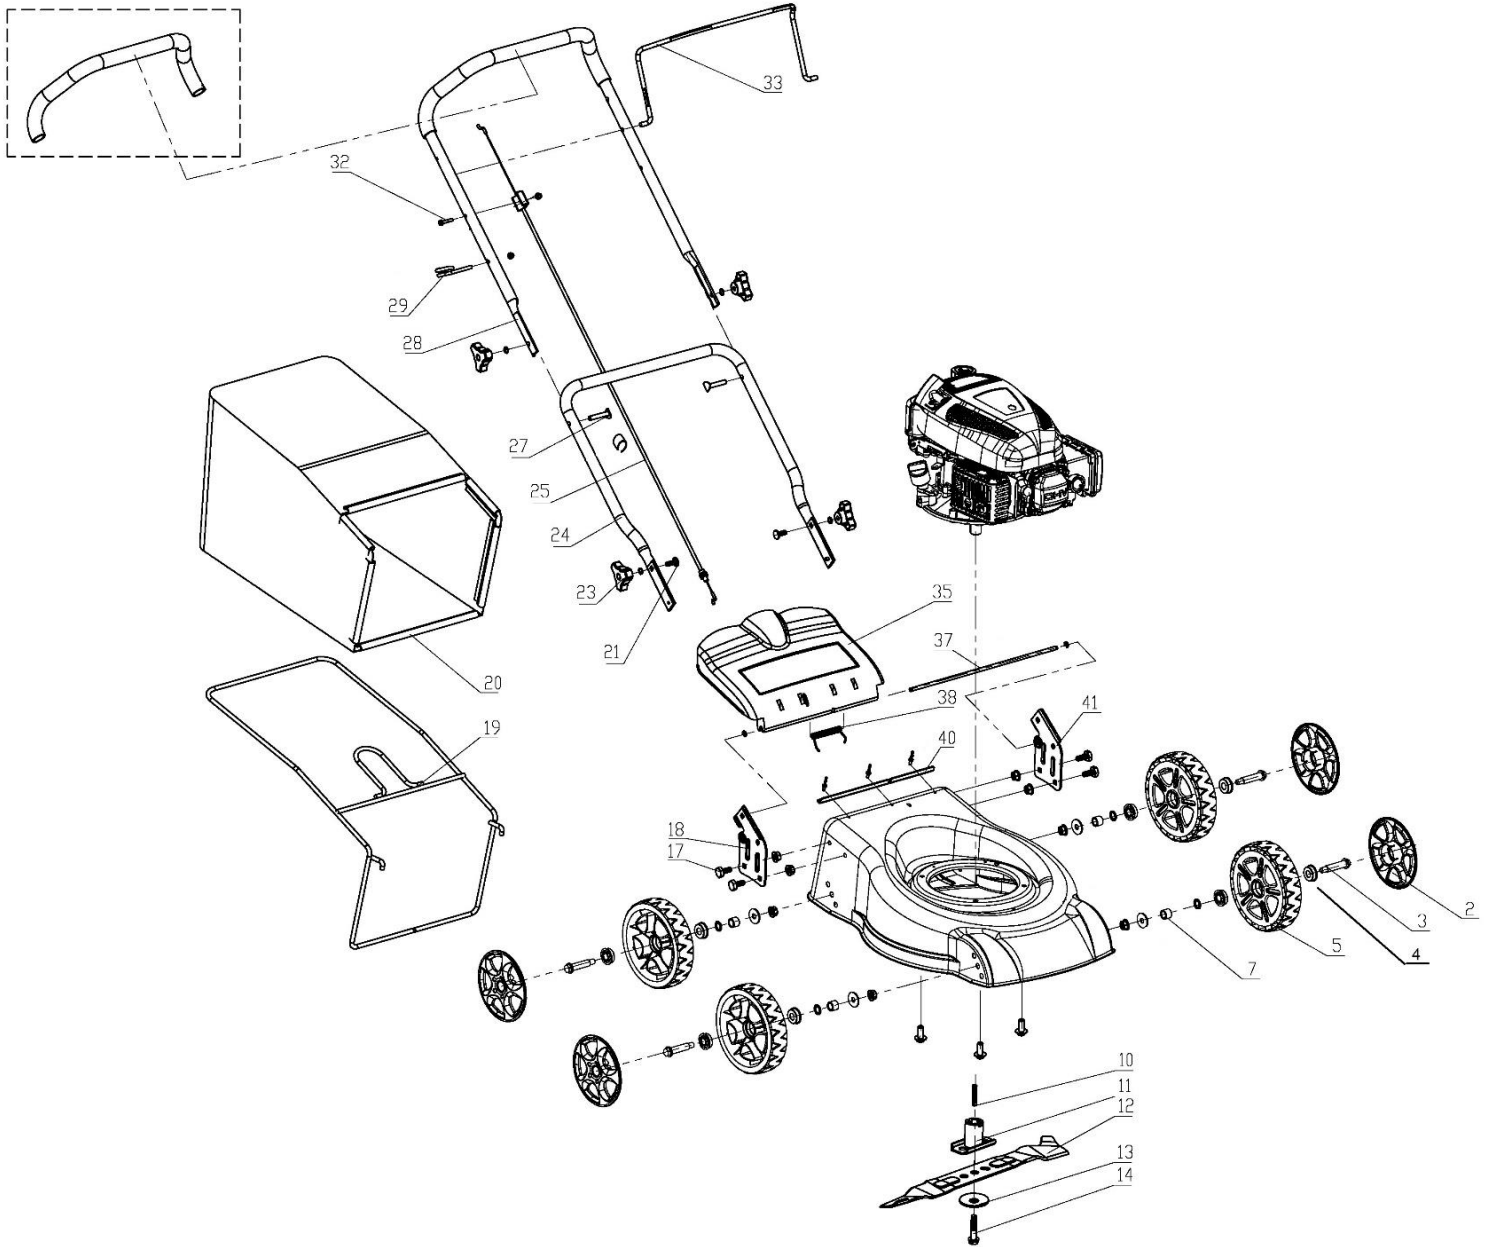

# HECHT<sup>®</sup> 4041

made for garden

Position	Part number	Název	Name
2	H40-02	Poklice kola	Wheel cover
3	H40-03	Šroub kola	Screw
4	DY0218-15A	Ložisko kola	Wheel bearing
5	H40-04	Kolo	Wheel
7	H40-06	Distanční pouzdro	Spacer
11	R41000016	Unašeč nože	Blade Hub
12	H4025	Nůž	Blade
13	B54100024	Podložka nože	Blade washer
14	B54100025	Šroub nože	Blade Screw
17	B54100044	Šroub	Bolt
18	B54100045	Držák spodního madla pravý	Lower handle right bracket
19	B54100048	Rám koše	Grasscatcher frame
20	B54100049	Potah koše	Grasscatcher bag
21	100405027	Šroub	Bolt
23	B54100052	Křídlová matice	Plastic knob nut
24	B54100053	Spodní madlo	Lower handle
25	B54100054	Bowden brzdy motoru	Flameout cable
27	B54100055	Šroub madla	Bolt
28	B54100056	Horní madlo	Upper handle
29	B54100057	Držák madla startování	Rope Guide hook
32	B54000045	Šroub	Bolt
33	B54100062	Páka brzdy motoru	Flameout lever
37	B54100067	Osa víka koše	rear board axle
38	B54100068	Pružina víka koše	Rear board spring
41	B54100071	Držák spodního madla levý	Lower handle left bracket

# HECHT<sup>®</sup> 4041

made for garden

Position	Part number	Název	Name
90	Nedodává se jako ND	Pružina táhla regulace	Governor rod spring
91	HM-40091	Páka regulace otáček	Governor lever
92	HM-40092	Pružina	Spring
95	25234500101	Příruba vzduchového filtru	Air filter base
96	HM-40096	Hadička	Breathing pipe
97	HM-40097	Pouzdro	Air filter bushing
98	HM-40098	Vnitřní krytka vzduchového filtru	Air filter inner cover
99	25100137001	Vzduchový filtr	Air filter element
100	25234400101	Kryt vzduchového filtru	Air filter cover
101	HM-40101	Těsnění klikové skříně	Crankcase gasket
103	HM-40103	Vypouštěcí šroub	Bolt
104	HM-40104	Podložka	Washer
105	HM-40105	Spodní kryt klikové skříně	Crankcase cover
106	25100123402	Gufero	Oil seal
110	HM-40110	Vačková hřídel	Camshaft
111	HM-40111	Palec	Slide sleeve
112	HM-40112	Regulátor otáček	Governor gear
115	HM-40115	Hřídelka regulátoru	Governor gear shaft