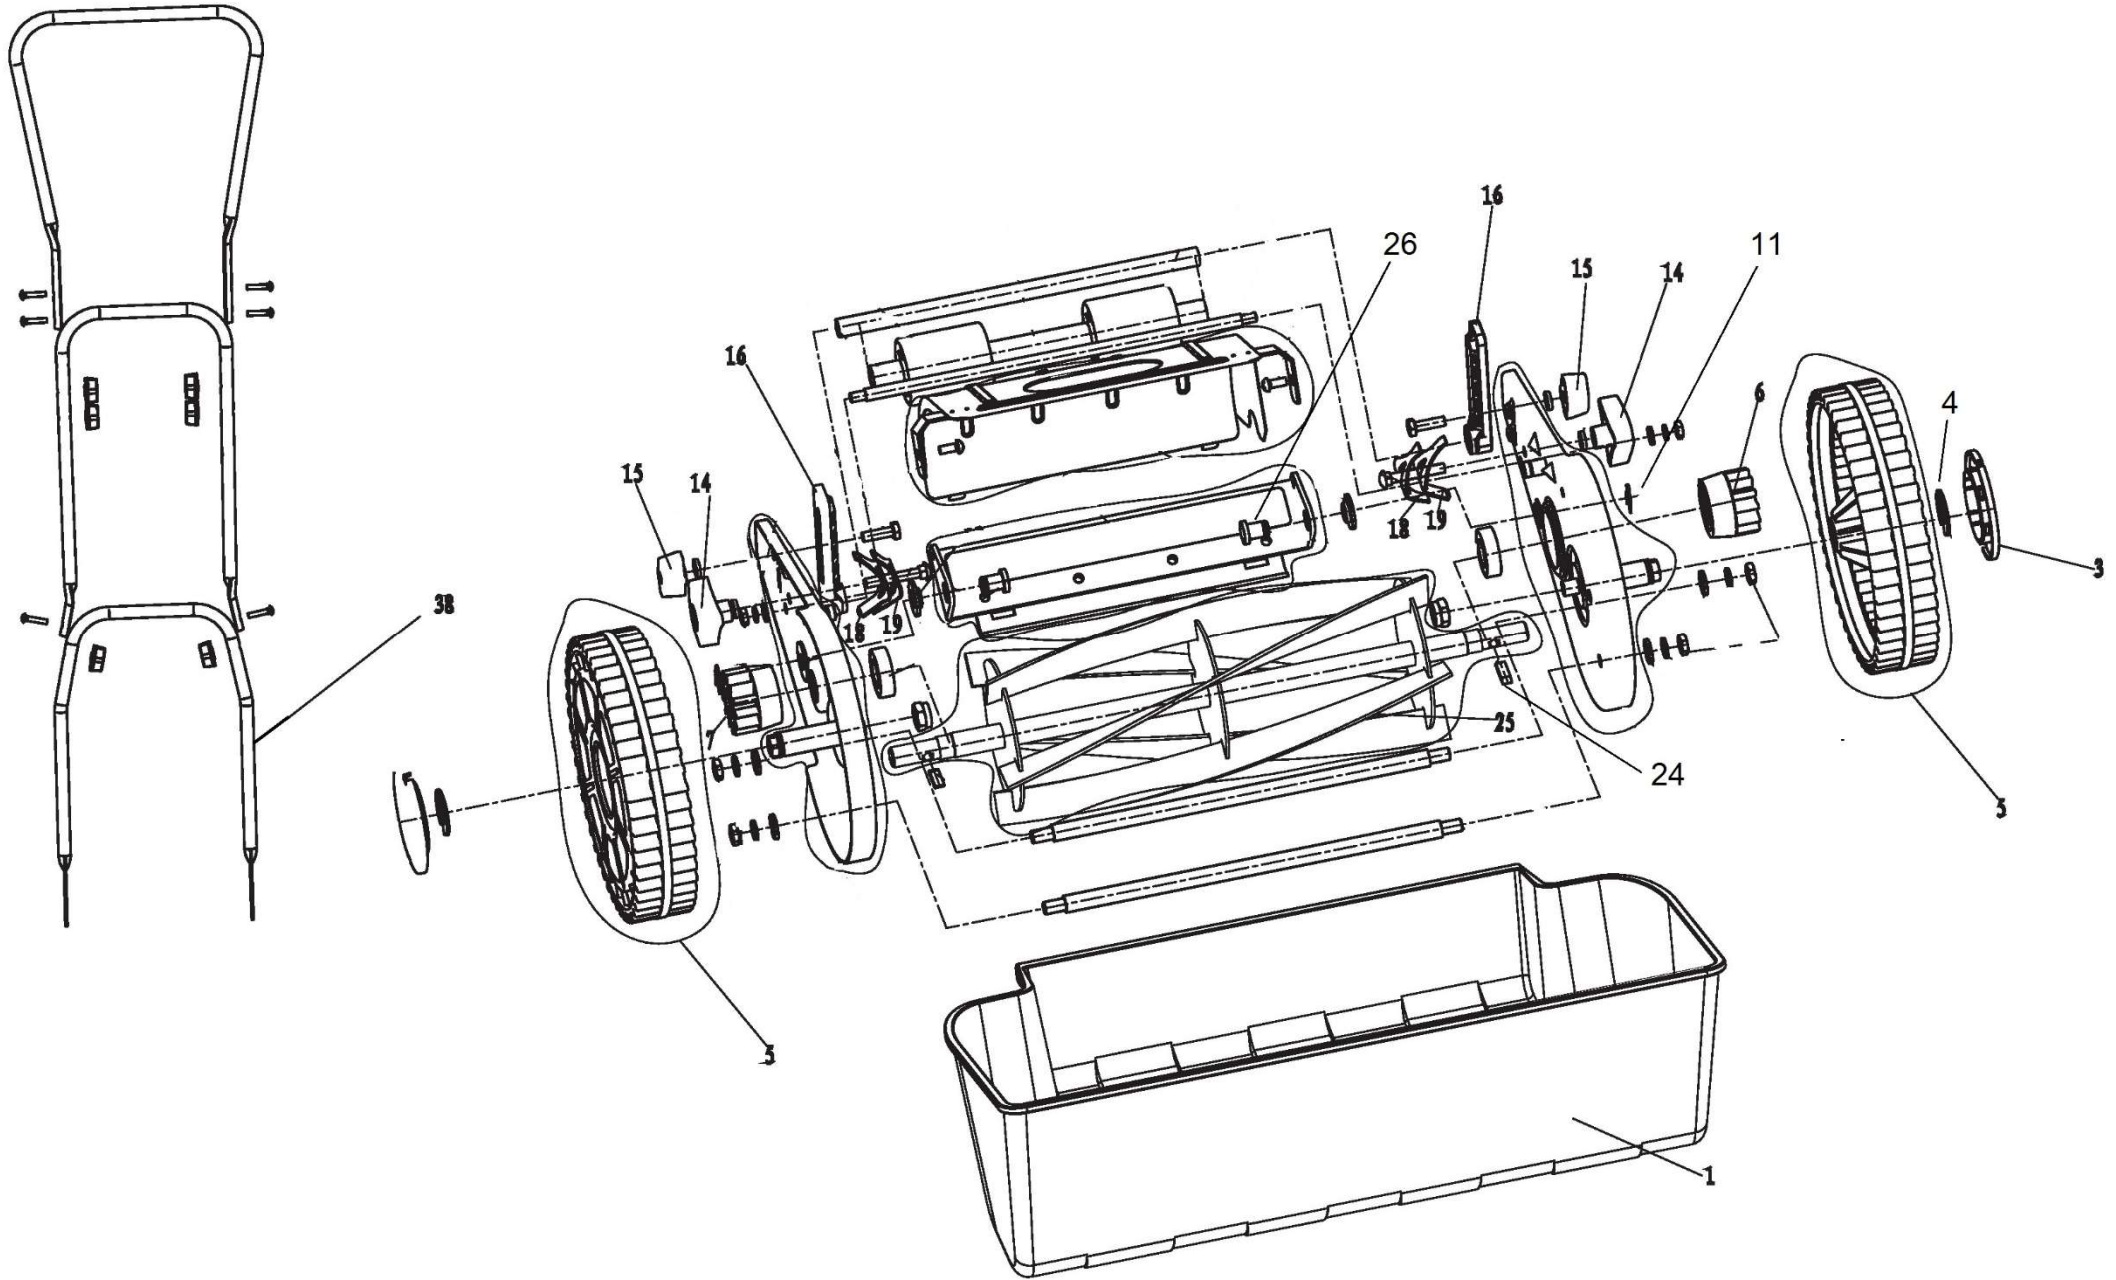

HECHT[®] 5030

made for garden

Position	Part number	Název	Name
1	5030-01	Koš	Grasscatcher bag
3	5030-03	Poklice kola	Wheel cover
4	5030-04	Pojistka	Retainer ring
5	5030-05	Kolo	Wheel
6	514000007	Pastorek levý	Left gear
7	514000017	Pastorek pravý	Right gear
11	5030-11	Pojistný kroužek	Circlip
14	5030-14	Křídlová matice	Knob nut
15	5030-15	Křídlová matice	Knob nut
16	5030-16	Páka	Lever
18	5030-18	Doraz	Locking piece
19	5030-19	Doraz	Locking piece
24	514000008	Západka	Locking piece
25	5030-25	Vřetenový nůž	Roller blade
26	5030-26	Čep	Pin
38	5030-38	Spodní madlo	Lower handle