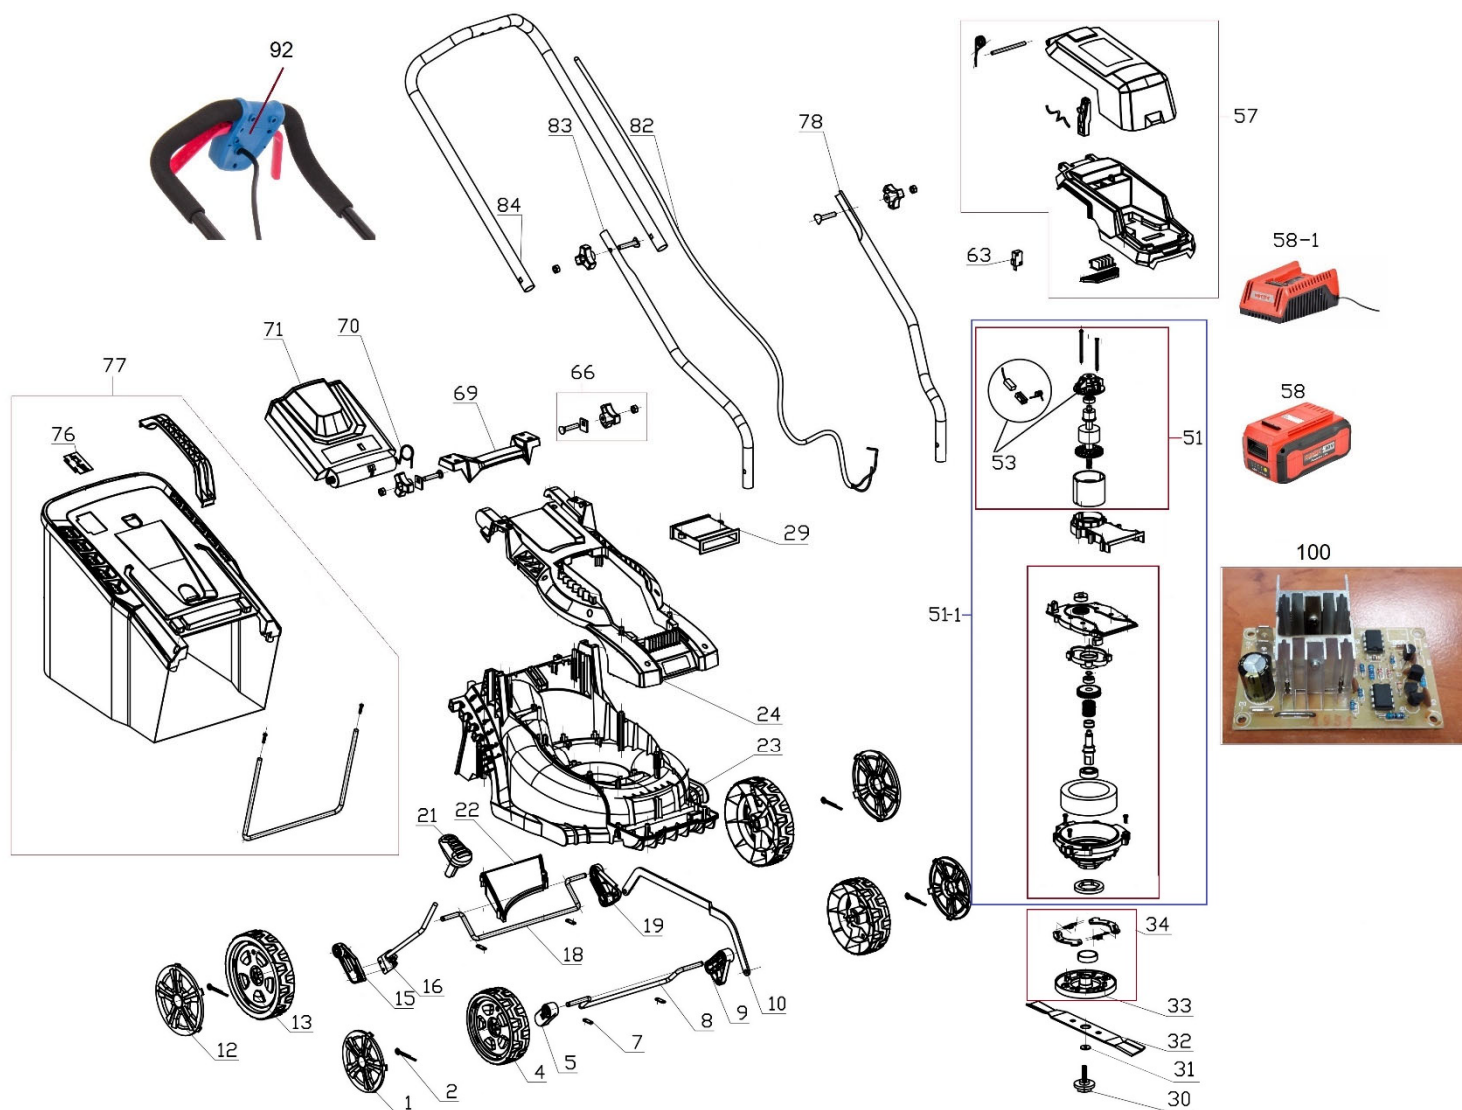

HECHT® 5034

made for garden

Position	Part number	Název	Name
1	503400001	Poklice předního kola	Front wheel cover
2	503400002	Závlačka kola	Wheel cotter pin
4	503400004	Přední kolo	Front wheel
5	503400005	Plastové táhlo zdvihu 1	Plastic sleeve 1
7	503400007	Pojistka osy kol	Wheel axle pressing plate
8	503400008	Přední osa kol	Front wheel axle
9	503400009	Plastové táhlo zdvihu 2	Plastic sleeve 2
10	503400010	Táhlo zdvihu	Height adjusting rod
12	503400012	Poklice zadního kola	Rear wheel cover
13	503400013	Zadní kolo	Rear wheel
15	503400015	Plastové táhlo zdvihu 3	Plastic sleeve 3
16	503400016	Páka zdvihu sečení	Height adjusting lever
18	503400018	Zadní osa kol	Rear wheel axle
19	503400019	Plastové táhlo zdvihu 4	Plastic sleeve 4
21	503400021	Madlo páky zdvihu	Lever handle
22	503400022	Klín výhozu	Discharge plate
23	503400023	Šasí	Deck
24	503400024	Horní kryt šasí	Deck upper cover
29	503400030	Průchodka	Air tube
30	503400031	Šroub nože	Blade bolt
31	5034000311	Podložka šroubu nože	Blade bolt washer
32	503400032	Nůž	Blade
33	503400033	Unašeč nože	Blade holder