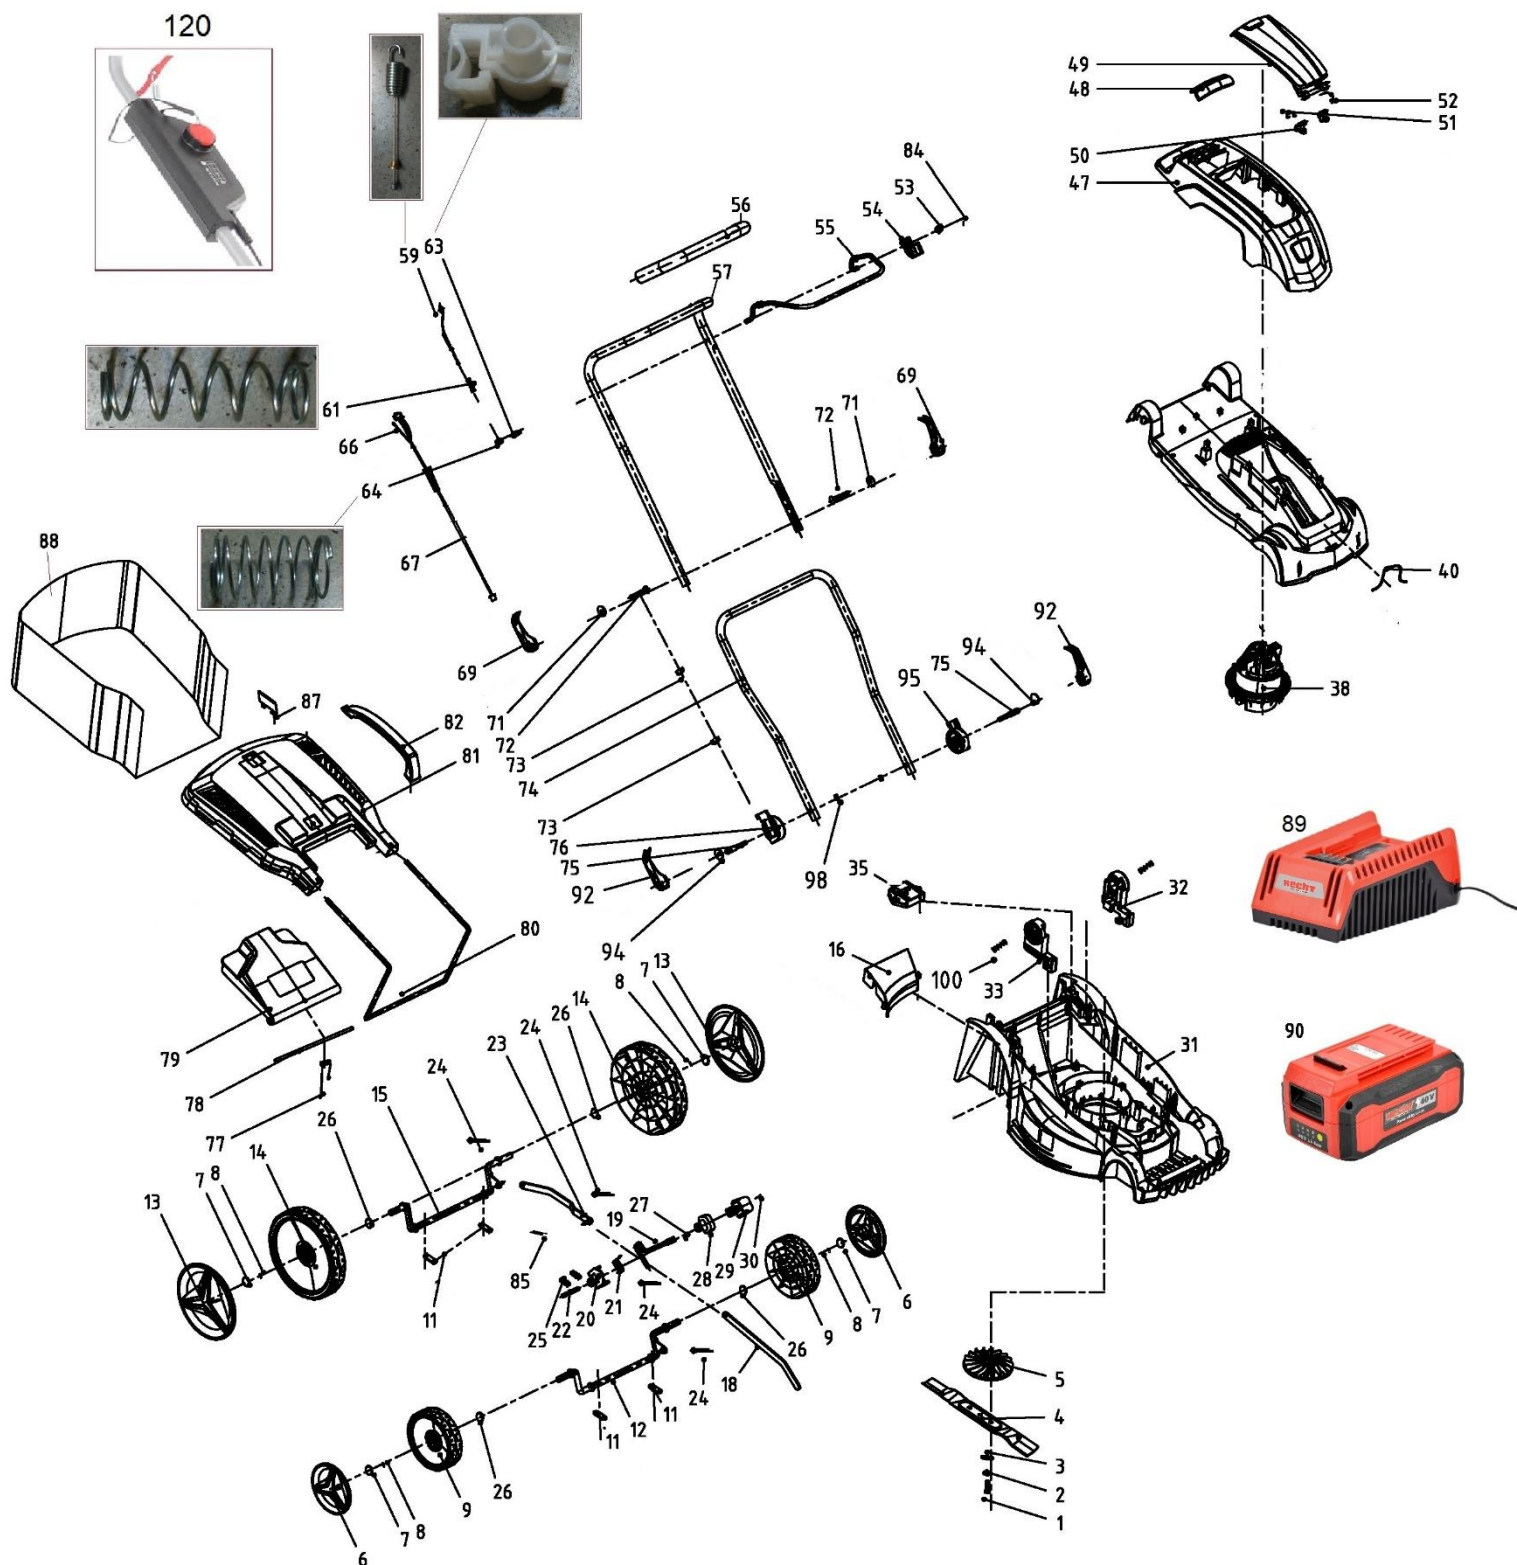

HECHT® 5038

made for garden

Position	Part number	Název	Name
1	100105027	Šroub nože	Blade bolt
2	120205	Pružná podložka	Spring washer
3	120105	Podložka šroubu nože	Blade bolt washer
4	503800004	Žací nůž	Blade
5	503800005	Unašeč nože - Ventilátor	Blade holder - Fan
6	503500006	Poklice předního kola	Front wheel cover
7	130109	Pojistný kroužek	Circlip
8	26800705102	Podložka	Washer
9	503500009	Přední kolo	Front wheel
11	503500012	Přítlačná podložka	Pressing plate