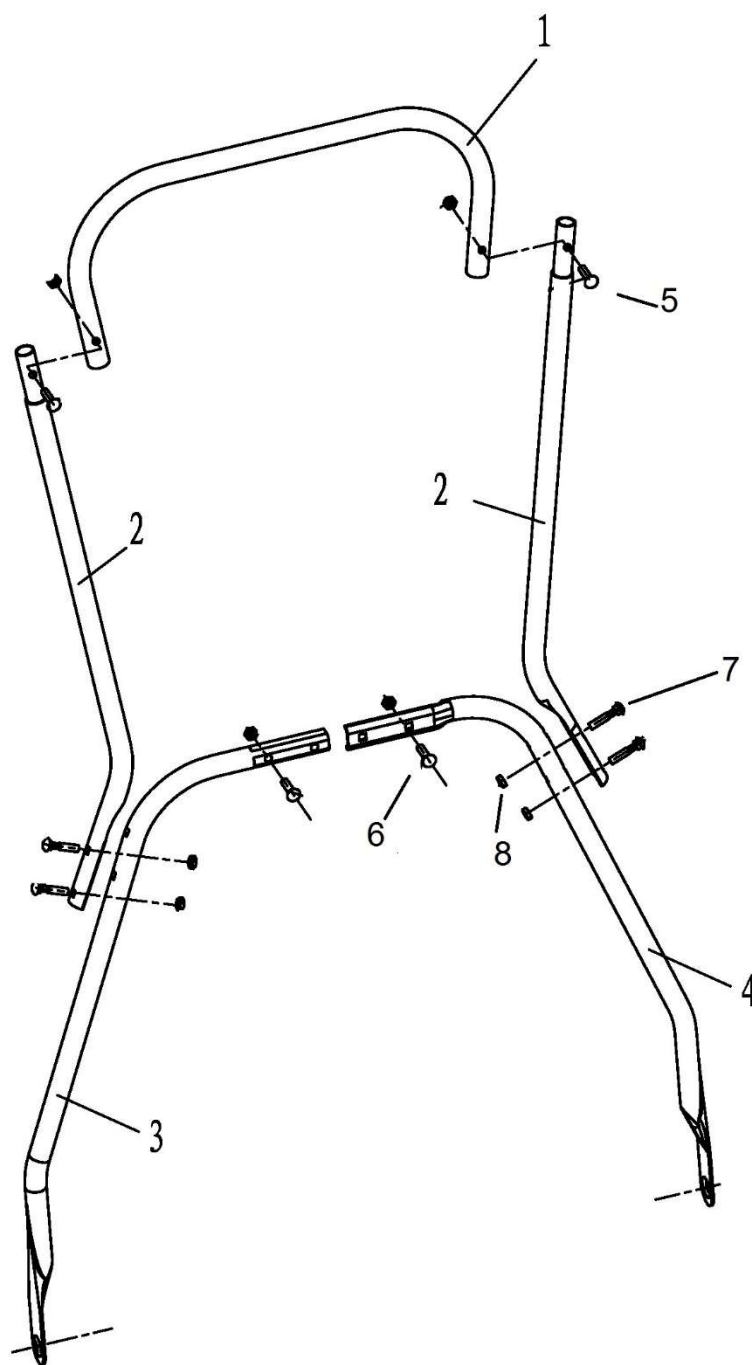

# HECHT® 504

made for garden

Position	Part number	Název	Name
1	504000001	Krytka kola	Wheel cover
2	504000002	Pojistný kroužek	Circlip
4	504000004	Kolo	Wheel
7	504000007	Pastorek (pár)	Gear (pair)
10	504000010	Pružina	Spring
11	504000011	Vřeteno	Blade
13	504000013	Osa pastorku	Axle
14	504000014	Pojistný kroužek	Circlip
15	504000015	Západka	Locking piece
16	504000016	Lišta	Cutter bar assembly
17	504000017	Křídlová matice	Knob nut
22	504000022	Páčka	Lever
23	504000023	Svorka	Clip
27	504000027	Osa válečků	Roller axle
28	504000028	Kolečko	Roller
29	504000029	Pouzdro	Bushing
30	504000030	Koš	Grasscatcher bag

Position	Part number	Název	Name
1	504M00001	Horní madlo	Upper handle
2	504M00002	Středové madlo	Middle handle
3	504M00003	Spodní madlo pravé	Middle handle right
4	504M00004	Spodní madlo levé	Middle handle left
5	504M00005	Šroub M6x25	Bolt M6x25
6	504M00006	Šroub M6x30	Bolt M6x30
7	504M00007	Šroub M6x30	Bolt M6x30
8	504M00008	Matice M6	Nut M6