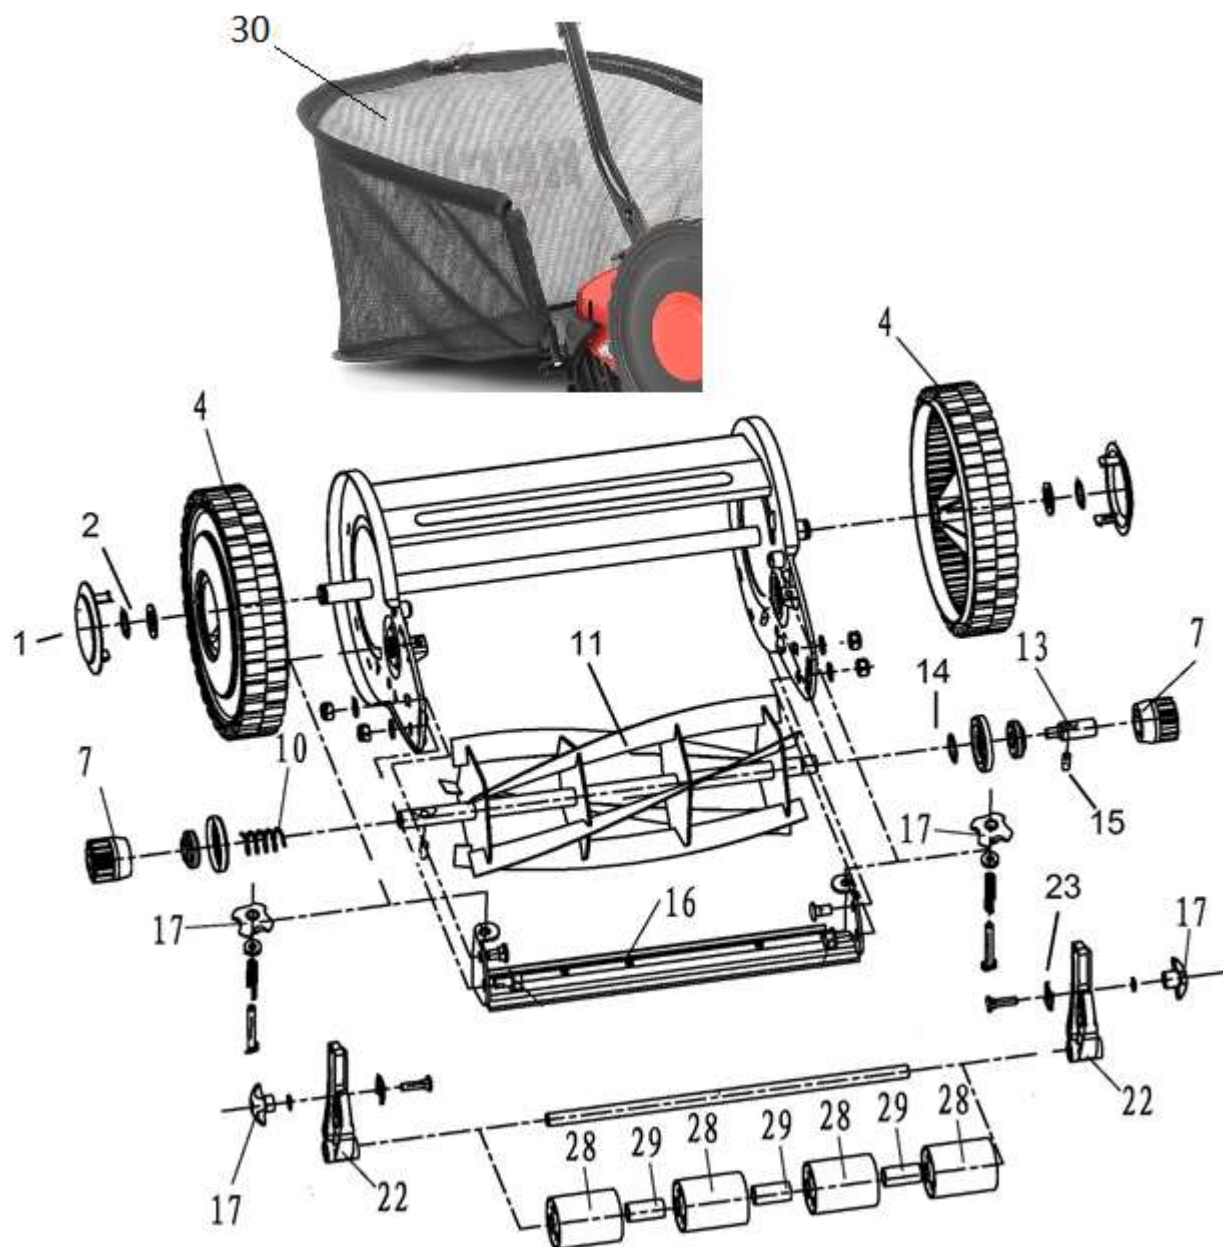

# HECHT® 504

made for garden

Position	Part number	Název	Name
1	504000001	Krytka kola	Wheel cover
2	504000002	Pojistný kroužek	Circlip
4	504000004	Kolo	Wheel
7	504000007	Pastorek (pár)	Gear (pair)
10	504000010	Pružina	Spring
11	504000011	Vřeteno	Blade
13	504000013	Osa pastorku	Axle
14	504000014	Pojistný kroužek	Circlip
15	504000015	Západka	Locking piece
16	504000016	Lišta	Cutter bar assembly
17	504000017	Křídlová matice	Knob nut
22	504000022	Páčka	Lever
23	504000023	Svorka	Clip
27	504000027	Osa válečků	Roller axle
28	504000028	Kolečko	Roller
29	504000029	Pouzdro	Bushing
30	504000030	Koš	Grasscatcher bag

Position	Part number	Název	Name
1	504M00001	Horní madlo	Upper handle
2	504M00002	Středové madlo	Middle handle
3	504M00003	Spodní madlo pravé	Middle handle right
4	504M00004	Spodní madlo levé	Middle handle left
5	504M00005	Šroub M6x25	Bolt M6x25
6	504M00006	Šroub M6x30	Bolt M6x30
7	504M00007	Šroub M6x30	Bolt M6x30
8	504M00008	Matice M6	Nut M6