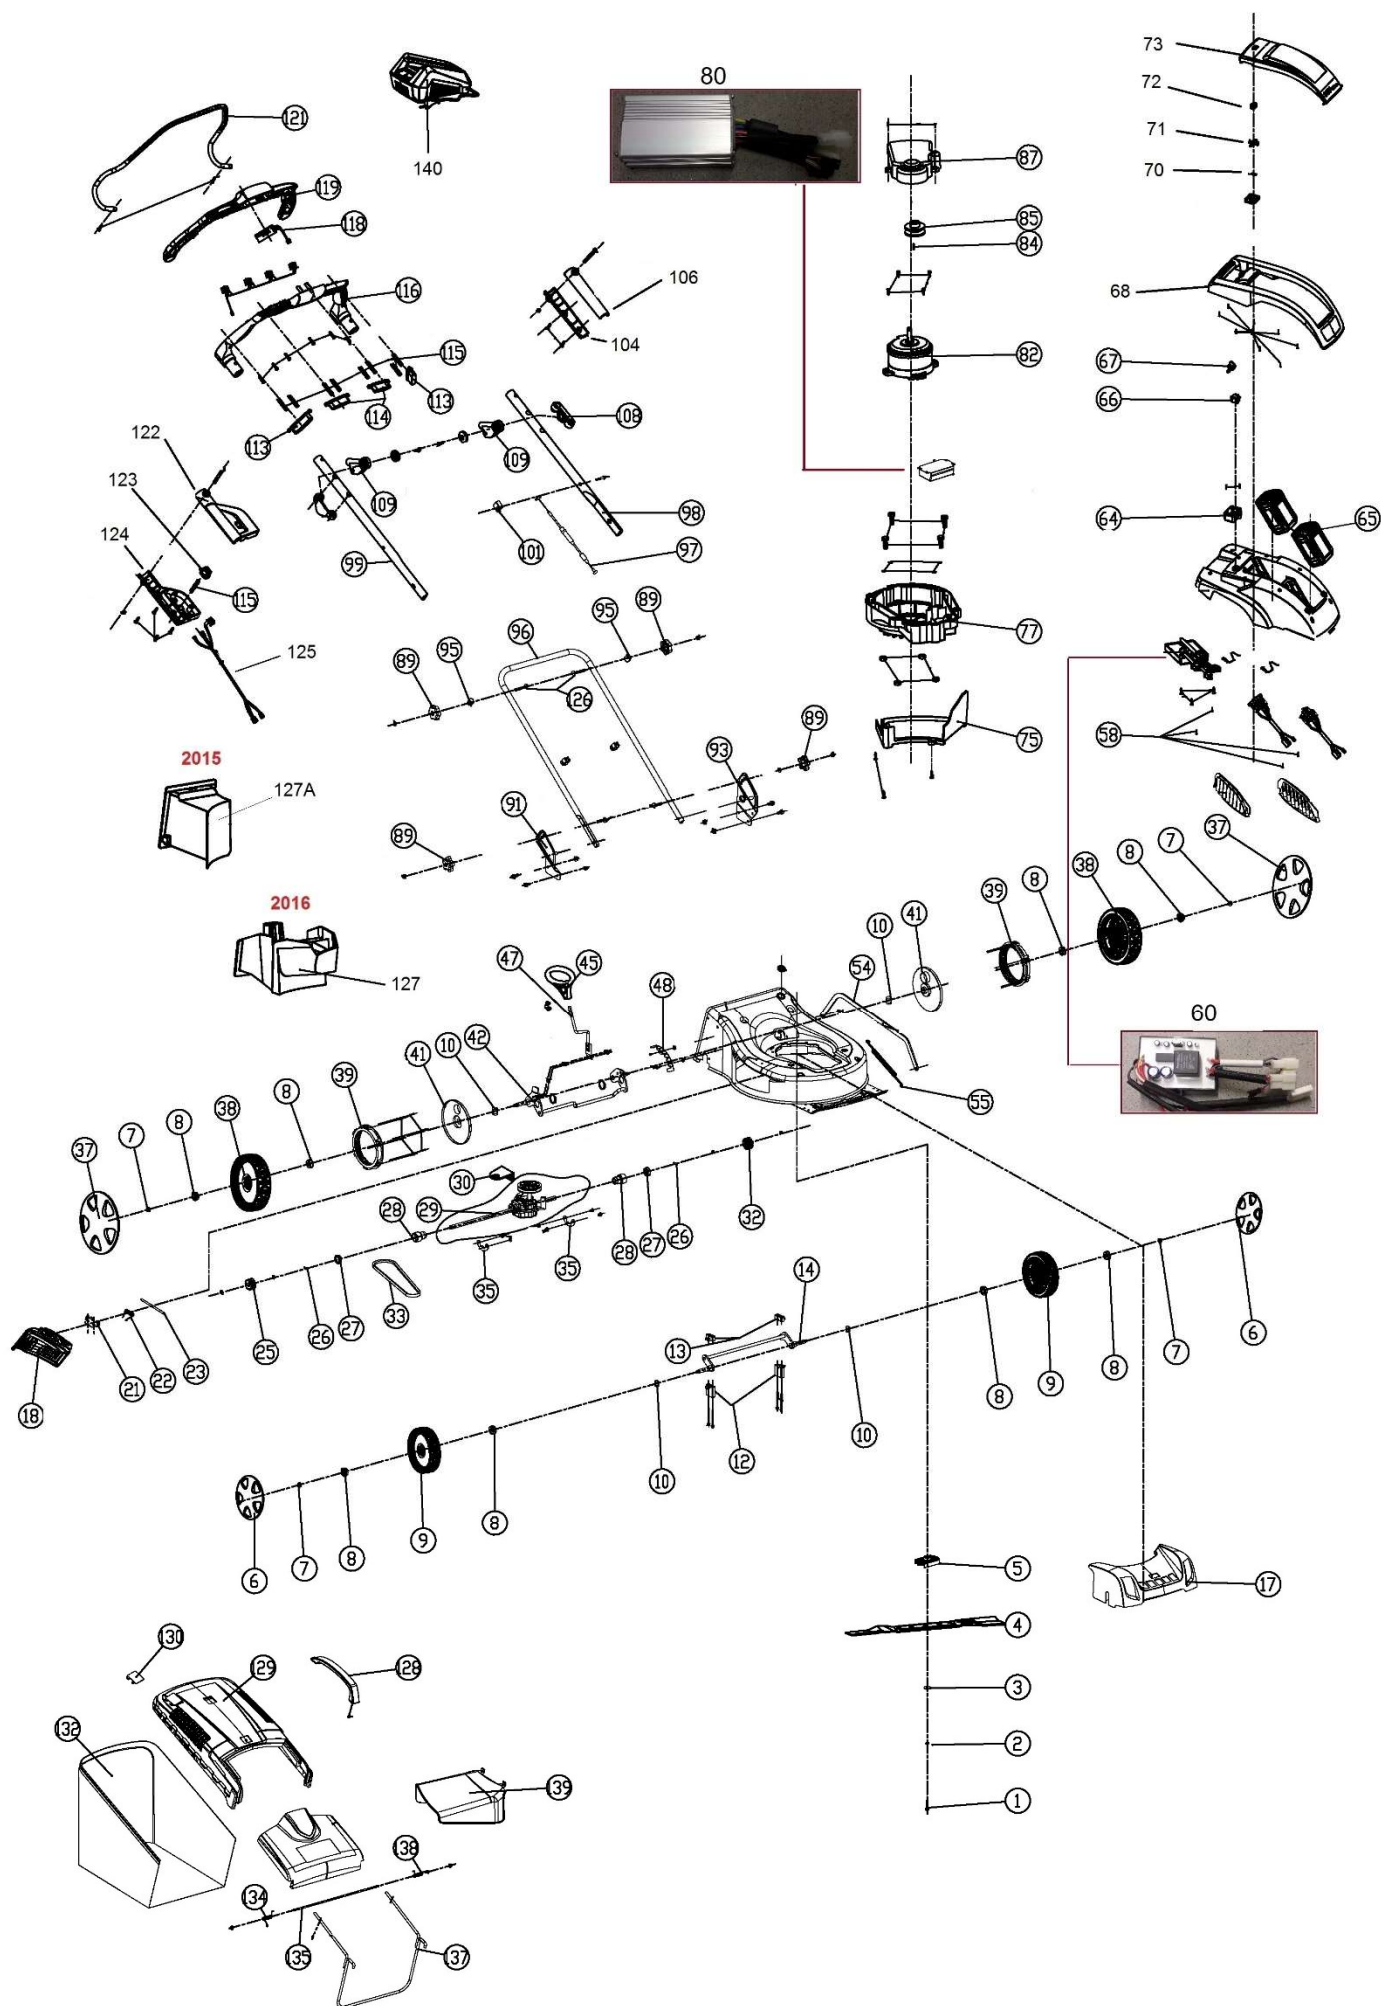

HECHT® 5040

made for garden

Position	Part number	Název	Name
1	100105027	Šroub nože	Blade bolt
2	120205	Pružná podložka	Spring washer
3	120105	Podložka	Big washer
4	26300277601	Žací nůž	Blade
5	25296000101	Unašeč nože	Blade holder
6	23600113301	Poklice předního kola	Front wheel cover
7	1102058	Matice	Nut
8	26800401601	Ložisko kola	Bearing
9	25400204901	Přední kolo	Front wheel
10	26800706202	Vymezovací podložka	Wave washer
12	25315800101	Spodní pouzdro přední osy	Front axle lower support
13	25315900101	Horní pouzdro přední osy	Front axle upper support
14	26300290101	Přední osa kol	Front wheel axle
17	25318100101	Přední panel šasí	Deck front panel
18	25286500101	Klapka bočního výhozu	Side-discharge cover board
21	26300218303	Držák bočního výhozu	side-discharge fixing board
22	26801113003	Pružina bočního výhozu	Side discharge spring
23	26200101901	Osa bočního výhozu	Side discharge fixing shaft
25	26900300203	Pastorek pojezdu pravý	Right output gear
26	26809000102	Čep	Pin
27	26800402302	Ložisko pojezdu	Bearing
28	25254400102	Domeček ložiska	Bearing housing
29	23050204901	Převodovka pojezdu	Gearbox
30	26300257701	Držák převodovky	Gearbox fixing board
32	26900300103	Pastorek pojezdu levý	Left output gear
33	25100201902	Klínový řemen	V-belt
37	23600113401	Poklice zadního kola	Rear wheel cover
38	25400205001	Zadní kolo	Rear wheel
39	25229500101	Ozubený věnec kola	Rear wheel gear ring
41	25208700105	Vnitřní kryt zadního kola	Rear wheel inner cover
42	26300289901	Zadní osa kol	Rear wheel axle
45	25400105401	Madlo páky	Lever handle
47	26300314501	Páka zdvihu	Height adjustment lever
48	26300290601	Hřeben zdvihu sečení	Height adjustment board
60	28600103101	Elektronika baterie	Battery pack control board
64	25328700101	Uložení spínače	Switch bracket
65	HECHT005040B	Akumulátor	Battery
66	27600103501	Spínač pro klíček	Key switch
67	25328300201	Klíček	Key
68	25337800201	Madlo krytu	Handle
70	26801100301	Pružina	Spring
71	25338400101	Západka	Button block
72	25338300101	Tlačítko	Button
73	25337700101	Kryt baterie	Battery cover
75	25338200101	Spodní kryt řemenu	Lower belt cover
77	25338000101	Lůžko motoru	Motor base
80	23057002801	Elektronika	Controller
82	27400101701	Motor	Motor
84	26809003701	Pero	Flat key
85	25316400101	Řemenice motoru	Engine sheave
87	25338100101	Horní kryt řemenu	Upper belt cover
89	25236500102	Křídlová matice	Knob nut
90	100205015	Šroub	Bolt
91	23601001502	Pravý držák spodního madla	Left bracket of lower handle
93	23601001402	Levý držák spodního madla	Right bracket of lower handle
95	25100108501	Tvarová podložka madla	Plastic wave washer
96	23601008702	Spodní madlo	Lower handle