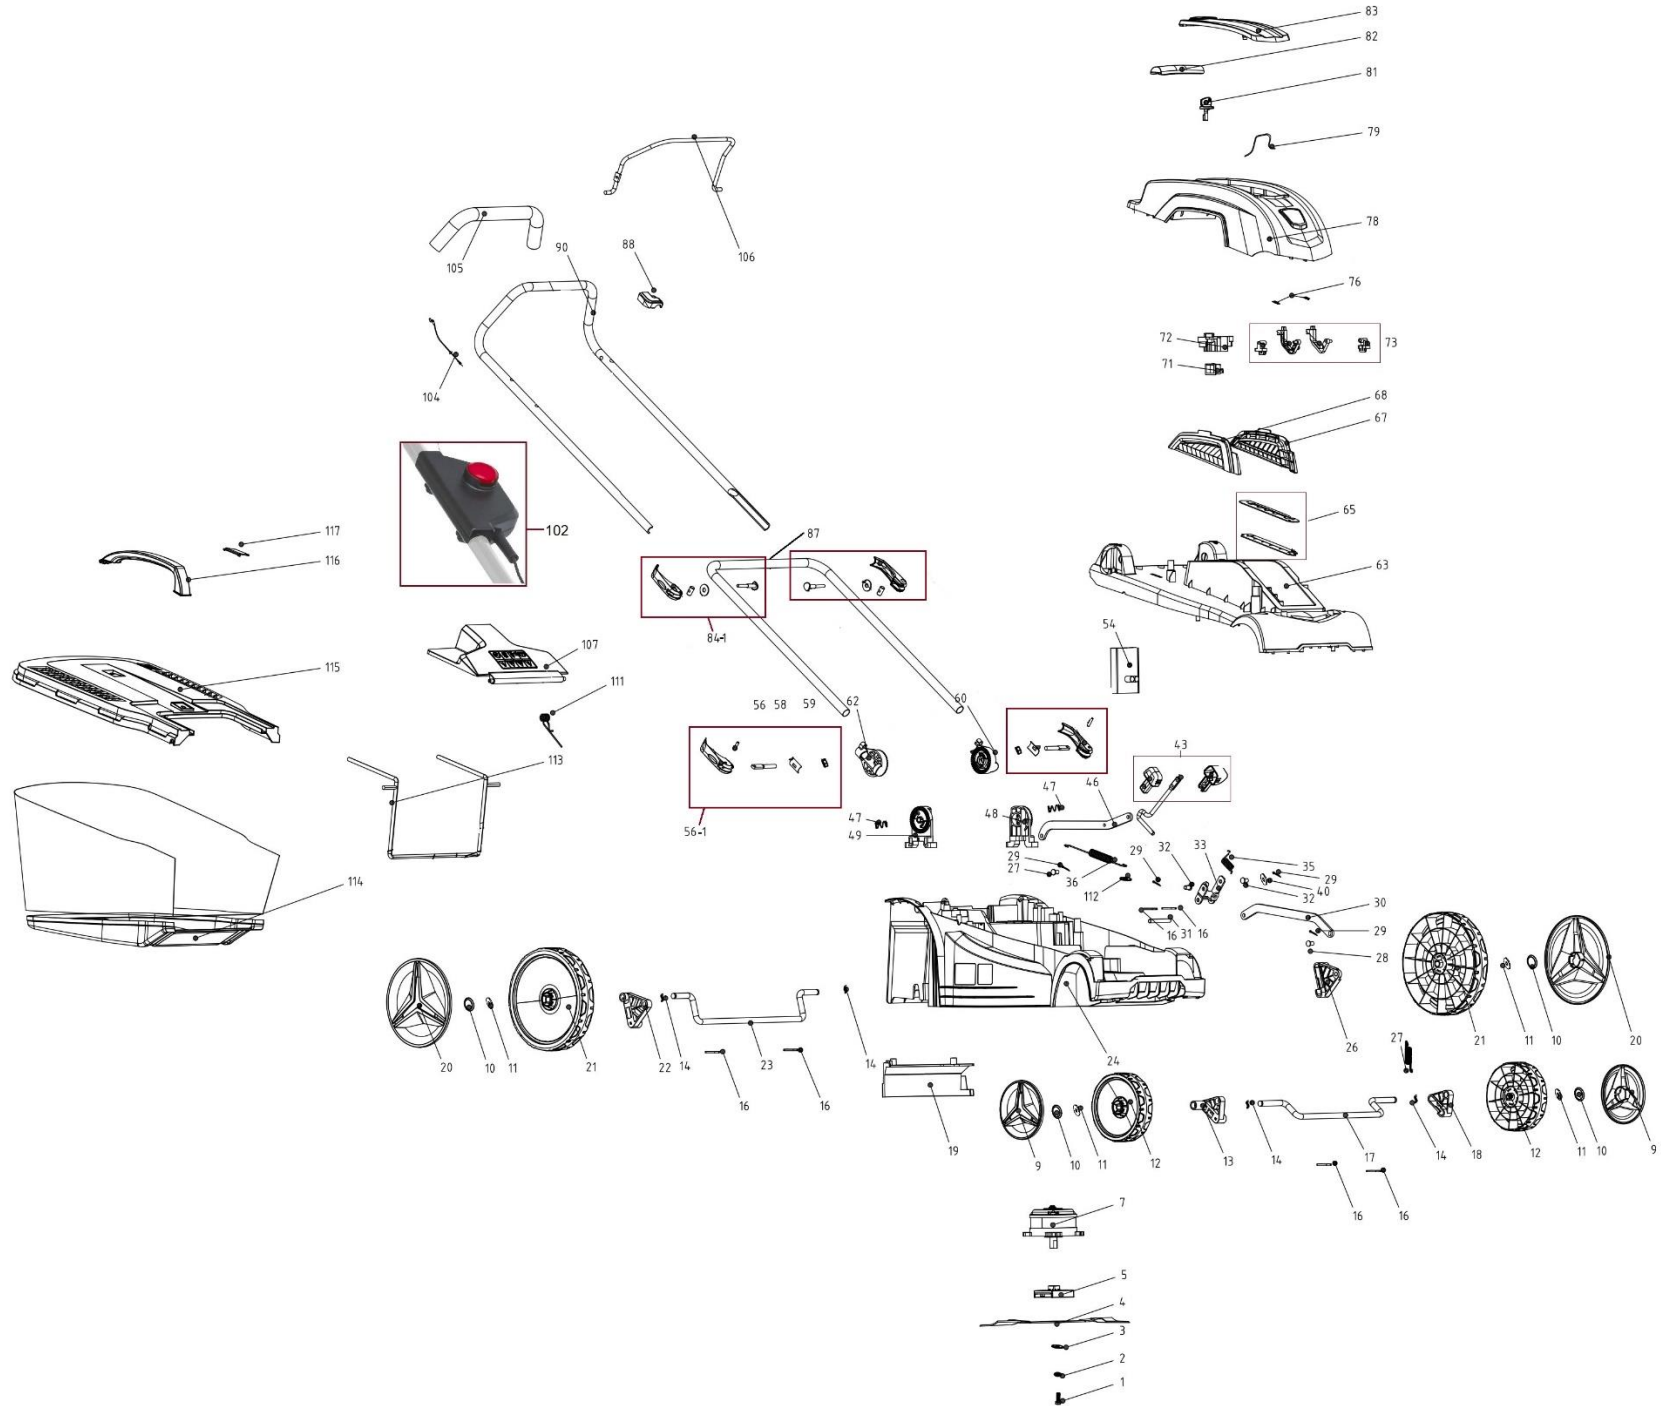

HECHT[®] 5043

made for garden

Position	Part number	Název	Name
1	504100001	Šroub nože	Blade bolt
2	120205	Podložka	Washer
3	120105	Podložka	Washer
4	504300004	Nůž	Blade
5	25296000101	Unašeč nože	Blade holder
7	504300007	Motor	Motor
9	503500006	Poklice předního kola	Front wheel cover
10	26800705102	Podložka	Washer
11	130109	Pojistný kroužek	Circlip
12	503500009	Přední kolo	Front wheel
13	504300013	Pravý přední držák osy	Front right axle bracket
14	26800703601	Tvarová podložka	Wave washer
16	503500012	Přítlačná podložka	Pressing plate
17	504300017	Přední osa kol	Front wheel axle
18	504300018	Levý přední držák osy	Front left axle bracket
19	504300019	Přepážka	Middle plate
20	503500014	Poklice zadního kola	Rear wheel cover
21	503500017	Zadní kolo	Rear wheel
22	504300022	Pravý zadní držák osy	Rear right axle bracket
23	504300023	Zadní osa kol	Rear wheel axle
24	504300024	Šasí	Deck
26	504300026	Levý zadní držák osy	Rear left axle bracket
27	504300027	Pružina přední osy	Front axle spring
28	504300028	Čep	Pin
29	26809000401	Závlačka	Cotter pin
30	504300030	Táhlo zdvihu přední	Front adjusting rod
31	504300031	Osa kloubu	Joint axle
32	504300032	Čep	Pin
33	504300033	Kloub zdvihu	Height adjusting joint
35	503500038	Pružina	Torsion spring
36	504300036	Pružina táhla zdvihu	Adjusting rod spring
43	504300043	Páka zdvihu	Height adjusting lever
46	504300046	Táhlo zdvihu zadní	Rear adjusting rod
47	503500101	Pružina	Spring
48	504300048	Levý držák spodního madla	Left bracket of lower handle
49	504300049	Pravý držák spodního madla	Right bracket of lower handle
54	504300054	Elektronika	Controller
56-1	504300057	Páka rychloupínání spodního madla	Fastlocking handle
60	504300060	Vnější kroužek madla levý	Outer left adjustment gear