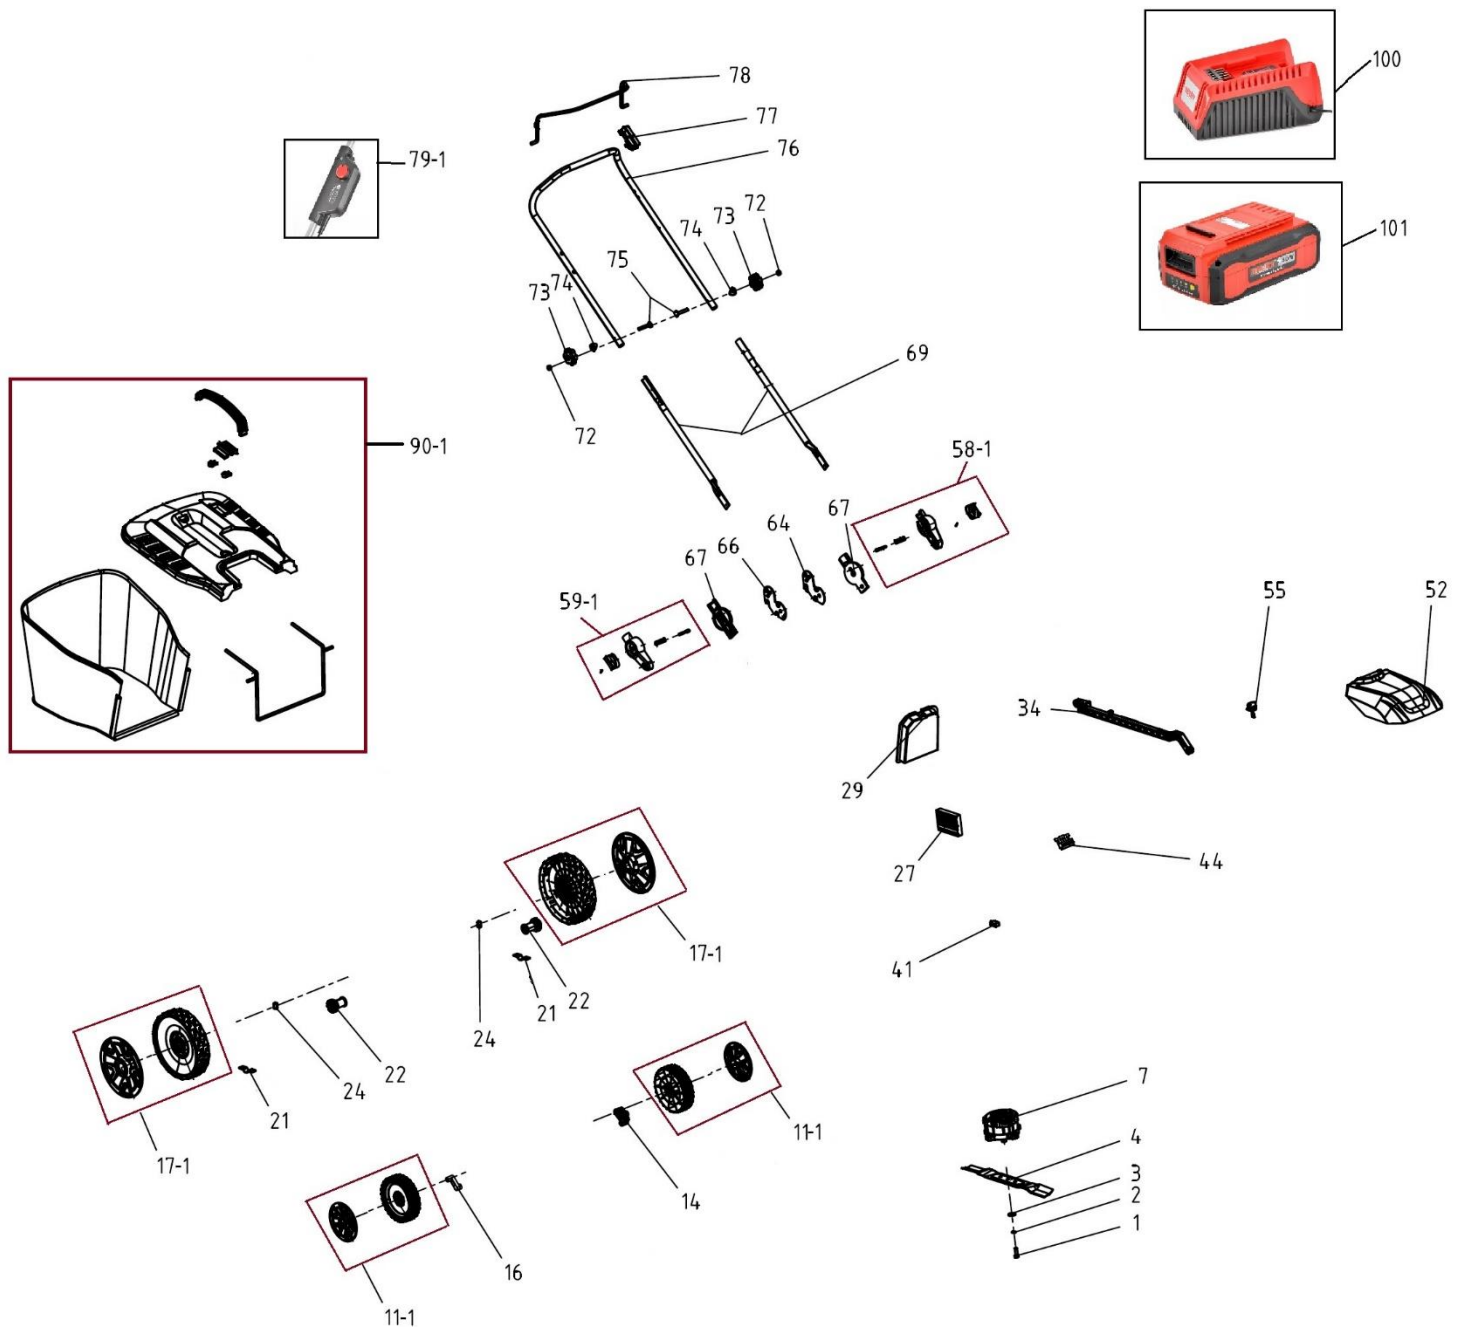

# HECHT® 5043

made for garden

Position	Part number	Název	Name
1	504100001	Šroub nože	Bolt
2	120205	Podložka	Washer
3	120105	Podložka	Washer
4	504310004	Nůž	Blade
7	504310007	Motor	Motor
11-1	5038100101	Kolo a kryt kola přední	Front wheel and cover
14	503810013	Držák levého předního kola	Left front wheel axle board
16	503810015	Držák pravého předního kola	Right front wheel axle board
17-1	5043100171	Kolo a kryt kola zadní	Rear wheel and cover
21	26300120501	Pojistka zadní osy	Rear axle pressing plate
22	546800035	Pouzdro zadní osy levé	Left axle sleeve
24	26800706202	Vymezovací podložka	Washer
27	504310027	Elektronika	Controller
29	504310029	Mulčovací záslepka	Mulching kit
34	504310034	Táhlo zdvihu	Adjusting rod
41	503810038	Spínač	Switch
44	25330100101	Konektor baterie	Battery socket

# HECHT<sup>®</sup> 5043

made for garden

Position	Part number	Název	Name
52	504310052	Kryt baterie	Battery cover
55	503810046	Klíček	Key
58-1	5043100581	Páka rychloupínání spodního madla levá	Fastlocking handle right
59-1	5043100591	Páka rychloupínání spodního madla pravá	Fastlocking handle left
64	504310064	Držák madla levý	Left handle bracket
66	504310066	Držák madla pravý	Right handle bracket
67	5043100067	Kryt páčky madla	Handle lever cover
69	504310068	Madlo spodní	Lower handle
72	110305	Matice	Nut
73	25236500102	Křídlová matice	Handle knob
74	25100108501	Tvarová podložka madla	Washer
75	100105047	Šroub	Bolt
76	504310075	Madlo horní	Upper handle
77	503810074	Držák páky spínače	Starting rod bracket
78	504310077	Páka spínače	Starting rod
79-1	5043100791	Spínač kompletní	Switch assembly
90-1	5043100901	Koš kompletní	Grasscatcher assembly
100	HECHT005046	Nabíječka	Charger
101	HECHT005040B	Akumulátor	Battery