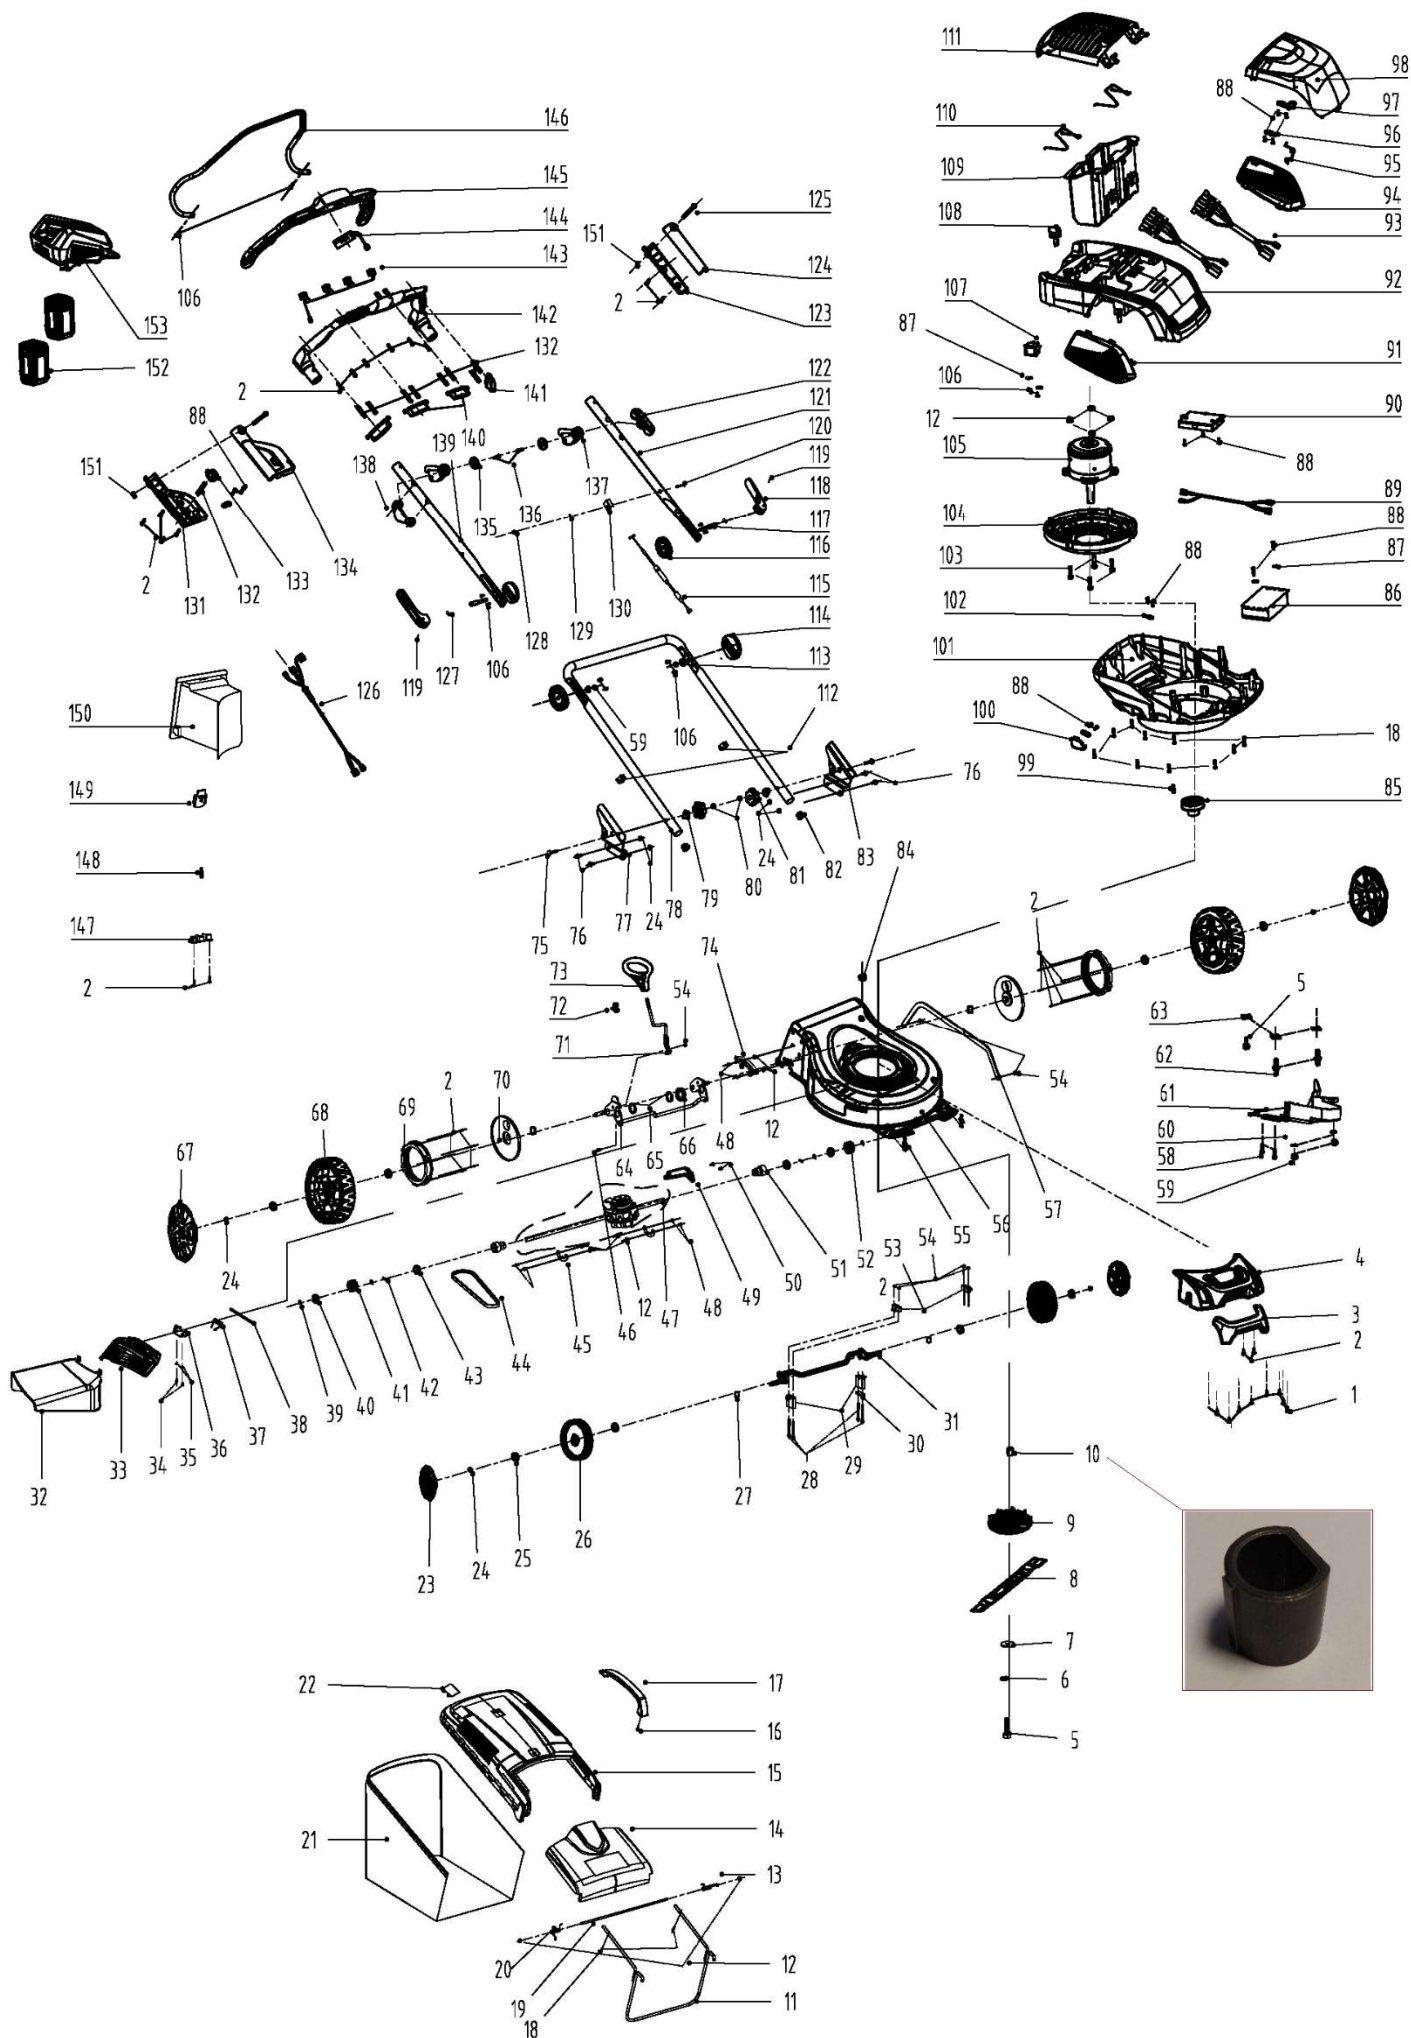

HECHT® 5046 S

made for garden