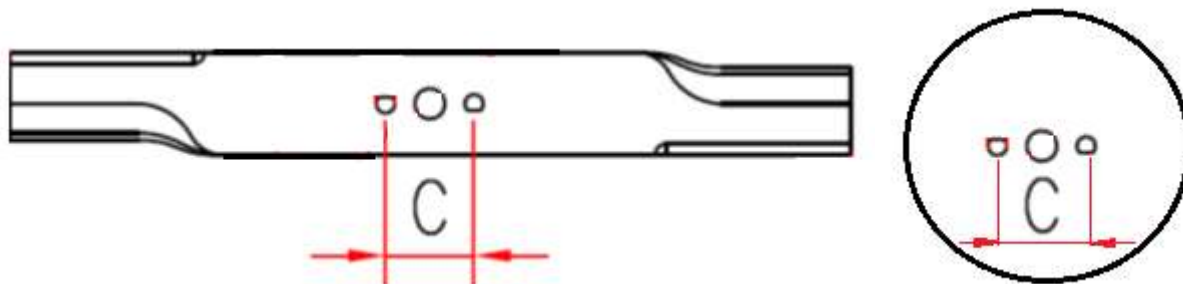

Position	Part number	Název	Name	C (mm)
8	504600008	Nůž	Blade	60
	504610008	Nůž	Blade	75
9	504600009	Unašeč nože - Ventilátor	Blade holder - Fan	60
	504610009	Unašeč nože - Ventilátor	Blade holder - Fan	75
10	26900203602	Pouzdro unašeče (pro 504600009)	Bushing (for 504600009)	

Position	Part number	Název	Name
1	100547011	Šroub	Screw
2	26800100501	Šroub samořezný	Self-driving screw
3	23600303301	Přední madlo šasí	Deck front handle
4	25285100101	Přední panel šasí	Deck front panel
5	26800602501	Šroub nože	Blade bolt
6	120205	Pružná podložka	Spring washer
7	120305	Velká podložka	Big washer
11	26300195901	Rám koše	Grasscatcher frame
12	110203	Matice	Nut
13	26801113801	Levá pružina víka koše	Left spring of rear board
14	25316500101	Víko koše	Rear board
15	25316600101	Horní kryt koše	Grasscatcher upper cover
16	100545016	Šroub	Screw
17	25316700301	Madlo koše	Grasscatcher handle
18	100539015	Šroub samořezný	Self-driving screw
19	26300136601	Osa víka koše	Rear board axle
20	26801113901	Pravá pružina víka koše	Right spring of rear board
21	186300157	Potah koše	Grasscatcher bag
22	25275600901	Indikátor plnosti koše	Grass level indicator
23	23600113301	Poklice předního kola	Front wheel cover
24	110205	Matice	Nut
25	26800401601	Ložisko kola	Wheel bearing
26	25400204901	Přední kolo	Front wheel
27	26800706202	Vymezovací podložka	Wave washer
28	100103057	Šroub	Bolt
29	25351500101	Spodní lůžko přední osy	Lower support of front axle
30	504600030	Podložka	Washer
31	26300137401	Přední osa kol	Front wheel axle
32	25306600101	Usměrňovač bočního výhozu	Side-discharge protecting cover
33	25286500101	Klapka bočního výhozu	Side-discharge cover board
34	100602007	Šroub	Screw
35	120202	Pružná podložka	Spring washer
36	26300218303	Držák bočního výhozu	Side-discharge board
37	26801113003	Pružina bočního výhozu	Side-discharge spring
38	26200101901	Osa bočního výhozu	Side-discharge axle
39	130309	Třmenový kroužek	E clip
40	26800705102	Podložka	Washer
41	26900300203	Pravý pastorek pojezdu	Right output gear
42	26809000102	Čep pojezdu	Pin