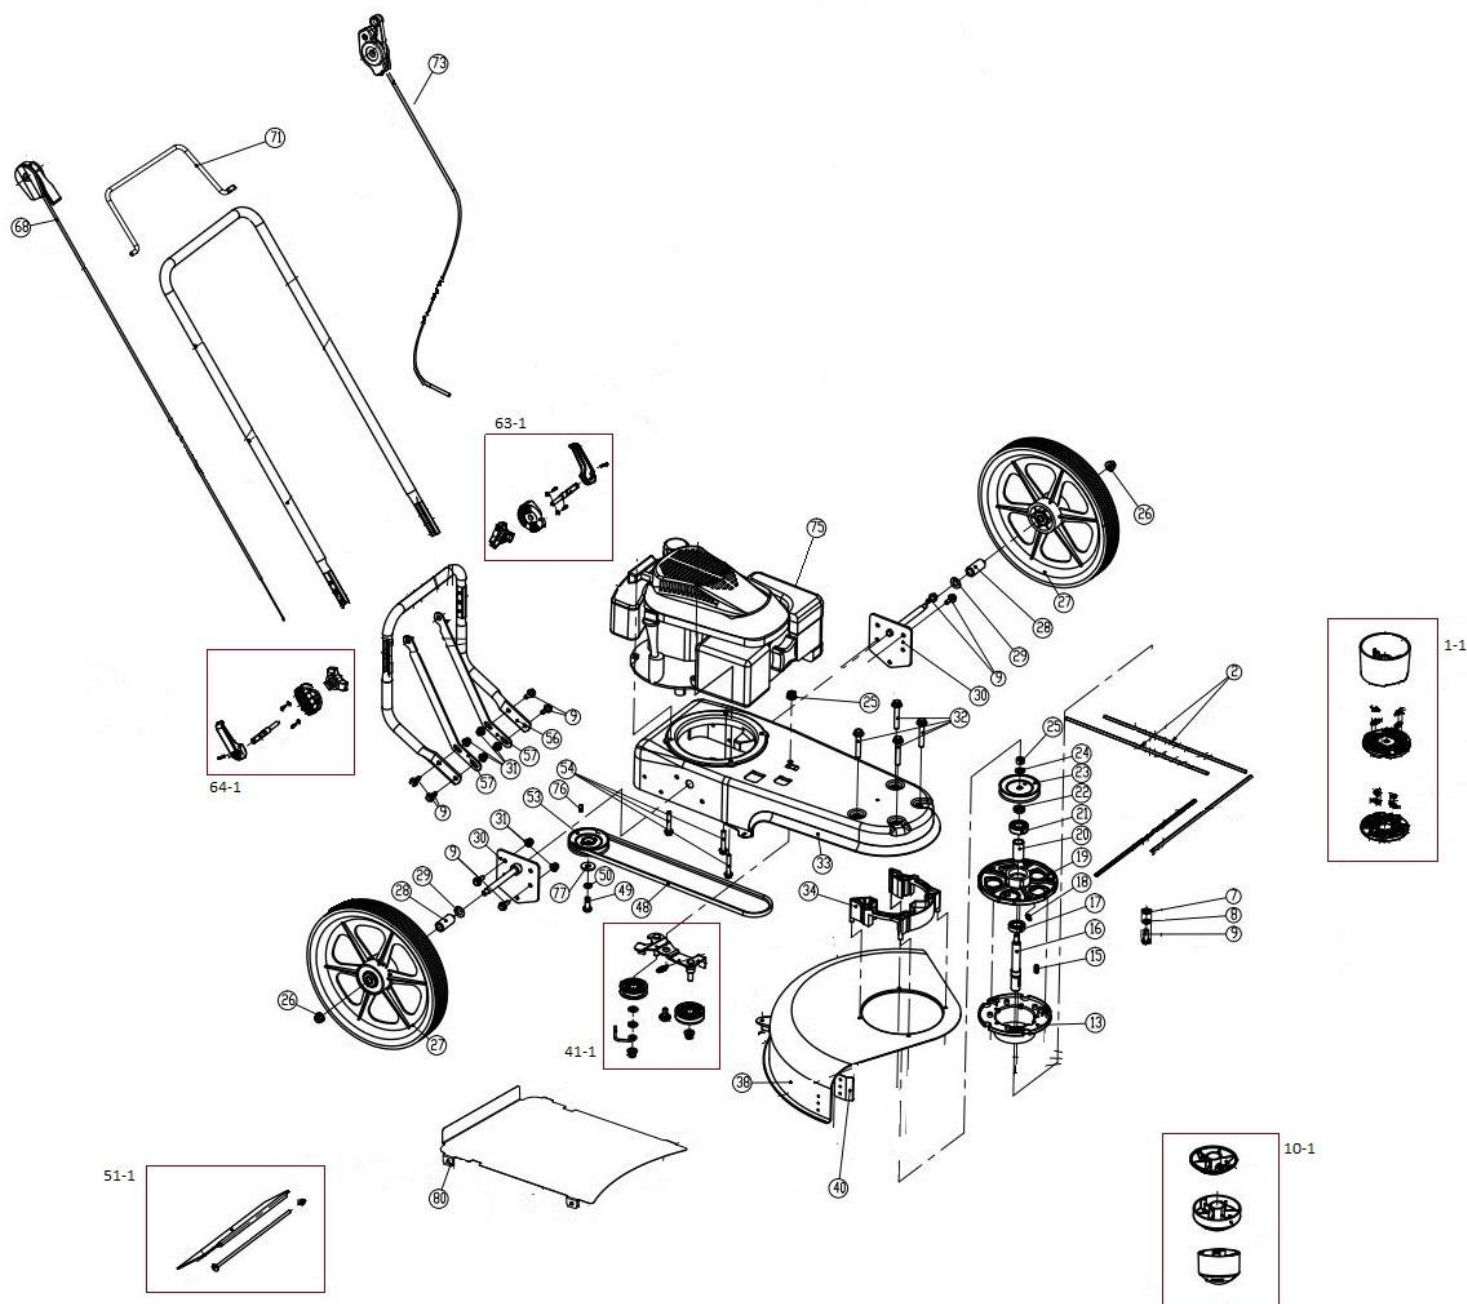

HECHT® 5056

made for garden

Position	Part number	Název	Name
1-1	505600001	Strunová hlava set	Cutting head set
2	505600002	Struna (set 4ks)	String (set 4pcs)
7	120305	Velká podložka	Big washer
8	120205	Pružná podložka	Spring washer
9	100205017	Šroub	Bolt
10-1	505600078	Dotyk strunové hlavy	Head bottom
13	505600013	Příruba plastová	Plastic flange
15	857300106	Pero	Key
16	505600016	Hřídel	Shaft
17	140203	Ložisko	Bearing
18	505600018	Maznice	Grease fitting
19	505600019	Příruba kovová	Steel flange
20	505600020	Pouzdro	Bushing
21	140203	Ložisko	Bearing
22	505600022	Pouzdro	Bushing
23	505600023	Řemenice	Sheave
24	120107	Podložka	Washer
25	110107	Matice	Nut

Position	Part number	Název	Name
70	505601072	Pístní čep	Piston pin
71		Pojistka pístního čepu (2ks)	Piston pin clip (2pcs)
72		Píst	Piston
73		Pístní kroužky set	Piston ring set
74	505601074	Víko motoru	Crankcase cover
76	505601076	Olejová měrka	Oil dipstick
79	553SX1029	Gufero	Oil seal
81	505601081	Regulátor otáček	Governor gear
82	505601082	Páka regulace otáček	Governor lever
84	505601084	Závlačka	Cotter pin
85	25100123501	Gufero	Oil seal
86	505601086	Podložka	Washer
87	505601087	Ovládací táhlo regulátoru	Governor control rod
88	505601088	Táhlo regulace otáček	Governor rod
89	505601089	Pružina táhla regulace	Governor rod spring