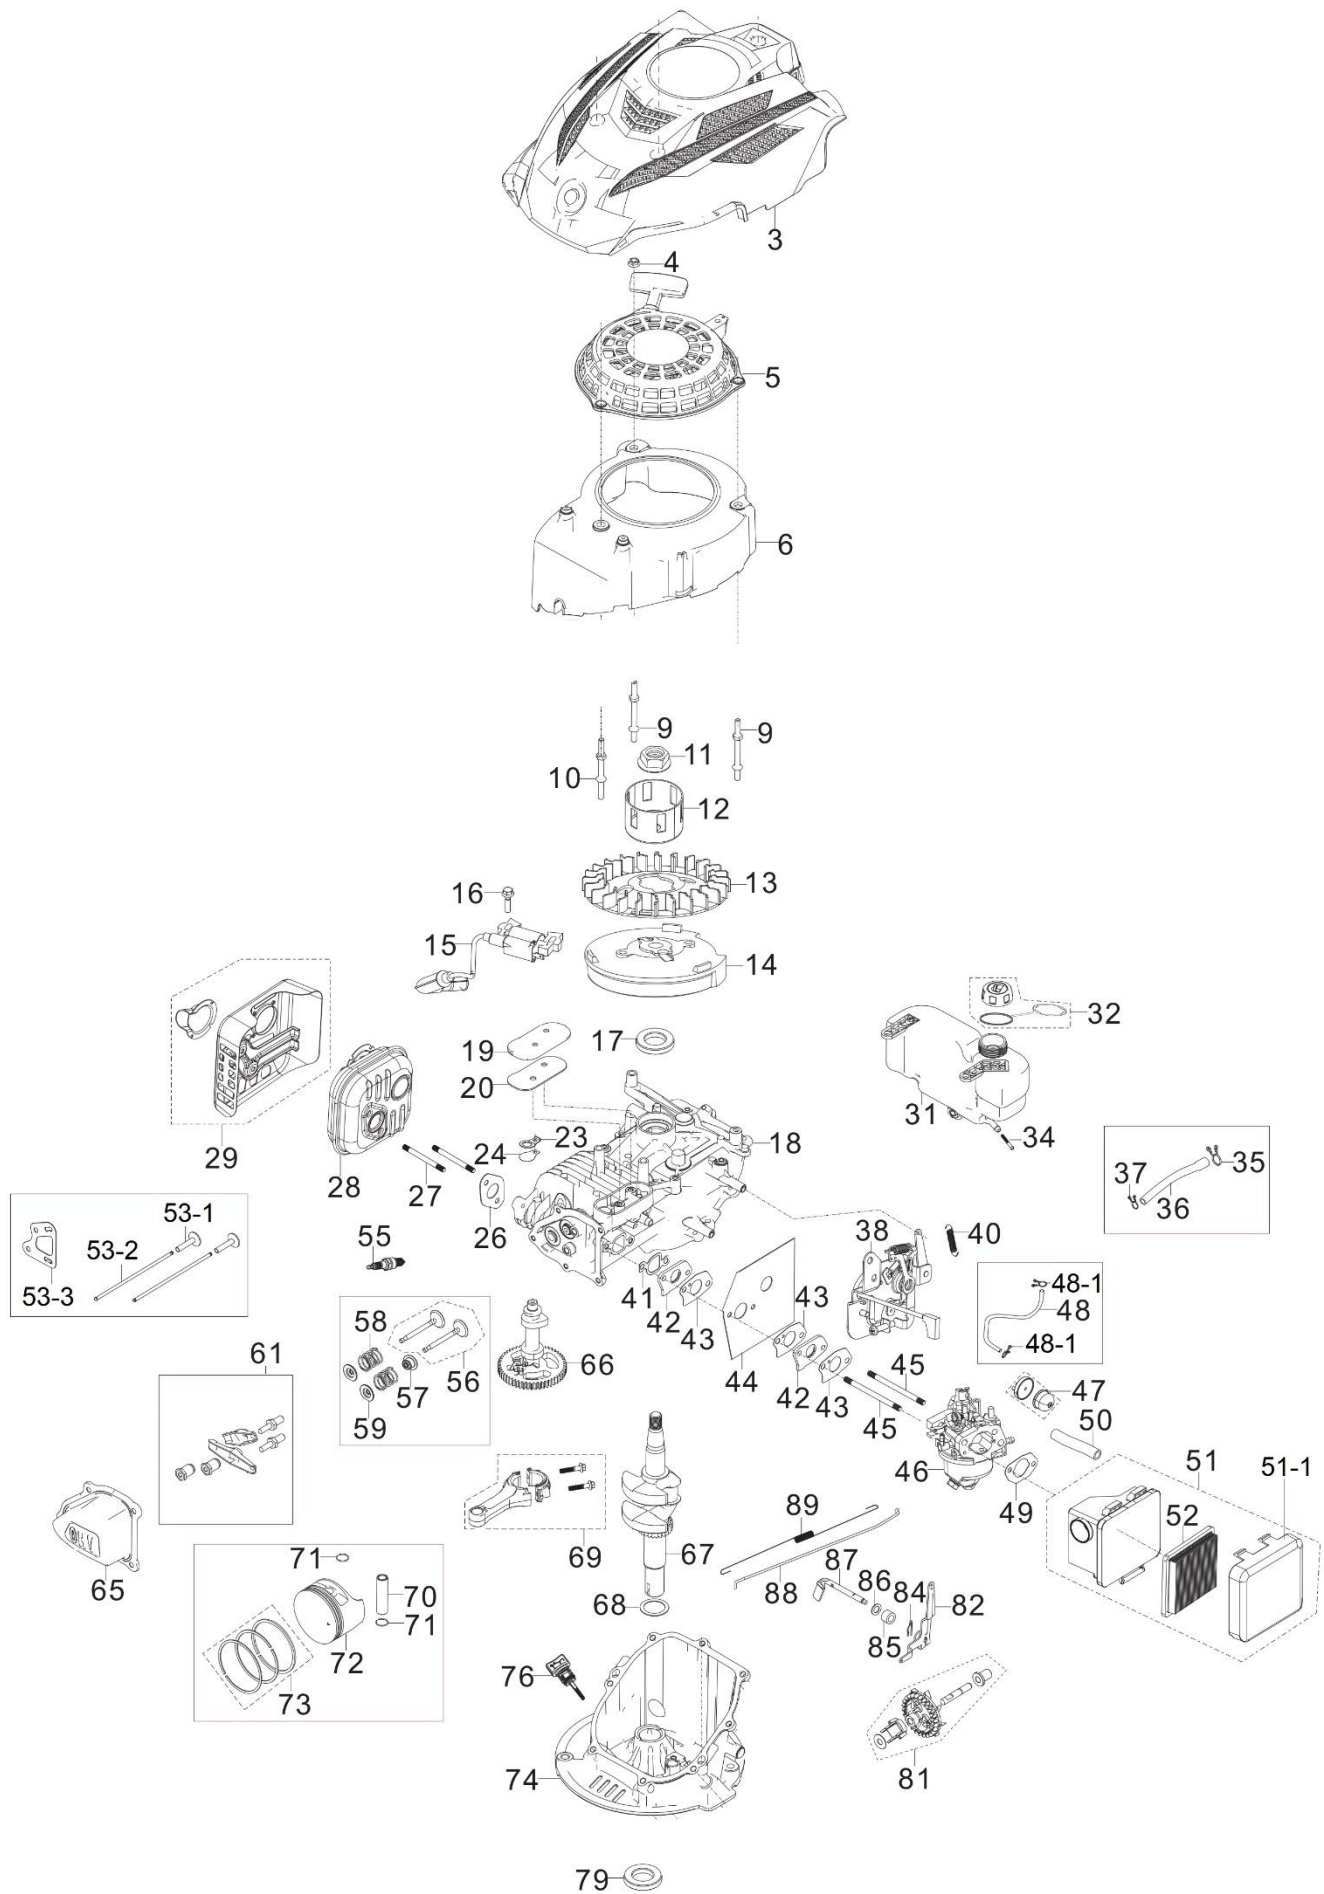

HECHT® 5056

made for garden

Position	Part number	Název	Name	
3	505601003	Kryt motoru	Engine cover	
5	505601005	Startér mechanický	Starter assembly	
6	505601006	Kryt ventilátoru	Fan cover	
9	505601009	Svorník startéru	Starter stud bolt	
10	505601010	Svorník startéru	Starter stud bolt	
11	505601011	Matice	Nut	
12	505601012	Miska startéru	Starter idle pulley	
13	505601013	Ventilátor	Fan	
14	505601014	Setrvačnick	Flywheel	
15	505601015	Cívka zapalování	Ignition coil	
17	081118-100	Gufero	Oil seal	
18	Pouze celý motor	Kliková skříň	Crankcase	
19	505601019	Kryt odvodušnění	Breathing cover	
20	505601020	Těsnění odvodušnění	Breathing gasket	
23	505601023	Planžeta	Stopping plate	
24	505601024	Membrána odvodušnění	Breathing membrane	
26	505601026	Těsnění výfuku	Muffler gasket	
27	505601027	Svorník výfuku	Muffler stud bolt	
28	505601028	Výfuk	Muffler	
29	505601029	Kryt výfuku	Muffler cover	
31	505601031	Palivová nádrž	Fuel tank	
32	505601032	Palivová zátka	Fuel tank cap	
34	540021088	Palivový filtr	Fuel tank filter	
35	505601036	Svorka hadičky	Fuel tube clip	
36		Palivová hadička	Fuel tube	
37		Svorka hadičky	Fuel tube clip	
38	505601038	Deska regulace otáček	Governor board	
40	505601040	Vratná pružina	Return spring	
41	505601041	Těsnění příruby karburátoru	Insulator gasket	
42	505601042	Příruba karburátoru	Carburetor insulator	
43	505601043	Těsnění karburátoru	Carburetor gasket	
44	505601044	Vložka karburátoru	Carburetor pad	
45	505601045	Svorník karburátoru	Carburetor stud bolt	
46	505601046	Karburátor	Carburetor	
47	551012242	Primer	Primer	
48	505601048	Hadička (k primeru)	Tube	
48-1		Svorka hadičky (2ks)	Fuel tube clip (2pcs)	
49	505601049	Těsnění vzduchového filtru	Air filter gasket	
50	505601050	Hadička odvodušnění	Breathing tube	
51	505601051	Vzduchový filtr kompletní	Air filter assembly	
51-1	5056010511	Kryt vzduchového filtru	Air filter cover	
52	505601052	Vzduchový filtr	Air filter	
53-1	505601053	Zdvihátko ventilu (2ks)	Valve tappet (2pcs)	
53-2		Zdvihací tyčka ventilu (2ks)	Valve pushing rod (2pcs)	
53-3		Vodící deska ventilu	Valve guide plate	
55	A969P	Svíčka zapalování	Spark plug	
56	505601056	Ventily set	Valve set	
57		Těsnění ventilu	Valve seal	
58		Pružina ventilu (2ks)	Valve spring (2pcs)	
59		Podložka ventilu (2ks)	Valve seat (2pcs)	
61		505601061	Vahadlo ventilu set	Valve rocker set
65	505601065	Ventilové víko	Cylinder head cover	
66	505601066	Vačková hřídel	Camshaft	
67	505601067	Kliková hřídel	Crankshaft	
68	540021046	Podložka	Washer	
69	505601069	Ojnice	Connecting rod