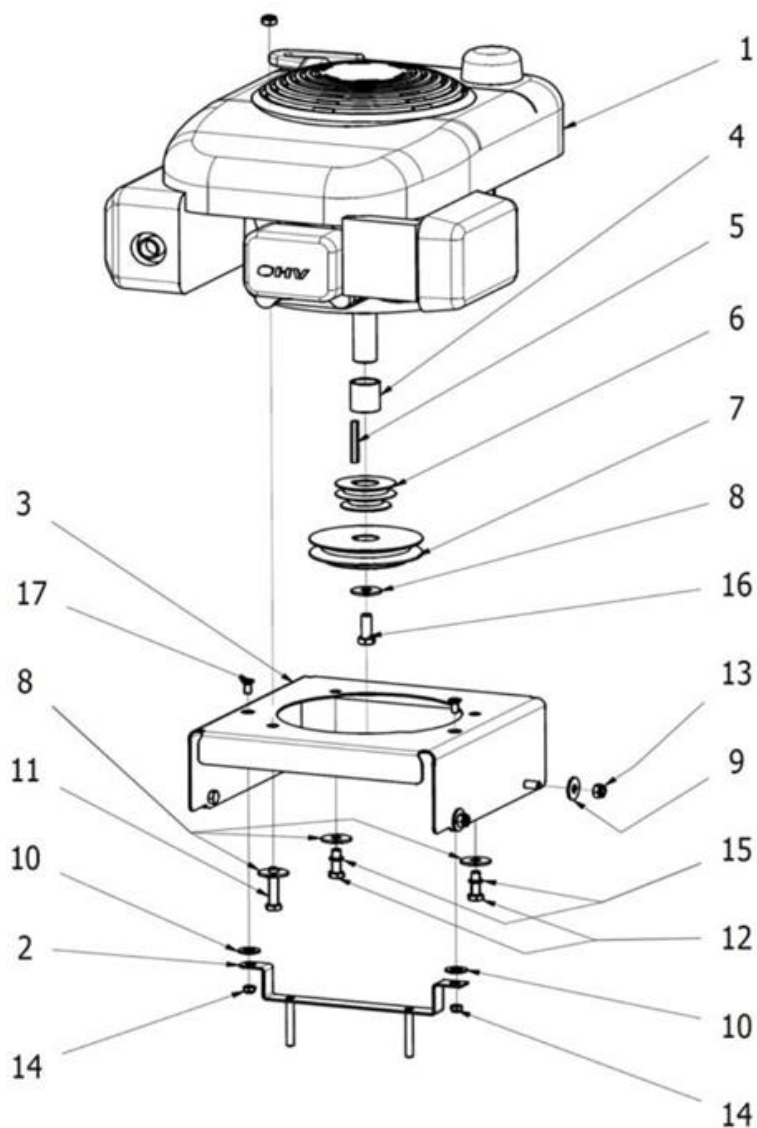

Sestava motoru

Position	Part number	Název	Name
1		Motor DG600	
2	506002153	Sleeve	Sleeve
3	506002154	Základna motoru vysoká	Engine base
4	506002155	Kroužek	Ring
5	506002156	Klínek pojezdu	Flat key
6	506002157	Řemenice pojezdu dvojitá	Double sheave
7	506002158	Řemenice motoru	Engine sheave
8	506002159	Podložka	Washer
9	506002160	Podložka	Washer
10	110107	Podložka	Washer
11	100105037	Šroub	Bolt
12	100105022	Šroub	Bolt
13	110105	Matice	Nut
14	110103	Matice	Nut
15	120205	Podložka	Washer
16	506002167	Šroub	Bolt
17	506002168	Šroub	Bolt