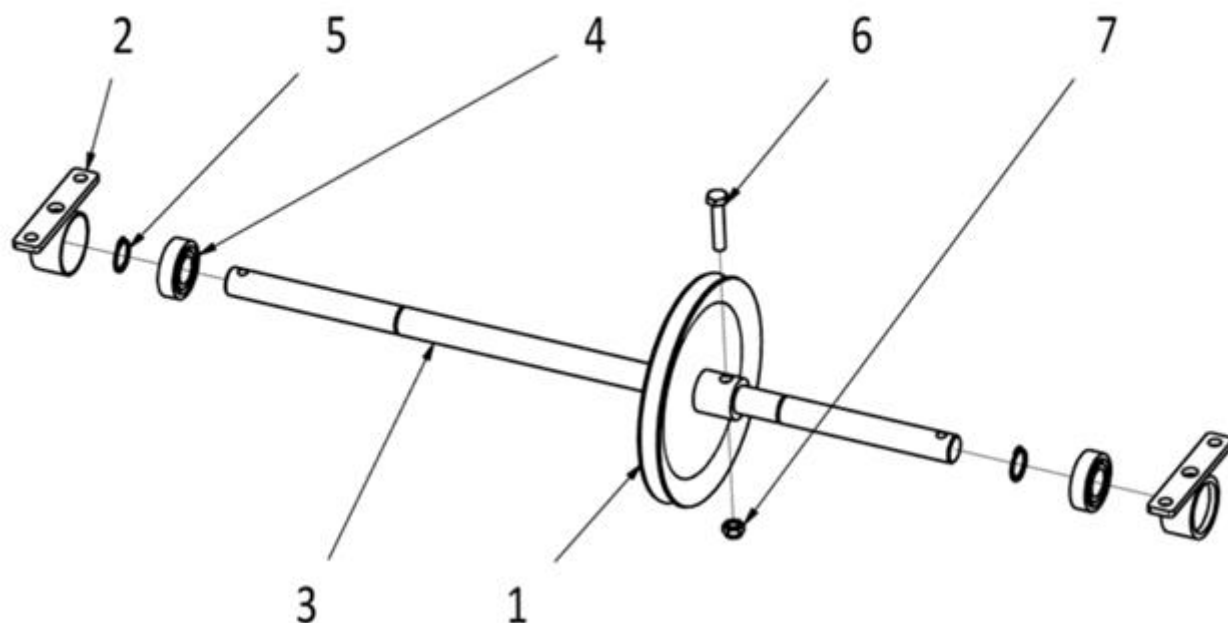

HECHT[®] 5060

made for garden

Sestava nosná

Position	Part number	Název	Name
1	506002001	Nosný rám	Main frame
2		Sestava - Pevná náprava	
3	506002003	Sestava převodovky	Gearbox assembly
4		Sestava nap. pojezdu	
5		Sestava 1. napínáku pojezdu	
6	506002006	Sestava napínák sečení	
7	506002007	Zástěrka pojezdu	Cover sheet
8	506002008	Zástěrka sečení	Cover sheet
9	506002009	Kryt hlavního domku	Housing cover
10	506002010	Pružina napínáku svislého	Spring
11	506002011	Řemenice dvojitá	Double sheave
12	506002012	Rozpěrná trubka	Distance pipe
13	25100203302	Klínový řemen nápravy	V belt
14	506002014	Vratná pružina	Return spring
15	506002015	Maticový nýt	Rivet
16	506002016	Maticový nýt	Rivet
17	506002017	Kryt rozmetadla	Round cover
18	506002018	Podložka	Washer
19	100102009	Šroub	Bolt
20	110102	Matice	Nut
21	142207	Ložisko	Bearing
22	100102011	Šroub	Bolt
23	120305	Podložka	Washer
24	120105	Podložka	Washer
25	110105	Matice	Nut
26	100105017	Šroub	Bolt
27	100107032	Šroub	Bolt
28	110307	Matice	Nut
29	110107	Matice	Nut
30	506002030	Podložka	Washer
31	100103013	Šroub	Bolt
32	100105013	Šroub	Bolt

Sestava pevné nápravy

Position	Part number	Název	Název
1	506002033	Řemenice nápravy	Sheave
2	506002034	Svarek domku	Bearing housing
3	506002035	Hřídel jednodílná	Shaft
4	140204	Ložisko	Bearing
5	130117	Pojistný kroužek	Circlip
6	100105037	Šroub	Bolt
7	110105	Matice	Nut

Sestava prvního napínačku pojezdu

Position	Part number	Název	Name
1	506002040	Rameno kladky	Tensioner lever
2	506002041	Kladka kovová	Pulley
3	100309047	Šroub	Bolt
4	110309	Matice	Nut
5	110109	Matice	Nut
6	130109	Podložka	Washer
7	130229	Pojistný kroužek	Circlip
8	142201	Ložisko	Bearing