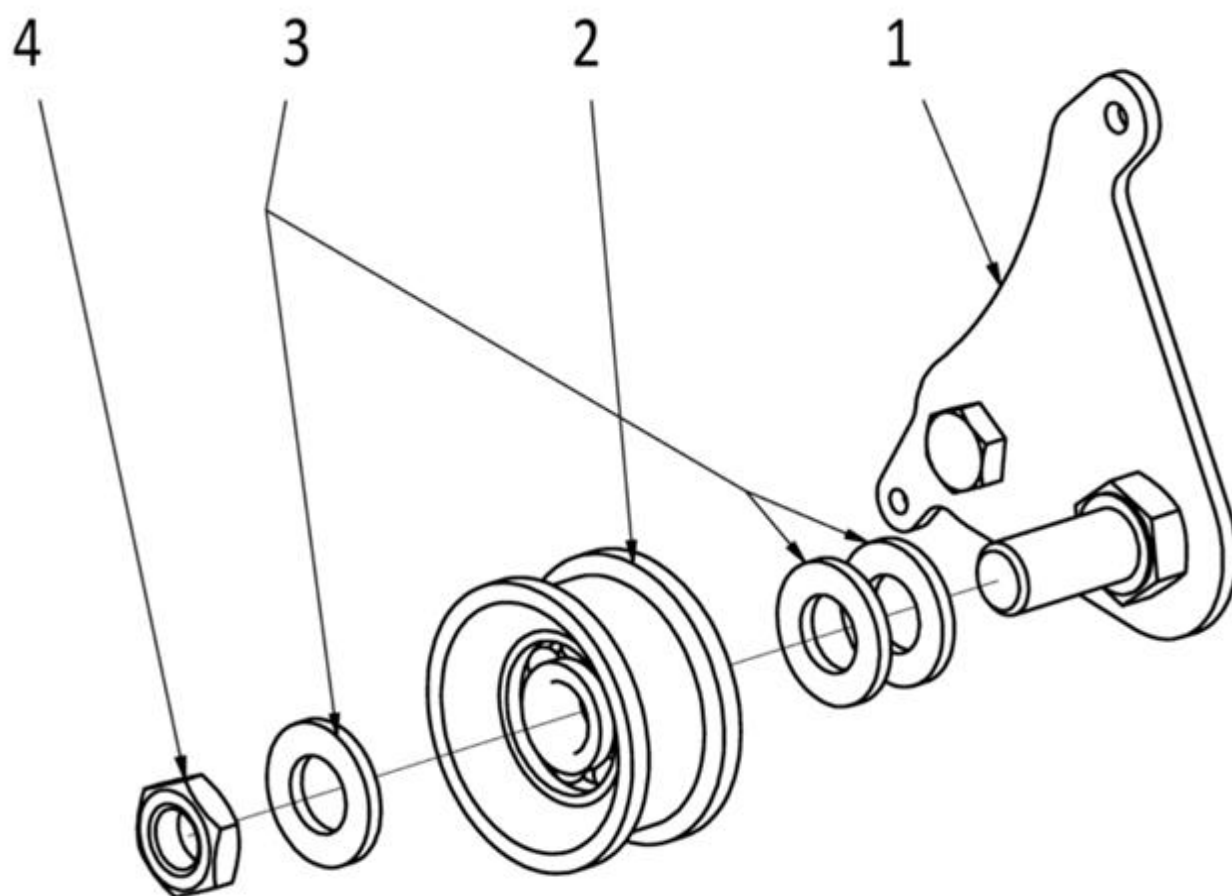

Sestava napínaču pojezdu

Position	Part number	Název	Name
1	506002048	Napínák pojezdu dolní	Tensioner - driving
2	506002049	Kladka	Pulley
3	120109	Podložka	Washer
4	110409	Matice	Nut