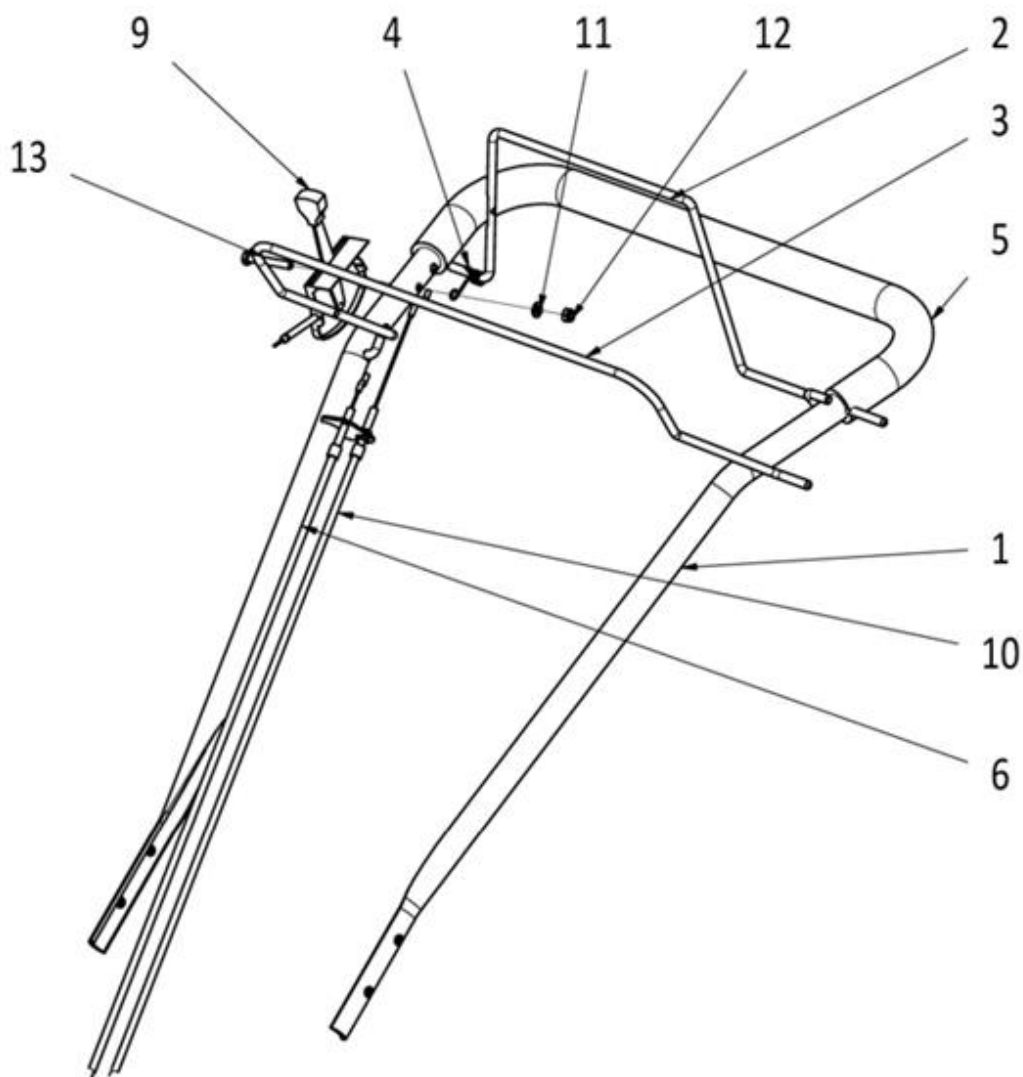

Sestava nosná s řídítky

Position	Part number	Název	Name
1	506002200	Rukojeť	Upper handle
2	506002084	Páka pojezdu	Driving pulling pole
3	506002201	Páka sečení	Mowing pulling pole
4	506002097	Zkrutná pružina hrazdy	Spring
5	506002093	Návlek rukojeti	Handle sheath
6	506002095	Bowden sečení	Mowing cable
9	506002202	Ovládání plynu kompletní	Throttle control assembly
10	506002094	Bowden pojezdu s pružinou	Driving cable with spring
11	110102	Podložka	Washer
12	110103	Matice	Nut
13	100103037	Šroub	Bolt