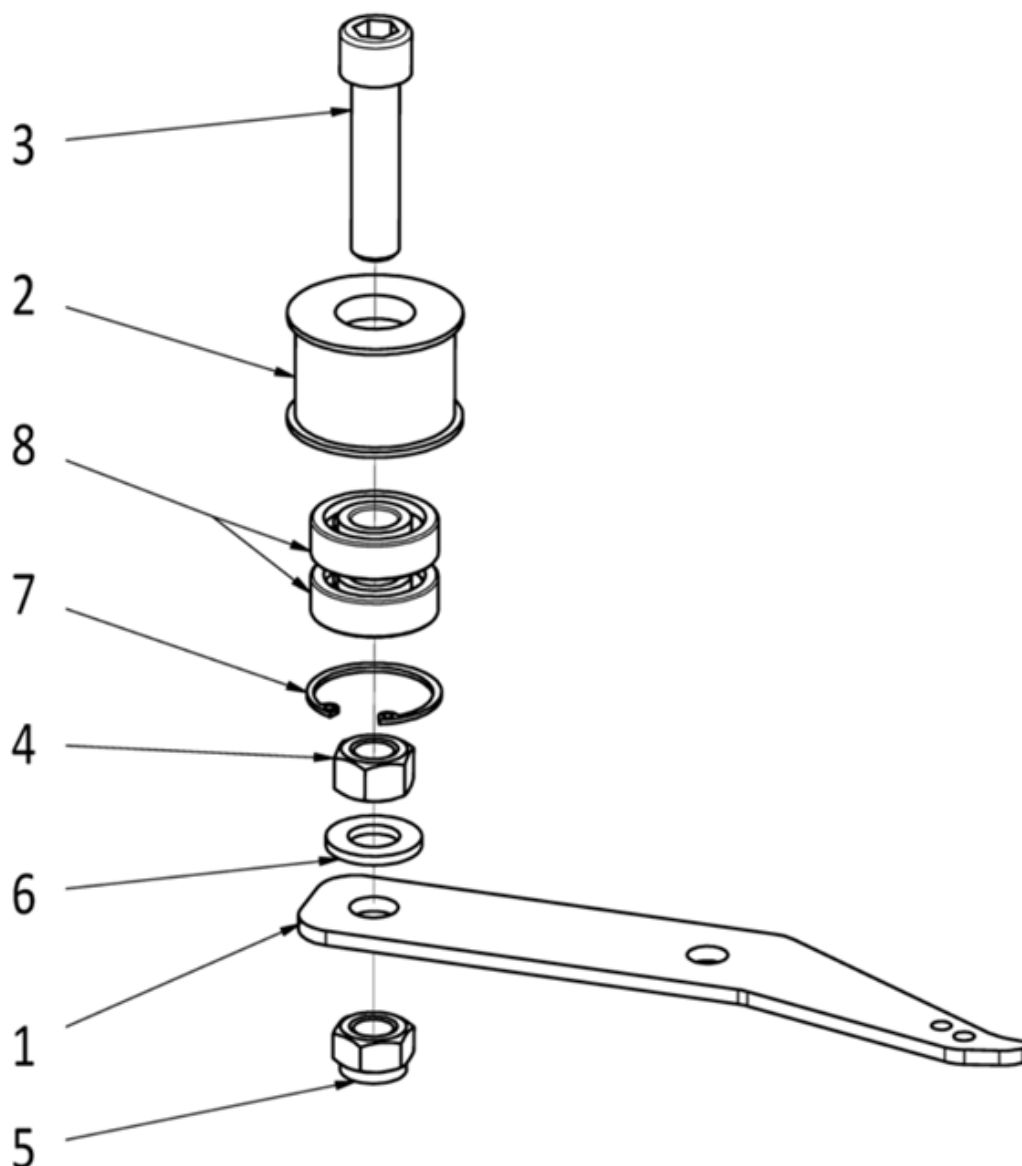

HECHT[®] 5060

made for garden

Sestava nosná

Position	Part number	Název	Name
1	506002001	Nosný rám	Main frame
2		Sestava - Pevná náprava	
3	506002003	Sestava převodovky	Gearbox assembly
4		Sestava nap. pojezdu	
5		Sestava 1. napínáku pojezdu	
6	506002006	Sestava napínák sečení	
7	506002007	Zástěrka pojezdu	Cover sheet
8	506002008	Zástěrka sečení	Cover sheet
9	506002009	Kryt hlavního domku	Housing cover
10	506002010	Pružina napínáku svislého	Spring
11	506002011	Řemenice dvojitá	Double sheave
12	506002012	Rozpěrná trubka	Distance pipe
13	25100203302	Klínový řemen nápravy	V belt
14	506002014	Vratná pružina	Return spring
15	506002015	Maticový nýt	Rivet
16	506002016	Maticový nýt	Rivet
17	506002017	Kryt rozmetadla	Round cover
18	506002018	Podložka	Washer
19	100102009	Šroub	Bolt
20	110102	Matice	Nut
21	142207	Ložisko	Bearing
22	100102011	Šroub	Bolt
23	120305	Podložka	Washer
24	120105	Podložka	Washer
25	110105	Matice	Nut
26	100105017	Šroub	Bolt
27	100107032	Šroub	Bolt
28	110307	Matice	Nut
29	110107	Matice	Nut
30	506002030	Podložka	Washer
31	100103013	Šroub	Bolt
32	100105013	Šroub	Bolt

Sestava pevné nápravy

Position	Part number	Název	Název
1	506002033	Řemenice nápravy	Sheave
2	506002034	Svarek domku	Bearing housing
3	506002035	Hřídel jednodílná	Shaft
4	140204	Ložisko	Bearing
5	130117	Pojistný kroužek	Circlip
6	100105037	Šroub	Bolt
7	110105	Matice	Nut

Sestava prvního napínačku pojezdu

Position	Part number	Název	Name
1	506002040	Rameno kladky	Tensioner lever
2	506002041	Kladka kovová	Pulley
3	100309047	Šroub	Bolt
4	110309	Matice	Nut
5	110109	Matice	Nut
6	130109	Podložka	Washer
7	130229	Pojistný kroužek	Circlip
8	142201	Ložisko	Bearing