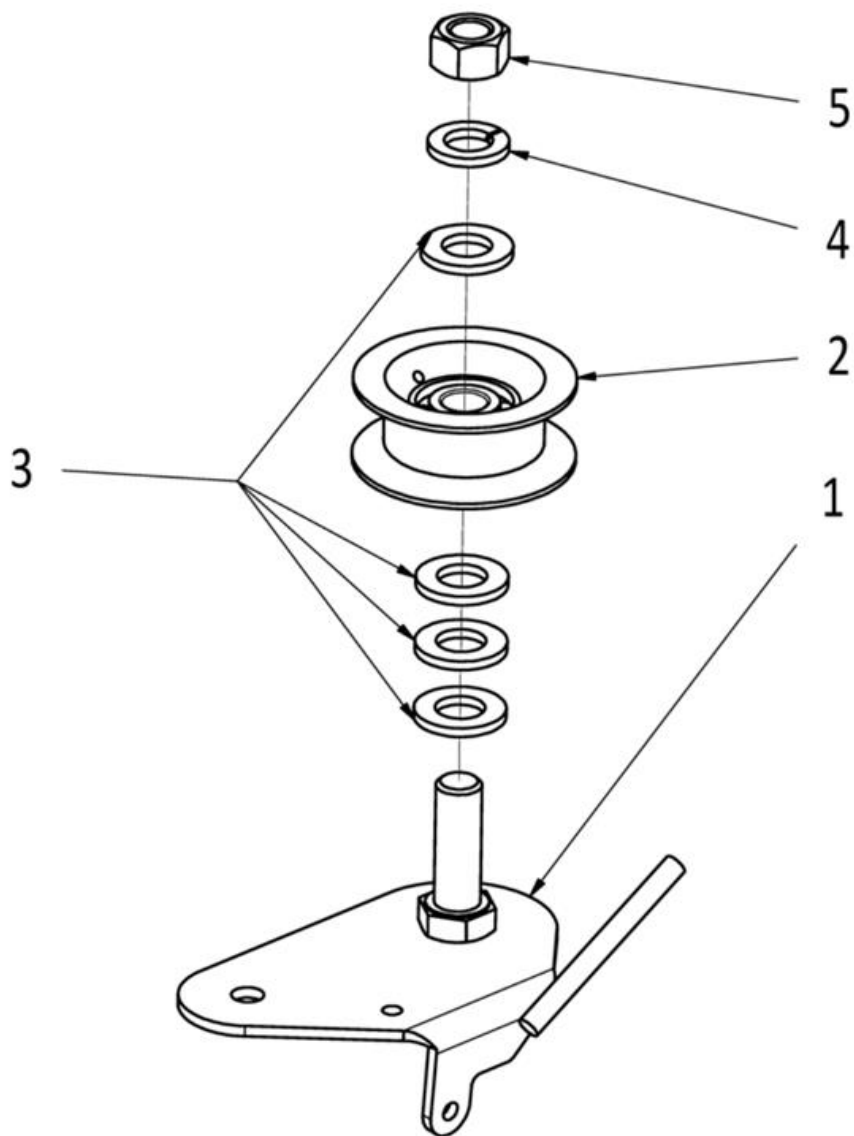

Sestava pevné nápravy

Position	Part number	Název	Název
1	506002033	Řemenice nápravy	Sheave
2	506002034	Svarek domku	Bearing housing
3	506002035	Hřídel jednodílná	Shaft
4	140204	Ložisko	Bearing
5	130117	Pojistný kroužek	Circlip
6	100105037	Šroub	Bolt
7	110105	Matice	Nut

Sestava prvního napínačku pojezdu

Position	Part number	Název	Name
1	506002040	Rameno kladky	Tensioner lever
2	506002041	Kladka kovová	Pulley
3	100309047	Šroub	Bolt
4	110309	Matice	Nut
5	110109	Matice	Nut
6	130109	Podložka	Washer
7	130229	Pojistný kroužek	Circlip
8	142201	Ložisko	Bearing

Sestava napínaču pojezdu

Position	Part number	Název	Name
1	506002048	Napínák pojezdu dolní	Tensioner - driving
2	506002049	Kladka	Pulley
3	120109	Podložka	Washer
4	110409	Matice	Nut

Sestava napínaču sečení

Position	Part number	Název	Name
1	506002052	Páka napínaču	Tensioner lever
2	506002053	Kladka	Pulley
3	120109	Podložka	Washer
4	120209	Podložka	Washer
5	110309	Matice	Nut

Sestava převodovky

Position	Part number	Název	Name
1	506002057	Řemenice převodu pojezdu	Sheave
2	506002058	Pero	Flat key
3	506002059	Těsnění pravé	Right seal
4	506002060	Těsnění levé	Left seal
5	506002061	Distanční trubka	Distance pipe
6	506002062	Šnekové kolo	Gear
7	506002063	Šnek	Worm
8	506002064	Hřídel	Shaft
9	506002065	Skříň spodní	Lower gearbox case
10	506002066	Skříň horní	Upper gearbox case
12	506002068	Pružný kolík	Spring pin
13	506002069	Pružný kolík	Spring pin
14	120102	Podložka	Washer
15	506002071	Gufero	Oil seal
16	100302022	Šroub	Bolt
17	100302017	Šroub	Bolt
18	110302	Matice	Nut
19	120202	Podložka	Washer
20	140201	Ložisko	Bearing