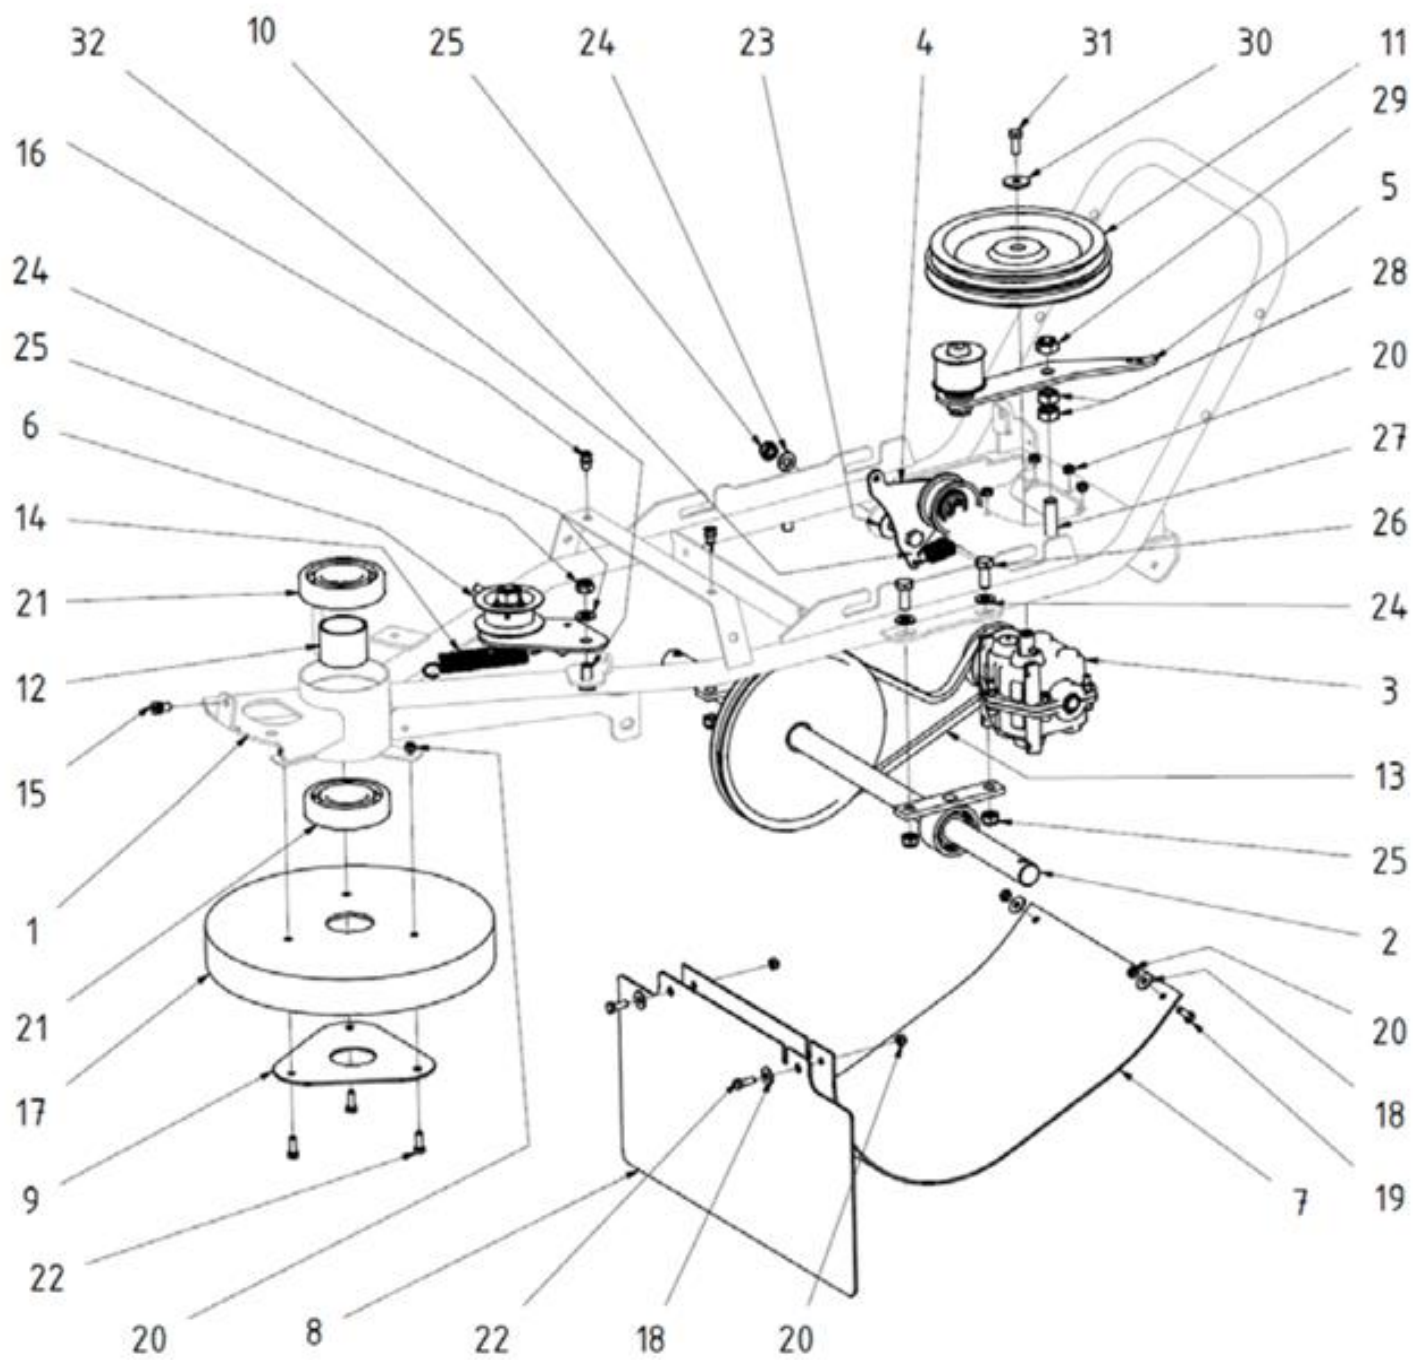

Sestava nosná

Position	Part number	Název	Name
1	506002001	Nosný rám	Main frame
2		Sestava - Pevná náprava	
3	506002003	Sestava převodovky	Gearbox assembly
4		Sestava nap. pojezdu	
5		Sestava 1. napínáku pojezdu	
6	506002006	Sestava napínák sečení	
7	506002007	Zástěrka pojezdu	Cover sheet
8	506002008	Zástěrka sečení	Cover sheet
9	506002009	Kryt hlavního domku	Housing cover
10	506002010	Pružina napínáku svislého	Spring
11	506002011	Řemenice dvojitá	Double sheave
12	506002012	Rozpěrná trubka	Distance pipe
13	25100203302	Klínový řemen nápravy	V belt
14	506002014	Vratná pružina	Return spring
15	506002015	Maticový nýt	Rivet
16	506002016	Maticový nýt	Rivet
17	506002017	Kryt rozmetadla	Round cover
18	506002018	Podložka	Washer
19	100102009	Šroub	Bolt
20	110102	Matice	Nut
21	142207	Ložisko	Bearing
22	100102011	Šroub	Bolt
23	120305	Podložka	Washer
24	120105	Podložka	Washer
25	110105	Matice	Nut
26	100105017	Šroub	Bolt
27	100107032	Šroub	Bolt
28	110307	Matice	Nut
29	110107	Matice	Nut
30	506002030	Podložka	Washer
31	100103013	Šroub	Bolt
32	100105013	Šroub	Bolt