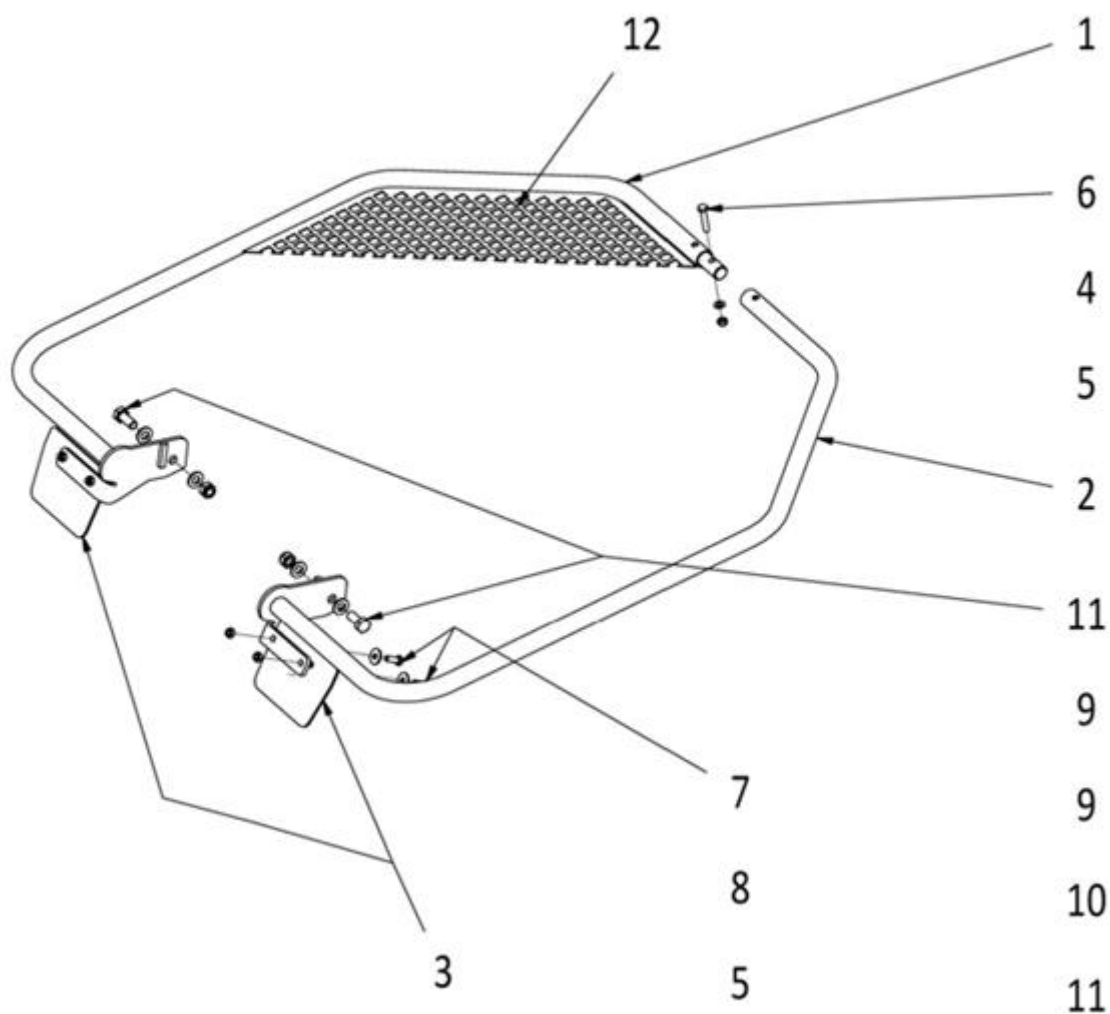

Sestava ochranný kryt sečení CZ

Position	Part number	Název	Name
1	506002206	Rám levý	Left frame
2	506002207	Rám pravý	Right frame
3	506002208	Pomocná zástěrka	Small cover sheet
4	120102	Podložka	Washer
5	110102	Matice	Nut
6	100102022	Šroub	Bolt
7	100102011	Šroub	Bolt
8	506002018	Podložka	Washer
9	120105	Podložka	Washer
10	110105	Matice	Nut
11	100105017	Šroub	Bolt
12	506002209	Ochranná síťka CZ	Protective net CZ