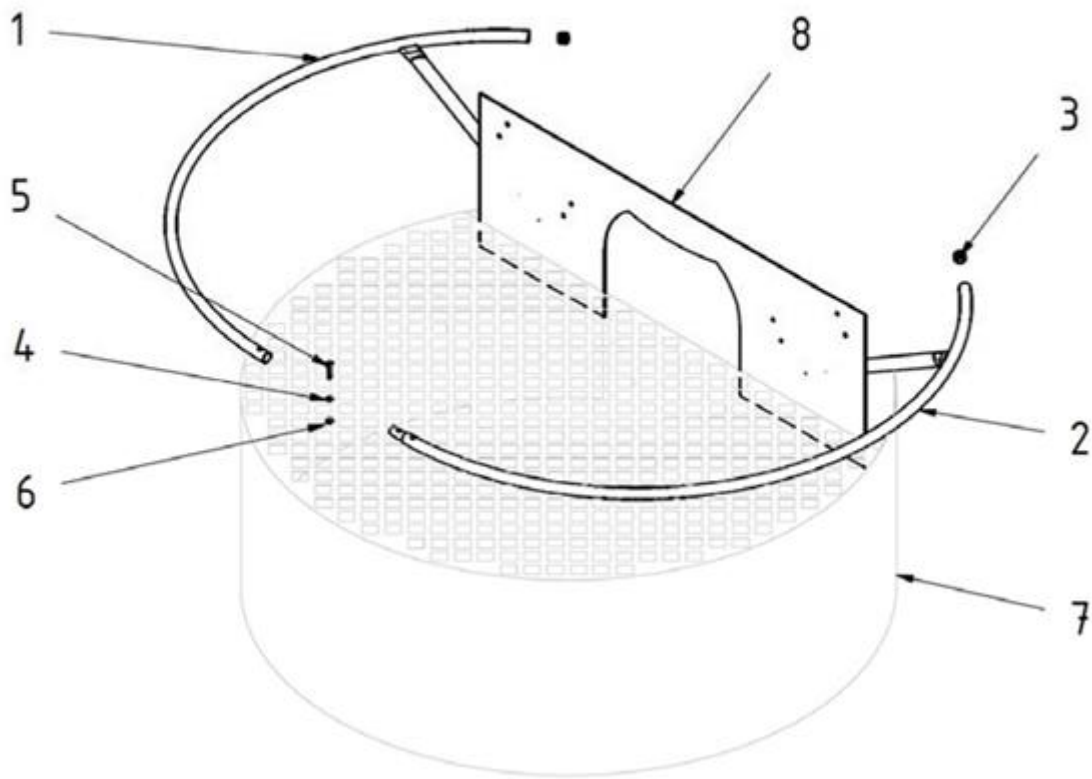

Sestava ochranný kryt sečení EU

Position	Part number	Název	Name
1	506002210	Pravý ochranný rám	Right frame
2	506002211	Levý ochranný rám	Left frame
3	506002212	Záslepka	Plug
4	120102	Podložka	Washer
5	100102022	Šroub	Bolt
6	110102	Matic	Nut
7	506002213	Ochranná síťka EU	Protective net EU
8	506002214	Zástěrka EU	Protective sheet EU