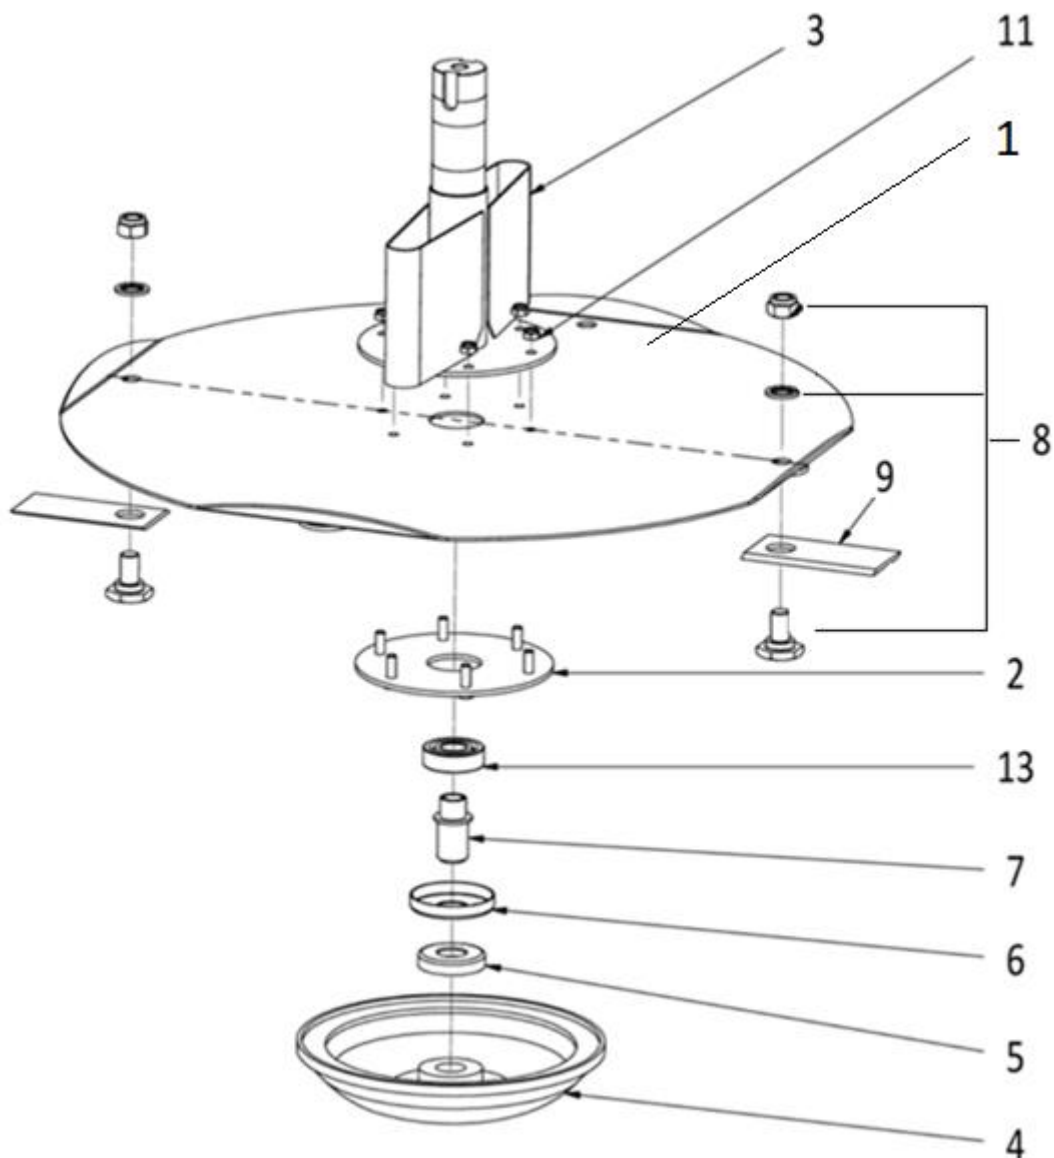

Sestava sečení

Position	Part number	Název	Name
1	506002124	Talíř čtyřnožový	4-Blade plate
2	506002125	Příruba podběhu	Flange
3	506002126	Rozmetadlo	Spreading flange
4	506002127	Podběh otočný	Bottom cover
5	506002128	Krytka podběhu	Small cover
6	506002129	Krytka ložiska	Small cover
7	506002130	Hřídel podběhu otočného	Shaft
8	506002131	Šroub nože s maticí	Blade bolt with nut
9	506002132	Nůž rotační	Blade
11	110103	Matice	Nut
13	142303	Ložisko	Bearing