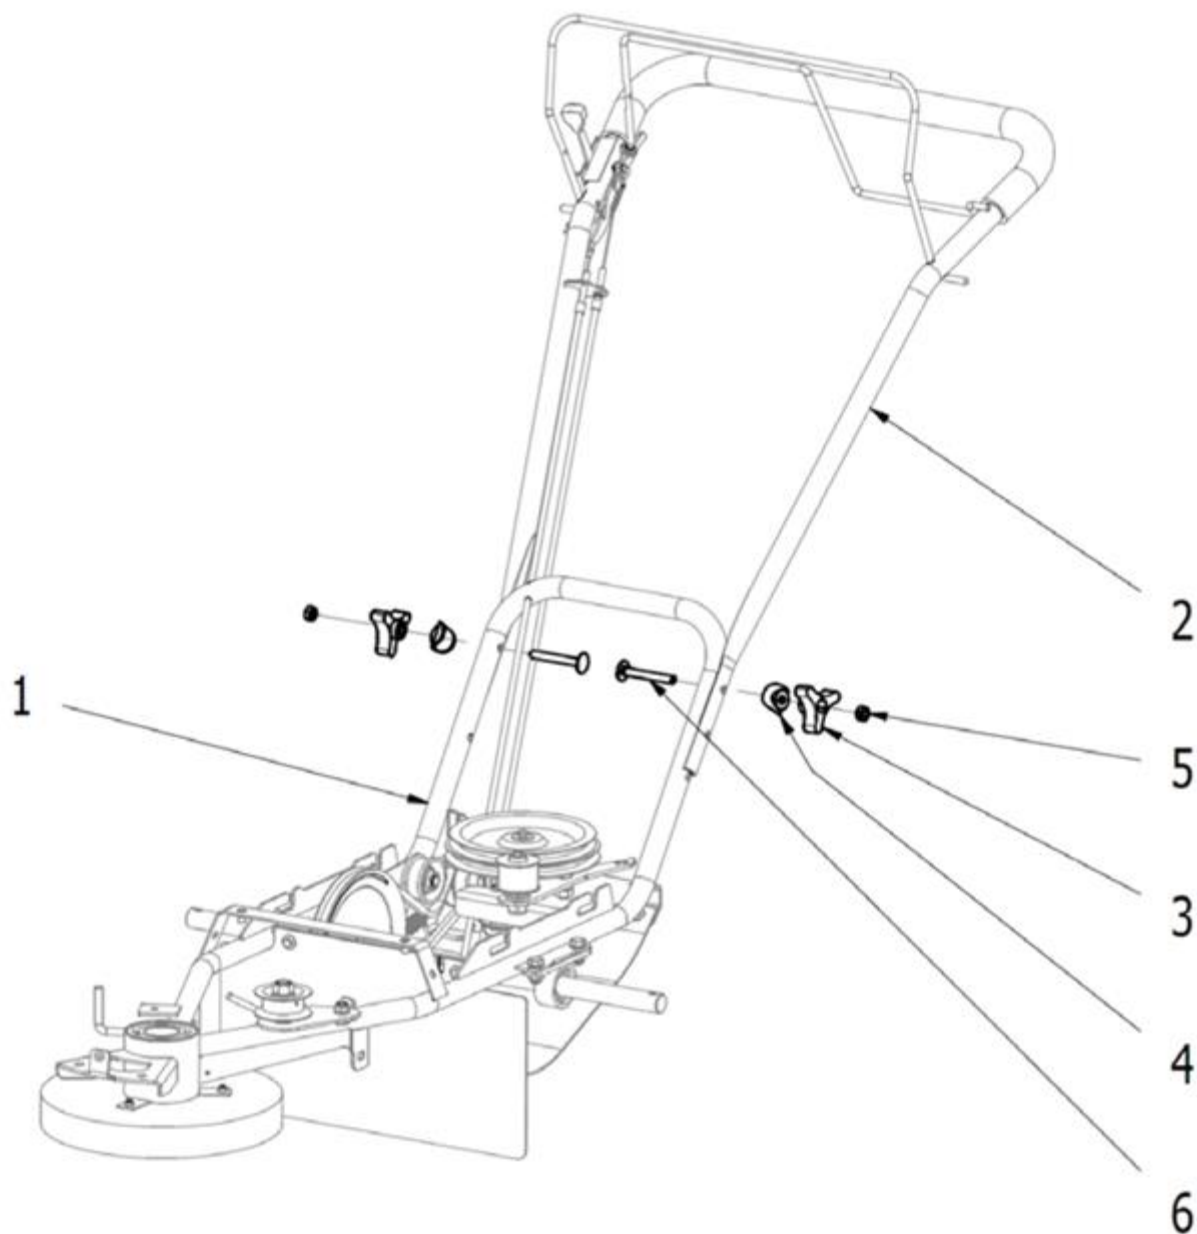

Sestava nosná s řídítky

Position	Part number	Název	Name
1		Sestava nosná	
2		Sestava řídítek	
3	506002079	Křídlová matice	Wing nut
4	506002080	Příložka plastová	Plastic washer
5	110305	Matice	Nut
6	100405057	Šroub	Bolt