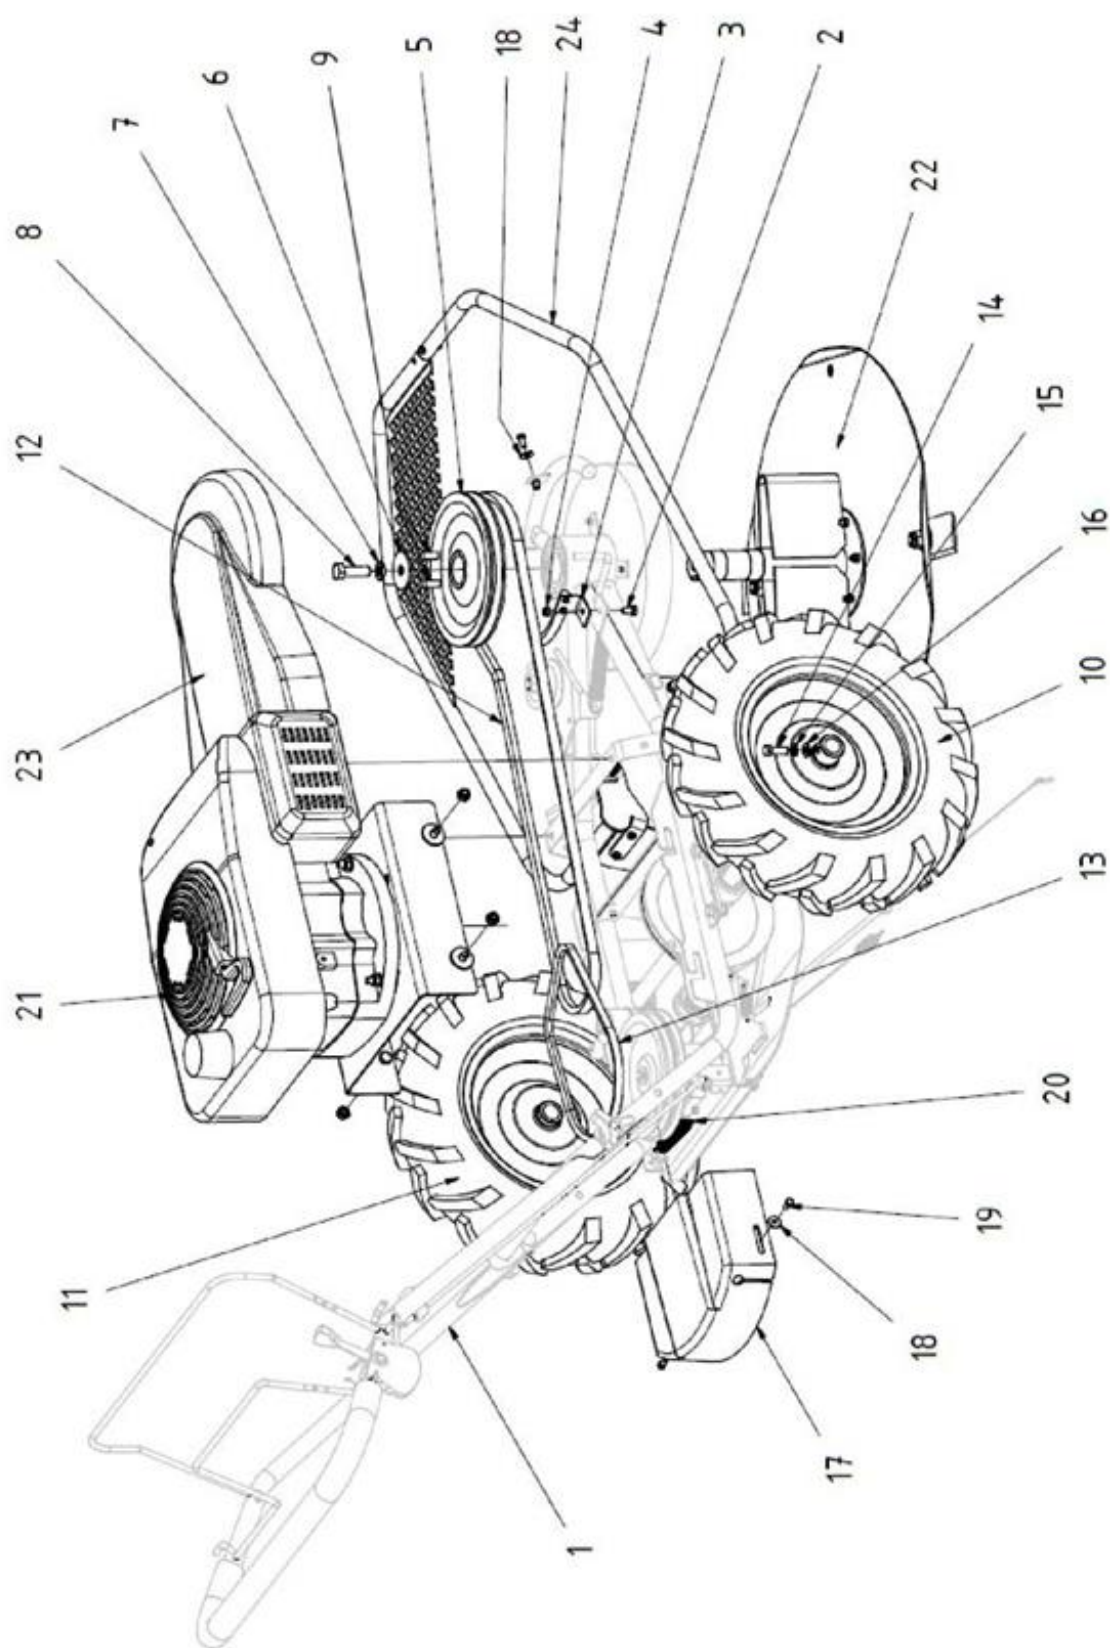

Sestava podvozku

Position	Part number	Název	Name
1		Sestava nosná s řídítky	
2	100103009	Šroub	Bolt
3	506002102	Brzda	Brake
4	110103	Matice	Nut
5	506002107	Řemenice	Sheave
6	506002108	Podložka	Washer
7	120209	Podložka	Washer
8	100109032	Šroub	Šroub
9	506002109	Klínek řemenice sečení	Flat key
10	506002103	Kolo	Wheel
11	506002103	Kolo	Wheel
12	506002112	Klíňový řemen sečení	V belt - mowing
13	506002113	Klíňový řemen převodovky	V belt
14	100105019	Šroub	Bolt
15	120205	Podložka	Washer
16	120105	Podložka	Washer
17	506002110	Kryt pojezdu	Belt cover
18	506002121	Podložka	Washer
19	100102009	Šroub	Bolt
20	506002111	Pružina 1. napínáku pojezdu	Spring
21		Motor DG600	Engine DG600
22	506002105	Sestava sečení	Mowing plate assembly
23	506002123	Kryt řemenice	Sheave cover
24	506002204	Ochranný kryt sečení CZ	Protective cover CZ
	506002205	Ochranný kryt sečení EU	Protective cover EU