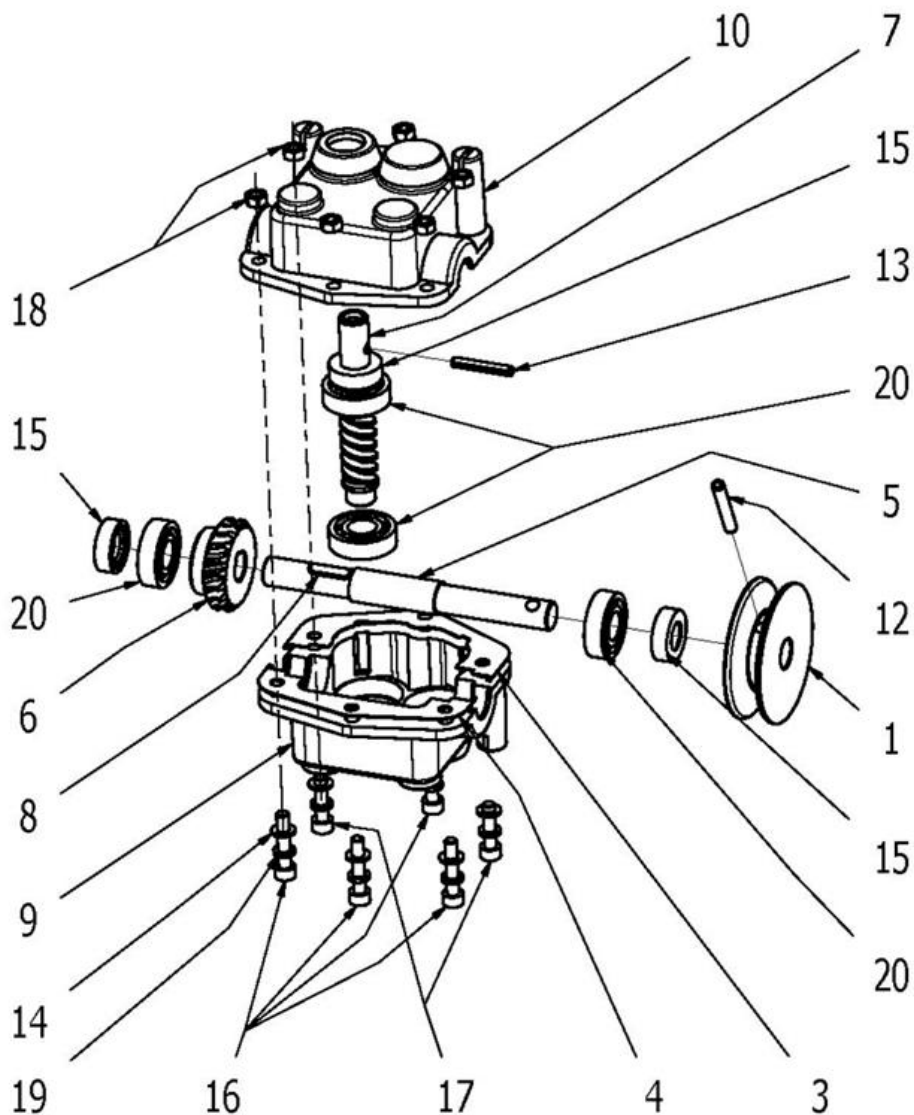

Sestava pevné nápravy

Position	Part number	Název	Název
1	506002033	Řemenice nápravy	Sheave
2	506002034	Svarek domku	Bearing housing
3	506002035	Hřídel jednodílná	Shaft
4	140204	Ložisko	Bearing
5	130117	Pojistný kroužek	Circlip
6	100105037	Šroub	Bolt
7	110105	Matice	Nut

Sestava prvního napínačku pojezdu

Position	Part number	Název	Name
1	506002040	Rameno kladky	Tensioner lever
2	506002041	Kladka kovová	Pulley
3	100309047	Šroub	Bolt
4	110309	Matice	Nut
5	110109	Matice	Nut
6	130109	Podložka	Washer
7	130229	Pojistný kroužek	Circlip
8	142201	Ložisko	Bearing

Sestava napínaču pojezdu

Position	Part number	Název	Name
1	506002048	Napínák pojezdu dolní	Tensioner - driving
2	506002049	Kladka	Pulley
3	120109	Podložka	Washer
4	110409	Matice	Nut

Sestava napínaču sečení

Position	Part number	Název	Name
1	506002052	Páka napínaču	Tensioner lever
2	506002053	Kladka	Pulley
3	120109	Podložka	Washer
4	120209	Podložka	Washer
5	110309	Matice	Nut

Sestava převodovky

Position	Part number	Název	Name
1	506002057	Řemenice převodu pojezdu	Sheave
2	506002058	Pero	Flat key
3	506002059	Těsnění pravé	Right seal
4	506002060	Těsnění levé	Left seal
5	506002061	Distanční trubka	Distance pipe
6	506002062	Šnekové kolo	Gear
7	506002063	Šnek	Worm
8	506002064	Hřídel	Shaft
9	506002065	Skříň spodní	Lower gearbox case
10	506002066	Skříň horní	Upper gearbox case
12	506002068	Pružný kolík	Spring pin
13	506002069	Pružný kolík	Spring pin
14	120102	Podložka	Washer
15	506002071	Gufero	Oil seal
16	100302022	Šroub	Bolt
17	100302017	Šroub	Bolt
18	110302	Matice	Nut
19	120202	Podložka	Washer
20	140201	Ložisko	Bearing