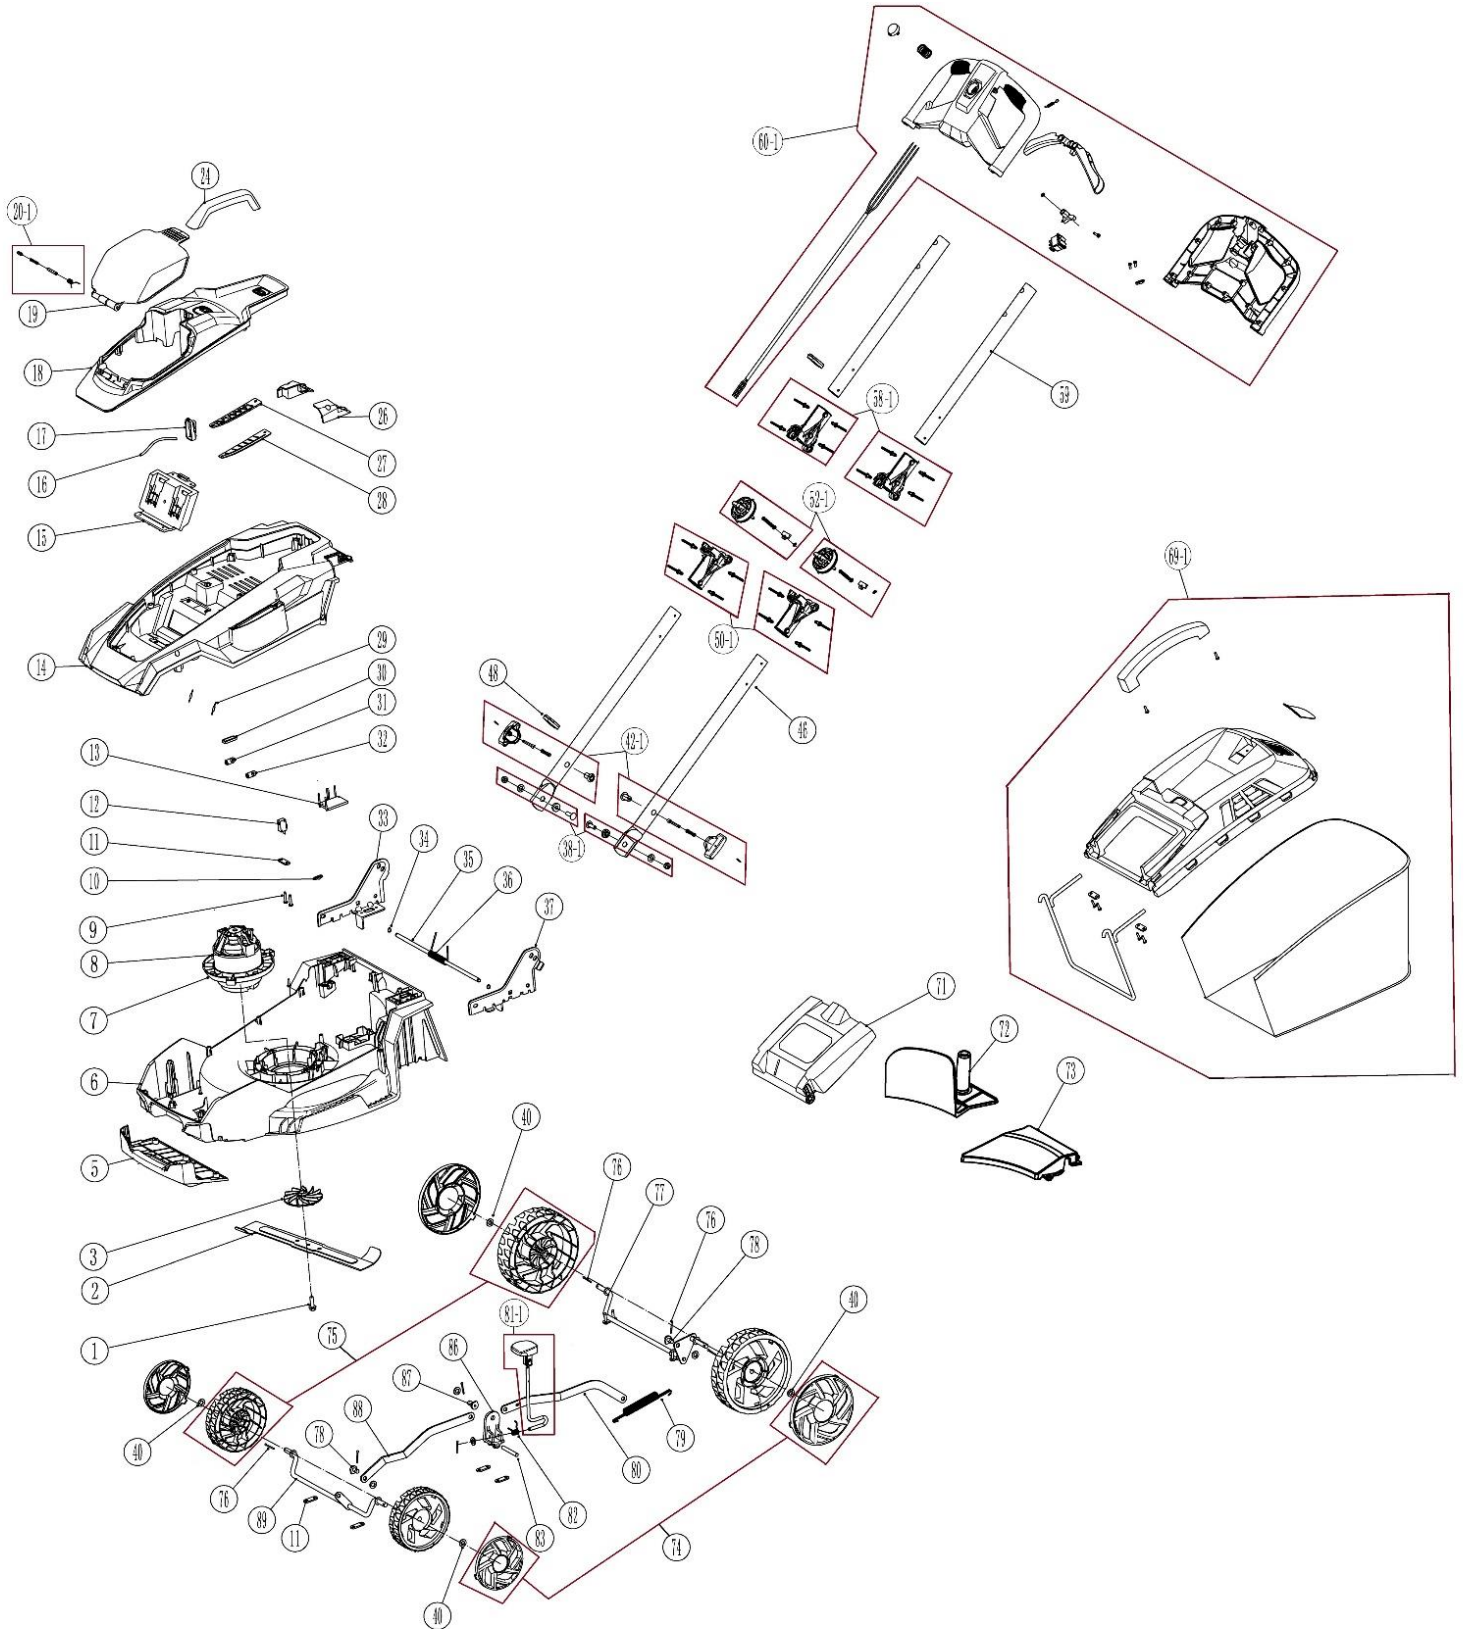

HECHT® 5070

made for garden

Position	Part number	Název	Name
1	100205022	Šroub	Bolt
2	507000002	Nůž	Blade
3	507000003	Unašeč nože - ventilátor	Blade holder - Fan
5	507000005	Přední panel šasí	Deck front panel
6	507000006	Šasí	Deck
7	507000007	Lůžko motoru	Motor base
8	507000008	Motor	Motor
10	507000010	Svorka	Wire pressing plate
11	507000011	Přítlačná deska	Axle pressing plate
12	507000012	Mikrospínač	Microswitch
13	507000013	Deska	Shell plate
14	507000014	Horní kryt šasí	Upper cover
15	507000015	Základna baterie	Battery base
16	507000016	Lanko zámku	Lock rope
17	507000017	Bezpečnostní zámek	Safety lock
18	507000018	Střední kryt šasí	Middle cover
19	507000019	Kryt akumulátoru	Battery cover
20-1	5070000201	Osa krytu	Battery cover axle
24	507000024	Madlo	Handle
26	507000026	Pravá a levá krytka	Right and left cover
27	507000027	Deska převodu	High gear plate
28	507000028	Gumová deska	Rubber plate
29	507000029	Rezistor	Resistor
30	507000030	Induktor	Square inductance
31	507000031	Magnetický kroužek	Magnetic ring
32	507000032	Magnetický kroužek	Magnetic ring
33	507000033	Pravý držák spodního madla	Right bracket of lower handle
34	130105	Pojistný kroužek	Circlip
35	507000035	Osa víka koše	Rear board axle
36	507000036	Pružina víka koše	Rear board spring
37	507000037	Levý držák spodního madla	Left bracket of lower handle
40	507000040	Podložka	Washer
38-1	5070000381	Šroub spodního madla	Bolt lower handle assembly
42-1	5070000421	Páka rychloupínání spodního madla	Lower handle fastlocking lever assembly
46	507000046	Spodní madlo	Lower handle
48	507000048	Držák bowdenu	Wire clamp
50-1	5070000501	Spojka dolní	Lower clutch
52-1	5070000521	Ohýbací spojka	Bending fastener assembly
58-1	5070000581	Spojka horní	Upper clutch assembly
59	507000059	Horní madlo	Upper handle
60-1	5070000601	Ovládací madlo kompletní	Handle assembly
69	507000069	Koš	Basket assembly
71	507000071	Horní kryt koše	Upper basket cover
72	507000072	Mulčovací záslepka	Mulching kit
73	507000073	Zadní přepážka	Grass collector
74	507000074	Kryt předního a zadního kola set	Front and rear wheel cover set
75	507000075	Přední a zadní kolo set	Front and rear wheel set
76	507000076	Závlačka	Cotter pin
77	507000077	Osa zadních kol	Rear wheel axle
78	507000078	Čep	Short pin
79	507000079	Pružina ojnice	Connecting rod spring
80	507000080	Táhlo zdvihu zadní	Connecting rod rear
81-1	5070000811	Páka zdvihu	Height adjusting lever assembly
82	507000082	Pružina páky zdvihu	Height adjusting rod spring