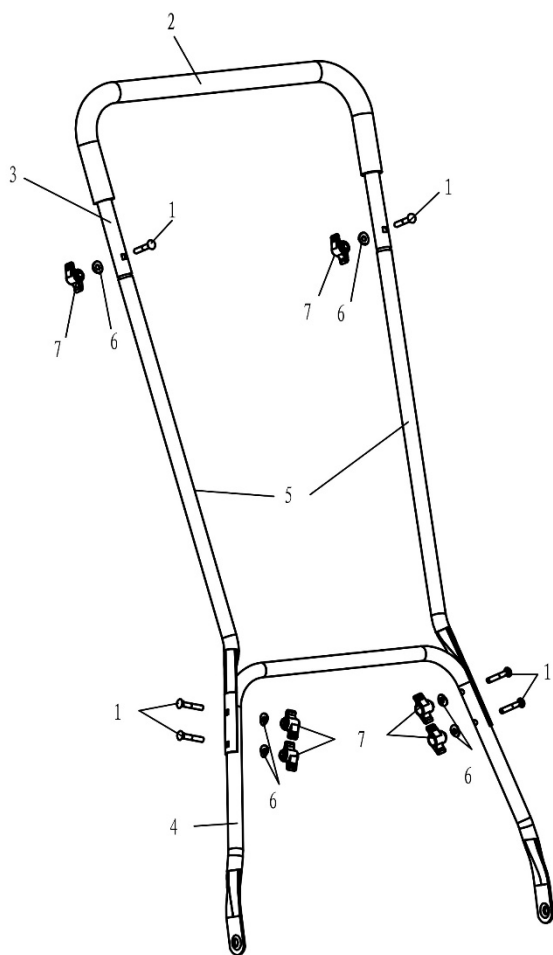

Position	Part number	Název	Name
1	518010001	Přední lišta	Front bar
4	518010004	Krytka kola	Wheel hub cap
5	TK-12	Třmenový kroužek 12	E clip 12
6	518010006	Kolo	Wheel
9	518010009	Hřeben zdvihu sečení	Height adjusting board
11	518010011	Držák kola	Wheel support plate
12	518010012	Pravá boční deska	Right side board
16	518010016	Levá boční deska	Left side board
20	518010020	Západka	Gear pawl
21	518010021	Pastorek pravý	Right gear
22	SF-10*30	Šroub M10x30	Bolt M10x30
23	518010023	Kuželikové ložisko	Cone bearing
24	518010024	Podložka	Washer
25	518010025	Pružina	Spring
26	518010026	Vložka	Dust proof pad
28	518010028	Vřetenový nůž	Reel blade
32	518010032	Lišta kompletní	Cutting bar assembly
37	518010037	Osa kola	Wheel axle
38	518010038	Zadní osa	Rear support axle
39	518010039	pastorek levý	Left gear
40	SF-08*12	Šroub M8x12	Bolt M8x12
41	518010041	Vnitřní kryt kola	Wheel inner cover
42	TK-08	Třmenový kroužek 8	E clip 8
43	518010043	Osa pomocného kolečka	Small wheel axle
47	518010047	Páka zdvihu sečení kompletní	Height adjusting lever assembly
51	518010051	Šroub	Bolt
52	518010052	Přídavné kolečko	Auxiliary wheel

Position	Part number	Název	Name
1	SV-06*35	Šroub madla M6x35	Handle bolt M6x35
2	518010060	Návlek horního madla	Upper handle sheath
3	518010061	Horní madlo	Uper handle
4	518010062	Spodní madlo	Lower handle
5	518010063	Středové madlo	Middle handle
6	518010064	Tvarová podložka	Wave washer
7	518010065	Křídlová matice	Knob nut
8	518010070	Sběrný koš	Grasscatcher