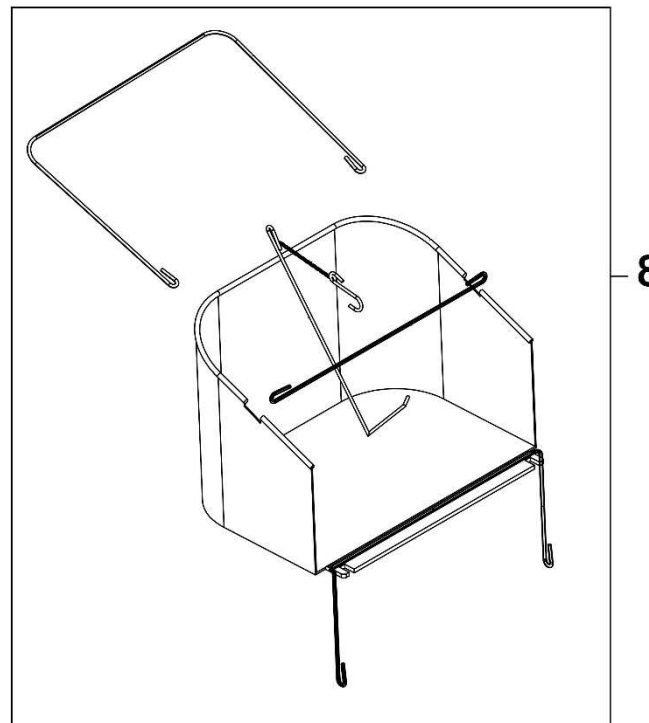

Position	Part number	Název	Name
1	518010001	Přední lišta	Front bar
4	518010004	Krytka kola	Wheel hub cap
5	TK-12	Třmenový kroužek 12	E clip 12
6	518010006	Kolo	Wheel
9	518010009	Hřeben zdvihu sečení	Height adjusting board
11	518010011	Držák kola	Wheel support plate
12	518010012	Pravá boční deska	Right side board
16	518010016	Levá boční deska	Left side board
20	518010020	Západka	Gear pawl
21	518010021	Pastorek pravý	Right gear
22	SF-10*30	Šroub M10x30	Bolt M10x30
23	518010023	Kuželikové ložisko	Cone bearing
24	518010024	Podložka	Washer
25	518010025	Pružina	Spring
26	518010026	Vložka	Dust proof pad
28	518010028	Vřetenový nůž	Reel blade
32	518010032	Lišta kompletní	Cutting bar assembly
37	518010037	Osa kola	Wheel axle
38	518010038	Zadní osa	Rear support axle
39	518010039	pastorek levý	Left gear
40	SF-08*12	Šroub M8x12	Bolt M8x12
41	518010041	Vnitřní kryt kola	Wheel inner cover
42	TK-08	Třmenový kroužek 8	E clip 8
43	518010043	Osa pomocného kolečka	Small wheel axle
47	518010047	Páka zdvihu sečení kompletní	Height adjusting lever assembly
51	518010051	Šroub	Bolt
52	518010052	Přídavné kolečko	Auxiliary wheel

Position	Part number	Název	Name
1	SV-06*35	Šroub madla M6x35	Handle bolt M6x35
2	518010060	Návlek horního madla	Upper handle sheath
3	518010061	Horní madlo	Uper handle
4	518010062	Spodní madlo	Lower handle
5	518010063	Středové madlo	Middle handle
6	518010064	Tvarová podložka	Wave washer
7	518010065	Křídlová matice	Knob nut
8	518010070	Sběrný koš	Grasscatcher