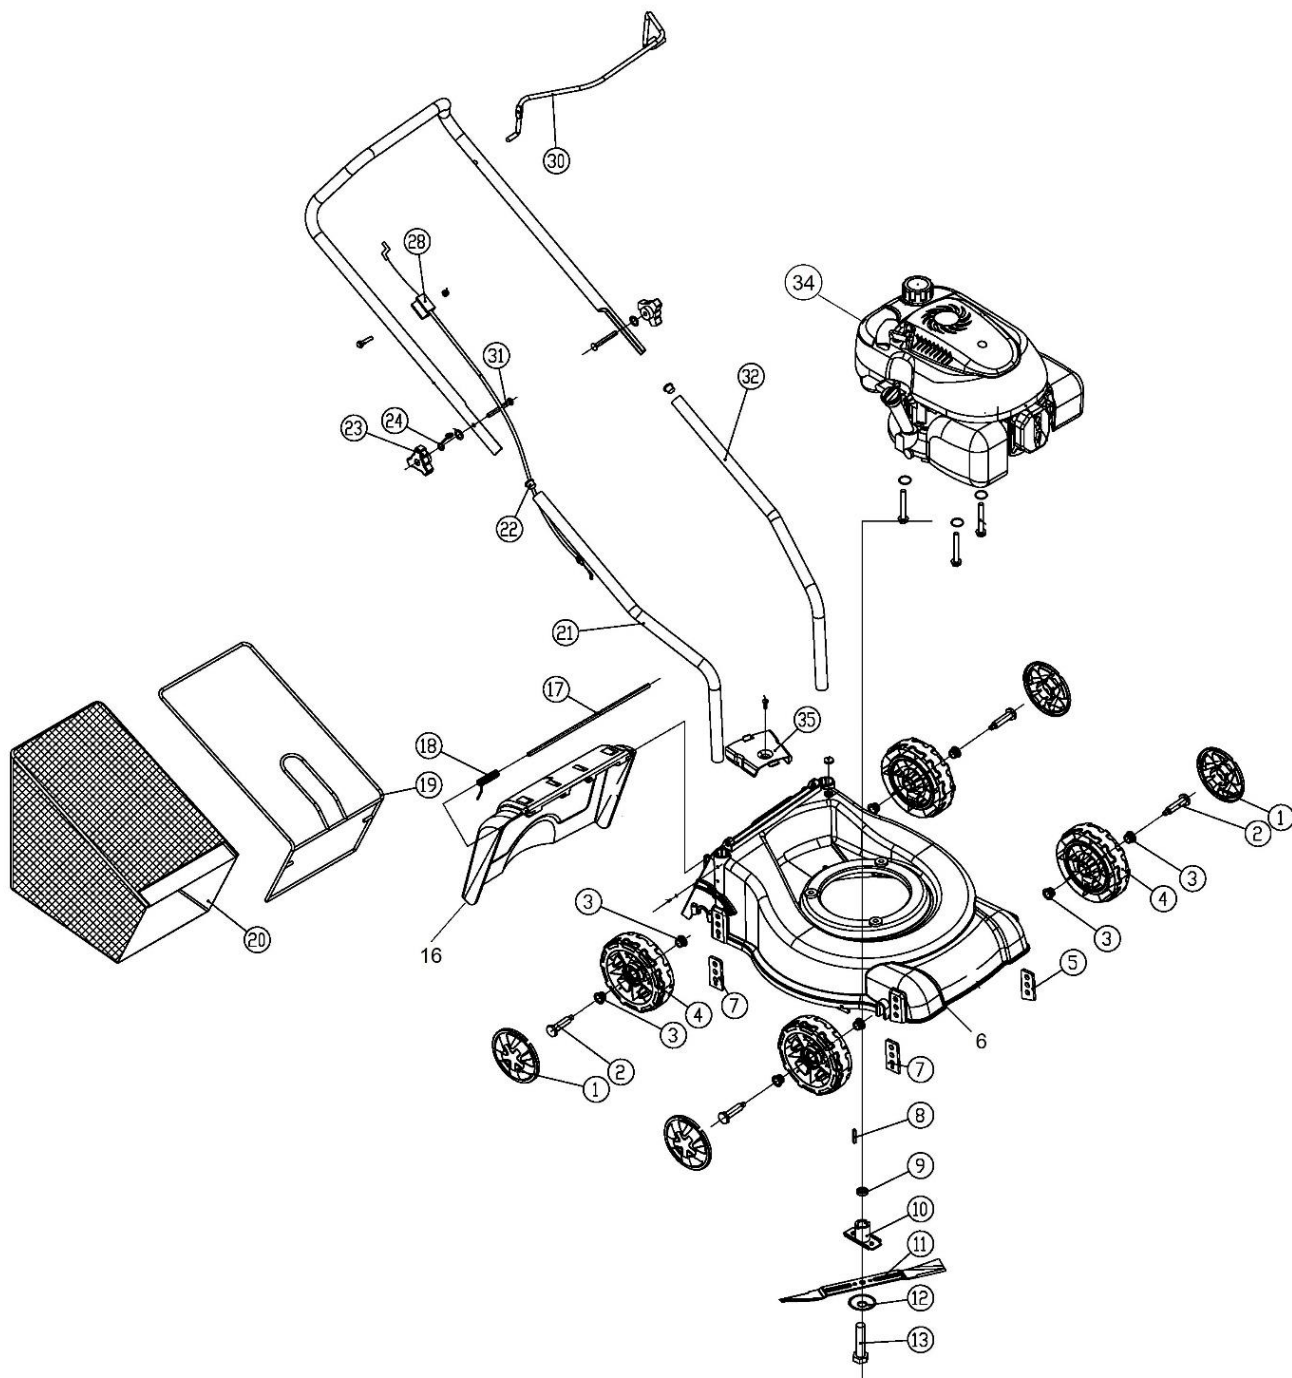

HECHT® 5406

made for garden

Position	Part number	Název	Name
Na tento stroj jsou dostupné již pouze níže vedené díly / Only below listed spare parts are available.			
10	540600011	Unašeč nože	Blade holder
11	410000051	Nůž	Blade
31	100105047	Šroub madla	Handle bolt
34	540600034	Motor DY156F	Engine DY156F
Nedodává se jako ND – servisní karta. / Not supplied as SP - service card.			

HECHT® 5406

made for garden

Position	Part number	Název	Name
18	553SX1073	Palivová hadička	Fuel tube
21	25800100701	Palivová nádrž	Fuel tank
22	25234100101	Palivová zátka	Fuel tank cap
23	Nedostupné	Kryt motoru	Engine cover
25	543001002	Startér kompletní	Starter assembly
26	Nedostupné	Kryt ventilátoru	Fan cover
28	540601028	Levý držák nádrže	Fuel tank left bracket
30	540601030	Pravý držák nádrže	Fuel tank right bracket
33	25100112601	Membrána odvětrání	Breathing valve
43	540601043	Gufero	Oil seal
44	543001095	Setrvačnick	Flywheel
48	540601048	Matic	Nut
54	25100135601	Těsnění hlavy válce	Cylinder head gasket
56	142103	Ložisko	Bearing
57	543001061	Klíková hřídel	Crankshaft
58	543001029	Ojnice	Connecting rod
60	540601060	Píst	Piston
62	543001025	Pístní kroužky set	Piston ring set
67	540601067	Výfukový ventil	Exhaust Valve

HECHT[®] 5406

made for garden

Position	Part number	Název	Name
75	A969P	Svíčka zapalování	Spark plug
85	23056003401	Karburátor	Carburetor
87	25100137001	Vzduchový filtr	Air filter element
88	540601088	Příruba vzduchového filtru	Air filter base
89	23064000102	Primer	Primer
90	540601090	Vahadlo ventilu	Valve rocker arm
95	540601095	Woodruffovo pero	Woodruff key