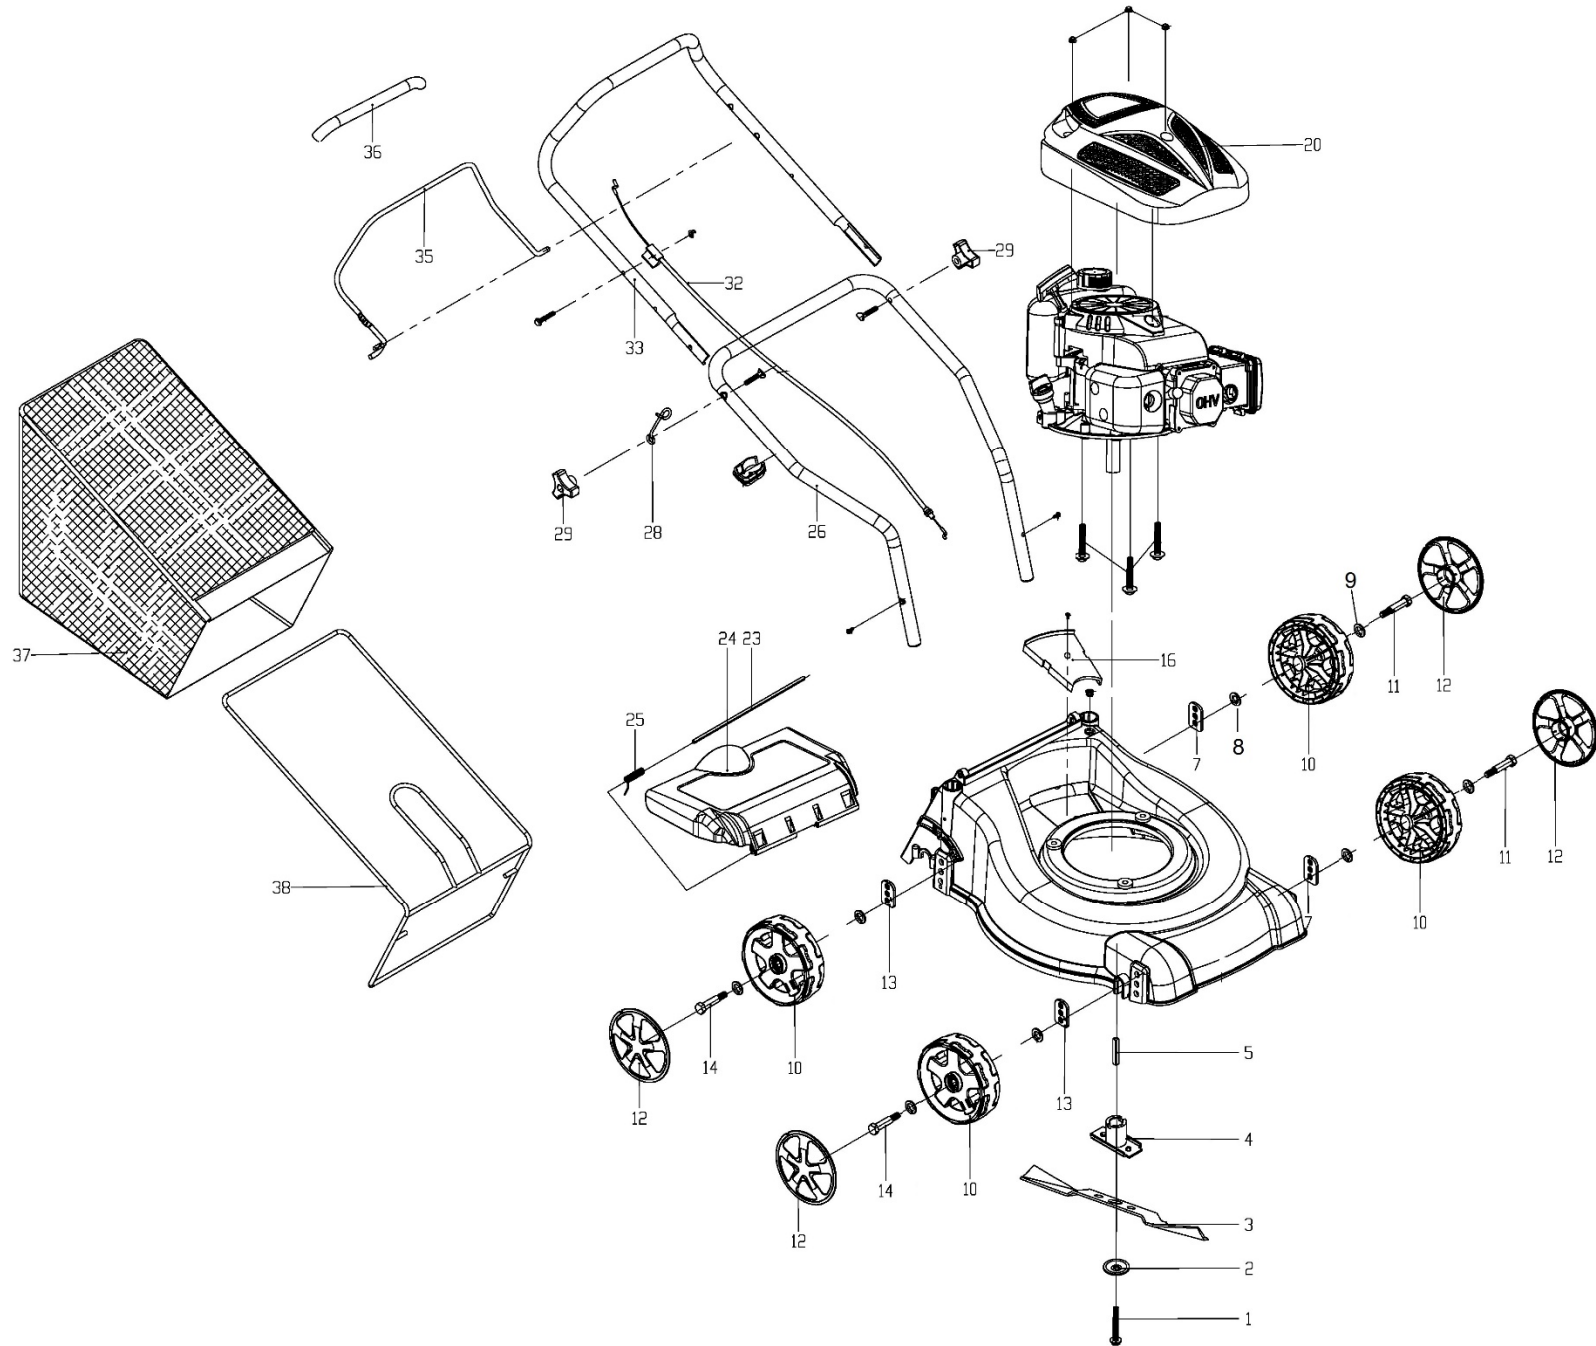

HECHT® 5406

made for garden

HECHT® 5406

made for garden

Position	Part number	Název	Name
1	26800602301	Šroub nože	Blade bolt
2	DY0218-20	Podložka šroubu nože	Blade bolt washer
3	H4025	Žací nůž	Blade
4	DY0218-21F	Unašeč nože	Blade holder
5	DY0701-31	Klínek unašeče	Flat key
7	540800007	Levá deska nastavení výšky kola	Height adjusting left plate
8	120107	Podložka	Washer
9	26800706202	Podložka vlnová	Wave washer
10	540800010	Kolo	Wheel
11	540800011	Levá osa kol	Left axle
12	540800012	Poklice kola	Wheel cover
13	540800013	Pravá deska nastavení výšky kola	Height adjusting right plate
14	540800014	Pravá osa kol	Right axle
16	540800016	Kryt	Shield cover
20	543000054	Kryt motoru	Engine cover
23	540800023	Osa víka koše	Rear board axle
24	540800024	Víko koše	Rear board
25	540800025	Pružina víka koše	Rear board spring
26	540800026	Spodní madlo	Lower handle
27	DY0222-20A	Svorka bowdenu	Cable clamp
28	DY0218-26	Držák madla startéru	Starter handle hook
29	DY0218.1.4A	Křídlová matice	Knob nut
30	DY0218.1-4	Šroub madla	Handle bolt
32	400000030	Bowden brzdy motoru	Flameout cable
33	DY0302.2-3	Horní madlo	Upper handle
35	DY0701-32	Páka brzdy motoru	Flameout pulling pole
36	546SX0069	Návlek madla	Upper handle sheath
37	540800037	Potah koše	Grasscatcher bag
38	540800038	Rám koše	Grasscatcher frame