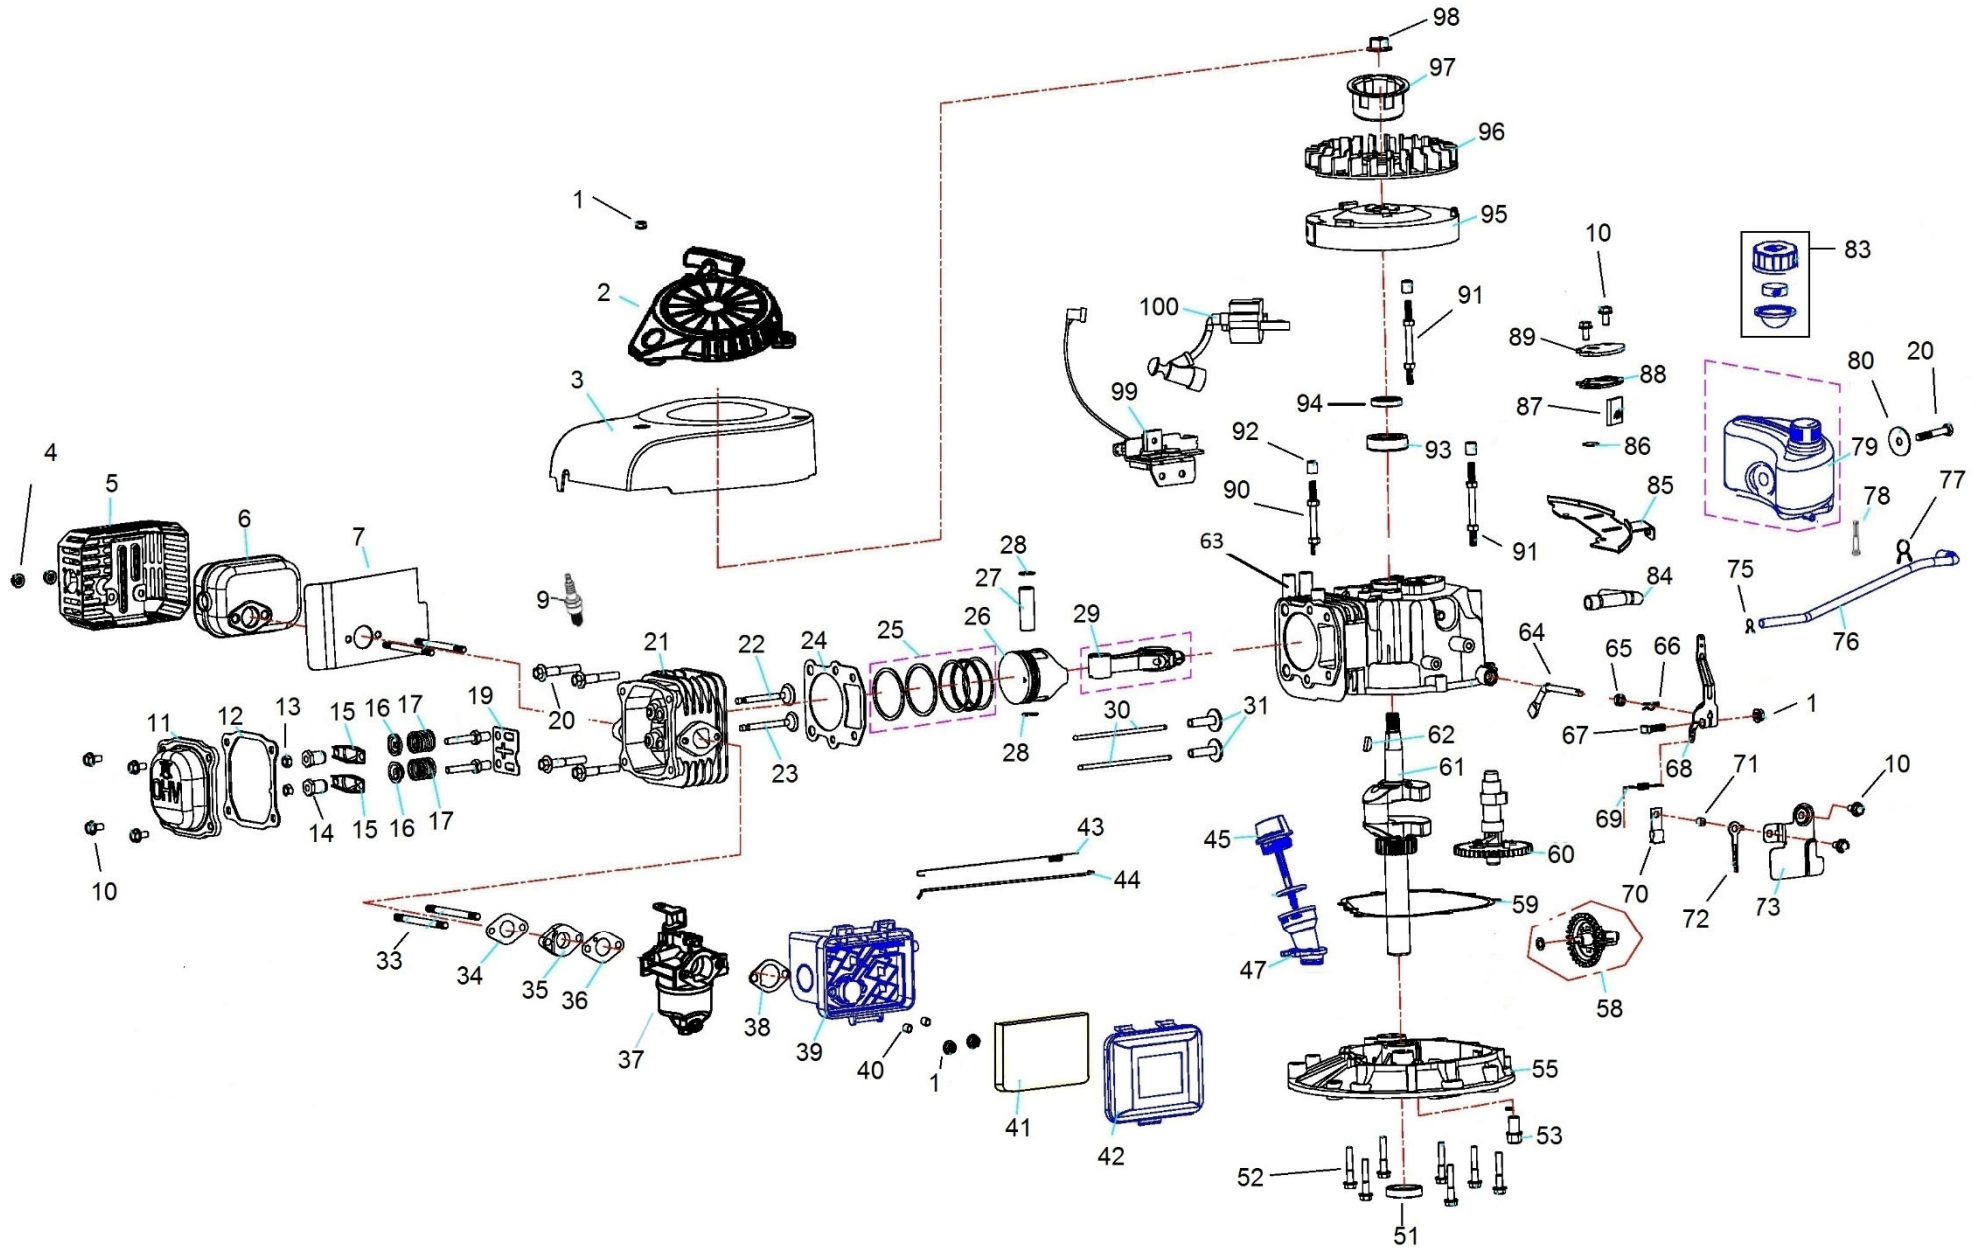

HECHT[®] 5406

made for garden

HECHT[®] 5406

made for garden

Position	Part number	Název	Name
2	543001002	Startér kompletní	Starter assembly
3	543001003	Kryt ventilátoru	Fan cover
5	543001005	Kryt výfuku	Muffler cover
6	543001006	Výfuk	Muffler
7	543001007	Těsnění výfuku	Muffler gasket
9	A969P	Svíčka zapalování	Spark plug
11	543001011	Ventilové víko	Cylinder head cover
12	543001012	Těsnění ventilového víka	Cylinder head cover gasket
15	Nedostupné	Vahadlo ventilu	Valve rocker
16	Nedostupné	Podložka pružiny ventilu	Valve spring washer
17	Nedostupné	Pružina ventilu	Valve spring
19	543001019	Vodící deska ventilu	Valve guide board
21	543001021	Hlava válce	Cylinder head
22	543001022	Sací ventil	Intake valve
23	543001023	Výfukový ventil	Exhaust valve
24	543001024	Těsnění hlavy válce	Cylinder head gasket
25	543001025	Pístní kroužky sada	Piston ring set
26	543001026	Píst	Piston
27	543001027	Pístní čep	Piston pin
28	543001028	Pojistka pístního čepu	Piston pin clip
29	543001029	Ojnice	Connecting rod
30	Nedostupné	Zdvihací tyčka ventilu	Valve push rod
31	Nedostupné	Zdvihátko	Valve tappet
34	543001034	Těsnění příruby karburátoru	Intake flange gasket
35	543001035	Příruba karburátoru	Carburetor intake flange
36	543001036	Těsnění karburátoru	Carburetor gasket
37	543001037	Karburátor	Carburetor
38	543001038	Těsnění vzduchového filtru	Air filter gasket
39	543001039	Příruba vzduchového filtru	Air filter base
41	543001041	Vzduchový filtr	Air filter element
42	543001042	Kryt vzduchového filtru	Air filter cover
43	543001043	Pružina táhla plynu	Throttle rod spring
44	543001044	Táhlo plynu	Throttle rod
45	543001045	Olejová měrka	Oil dipstick
47	543001047	Hrdlo nalévání oleje	Oil adding tube
51	25100123402	Gufero	Oil seal
53	785001014	Vypouštěcí šroub	Oil drain bolt