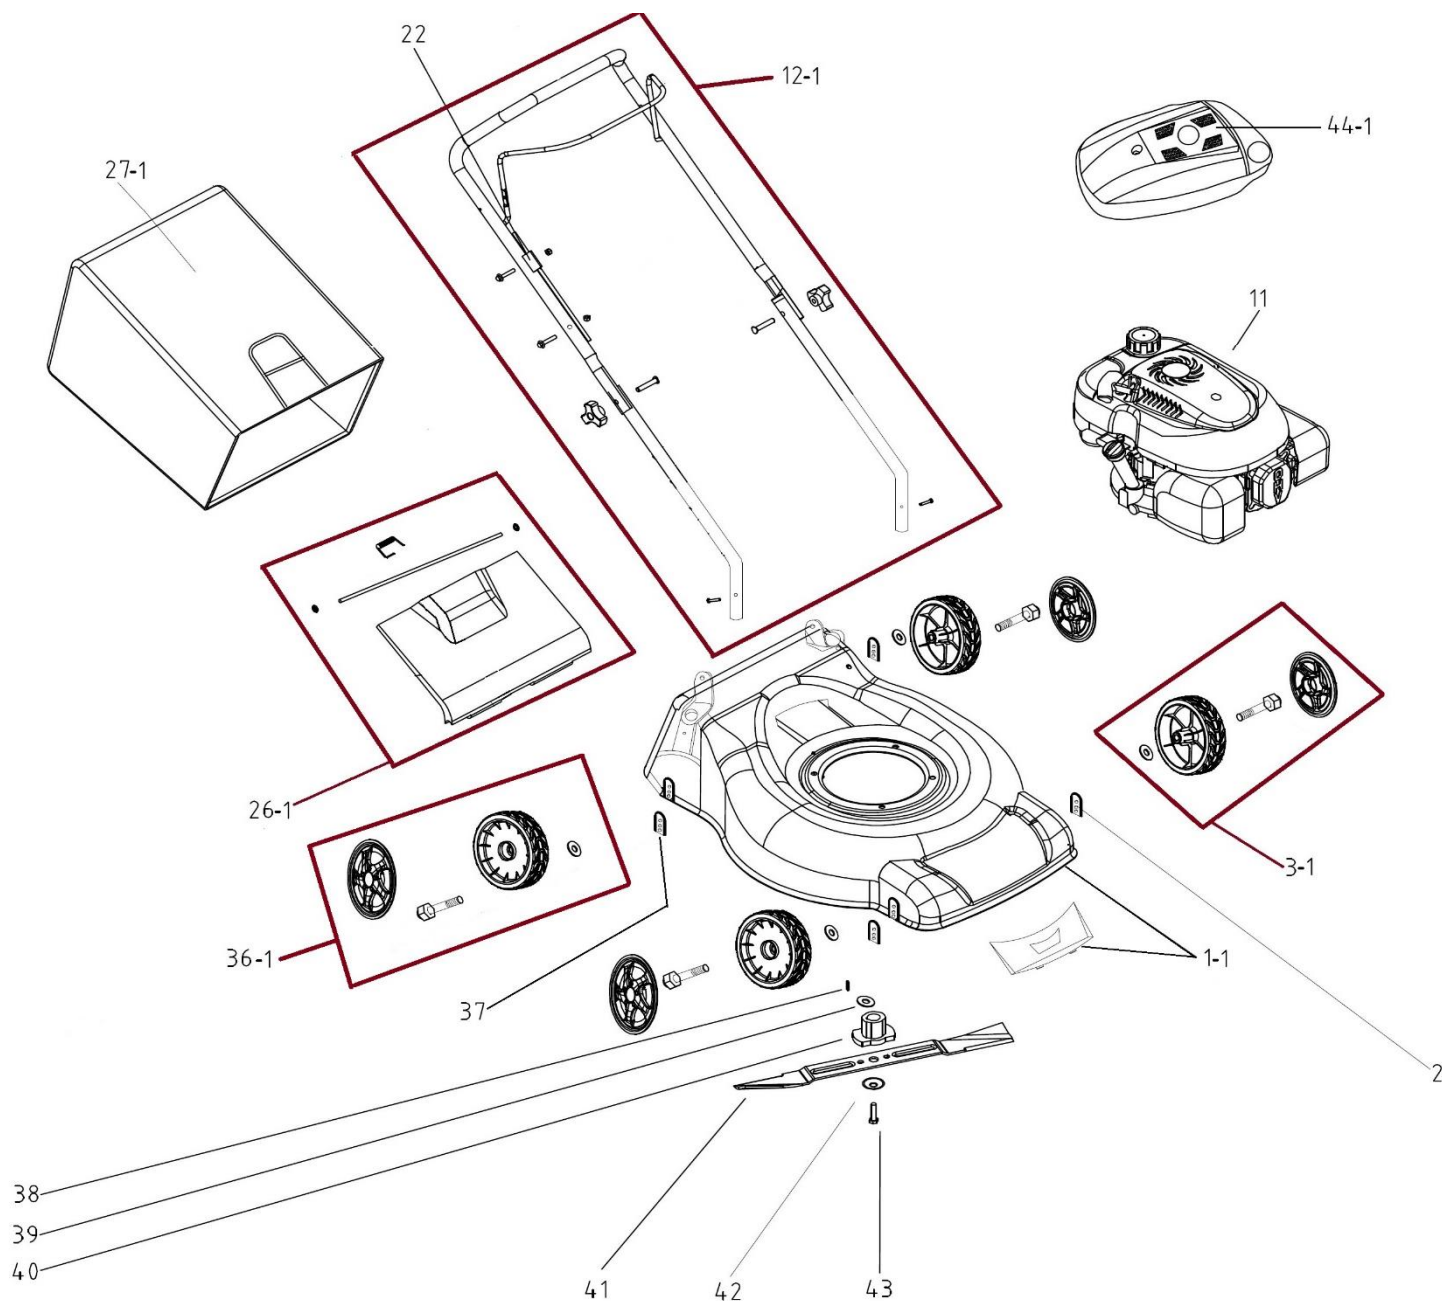

HECHT[®] 5408

made for garden

Position	Part number	Název	Name
1-1	5408300011	Šasí kompletní	Deck assembly
2	540830002	Deska nastavení výšky levá	Height adjusting plate left
3-1	5408300031	Kolo kompletní přední	Wheel front assembly
11	540830011	Motor	Engine
12-1	5408300121	Madlo kompletní	Handle assembly
22	540830022	Bowden brzdy motoru	Flameout cable
27-1	5408300271	Koš kompletní	Grass bag assembly
26-1	5408300261	Osa víka koše kompletní	Flap board axle assembly
36-1	5408300361	Kolo kompletní zadní	Wheel rear assembly
37	540830037	Deska nastavení výšky pravá	Height adjusting plate right
38	540830038	Pero unašeče	Key
39	540610035	Podložka	Washer
40	540830040	Unašeč nože	Blade holder
41	540830041	Nůž	Blade
42	26300107302	Podložka šroubu nože	Blade bolt washer
43	26800602301	Šroub nože	Blade bolt washer
44-1	5408300441	Kryt motoru	Engine Cover

HECHT[®] 5408

made for garden

Position	Part number	Název	Name
4	540831004	Startér mechanický kompletní	Starter assembly
6	540831006	Miska startéru	Starter idle pulley
7	540831007	Ventilátor	Fan
8-1	5408310081	Setrvačnick a cívka zapalování	Flywheel and ingition coil aseembly
10-1	5408310101	Odvzdušnění kompletní	Breathing assembly
16-1	5408310161	Nádrž kompletní	Fuel tank assembly
21	25100135901	Gufero	Oil seal
22	142103	Ložisko	Bearing
26-1	5408310261	Palivová hadička kompletní	Fuel tube assembly
38	540831038	Táhlo regulace otáček	Governor rod
46	540831046	Woodruffovo pero	Woodruff key
47	Pouze celý motor	Kliková hřídel	Crankshaft
55	Pouze celý motor	Víko motoru	Crankcase cover
56	540611002	Gufero	Oil seal
59	620801008	Vypouštěcí šroub	Drain bolt
60	785001015	Podložka	Wascher
62-1	5408310621	Olejová měrka kompletní	Oil disptick assembly
64-1	5408310641	Píst a ojnice	Piston and connecting rod
71	540831071	Těsnění vzduchového filtru	Air filter gasket
72	540831072	Karburátor	Carburetor
73	540831073	Primer	Primer