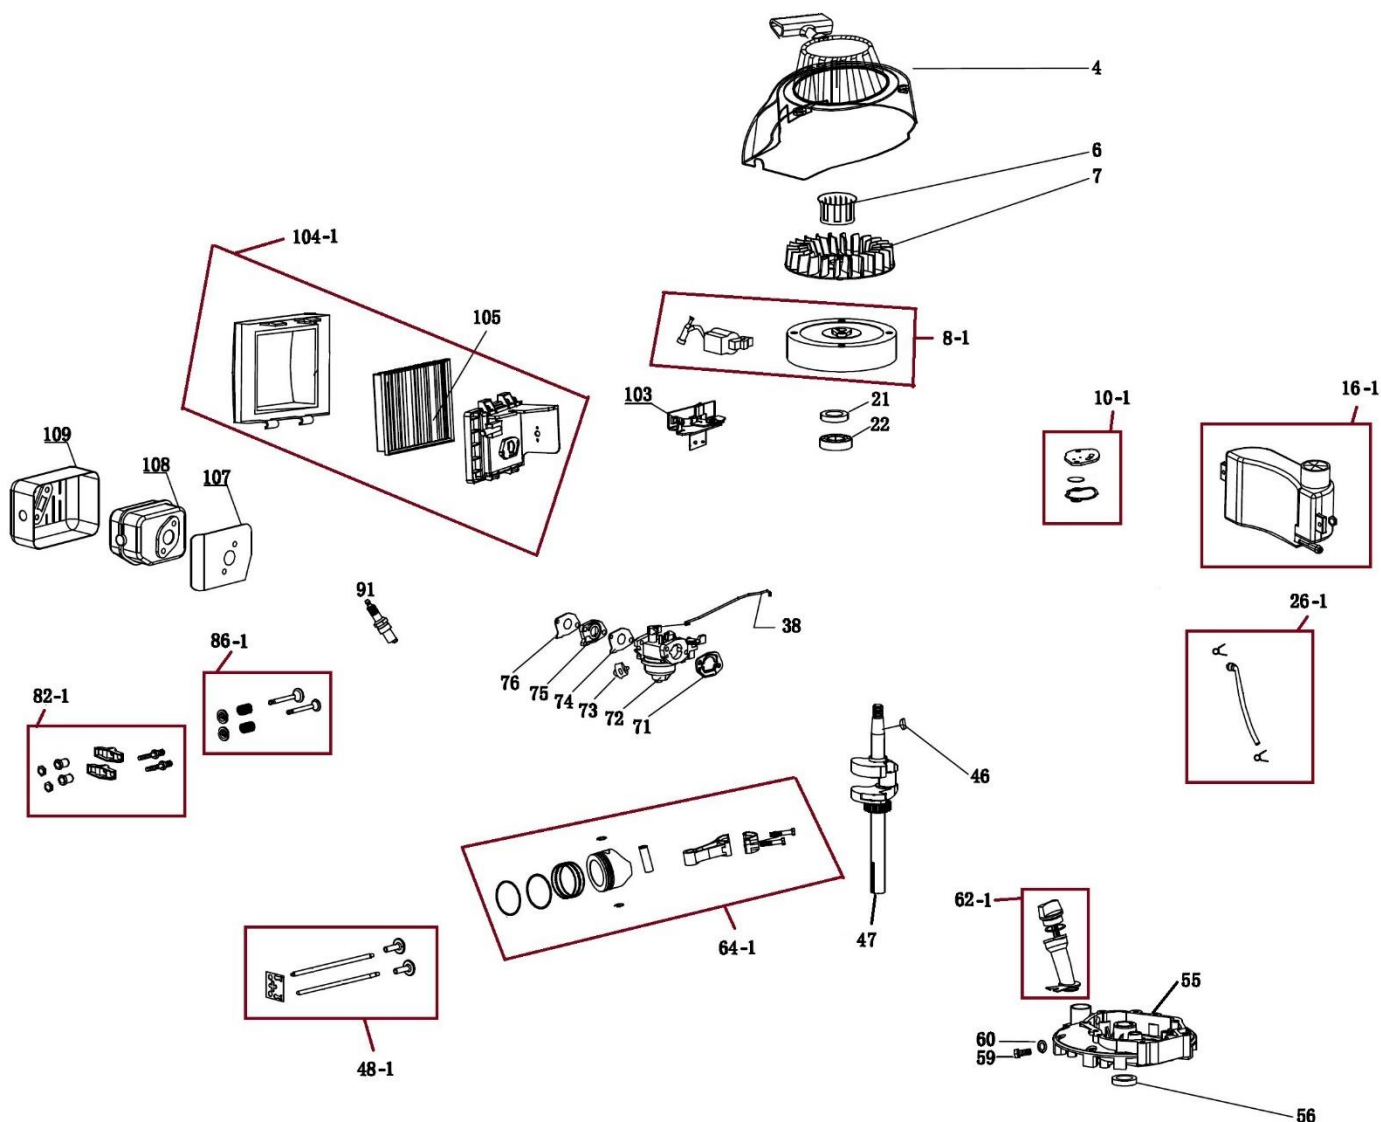

HECHT[®] 5408

made for garden

Position	Part number	Název	Name
1-1	5408300011	Šasí kompletní	Deck assembly
2	540830002	Deska nastavení výšky levá	Height adjusting plate left
3-1	5408300031	Kolo kompletní přední	Wheel front assembly
11	540830011	Motor	Engine
12-1	5408300121	Madlo kompletní	Handle assembly
22	540830022	Bowden brzdy motoru	Flameout cable
27-1	5408300271	Koš kompletní	Grass bag assembly
26-1	5408300261	Osa víka koše kompletní	Flap board axle assembly
36-1	5408300361	Kolo kompletní zadní	Wheel rear assembly
37	540830037	Deska nastavení výšky pravá	Height adjusting plate right
38	540830038	Pero unašeče	Key
39	540610035	Podložka	Washer
40	540830040	Unašeč nože	Blade holder
41	540830041	Nůž	Blade
42	26300107302	Podložka šroubu nože	Blade bolt washer
43	26800602301	Šroub nože	Blade bolt washer
44-1	5408300441	Kryt motoru	Engine Cover

HECHT[®] 5408

made for garden

Position	Part number	Název	Name
4	540831004	Startér mechanický kompletní	Starter assembly
6	540831006	Miska startéru	Starter idle pulley
7	540831007	Ventilátor	Fan
8-1	5408310081	Setrvačnick a cívka zapalování	Flywheel and ingition coil aseembly
10-1	5408310101	Odvzdušnění kompletní	Breathing assembly
16-1	5408310161	Nádrž kompletní	Fuel tank assembly
21	25100135901	Gufero	Oil seal
22	142103	Ložisko	Bearing
26-1	5408310261	Palivová hadička kompletní	Fuel tube assembly
38	540831038	Táhlo regulace otáček	Governor rod
46	540831046	Woodruffovo pero	Woodruff key
47	Pouze celý motor	Kliková hřídel	Crankshaft
55	Pouze celý motor	Víko motoru	Crankcase cover
56	540611002	Gufero	Oil seal
59	620801008	Vypouštěcí šroub	Drain bolt
60	785001015	Podložka	Wascher
62-1	5408310621	Olejová měrka kompletní	Oil disptick assembly
64-1	5408310641	Píst a ojnice	Piston and connecting rod
71	540831071	Těsnění vzduchového filtru	Air filter gasket
72	540831072	Karburátor	Carburetor
73	540831073	Primer	Primer