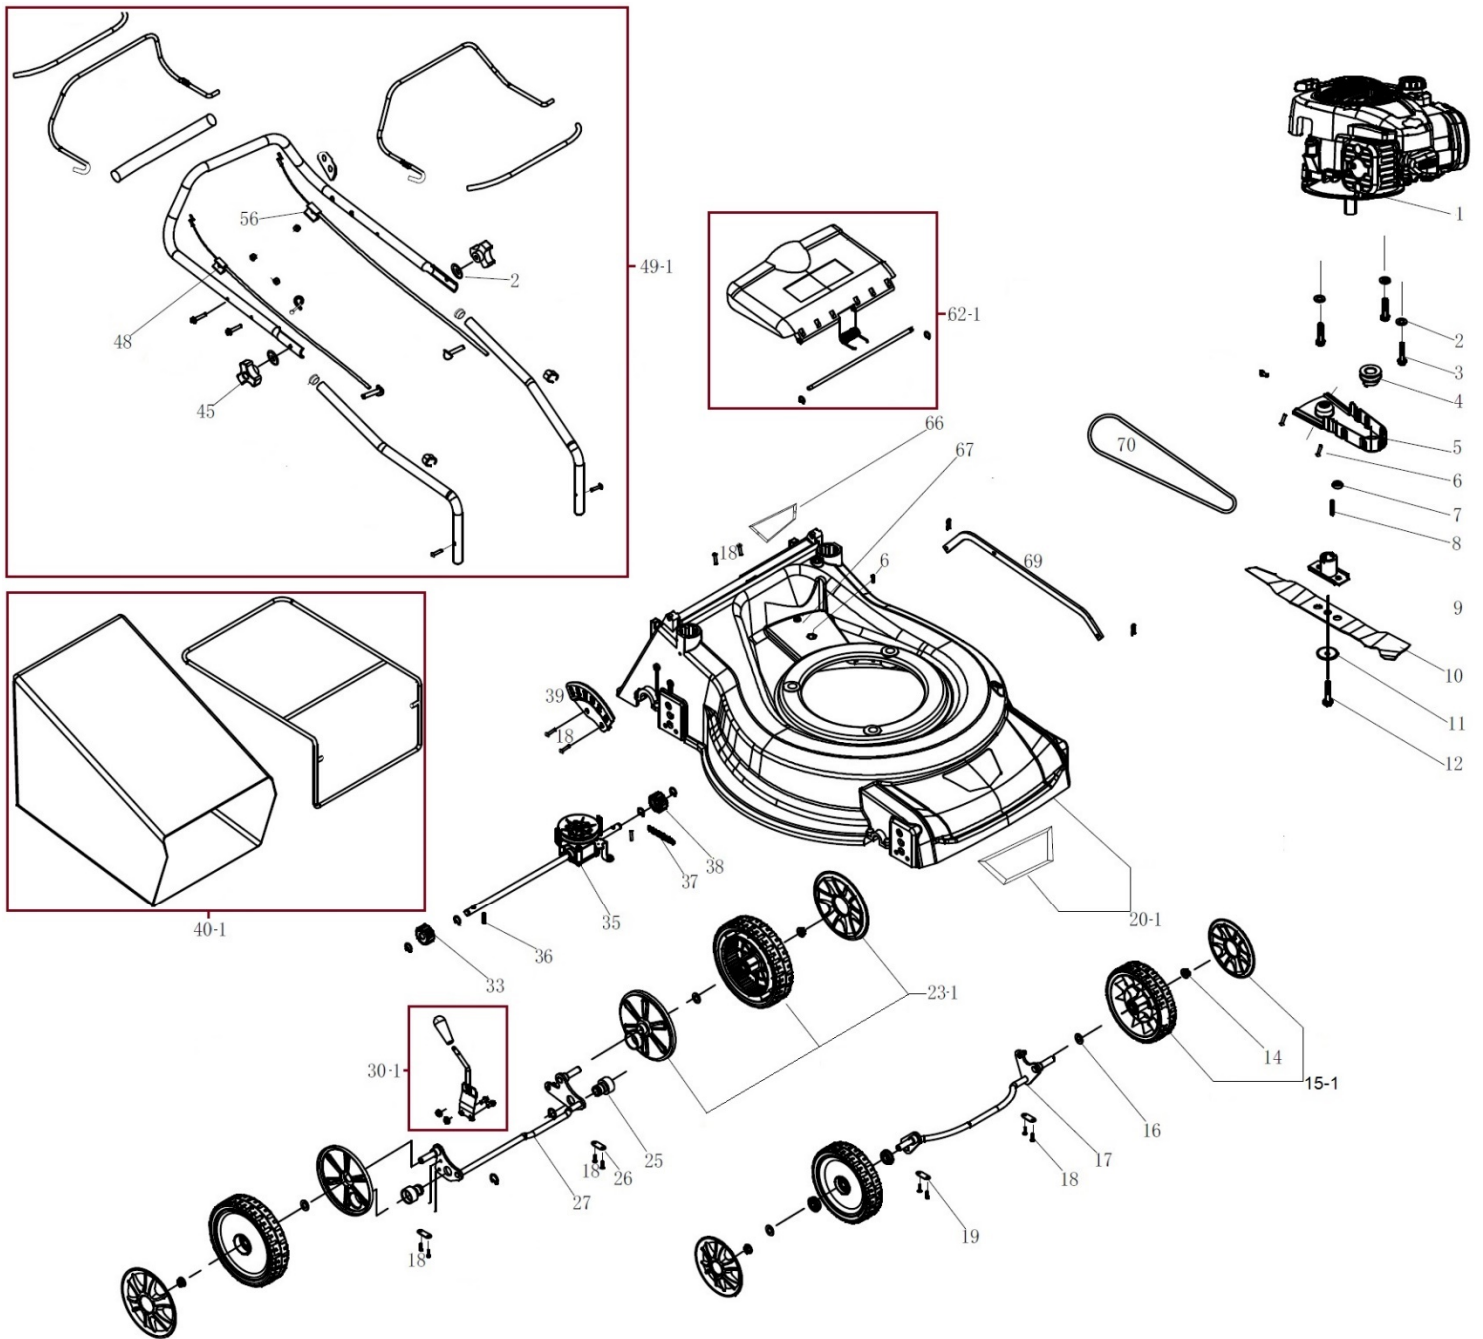

HECHT[®] 541 S

made for garden

Position	Part number	Název	Name
1	540830011	Motor 1P52FA	Engine 1P52FA
2	120105	Podložka	Washer
3	100105037	Šroub	Bolt
4	511100089	Řemenice	Pulley
5	541003005	Kryt řemenu	Belt cover
6	100545011	Šroub	Bolt
7	541003007	Pouzdro	Bushing
8	540830038	Pero	Key
9	540830040	Unašeč nože	Blade holder
10	540830041	Nůž	Blade
11	511100083	Podložka šroubu nože	Blade washer
12	555600081	Šroub nože	Blade bolt
14	110105	Matice	Nut
15-1	5410030151	Kolo přední s poklicí	Front wheel assembly
16	120110	Podložka	Washer
17	541003017	Osa předních kol	Front wheel axle

Position	Part number	Název	Name
18	100545017	Šroub	Bolt
19	541003019	Držák osy předních kol	Front wheel axle bracket
20-1	5410030201	Šasí kompletní	Deck assembly
23-1	5410030231	Kolo zadní kompletní	Rear wheel assembly
25	541003025	Pouzdro	Bushing
26	541003026	Držák osy zadních kol	Rear wheel axle bracket
27	541003027	Osa zadních kol	Rear wheel axle
30-1	5410030301	Páka zdvihu	Height adjuster
33	511100067	Pastorek pojezdu pravý	Output gear right
35	541003035	Převodovka pojezdu	Gearbox
36	541003036	Čep	Pin
37	541003037	Pružina	Spring
38	511100074	Pastorek pojezdu levý	Output gear left
39	541003039	Hřeben zdvihu	Height adjustment board
40-1	5408300271	Sběrný koš kompletní	Grasscatcher assembly
45	511100024	Křídlová matice	Knob nut
48	540830022	Bowden brzdy motoru	Brake cable
49-1	5410030491	Madlo kompletní	Handle assembly
56	541003056	Bowden pojezdu	Clutching cable
62-1	5410030621	Víko koše kompletní	Rear deflector assembly
66	541003066	Kryt řemenu	Belt cover
67	541003067	Přepážka	Plate
69	541003069	Táhlo zdvihu sečení	Connecting rod
70	541003070	Klínový řemen	V-belt