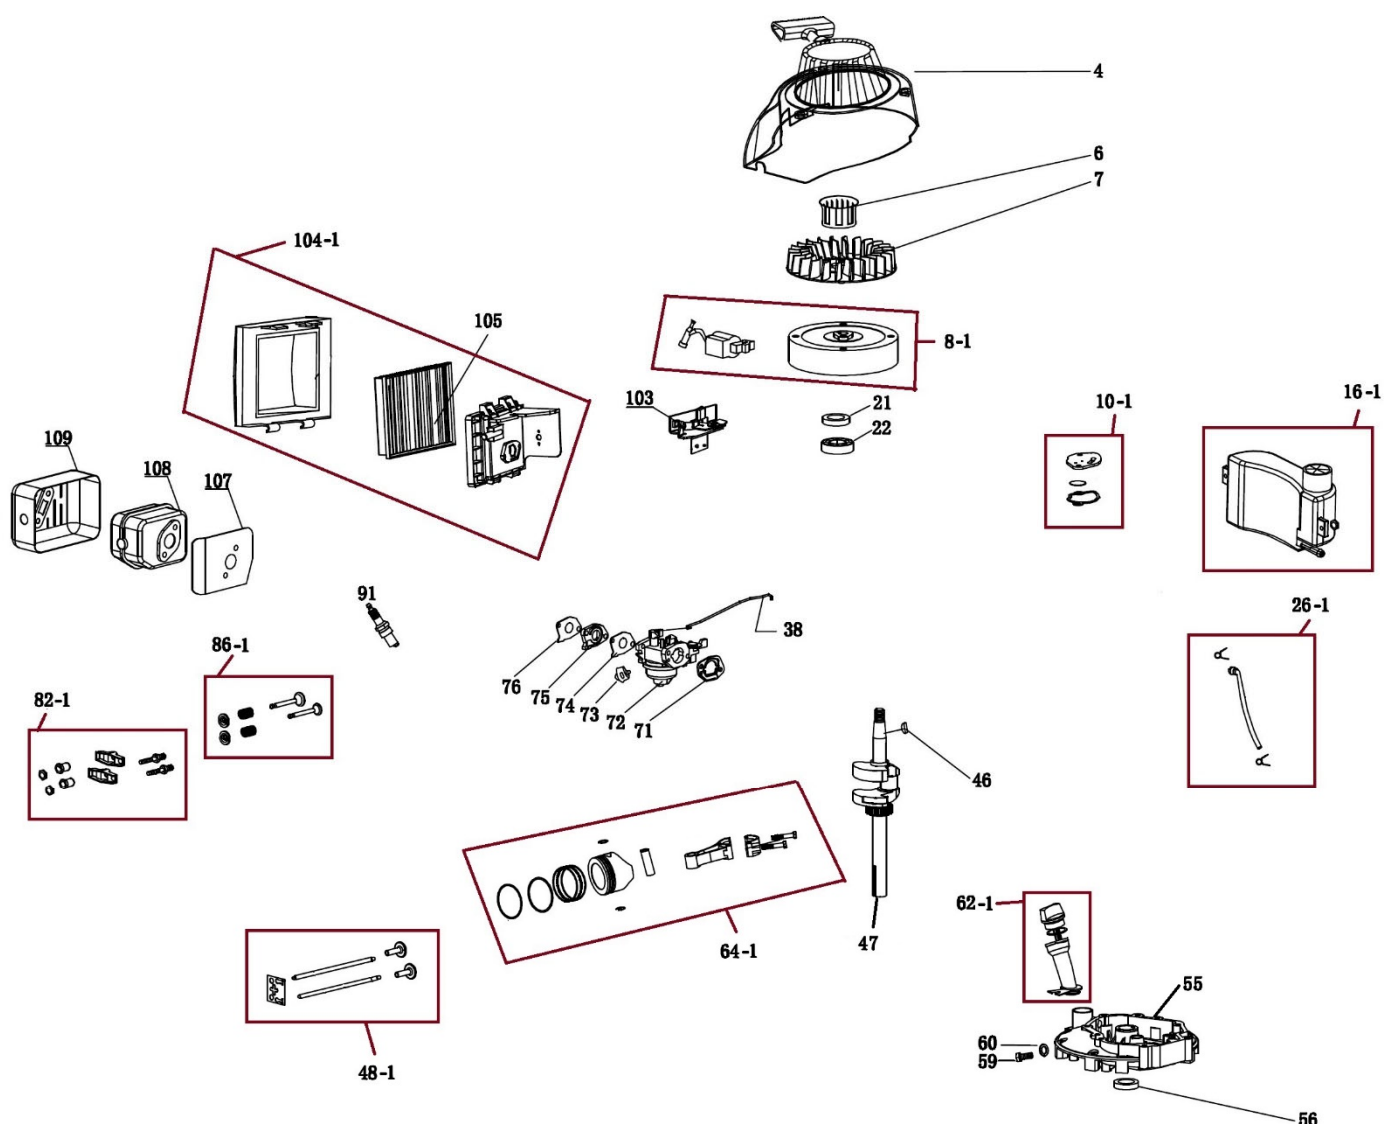

HECHT® 541 S

made for garden

Position	Part number	Název	Name
4	540831004	Startér mechanický kompletní	Starter assembly
6	540831006	Miska startéru	Starter idle pulley
7	540831007	Ventilátor	Fan
8-1	5408310081	Setrvačnick a cívka zapalování	Flywheel and ingition coil aseembly
10-1	5408310101	Odvzdušnění kompletní	Breathing assembly
16-1	5408310161	Nádrž kompletní	Fuel tank assembly
21	25100135901	Gufero	Oil seal
22	142103	Ložisko	Bearing
26-1	5408310261	Palivová hadička kompletní	Fuel tube assembly
38	540831038	Táhlo regulace otáček	Governor rod
46	540831046	Woodruffovo pero	Woodruff key
47	Pouze celý motor	Klíková hřídel	Crankshaft
55	Pouze celý motor	Víko motoru	Crankcase cover
56	540611002	Gufero	Oil seal
59	620801008	Vypouštěcí šroub	Drain bolt
60	785001015	Podložka	Wascher
62-1	5408310621	Olejevá měrka kompletní	Oil disptick assembly
64-1	5408310641	Píst a ojnice	Piston and connecting rod