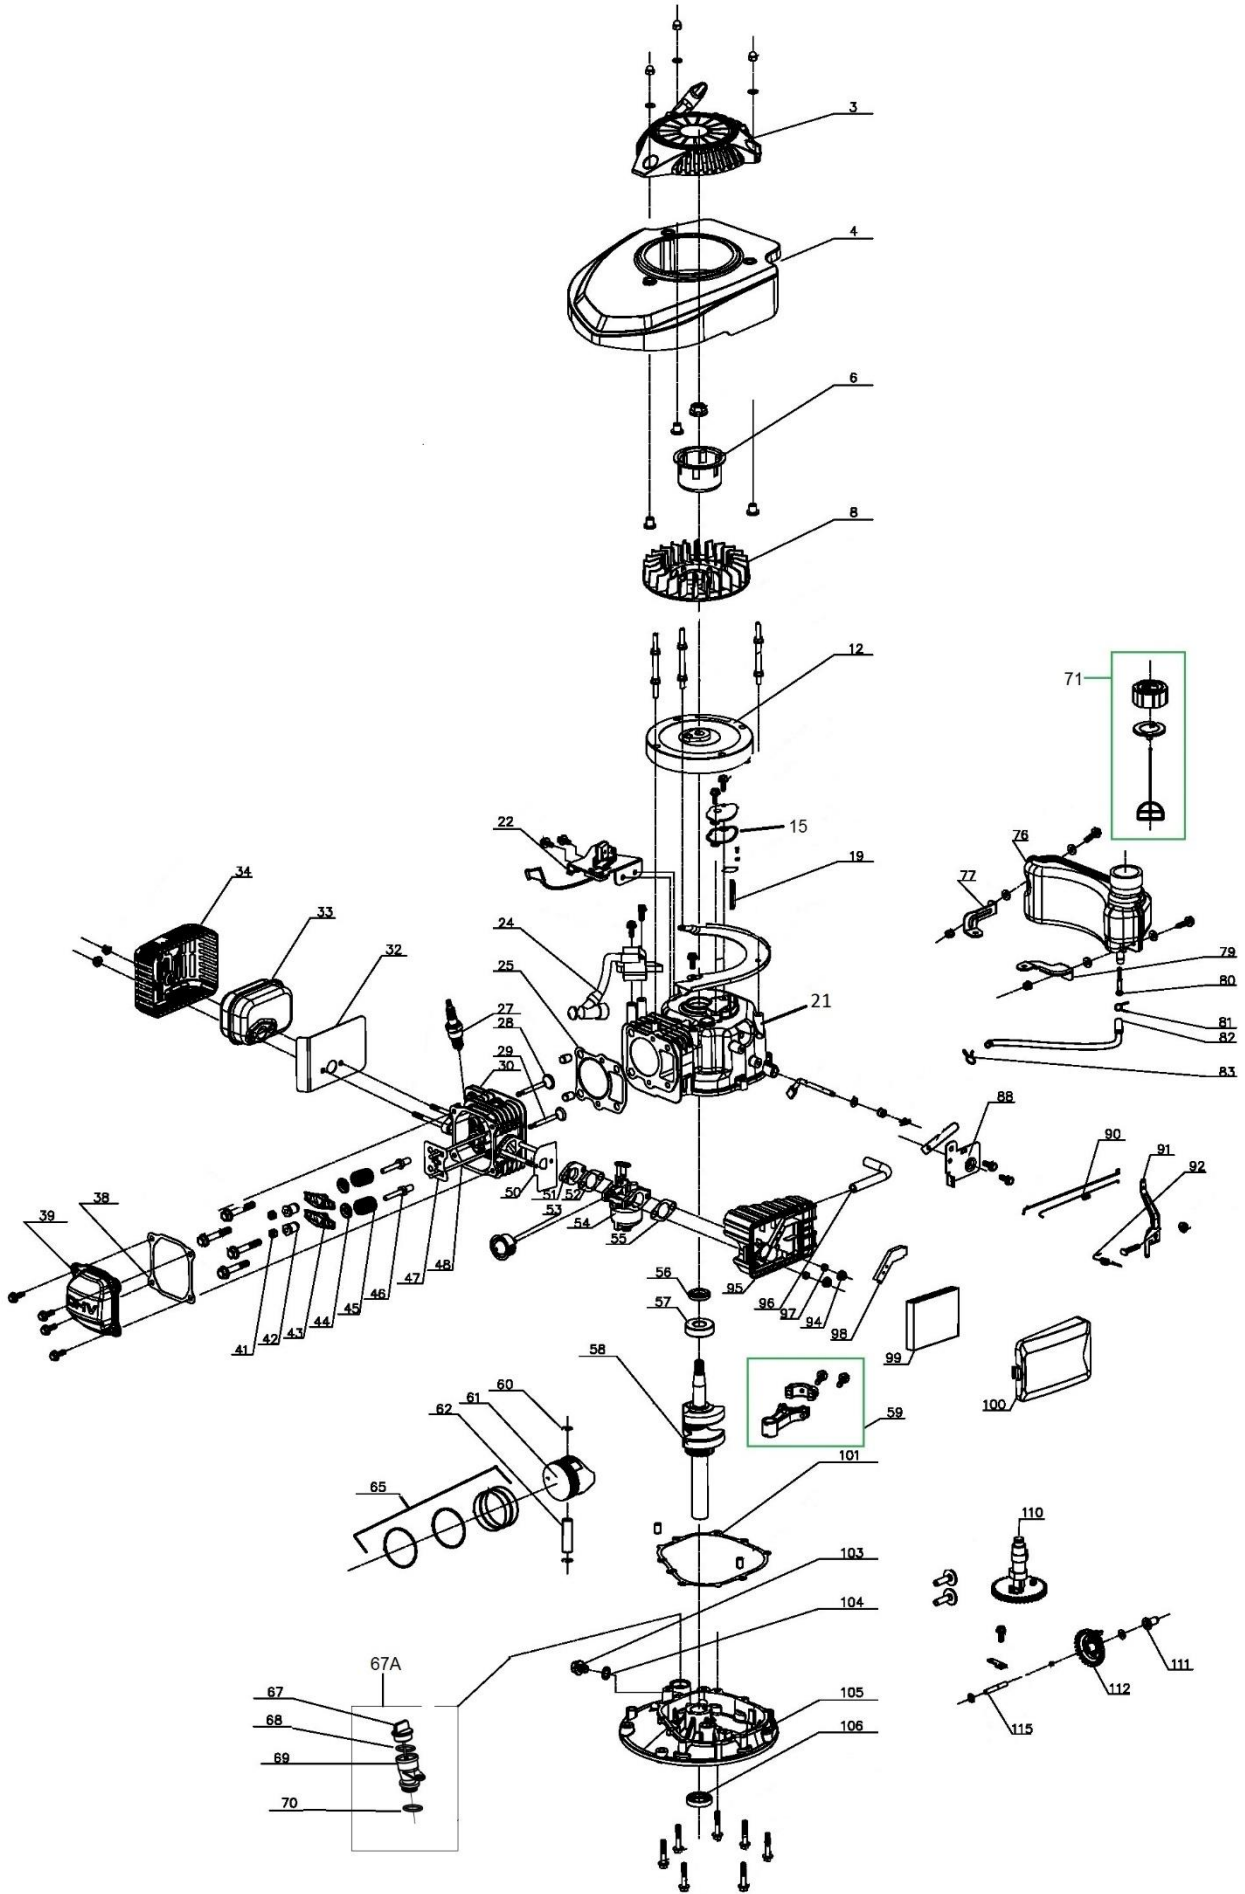

Position	Part number	Název	Name
3	HM-40003	Startér kompletní	Starter assembly
4	HM-40004	Horní kryt motoru	Engine top cover
6	HM-40006	Miska startéru	Starter idle pulley
8	HM-40008	Ventilátor	Fan
12	HM-40012	Setrvačnick	Flywheel
15	HM-40015	Těsnění odvodušnění	Breathing gasket
19	HM-40019	Sítka odvodušnění	Oil filter net
21	HM-40021	Kliková skříň	Crankcase
22	HM-40022	Brzda motoru	Engine brake
24	23062004803	Cívka zapalování	Ignition
25	Nedostupné	Těsnění hlavy válce	Cylinder head gasket
27	A969P	Svíčka zapalování	Spark plug
28	HM-40028	Sací ventil	Intake valve
29	HM-40029	Výfukový ventil	Exhaust valve
30	HM-40030	Hlava válce	Cylinder head
32	HM-40032	Těsnění výfuku	Muffler gasket
33	HM-40033	Výfuk	Muffler
34	HM-40034	Kryt výfuku	Muffler cover
38	HM-40038	Těsnění ventilového víka	Cylinder head cover gasket
39	HM-40039	Ventilové víko	Cylinder head cover
41	HM-40041	Matice	Locknut
42	HM-40042	Seřizovací matice ventilu	Adjusting nut
43	HM-40043	Vahadlo ventilu	Valve rocker
44	HM-40044	Podložka pružiny	Spring plate
45	HM40036	Pružina ventilu	Valve spring
46	26800610301	Seřizovací šroub ventilu	Adjusting valve screw
47	HM-40047	Vodící deska	Push rod guide board
48	HM-40048	Zdvihací tyčka ventilu	Push rod
50	HM-40050	Těsnění příruby karburátoru	Intake flange gasket
51	HM-40051	Příruba karburátoru	Carburetor intake flange
52	HM-40052	Těsnění karburátoru	Carburetor gasket
53	23064000102	Primer	Primer
54	23056003401	Karburátor	Carburetor
55	HM-40055	Těsnění vzduchového filtru	Air cleaner gasket
56	25100135901	Gufero	Oil seal
57	142103	Ložisko	Bearing
58	HM-40058	Kliková hřídel	Crankshaft
59	543001029	Ojnice kompletní	Connecting rod
60	HM-40060	Pojistka pístního čepu	Piston pin circlip
61	HM-40061	Píst	Piston
62	HM-40062	Pístní čep	Piston pin
65	543001025	Pístní kroužky set	Piston ring set
67A	543001045+543001047	Nalévací hrdlo kompletní	Oil adding tube assembly
68	HM-40068	O-kroužek	O-ring
69	HM-40069	Hrdlo nalévání oleje	Oil intake pipe
70	HM-40070	O-kroužek	O-ring
71	HM-40071	Palivová zátka	Fuel tank cap
76	HM-40076	Palivová nádrž	Fuel tank
77	HM-40077	Držák nádrže pravý	Right bracket
79	HM-40079	Držák nádrže levý	Fuel tank left bracket
80	HM-40080	Palivový filtr	Fuel filter
81	HM-40081	Svorka hadičky	Clip I
82	HM-40082	Hadíčka	Fuel tube
83	HM-40083	Svorka hadičky	Clip II