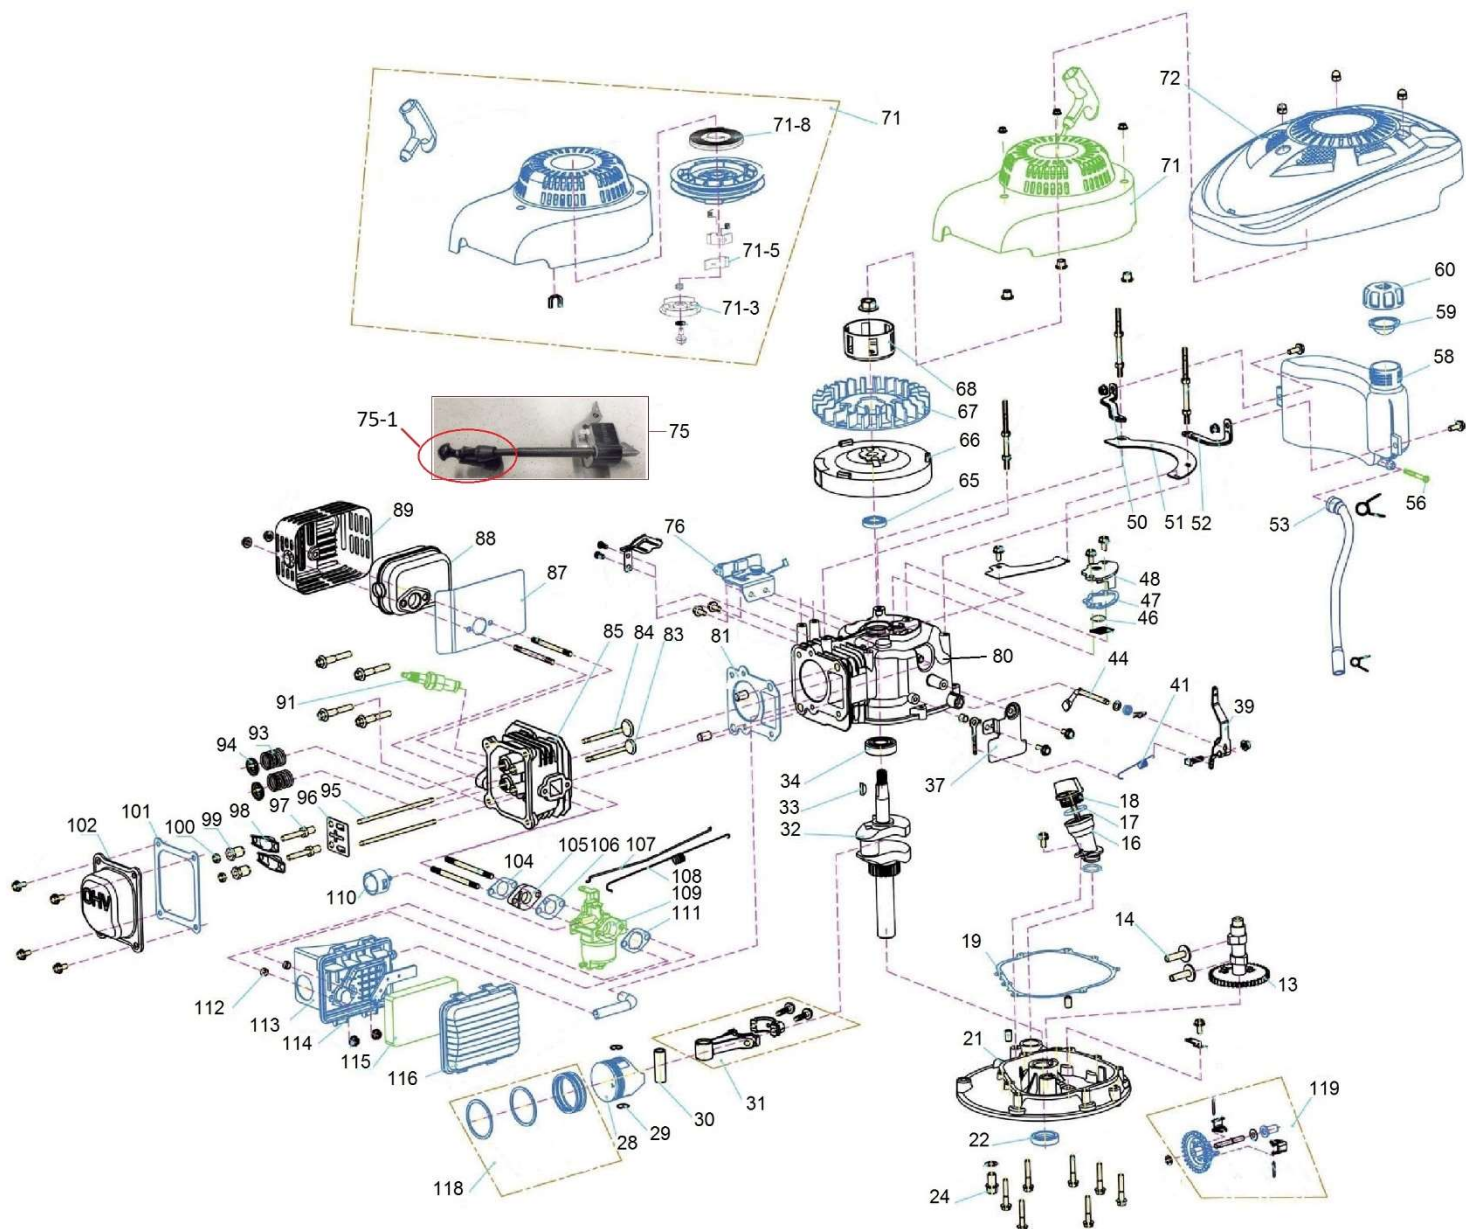

Position	Part number	Název	Name
13	23055001001	Vačková hřídel	Camshaft
14	26900109201	Zdvíhátko ventilu	Valve tappet
16	25235100101	Nalévací hrdlo	Oil adding pipe
17	25100123302	O kroužek	O-ring
18	25235200101	Olejová měrka	Oil dipstick
19	25600101501	Těsnění klikové skříně	Crankcase gasket
21	26400104601	Víko motoru	Crankcase cover
22	25100123402	Gufero	Oil seal
24	26300205601	Vypouštěcí šroub	Oil drain bolt
28	26400104701	Píst	Piston
29	26900109001	Pojistka pístního čepu	Piston pin clip
30	26900108901	Pístní čep	Piston pin
31	543001029	Ojnice	Connecting rod
32	23053001101	Kliková hřídel	Crankshaft
33	26809003901	Woodruffovo pero	Woodruff key
34	142103	Ložisko	Bearing
37	543001073	Deska regulace otáček	Governor board
39	26300220401	Páka regulace otáček	Governor lever
41	26801110701	Vratná pružina	Governor return spring
44	26900109501	Ovládací táhlo regulace	Governor control rod
46	25100112601	Membrána odvodušnění	Breathing valve plate
47	25100136001	Těsnění odvodušnění	Breathing valve washer
48	26300136501	Kryt odvodušnění	Breathing cover
50	26300219801	Levý držák nádrže	Fuel tank left bracket
51	26300220301	Deska pod nádrž	Fuel tank bracket
52	26300219901	Pravý držák nádrže	Fuel tank right bracket
53	25100137201	Palivová hadička	Fuel tube
56	25100125802	Palivový filtr nádrže	Fuel tank filter
58	25800100701	Palivová nádrž	Fuel tank
59	25100141901	Těsnění palivové zátky	Fuel tank cap gasket
60	25234100101	Palivová zátka	Fuel tank cap
65	25100135901	Gufero	Oil seal
66	23061001101	Setrvačnick	Flywheel
67	25235000101	Ventilátor	Fan
68	26900109301	Miska startéru	Starter idle pulley
71	23062004902	Startér mechanický	Starter assembly
71-3	26300220201	Rozeta startéru	Starter ratchet wheel
71-5	26300220602	Západka startéru	Ratchet
71-8	26801110901	Pružina startéru	Starter coil spring
72	25250100101	Kryt motoru	cover
75	23062004803	Cívka zapalování	Ignition coil
75-1	746001085-S	Koncovka svíčky	Spark plug cap
76	23058001201	Brzda motoru	Brake controller
80	26400104501	Kliková skříň	Crankcase
81	25100135601	Těsnění hlavy	Cylinder head gasket
83	26300219301	Výfukový ventil	Exhaust valve
84	26300219401	Sací ventil	Intake valve
85	26400104401	Hlava válce	Cylinder head
87	25100137101	Těsnění výfuku	Exhaust gasket
88	23060001001	Výfuk	Muffler
89	23060001101	Kryt výfuku	Muffler cover
91	A969P	Svíčka zapalování	Spark plug
93	26801112001	Pružina ventilu	Valve spring
94	26900109101	Podložka pružiny ventilu	Valve spring seat
95	26300219501	Zdvíhací tyčka ventilu	Valve push rod