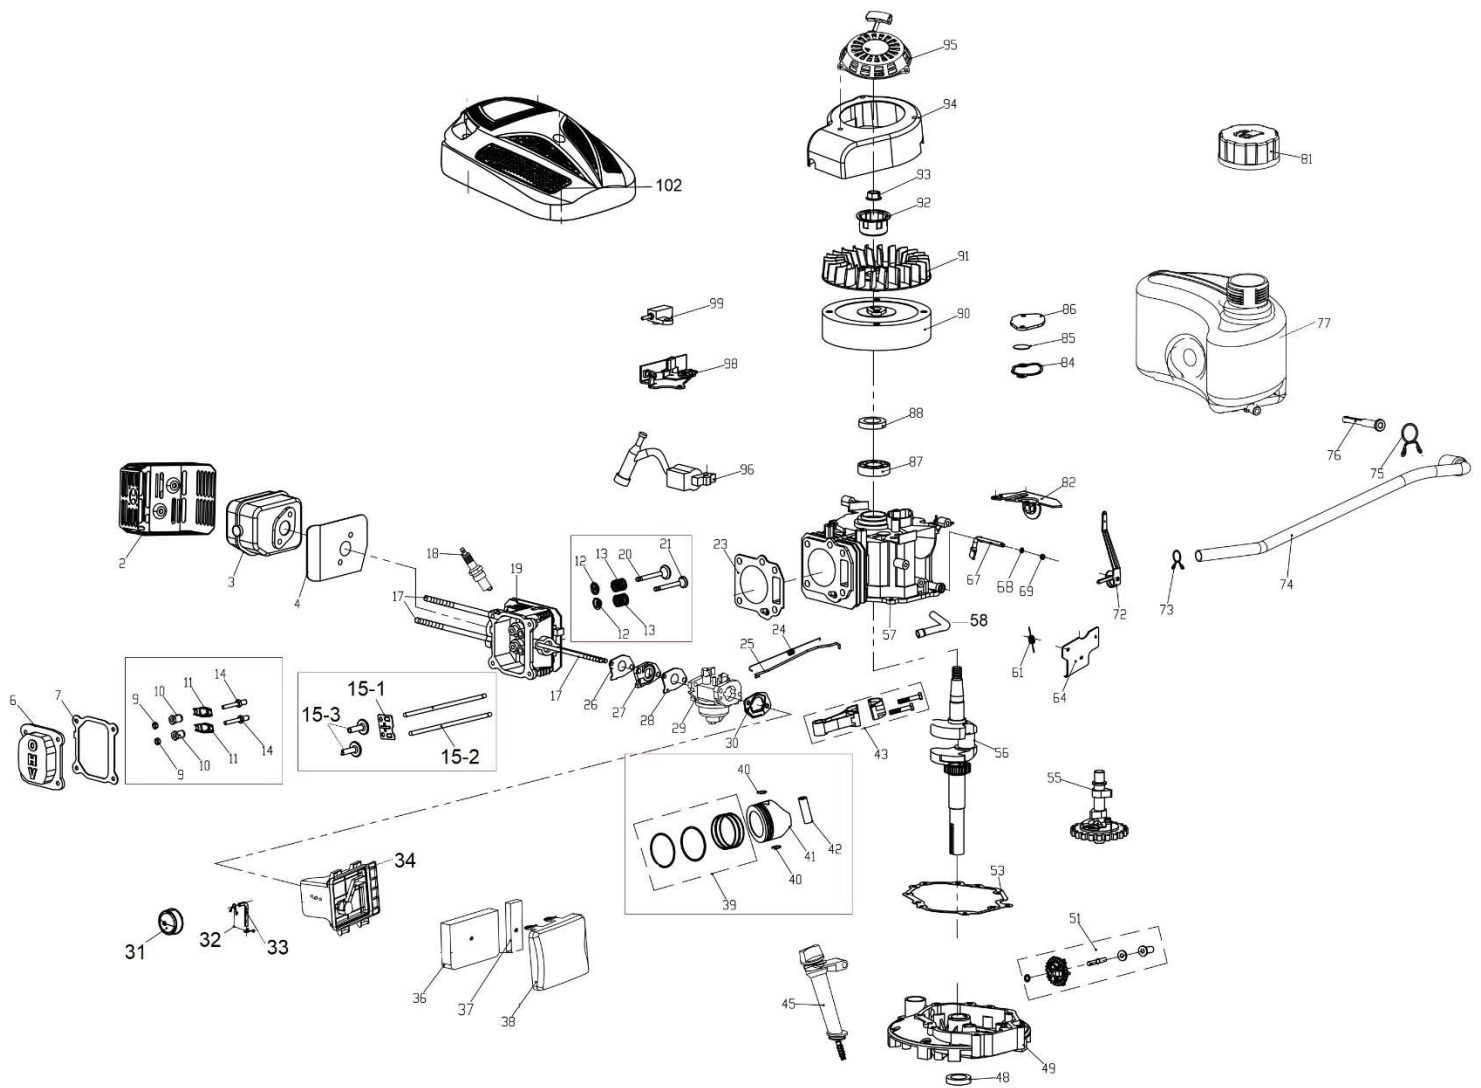

Position	Part number	Název	Name
2	Q08.09-20	Kryt výfuku	Muffler cover
3	Q08.09-10	Výfuk	Muffler
4	Q08.09-30	Těsnění výfuku	Muffler gasket
6	Q08.02-20	Ventilové víko	Cylinder head cover
7	Q08.02-21	Těsnění ventilového víka	Cylinder head cover gasket
9	555101012	Matice (2ks)	Nut (2pcs)
10		Matice ventilu (2ks)	Valve adjusting nut (2pcs)
11		Vahadlo ventilu (2ks)	Valve rocker (2pcs)
14		Seřizovací šroub (2ks)	Valve adjusting bolt (2pcs)
12	543011013	Podložka ventilu	Valve seat
13		Pružina ventilu	Valve spring
20		Výfukový ventil	Exhaust valve
21		Sací ventil	Intake valve
15-1	543011015	Vodící deska ventilu	Valve guide plate
15-2		Zdvihací tyčka ventilu (2ks)	Valve pushing rod (2pcs)
15-3		Zdvíhátko ventilu (2ks)	Valve tappet (2pcs)
17	26800605601	Svorník karburátoru	Stud bolt
18	A969P	Svíčka zapalování	Spark plug
19	543011019	Hlava válce	Cylinder head
23	543011023	Těsnění hlavy válce	Cylinder head gasket
24	Q08.07-21	Pružina táhla regulace	Governor rod spring
25	Q08.07-20	Táhlo regulace otáček	Governor rod
26	Q08.08-30	Těsnění přírby karburátoru	Insulator gasket
27	Q08.08-40	Příruba karburátoru	Carburetor insulator
28	Q08.08-20	Těsnění karburátoru	Carburetor gasket