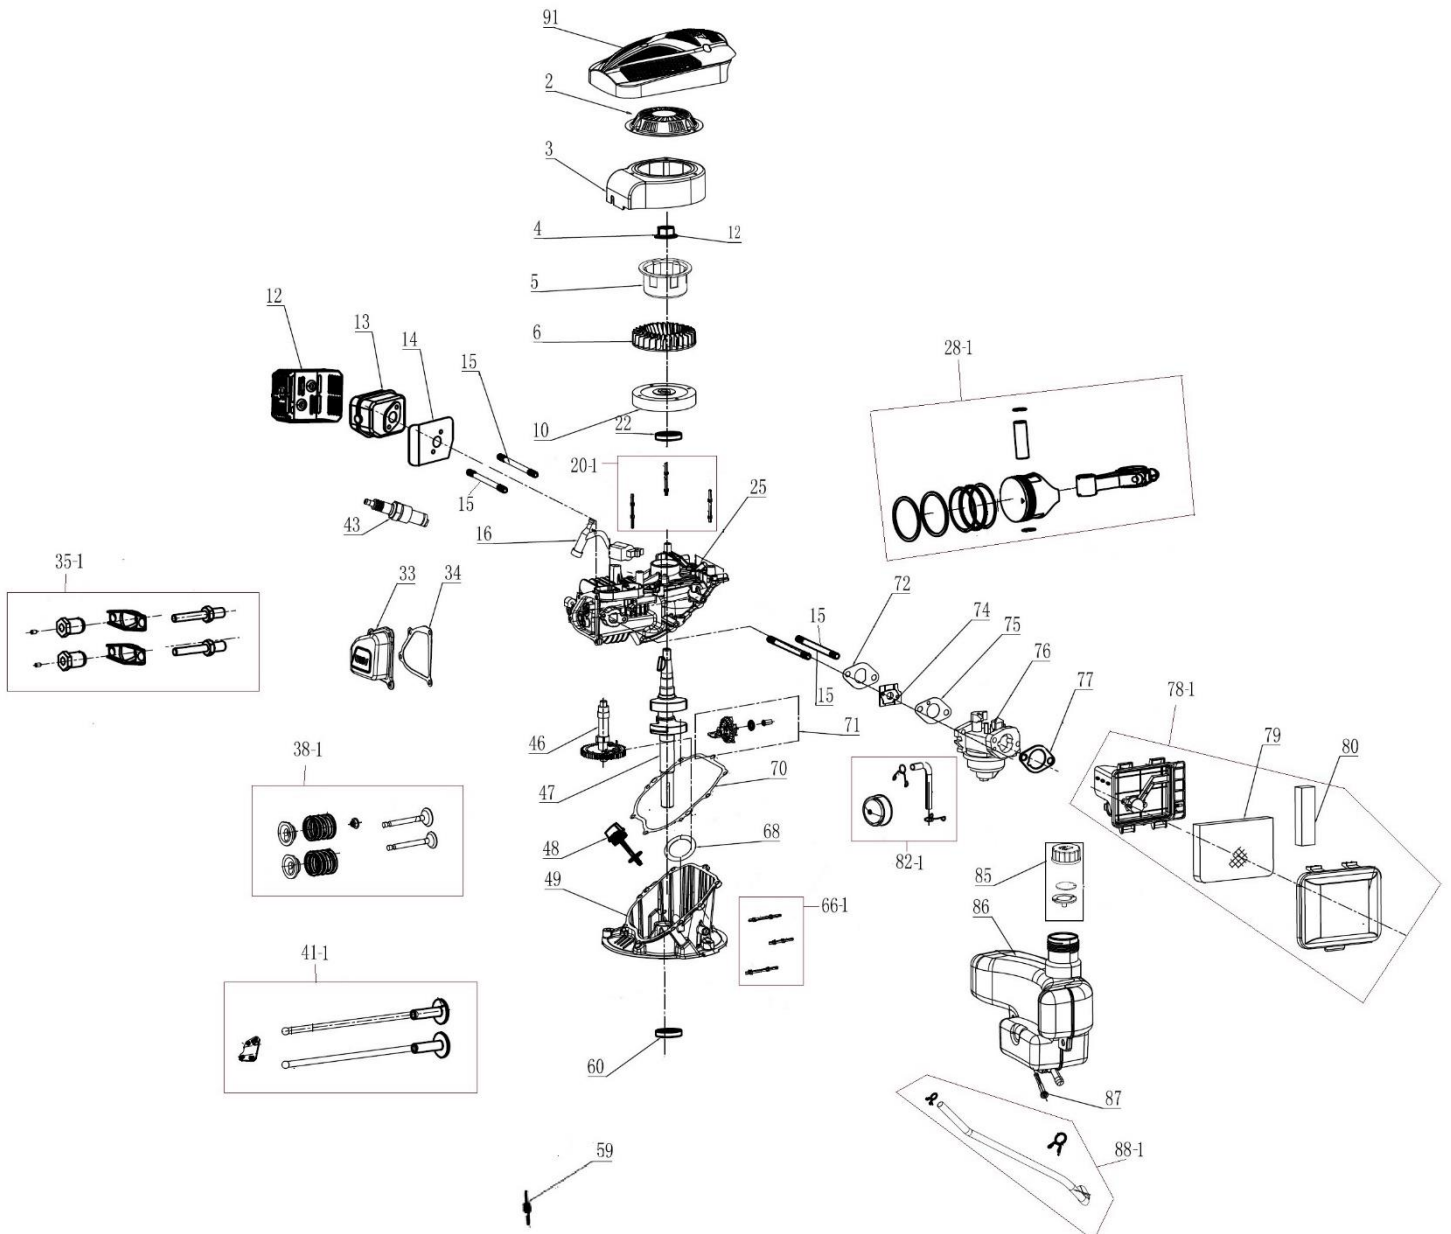

Position	Part number	Název	Name
1	26800602301	Šroub nože	Blade bolt
2	DY0218-20	Podložka šroubu nože	Blade bolt washer
3	DY0608-12	Nůž	Blade
4	546060004	Unašeč nože	Blade holder
5	DY0701-31	Klínek unašeče	Flat key
6	546060006	Šasí	Deck
7	555100022	Pružina táhla zdvihu	Height adjustment spring
10	DY0218-15A	Ložisko	Bearing
11-1	5460600111	Kolo a poklice přední	Front wheel and cover
12	110205	Matice	Nut
14-1	5460600141	Kolo a poklice zadní	Rear wheel and cover
16	26800706202	Vymezovací podložka	Washer
17	100105013	Šroub	Bolt
18	555100024	Levý držák spodního madla	Left bracket of lower handle
20	DY0801-33	Držák spodního madla pravý	Right bracket of lower handle
21	546060021	Přední osa kol	Front wheel axle
22	555100033	Pojistka přední osy	Front axle clip
24	DY0601-7	Lůžko přední osy	Front axle support sleeve
25	100203009	Šroub	Bolt
26	DY0304-10	Pojistka zadní osy	Rear axle clip
27	546060027	Osa zadních kol	Rear wheel axle
29	543000026	Pouzdro zadní osy	Rear axle bushing
30-1	5460600301	Páka zdvihu	Height adjusting lever

Position	Part number	Název	Name
32	110203	Matice	Nut
33-1	5460600341	Víko koše	Rear flap board
38	546060038	Motor DY1P65FC	Engine DY1P65FC
41	555100062	Spodní madlo	Lower handle
42	26300168401	Držák madla startéru	Starter handle hook
43	DY0218.1.4A	Křídlová matice madla	Knob nut
44	DY0218.1-4	Šroub horního madla	Bolt
45	DY0222-20A	Svorka kabelu	Cable clamp
47	546060047	Bowden brzdy motoru	Brake cable
49	555100073	Páka brzdy motoru	Flameout pulling pole
50	555100074	Horní madlo	Upper handle
51	546060051	Potah koše	Grasscatcher bag
52	546060052	Rám koše	Grasscatcher frame
53	851400091	Podložka	Washer