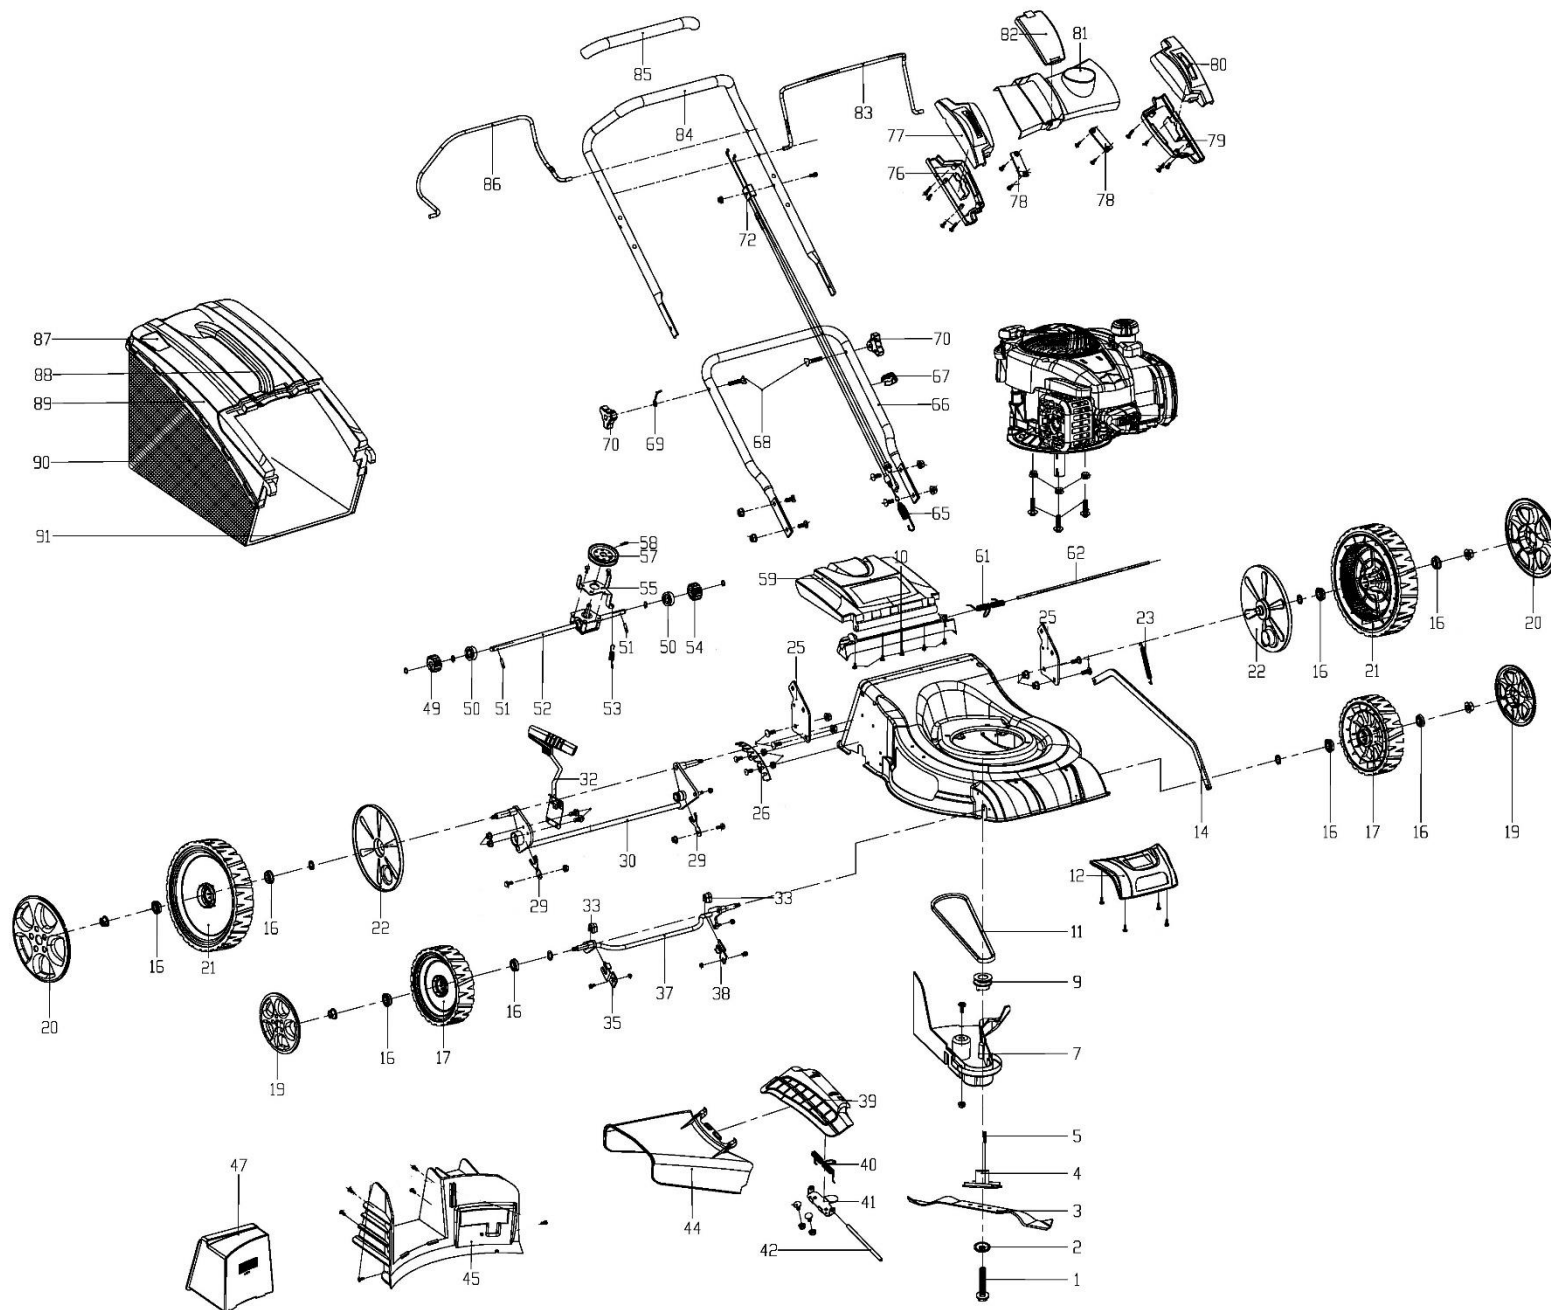

546 SBW

Position	Part number	Název	Name
1	DY0218-52	Šroub nože	Blade bolt
2	DY0218-20	Podložka šroubu nože	Blade bolt washer
3	DY0608-12	Nůž	Blade
4	DY0218-21F	Unašeč nože	Blade holder
5	DY0701-31	Klínek unašeče	Flat key
7	182SW-030710	Kryt řemenu	Belt cover
9	181SA-030702-A	Řemenice motoru	Engine sheave
11	25100127202	Klínový řemen Z762Li	V-belt Z762Li
12	182SW-010001	Přední madlo šasí	Deck front handle
14	182SW-060101	Táhlo zdvihu	Height adjusting rod
16	DY0218-15A	Ložisko kola	Wheel bearing
17	DY0701.1W	Přední kolo	Front wheel
19	DY0701-13D	Poklice předního kola	Front wheel cover
20	DY0701-14D	Poklice zadního kola	Rear wheel cover
21	DY0701.2W	Zadní kolo	Rear wheel
22	DY0701-23	Vnitřní kryt zadního kola	Rear wheel inner cover
23	182SW-060001	Pružina zdvihu	Height adjusting spring
25	DY0701-18	Levý držák spodního madla	Left bracket of lower handle
26	181PA-060002	Hřeben zdvihu	Height adjusting board
29	DY0304-10	Pojistka zadního kola	Rear axle clip
30	DY0701.4H	Zadní osa kol	Rear wheel axle
32	182SW-060200	Páka zdvihu	Height adjusting lever
33	DY0601-7	Pouzdro přední osy	Front axle support
35	DY0601-8R	Pravá pojistka přední osy	Front axle right pressing plate
37	182SW-030101	Přední osa kol	Front wheel axle
38	DY0601-8L	Levá pojistka přední osy	Front axle left pressing plate
39	Nedostupné	Klapka bočního výhozu	Side-discharge cover board
40	DY0701-17N	Pružina bočního výhozu	Side-discharge spring
41	DY0701-8N	Držák bočního výhozu	Side-discharge board
42	DY0701-9	Osa bočního výhozu	Side-discharge axle
44	DY0701-7B-N	Usměrňovač bočního výhozu	Side-discharge protecting cover
45	DY0701-5	Zadní přepážka	Deck inner rear board
47	DY0701-19	Mulčovací záslepka	Mulching kit
49	26900300203	Pravý pastorek pojezdu	Right output gear
50	26800402302	Ložisko pojezdu	Bearing R8RS
51	26809000102	Čep pojezdu	Pin
52	DY0218.7B.1	Převodovka pojezdu (pouze pozice 52)	Gearbox (Only position 52)