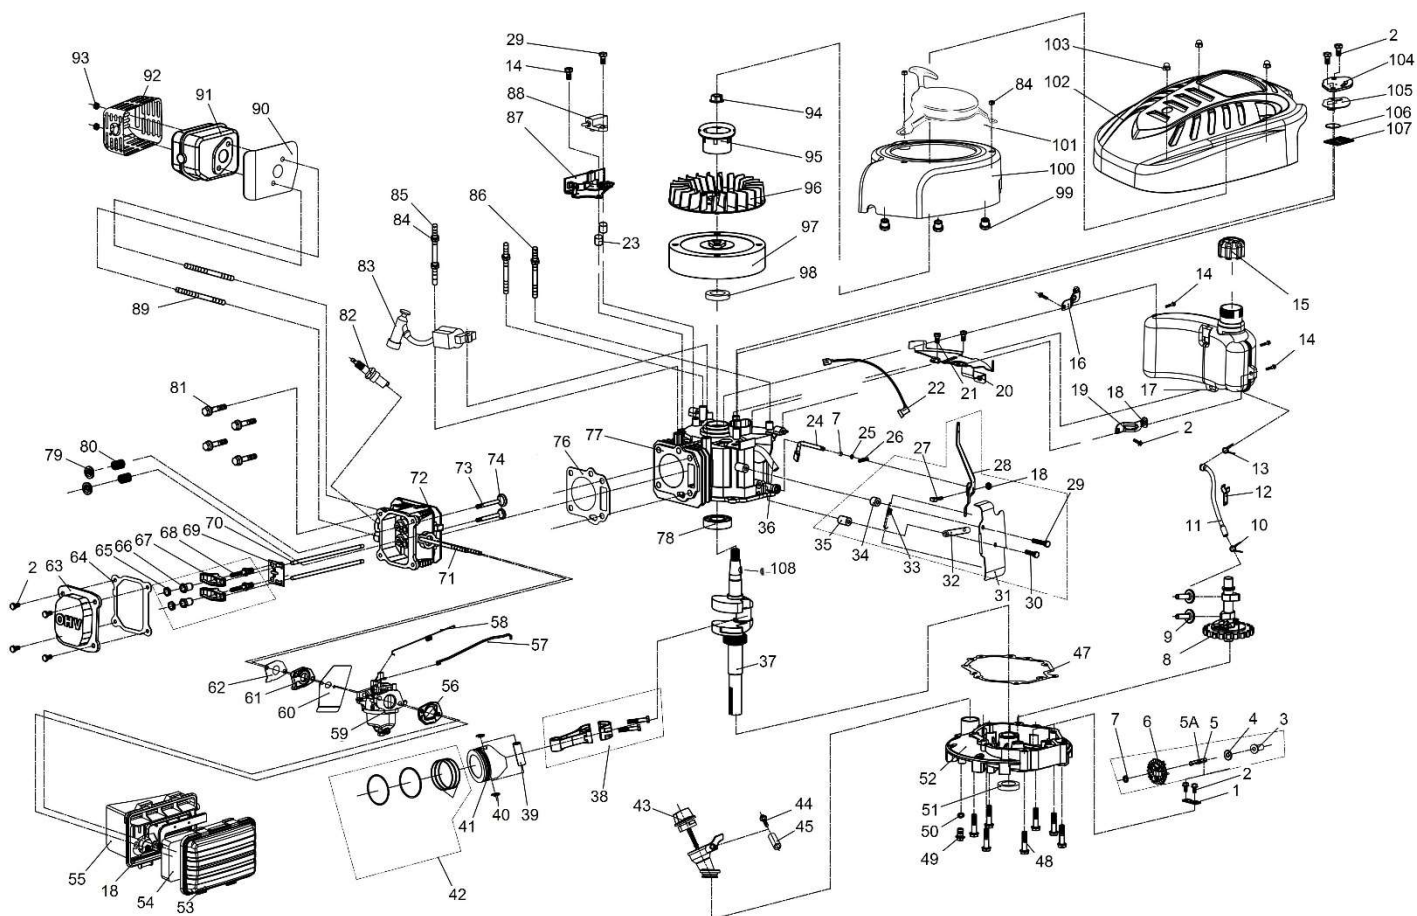

Position	Part number	Název	
1	546SH0001	Poklice předního kola	Front wheel cover
3	546SH0003	Přední kolo	Front wheel
4	540600004	Pouzdro kola	Wheel bearing
5	546SH0005	Táhlo zdvihu sečení	Height adjustment rod
7	546SH0007	Pojistka přední osy levá	Front axle left clip
8	546SH0008	Pouzdro přední osy	Front axle support
9	546SH0009	Přední osa kol	Front wheel axle
10	546SH0010	Pojistka přední osy pravá	Front axle right clip
11	546SH0011	Pouzdro	Bushing
15	546SH0015	Přední madlo šasi	Deck front cover
16	546SH0016	Osa bočního výhozu	Side discharge axle

Position	Part number	Název	Name
1	546001001	Přítlačná destička regulátoru	Governor pressing plate
2	546001002	Šroub M6x12	Screw M6x12
3	546001003	Palec regulátoru	Governor sliding sleeve
4	546001004	Podložka 12x6x1	Washer 12x6x1
5	546001005	Hřídelka regulátoru	Governor shaft
5A	546001005A	Pojistný kroužek	Circlip
6	546001006	Kolo regulátoru otáček	Governor gear
7	546001004	Podložka 12x6x1	Washer 12x6x1
8	546001008	Vačková hřídel	Camshaft
9	546001009	Zdvihátko	Valve tappet
10	546001010	Svorka hadičky	Fuel tube clip
11	546001011	Palivová hadička	Fuel tube
12	546001012	Držák hadičky	Fuel tube holder
13	546001013	Svorka hadičky	Fuelk tube clip
14	546001014	Šroub M6x25	Screw M6x25
17	546001015	Palivová nádrž	Fuel tank
18	M-06	Matice M6	Nut M6
19	546001017	Pravý držák nádrže	Fuel tank right bracket
15	546001018	Zátka palivové nádrže	Fuel tank cap
16	546001019	Levý držák nádrže	Fuel tank left bracket
20	546001020	Držák nádrže	Fuel tank bracket
21	546001021	Šroub M6x12	Screw M6x12
22	546001022	Kabel	Cable