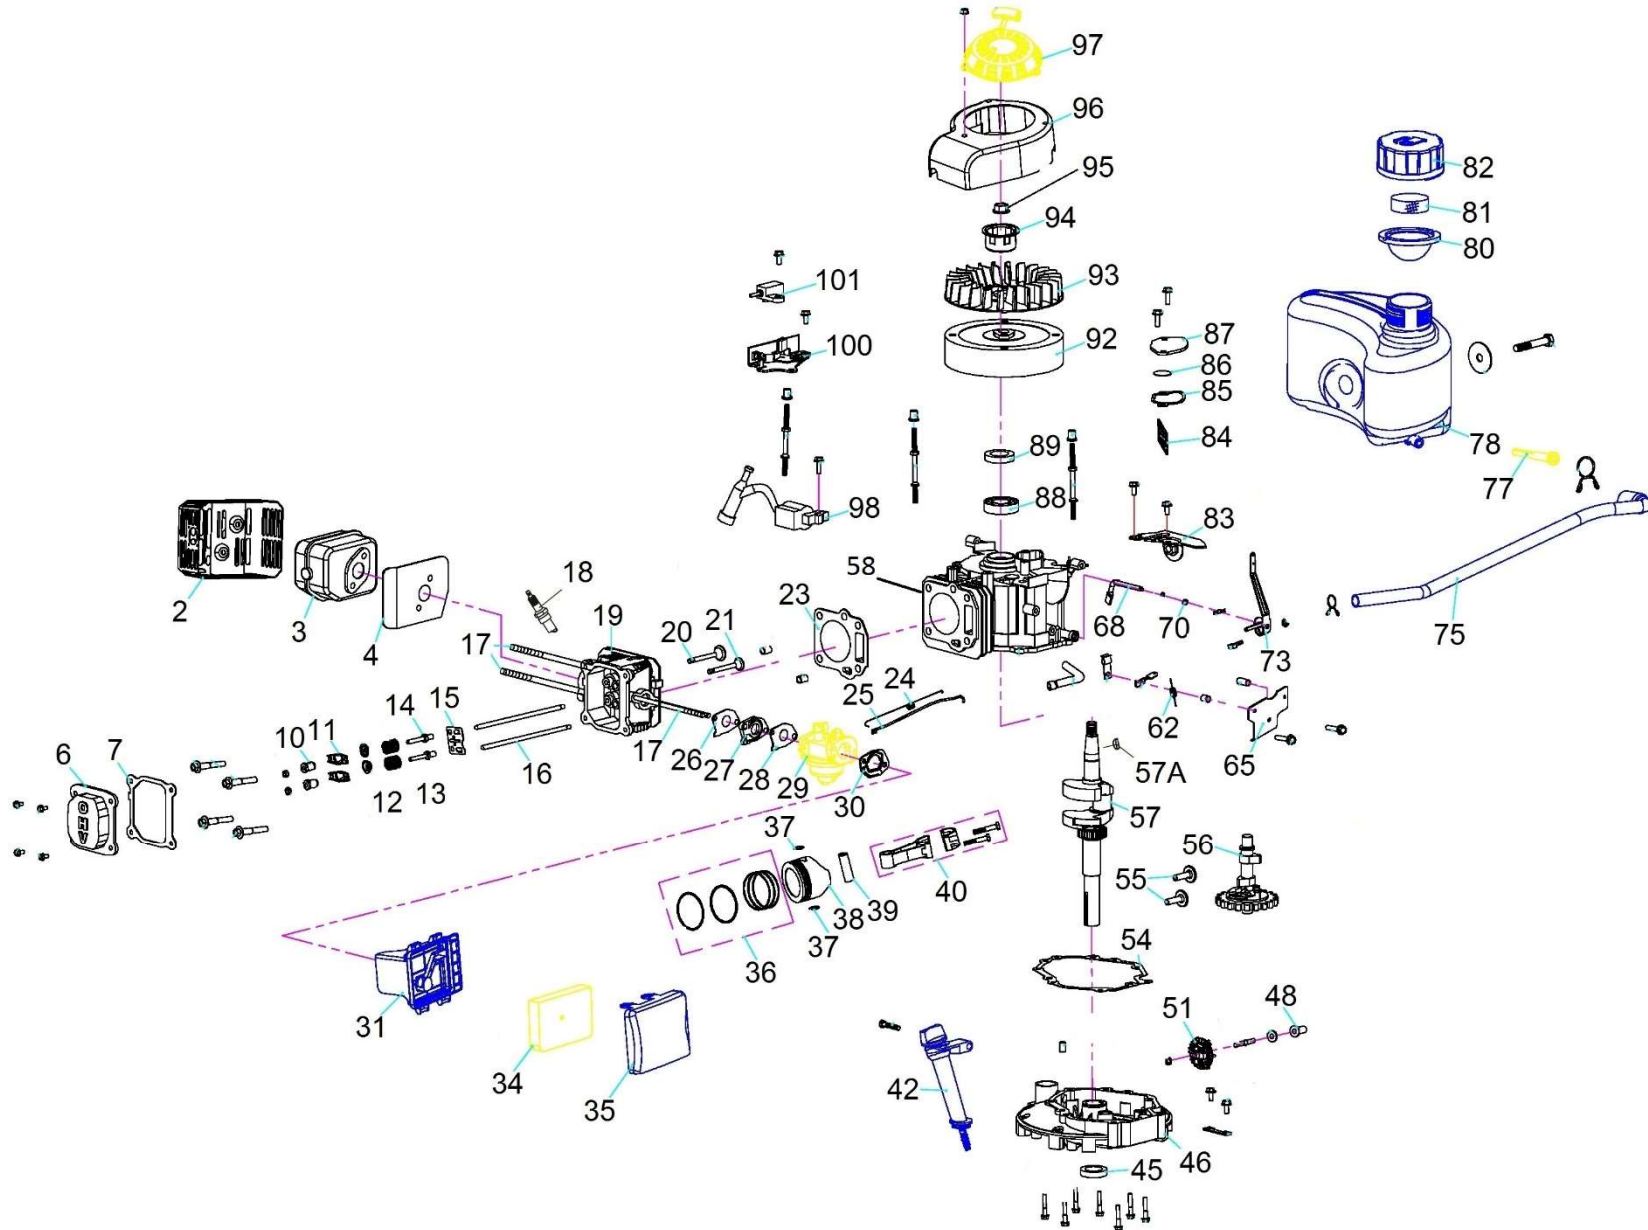

Position	Part number	Název	Name
2	Q08.09-20	Kryt výfuku	Muffler cover
3	Q08.09-10	Výfuk	Muffler
4	Q08.09-30	Těsnění výfuku	Muffler gasket
6	Q08.02-20	Ventilové víko	Cylinder head cover
7	Q08.02-21	Těsnění ventilového víka	Cylinder head cover gasket
10	Q08.05-27	Matice ventilu	Adjustment nut
11	Q08.05-25	Vahadlo ventilu	Valve rocker
12	Q08.05-24	Podložka pružiny ventilu	Valve spring holder
13	Q08.05-23	Pružina ventilu	Valve spring
14	Q08.05-26	Seřizovací šroub ventilu	Adjustment bolt
15	Q08.05-11	Vodící deska	Push rod guide plate
16	Q08.05-10	Zdvihací tyčka ventilu	Valve push rod
17	26800605601	Svorník M6x92	Muffler screw M6x92
18	A969P	Svíčka zapalování	Spark plug
19	Q08.02-10	Hlava válce	Cylinder head
20	Q08.05-20	Sací ventil	Intake valve
21	Q08.05-21	Výfukový ventil	Exhaust valve
23	746R01055	Těsnění hlavy válce	Cylinder head gasket
24	Q08.07-21	Pružina regulace otáček	Throttle tension spring
25	Q08.07-20	Táhlo regulace otáček	Throttle rod
26	Q08.08-30	Těsnění příruby karburátoru	Intake flange gasket
27	Q08.08-40	Příruba karburátoru	Intake carburetor flange
28	Q08.08-20	Těsnění karburátoru	Carburetor gasket
29	Q08.06-00A	Karburátor	Carburetor
30	Q08.06-50A	Těsnění vzduchového filtru	Air filter gasket
31	Q08.08-11B	Příruba vzduchového filtru	Air filter base
34	Q08.08-14B	Vzduchový filtr	Air filter sponge
35	Q08.08-10B	Kryt vzduchového filtru	Air filter cover
36	Q08.03-23KR	Pístní kroužky sada	Piston ring set
37	Q08.03-31	Pojistka pístního čepu	Piston pin circlip
38	Q08.03-30A	Píst	Piston
39	Q08.03-32	Pístní čep	Piston pin
40	Q08.03-10	Ojnice	Connecting rod
42	23051000501	Hrdlo nalévání oleje kompletní	Oil tube assembly
45	25100123602	Gufero 25x38x7	Oil seal 25x38x7