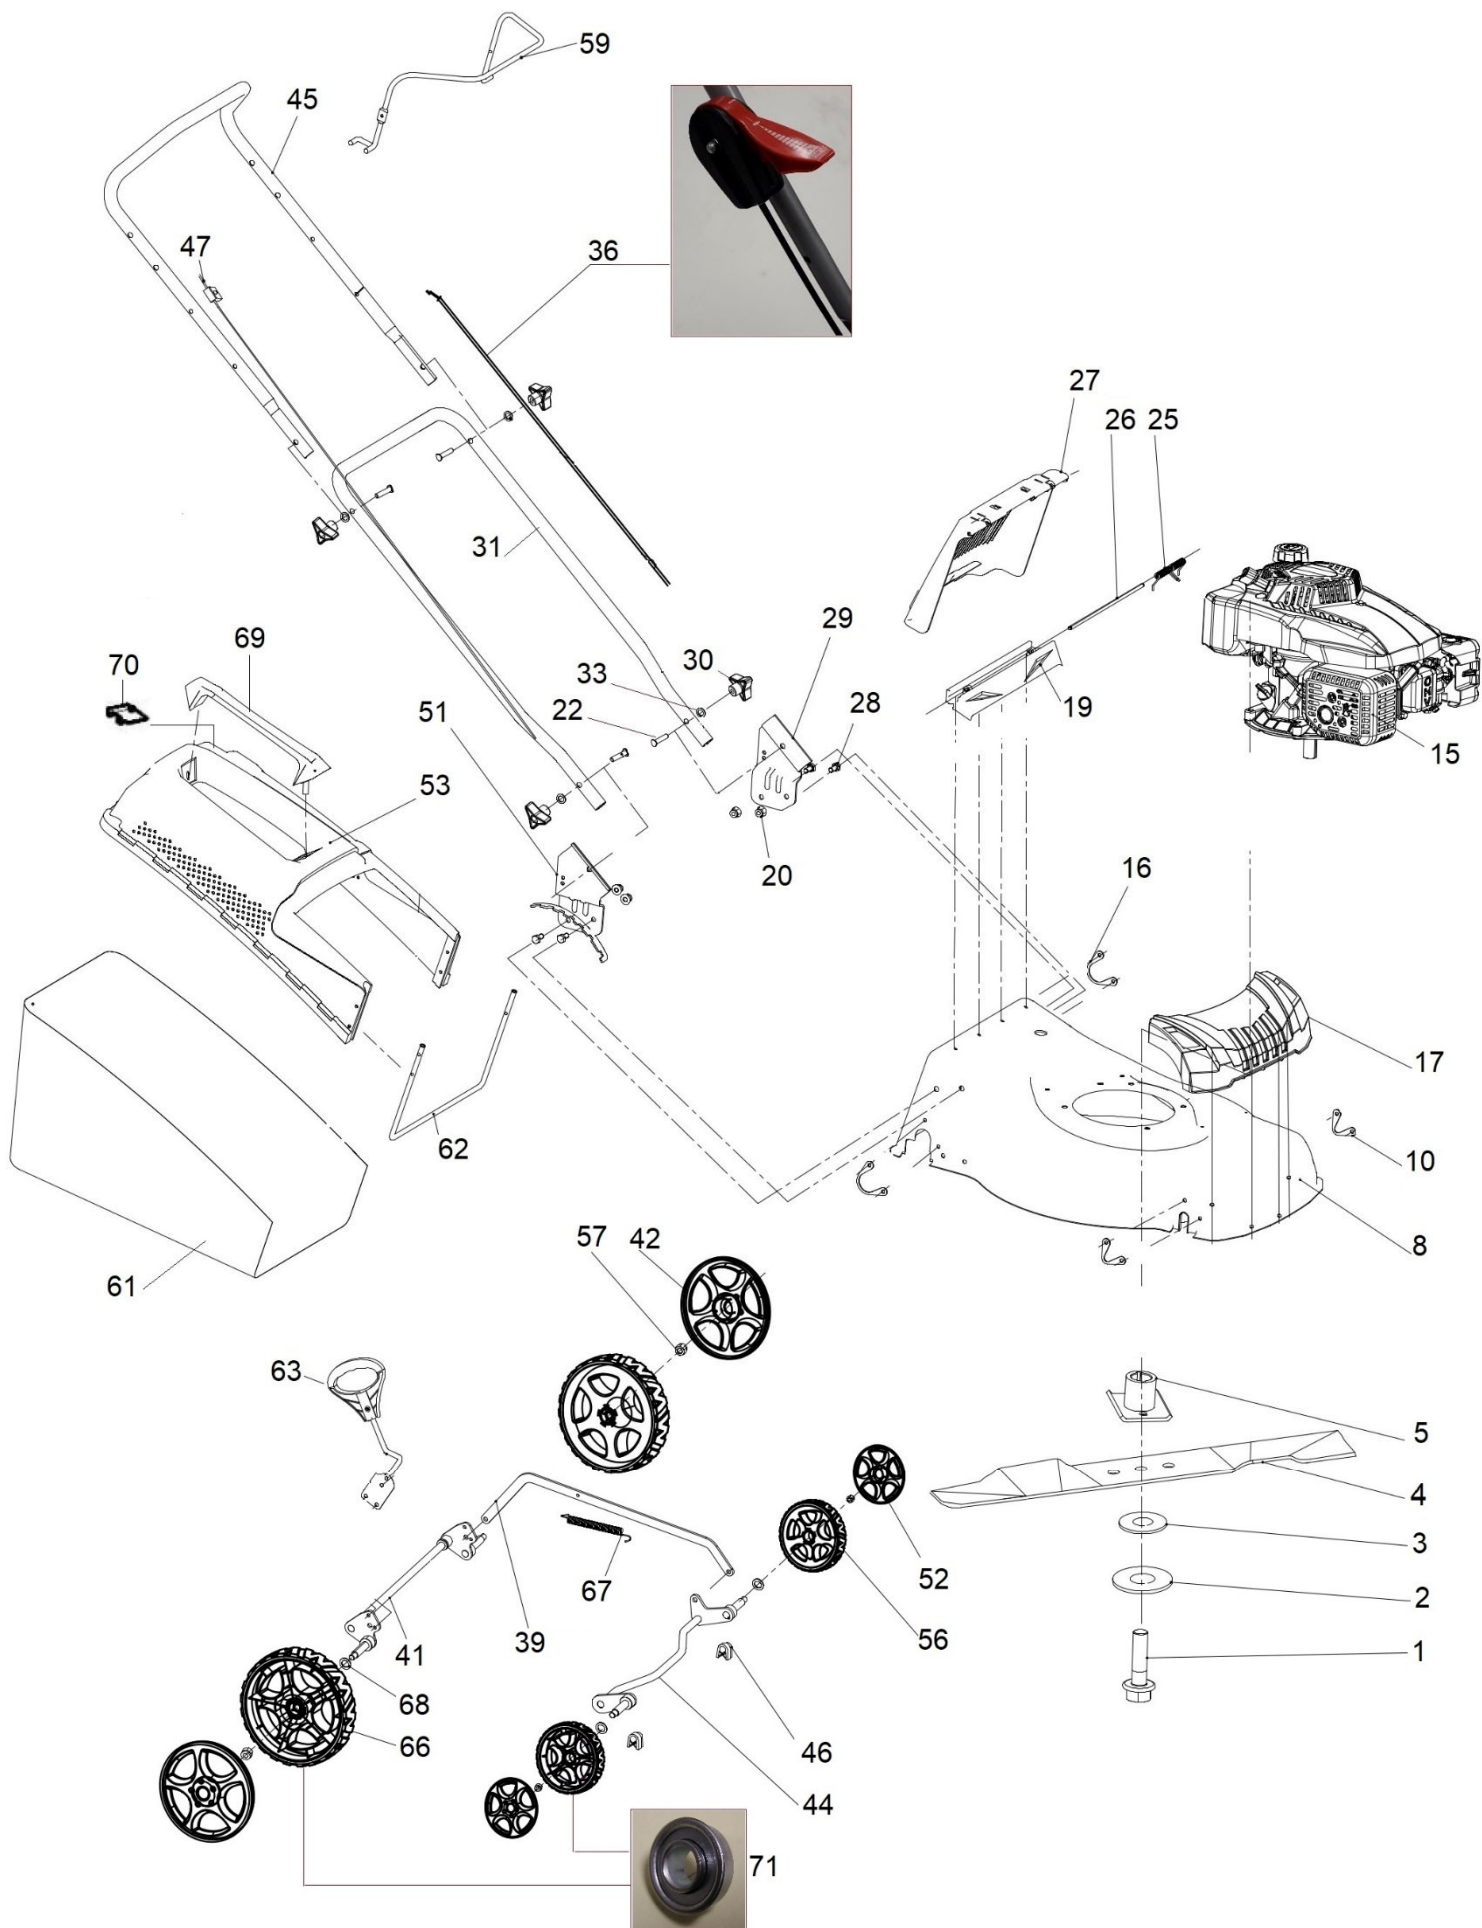

HECHT[®] 546

made for garden

Position	Part number	Název	Name
1	26800606201	Šroub nože	Blade bolt
2	546020002	Podložka šroubu nože	Blade bolt washer
3	546020003	Podložka nože	Blade washer
4	546020004	Nůž	Blade
5	546030005	Unašeč nože	Blade holder
8	546020008	Šasí	Deck
10	546030010	Pojistka přední osy	Front axle fixed clip
15	546020015	Motor	Engine
16	546030016	Pojistka zadní osy	Rear axle fixed clip
17	546020017	Přední panel šasí	Deck front panel
19	546020019	Zadní lišta šasí	Deck rear plate
20	120105	Matice	Nut
22	546020030	Šroub madla	Handle bolt
30		Křídlová matice	Knob nut
33		Podložka	Washer
25	546020025	Pružina víka koše	Flap board spring
26	546020026	Osa víka koše	Flap board axle
27	546020027	Víko koše	Rear flap board
28	100105013	Šroub	Bolt
29	546030029	Levý držák spodního madla	Left bracket of lower handle
31	546030031	Spodní madlo	Lower handle
36	546020036	Ovládání plynu s bowdenem	Throttle control assembly
39	546020039	Táhlo zdvihu	Height adjustment rod
41	546020041	Zadní osa kol	Rear wheel axle
42	546030042	Poklice zadního kola	Rear wheel cover
44	546020044	Přední osa kol	Front wheel axle
45	546020045	Horní madlo	Upper handle
46	546020046	Pouzdro přední osy	Front axle plastic bushing
47	546020047	Bowden brzdy motoru	Flameout cable
51	546030051	Pravý držák spodního madla	Right bracket of lower handle
52	546030052	Poklice předního kola	Front wheel cover
53	546020053	Horní kryt koše	Grasscatcher upper cover
56	546030056	Přední kolo	Front wheel
57	120107	Matice	Nut
59	546020059	Páka brzdy motoru	Flameout pulling pole
61	546020061	Potah koše	Grasscatcher bag
62	546020062	Rám koše	Grasscatcher frame
63	546030063	Páka zdvihu	Height adjustment lever
66	546030066	Zadní kolo	Rear wheel
67	546020067	Pružina táhla zdvihu	Height adjustment rod spring
68	26800706202	Vymezovací podložka	Wave washer
69	546020069	Madlo koše	Grasscatcher handle
70	546020070	Ukazatel plnosti koše	Grass level indicator
71	DY0218-15A	Ložisko kola	Wheel bearing