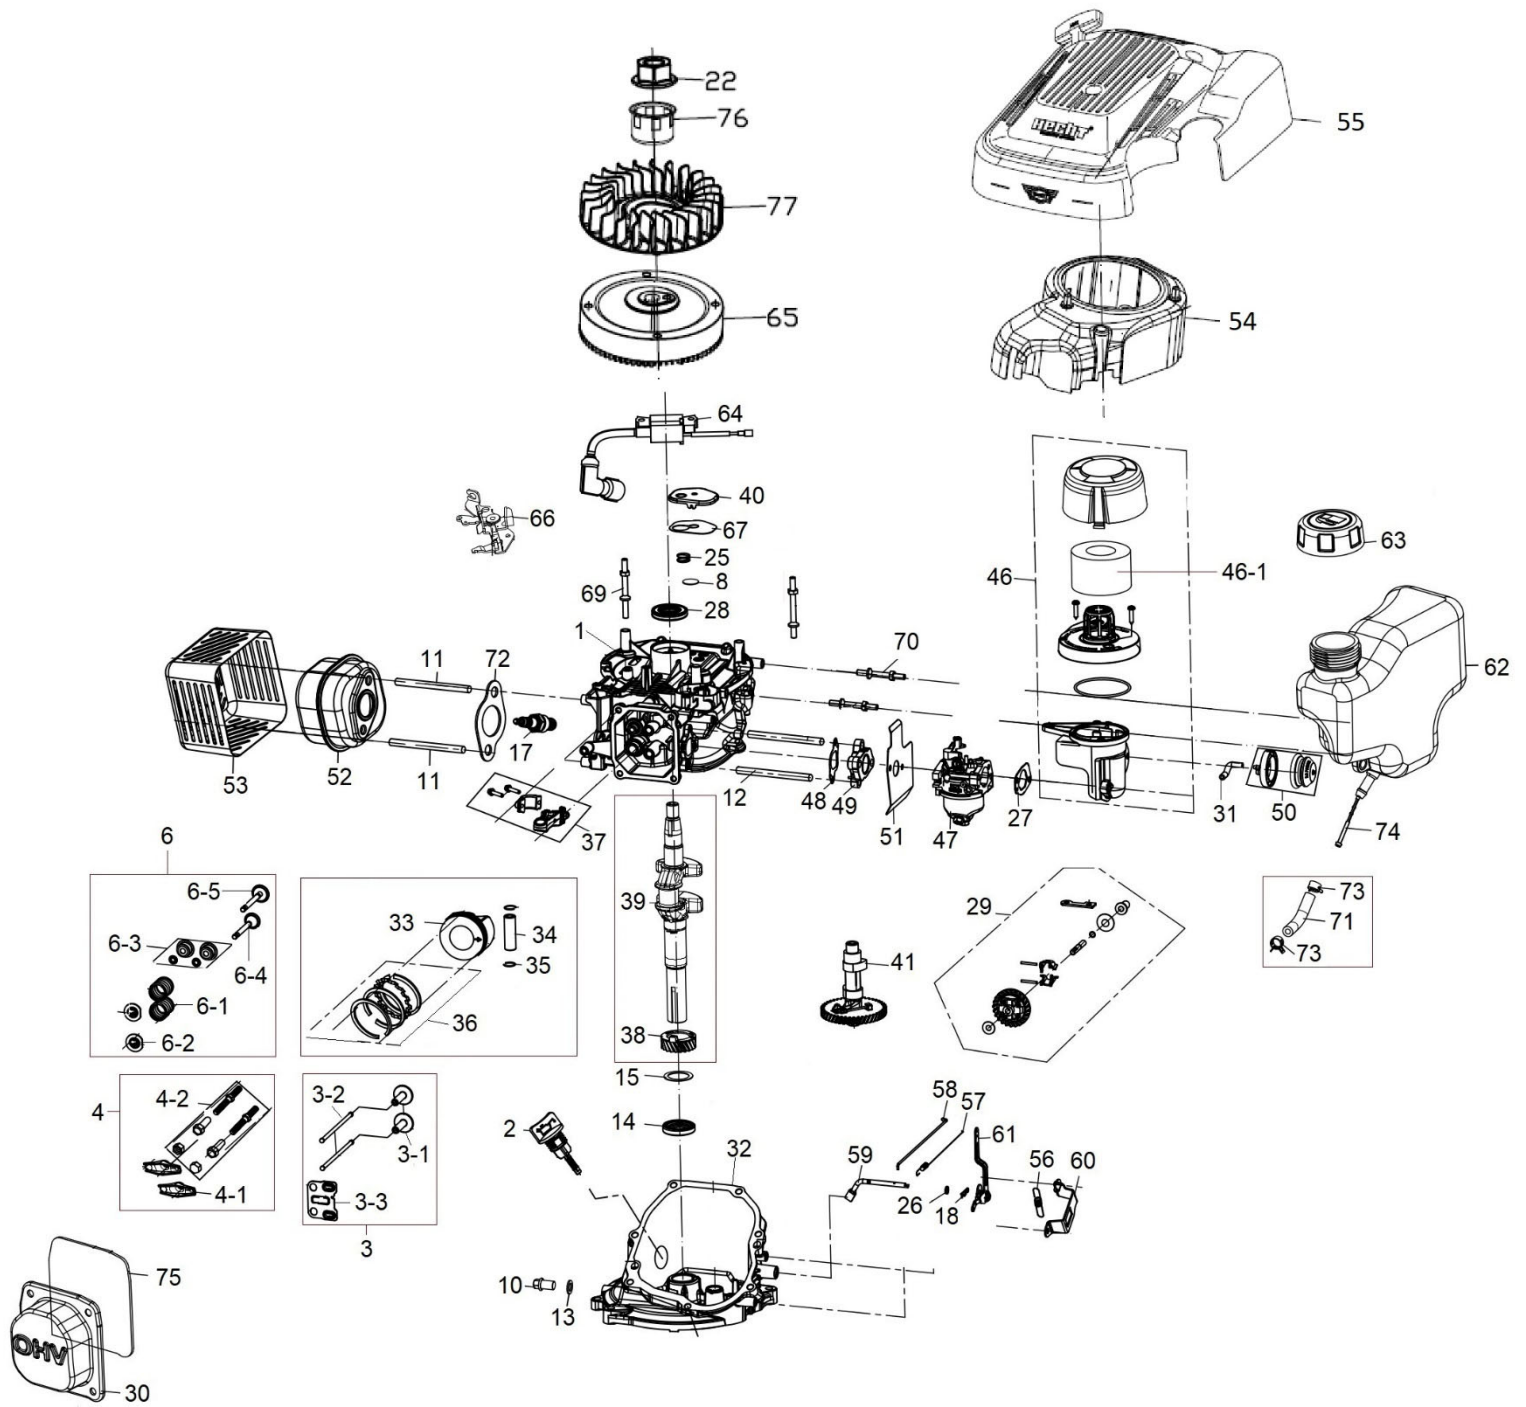

HECHT[®] 546

made for garden

Position	Part number	Název	Name
1	26800606201	Šroub nože	Blade bolt
2	546020002	Podložka šroubu nože	Blade bolt washer
3	546020003	Podložka nože	Blade washer
4	546020004	Nůž	Blade
5	546030005	Unašeč nože	Blade holder
8	546020008	Šasí	Deck
10	546030010	Pojistka přední osy	Front axle fixed clip
15	546020015	Motor	Engine
16	546030016	Pojistka zadní osy	Rear axle fixed clip
17	546020017	Přední panel šasí	Deck front panel
19	546020019	Zadní lišta šasí	Deck rear plate
20	120105	Matice	Nut
22	546020030	Šroub madla	Handle bolt
30		Křídlová matice	Knob nut
33		Podložka	Washer
25	546020025	Pružina víka koše	Flap board spring
26	546020026	Osa víka koše	Flap board axle
27	546020027	Víko koše	Rear flap board
28	100105013	Šroub	Bolt
29	546030029	Levý držák spodního madla	Left bracket of lower handle
31	546030031	Spodní madlo	Lower handle
36	546020036	Ovládání plynu s bowdenem	Throttle control assembly
39	546020039	Táhlo zdvihu	Height adjustment rod
41	546020041	Zadní osa kol	Rear wheel axle
42	546030042	Poklice zadního kola	Rear wheel cover
44	546020044	Přední osa kol	Front wheel axle
45	546020045	Horní madlo	Upper handle
46	546020046	Pouzdro přední osy	Front axle plastic bushing
47	546020047	Bowden brzdy motoru	Flameout cable
51	546030051	Pravý držák spodního madla	Right bracket of lower handle
52	546030052	Poklice předního kola	Front wheel cover
53	546020053	Horní kryt koše	Grasscatcher upper cover
56	546030056	Přední kolo	Front wheel
57	120107	Matice	Nut
59	546020059	Páka brzdy motoru	Flameout pulling pole
61	546020061	Potah koše	Grasscatcher bag
62	546020062	Rám koše	Grasscatcher frame
63	546030063	Páka zdvihu	Height adjustment lever
66	546030066	Zadní kolo	Rear wheel
67	546020067	Pružina táhla zdvihu	Height adjustment rod spring
68	26800706202	Vymezovací podložka	Wave washer
69	546020069	Madlo koše	Grasscatcher handle
70	546020070	Ukazatel plnosti koše	Grass level indicator
71	DY0218-15A	Ložisko kola	Wheel bearing