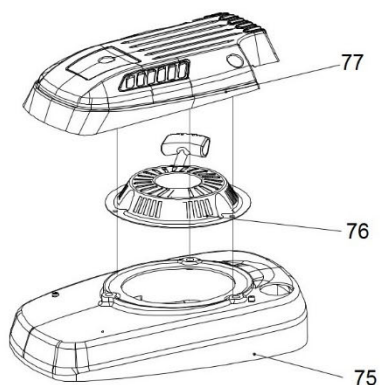

Position	Part number	Název	Name
1	100203025	Šroub	Bolt
2	553SX1059	Gufero	Oil seal
3	546601003	Kryt klikové skříně	Crankcase cover
4	546601004	Těsnění klikové skříně	Crankcase gasket
9	546601009	Regulátor otáček	Governor gear
13	546601013	Vačková hřídel	Camshaft
17	546601017	Olejová měrka kompletní	Oil disptick assembly
18	546601018	Kliková hřídel	Crankshaft
19	546601019	Ojnice	Connecting rod
22	546601022	Píst kompletní	Piston assembly
28	546601028	Páka regulátoru set	Governor lever set
35	546601035	Deska regulátoru	Governor board
36	546601036	Vratná pružina regulátoru	Governor return spring
37	546601037	Táhlo regulátoru s pružinou	Governor rod with spring
39	551001068	Hadička odvodušnění	Breathing tube
40	546601040	Kliková skříň	Crankcase
41	546601041	Zdvihátko ventilu set	Valve tappet set
44	546601044	Palivová hadička	Fuel tube
46	546601046	Palivový filtr	Fuel filter
48	546601048	Držák nádrže levý	Fuel tank left bracket
49	551001086	Palivová nádrž	Fuel tank
50	FQ08.13-03	Palivová zátka	Fuel tank cap
51	546601051	Středový držák nádrže	Fuel tank main bracket
52	546601052	Držák nádrže pravý	Fuel tank right bracket
53	551001091	Filtr odvodušnění	Breathing filter
54	546601054	Membrána odvodušnění	Breathing membrane
55	546601055	Těsnění odvodušnění	Breathing gasket
56	546601056	Kryt odvodušnění	Breathing cover
57	546601057	Pouzdro	Sleeve
58	546601058	Brzda motoru	Engine brake
59	546601059	Spínač brzdy motoru	Engine brake switch
61	546601061	Svorník	Stud bolt
62	551001113	Svorník	Stud bolt
63	551001097	Pouzdro	Sleeve
64	142102	Ložisko	Bearing
65	25100123402	Gufero	Oil seal
69	546601069	Cívka zapalování	Ignition coil
70	A969P	Svíčka zapalování	Spark plug
71	546601071	Setrvačnik	Flywheel
72	546601072	Ventilátor	Fan
73	546601073	Miska startéru	Starter idle pulley
74	746001066	Matice	Nut
75	546601075	Kryt ventilátoru	Fan cover
76	23052002801	Startér mechanický	Starter assembly
77	551001105	Kryt motoru	Engine cover
78	546601078	Ventily set	Valve set
81	25600100201	Těsnění hlavy válce	Cylinder head gasket
82	546601082	Hlava válce	Cylinder head
83	100205042	Šroub	Bolt
89	546601089	Vahadlo ventilu set	Valve rocker set
92	551001008	Těsnění ventilového víka	Cylinder head cover gasket
93	551001007	Ventilové víko	Cylinder head cover
94	100203011	Šroub	Bolt
95	555601007	Svorník karburátoru	Carburetor stud bolt
96	546601096	Těsnění příruby karburátoru	Insulator gasket
97	546601097	Příruba karburátoru	Carburetor insulator
98	546601098	Těsnění karburátoru	Carburetor gasket