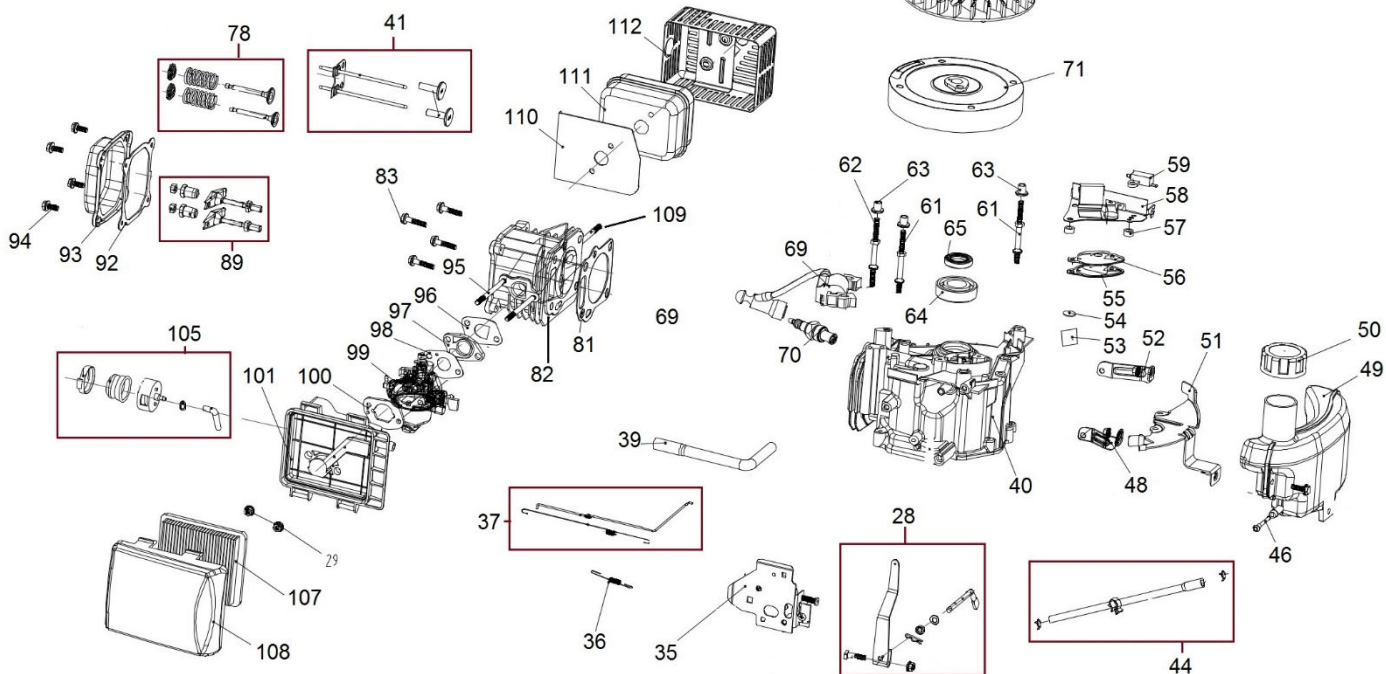

Position	Part number	Název	Name
1	100203025	Šroub	Bolt
2	553SX1059	Gufero	Oil seal
3	546601003	Kryt klikové skříně	Crankcase cover
4	546601004	Těsnění klikové skříně	Crankcase gasket
9	546601009	Regulátor otáček	Governor gear
13	546601013	Vačková hřídel	Camshaft
17	546601017	Olejová měrka kompletní	Oil disptick assembly
18	546601018	Kliková hřídel	Crankshaft
19	546601019	Ojnice	Connecting rod
22	546601022	Píst kompletní	Piston assembly
28	546601028	Páka regulátoru set	Governor lever set
35	546601035	Deska regulátoru	Governor board
36	546601036	Vratná pružina regulátoru	Governor return spring
37	546601037	Táhlo regulátoru s pružinou	Governor rod with spring
39	551001068	Hadička odvodušnění	Breathing tube
40	546601040	Kliková skříň	Crankcase
41	546601041	Zdvihátko ventilu set	Valve tappet set
44	546601044	Palivová hadička	Fuel tube
46	546601046	Palivový filtr	Fuel filter
48	546601048	Držák nádrže levý	Fuel tank left bracket
49	551001086	Palivová nádrž	Fuel tank
50	FQ08.13-03	Palivová zátka	Fuel tank cap
51	546601051	Středový držák nádrže	Fuel tank main bracket
52	546601052	Držák nádrže pravý	Fuel tank right bracket
53	551001091	Filtr odvodušnění	Breathing filter
54	546601054	Membrána odvodušnění	Breathing membrane
55	546601055	Těsnění odvodušnění	Breathing gasket
56	546601056	Kryt odvodušnění	Breathing cover
57	546601057	Pouzdro	Sleeve
58	546601058	Brzda motoru	Engine brake
59	546601059	Spínač brzdy motoru	Engine brake switch
61	546601061	Svorník	Stud bolt
62	551001113	Svorník	Stud bolt
63	551001097	Pouzdro	Sleeve
64	142102	Ložisko	Bearing
65	25100123402	Gufero	Oil seal
69	546601069	Cívka zapalování	Ignition coil
70	A969P	Svíčka zapalování	Spark plug
71	546601071	Setrvačnik	Flywheel
72	546601072	Ventilátor	Fan
73	546601073	Miska startéru	Starter idle pulley
74	746001066	Matice	Nut
75	546601075	Kryt ventilátoru	Fan cover
76	23052002801	Startér mechanický	Starter assembly
77	551001105	Kryt motoru	Engine cover
78	546601078	Ventily set	Valve set
81	25600100201	Těsnění hlavy válce	Cylinder head gasket
82	546601082	Hlava válce	Cylinder head
83	100205042	Šroub	Bolt
89	546601089	Vahadlo ventilu set	Valve rocker set
92	551001008	Těsnění ventilového víka	Cylinder head cover gasket
93	551001007	Ventilové víko	Cylinder head cover
94	100203011	Šroub	Bolt
95	555601007	Svorník karburátoru	Carburetor stud bolt
96	546601096	Těsnění příruby karburátoru	Insulator gasket
97	546601097	Příruba karburátoru	Carburetor insulator
98	546601098	Těsnění karburátoru	Carburetor gasket