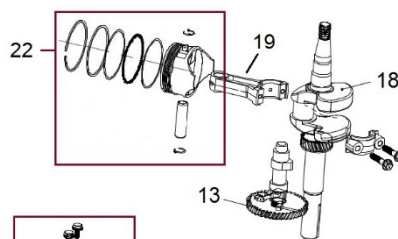

Position	Part number	Název	Name
1	100203025	Šroub	Bolt
2	553SX1059	Gufero	Oil seal
3	546601003	Kryt klikové skříně	Crankcase cover
4	546601004	Těsnění klikové skříně	Crankcase gasket
9	546601009	Regulátor otáček	Governor gear
13	546601013	Vačková hřídel	Camshaft
17	546601017	Olejová měrka kompletní	Oil disptick assembly
18	546601018	Kliková hřídel	Crankshaft
19	546601019	Ojnice	Connecting rod
22	546601022	Píst kompletní	Piston assembly
28	546601028	Páka regulátoru set	Governor lever set
35	546601035	Deska regulátoru	Governor board
36	546601036	Vratná pružina regulátoru	Governor return spring
37	546601037	Táhlo regulátoru s pružinou	Governor rod with spring
39	551001068	Hadička odvodušnění	Breathing tube
40	546601040	Kliková skříň	Crankcase
41	546601041	Zdvihátko ventilu set	Valve tappet set
44	546601044	Palivová hadička	Fuel tube
46	546601046	Palivový filtr	Fuel filter
48	546601048	Držák nádrže levý	Fuel tank left bracket
49	551001086	Palivová nádrž	Fuel tank
50	FQ08.13-03	Palivová zátka	Fuel tank cap
51	546601051	Středový držák nádrže	Fuel tank main bracket
52	546601052	Držák nádrže pravý	Fuel tank right bracket
53	551001091	Filtr odvodušnění	Breathing filter
54	546601054	Membrána odvodušnění	Breathing membrane
55	546601055	Těsnění odvodušnění	Breathing gasket
56	546601056	Kryt odvodušnění	Breathing cover
57	546601057	Pouzdro	Sleeve
58	546601058	Brzda motoru	Engine brake
59	546601059	Spínač brzdy motoru	Engine brake switch
61	546601061	Svorník	Stud bolt
62	551001113	Svorník	Stud bolt
63	551001097	Pouzdro	Sleeve
64	142102	Ložisko	Bearing
65	25100123402	Gufero	Oil seal
69	546601069	Cívka zapalování	Ignition coil
70	A969P	Svíčka zapalování	Spark plug
71	546601071	Setrvačnik	Flywheel
72	546601072	Ventilátor	Fan
73	546601073	Miska startéru	Starter idle pulley
74	746001066	Matice	Nut
75	546601075	Kryt ventilátoru	Fan cover
76	23052002801	Startér mechanický	Starter assembly
77	551001105	Kryt motoru	Engine cover
78	546601078	Ventily set	Valve set
81	25600100201	Těsnění hlavy válce	Cylinder head gasket
82	546601082	Hlava válce	Cylinder head
83	100205042	Šroub	Bolt
89	546601089	Vahadlo ventilu set	Valve rocker set
92	551001008	Těsnění ventilového víka	Cylinder head cover gasket
93	551001007	Ventilové víko	Cylinder head cover
94	100203011	Šroub	Bolt
95	555601007	Svorník karburátoru	Carburetor stud bolt
96	546601096	Těsnění příruby karburátoru	Insulator gasket
97	546601097	Příruba karburátoru	Carburetor insulator
98	546601098	Těsnění karburátoru	Carburetor gasket