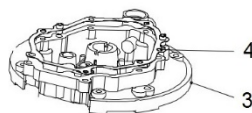

Position	Part number	Název	Name
1	100203025	Šroub	Bolt
2	553SX1059	Gufero	Oil seal
3	546601003	Kryt klikové skříně	Crankcase cover
4	546601004	Těsnění klikové skříně	Crankcase gasket
9	546601009	Regulátor otáček	Governor gear
13	546601013	Vačková hřídel	Camshaft
17	546601017	Olejová měrka kompletní	Oil disptick assembly
18	546601018	Kliková hřídel	Crankshaft
19	546601019	Ojnice	Connecting rod
22	546601022	Píst kompletní	Piston assembly
28	546601028	Páka regulátoru set	Governor lever set
35	546601035	Deska regulátoru	Governor board
36	546601036	Vratná pružina regulátoru	Governor return spring
37	546601037	Táhlo regulátoru s pružinou	Governor rod with spring
39	551001068	Hadička odvodušnění	Breathing tube
40	546601040	Kliková skříň	Crankcase
41	546601041	Zdvihátko ventilu set	Valve tappet set
44	546601044	Palivová hadička	Fuel tube
46	546601046	Palivový filtr	Fuel filter
48	546601048	Držák nádrže levý	Fuel tank left bracket
49	551001086	Palivová nádrž	Fuel tank
50	FQ08.13-03	Palivová zátka	Fuel tank cap
51	546601051	Středový držák nádrže	Fuel tank main bracket
52	546601052	Držák nádrže pravý	Fuel tank right bracket
53	551001091	Filtr odvodušnění	Breathing filter
54	546601054	Membrána odvodušnění	Breathing membrane
55	546601055	Těsnění odvodušnění	Breathing gasket
56	546601056	Kryt odvodušnění	Breathing cover
57	546601057	Pouzdro	Sleeve
58	546601058	Brzda motoru	Engine brake
59	546601059	Spínač brzdy motoru	Engine brake switch
61	546601061	Svorník	Stud bolt
62	551001113	Svorník	Stud bolt
63	551001097	Pouzdro	Sleeve
64	142102	Ložisko	Bearing
65	25100123402	Gufero	Oil seal
69	546601069	Cívka zapalování	Ignition coil
70	A969P	Svíčka zapalování	Spark plug
71	546601071	Setrvačnik	Flywheel
72	546601072	Ventilátor	Fan
73	546601073	Miska startéru	Starter idle pulley
74	746001066	Matice	Nut
75	546601075	Kryt ventilátoru	Fan cover
76	23052002801	Startér mechanický	Starter assembly
77	551001105	Kryt motoru	Engine cover
78	546601078	Ventily set	Valve set
81	25600100201	Těsnění hlavy válce	Cylinder head gasket
82	546601082	Hlava válce	Cylinder head
83	100205042	Šroub	Bolt
89	546601089	Vahadlo ventilu set	Valve rocker set
92	551001008	Těsnění ventilového víka	Cylinder head cover gasket
93	551001007	Ventilové víko	Cylinder head cover
94	100203011	Šroub	Bolt
95	555601007	Svorník karburátoru	Carburetor stud bolt
96	546601096	Těsnění příruby karburátoru	Insulator gasket
97	546601097	Příruba karburátoru	Carburetor insulator
98	546601098	Těsnění karburátoru	Carburetor gasket