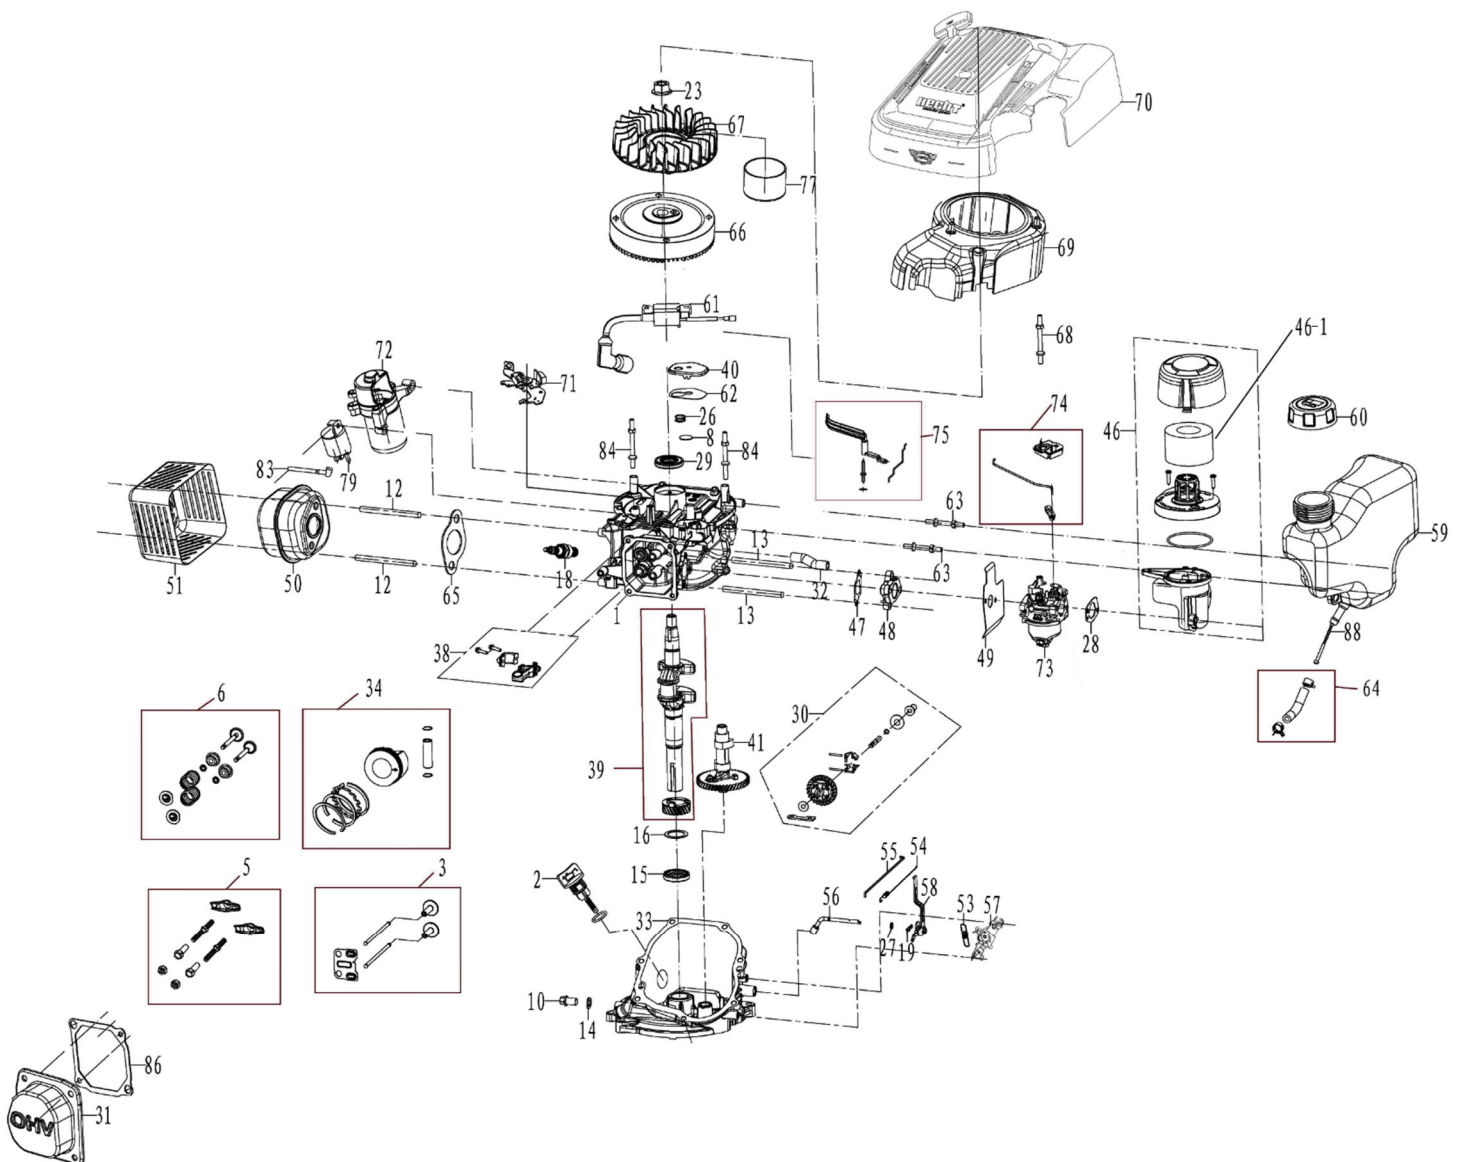

HECHT® 547 SWE

made for garden

Position	Part number	Název	Name
80	546020156	Přední nárazník	Front bumper
81	547010081	Panel	Panel
82	547010082	Spínač elektrického startéru	Electric starter button
83	547010083	Akumulátor	Akumulátor
86	547000086	Kabeláž	Cable
87	547000105	Usměrňovač bočního výhozu	Side discharge protecting cover
88	100602019	Šroub	Bolt
89	100503029	Šroub	Bolt
90	DY0218-15A	Ložisko kola	Bearing
91	546020061	Potah koše	Grasscatcher handle
92	546020062	Rám koše	Grasscatcher frame
93	547000093	Držák na pití	Drink holder
94	547000110	Páka plynu	Throttle control lever
95	547000104	Klapka bočního výhozu	Side discharge flap cover
96	547000096	Mulčovací záslepka	Mulching kit
100	547010116	Nabíječka	Charger