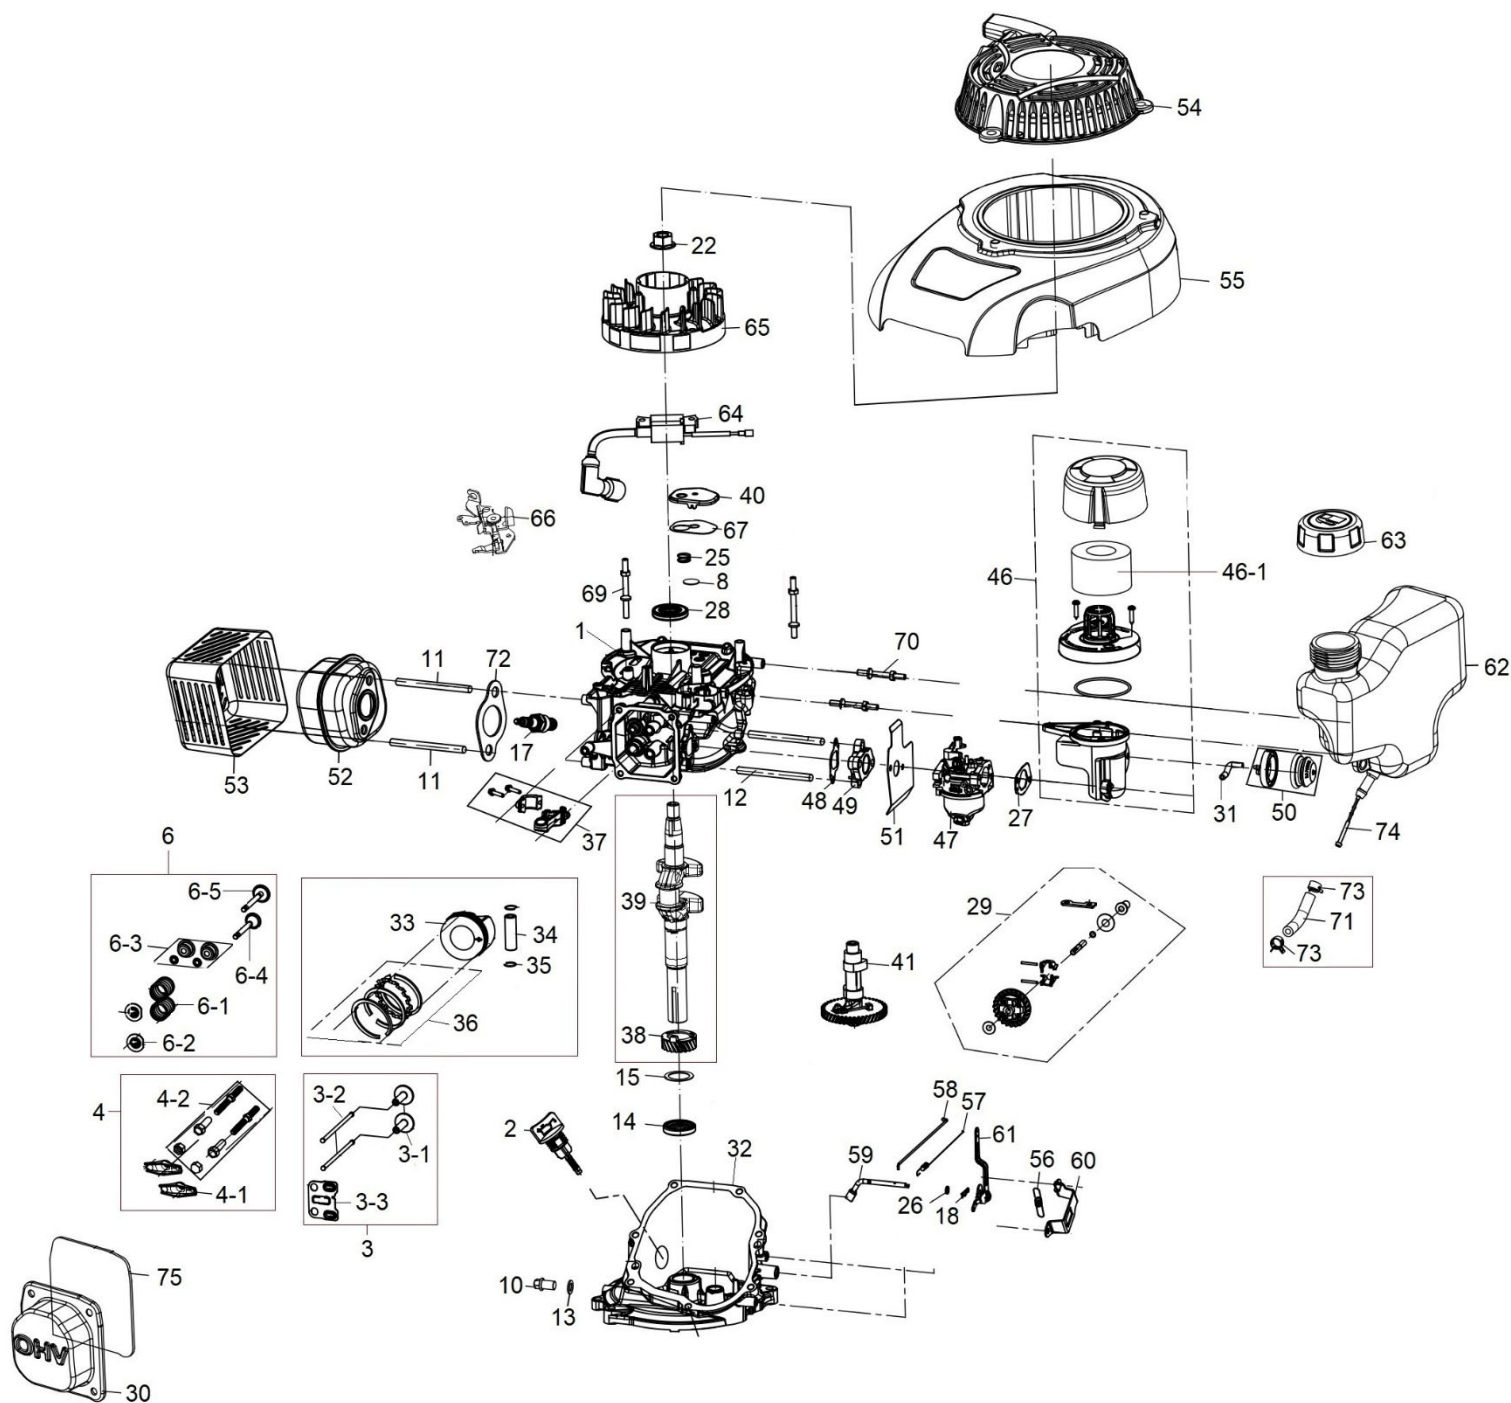

Position	Part number	Název	Name
88	546030166	Zadní kolo	Rear wheel
89	130109	Pojistný kroužek	Circlip
90	26900300203	Pravý pastorek pojezdu	Right output gear
91	546020178	Vnitřní kryt zadního kola	Rear wheel inner cover
92	DY0218-15A	Ložisko pojezdu	Bearing
93	546020180	Zadní osa kol	Rear wheel axle
95	546020067	Pružina táhla zdvihu	Height adjustment rod spring
97	26900300103	Levý pastorek pojezdu	Left output gear
99	26809000102	Čep pojezdu	Pin
100	546020166	Převodovka pojezdu	Gearbox
101	546020069	Madlo koše	Grasscatcher handle
102	546020070	Ukazatel plnosti koše	Grass level indicator
103	DY0218-15A	Ložisko kola	Wheel bearing

Position	Part number	Název	Name
1	Pouze celý motor	Kliková skříň	Crankcase
2	546021002	Olejová měrka	Oil dipstick
3	3-1	Zdvíhátko (2ks)	Valve tappet (pcs)
	3-2	Zdvíhací tyčka ventilu (2ks)	Valve pushing rod (2pcs)
	3-3	Vodící deska ventilu	Valve guide plate
4	4-1	Vahadlo ventilu (2ks)	Valve rocker (2pcs)
	4-2	Šroub ventilu set	Valve rocker bolt set
6	6-1	Pružina ventilu (2ks)	Valve spring (2pcs)
	6-2	Podložka ventilu (2ks)	Valve seat (2pcs)
	6-3	Těsnění ventilu (2ks)	Valve seal (2pcs)
	6-4	Sací ventil	Intake valve
	6-5	Výfukový ventil	Exhaust valve
8	25100112601	Membrána odvodu vzduchu	Breathing membrane
10	785001014	Vypouštěcí šroub	Oil drain bolt