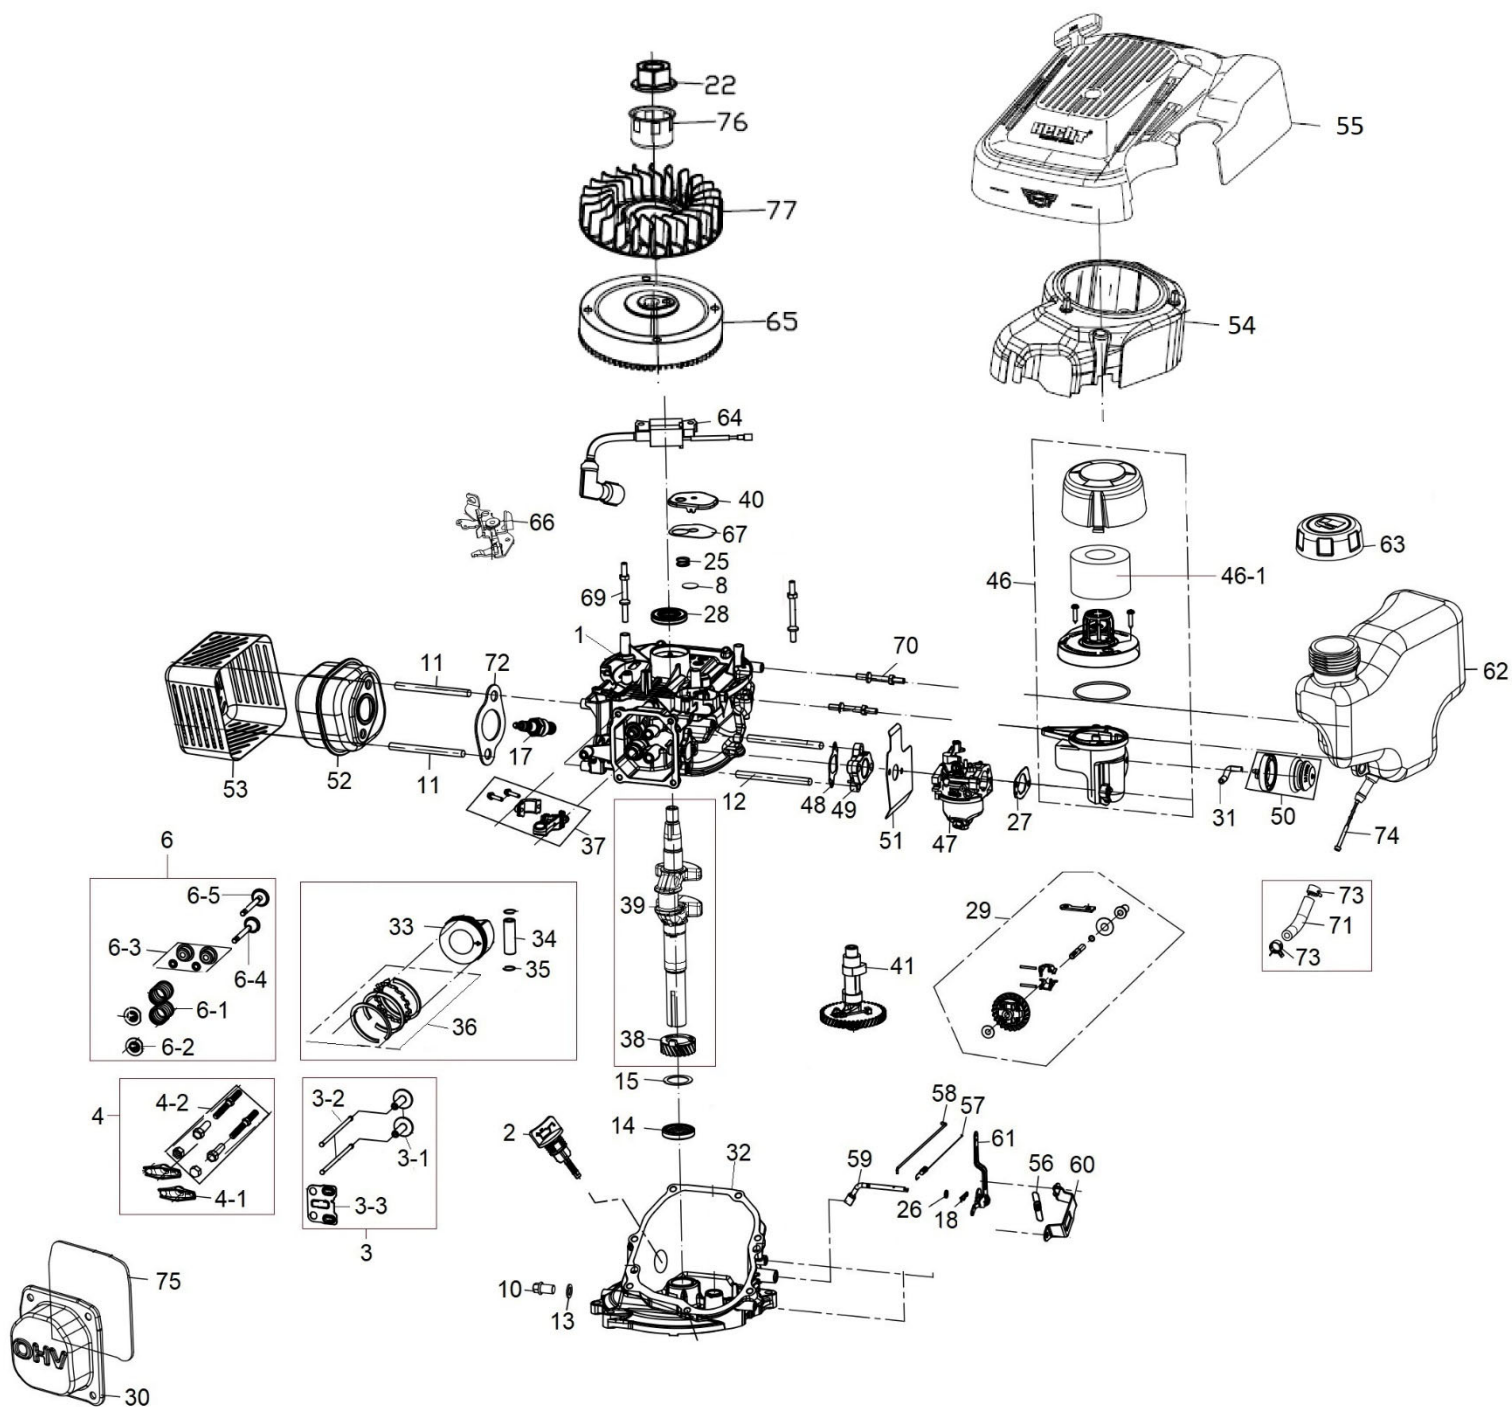

Position	Part number	Název	Name
92	DY0218-15A	Ložisko pojezdu	Bearing
93	546020180	Zadní osa kol	Rear wheel axle
95	546020067	Pružina táhla zdvihu	Height adjustment rod spring
97	26900300103	Levý pastorek pojezdu	Left output gear
99	26809000102	Čep pojezdu	Pin
100	546020166	Převodovka pojezdu	Gearbox
101	546020069	Madlo koše	Grasscatcher handle
102	546020070	Ukazatel plnosti koše	Grass level indicator
103	DY0218-15A	Ložisko kola	Wheel bearing

Position	Part number	Název	Name
1	Pouze celý motor	Klíková skříň	Crankcase
2	546021002	Olejová měrka	Oil dipstick
3	546021003	Zdvihátko (2ks)	Valve tappet (pcs)
		Zdvihací tyčka ventilu (2ks)	Valve pushing rod (2pcs)
		Vodící deska ventilu	Valve guide plate
4	546021004	Vahadlo ventilu (2ks)	Valve rocker (2pcs)
		Šroub ventilu set	Valve rocker bolt set
6	546021006	Pružina ventilu (2ks)	Valve spring (2pcs)
		Podložka ventilu (2ks)	Valve seat (2pcs)
		Těsnění ventilu (2ks)	Valve seal (2pcs)
		Sací ventil	Intake valve
		Výfukový ventil	Exhaust valve
8	25100112601	Membrána odvdzušnění	Breathing membrane
10	785001014	Vypouštěcí šroub	Oil drain bolt
11	546021011	Svorník	Stud bolt