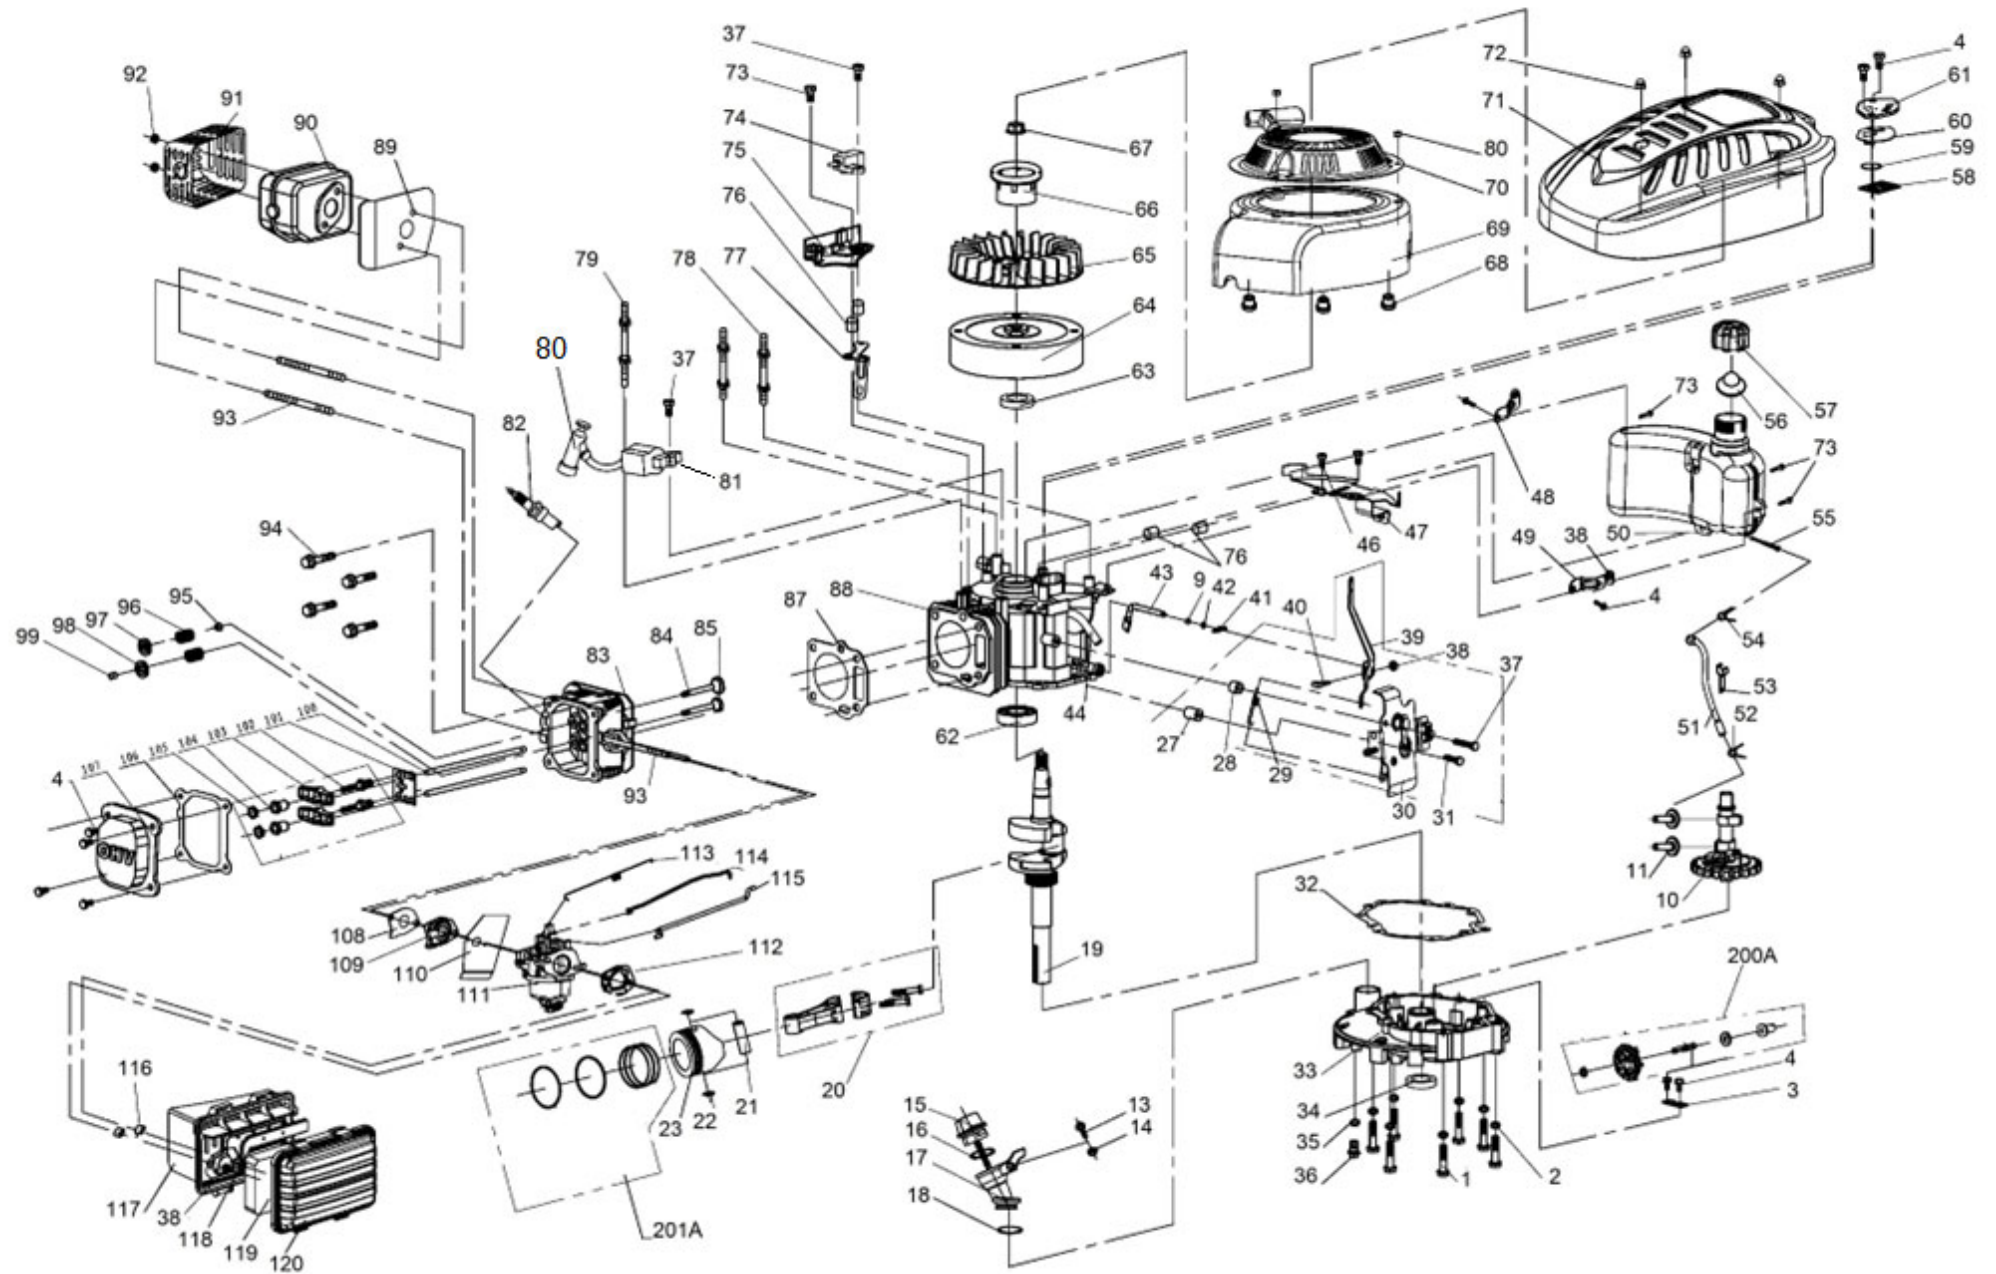

HECHT® 5483 SW

made for garden

Position	Part number	Název	Name
1	26800607601	Šroub M6x30	Bolt M6x30
2	P-06	Podložka 6	Washer 6
3	26300210102	Přítlačná podložka	Dualhole press plate
4	S-06*12	Šroub M6x12	Bolt M6x12
5	25100121601	Palec regulátoru	Governor slide sheath
10	23055000401	Vačková hřídel	Camshaft
11	26900102301	Zdvihátko	Tappet
13	S-05*20	Šroub M5x20	Bolt M5x20
14	M-05	Matice M5	Bolt M5
15	25100121002	Olejová měrka	Oil dipstick
16	25100123302	O kroužek 25x3,1	O-ring 25x3,1
17	25100121102	Nalévací hrdlo oleje	Oil adding pipe
18	25100123202	O kroužek 20x2.4	Oil sealing ring 20x2.4
19	23053000601	Kliková hřídel	Crank shaft
19A	Q08.04-13	Woodruffovo pero	Woodruff key
20	23054000301	Ojnice kompletní	Connecting rod
21	26900102201	Pístní čep	Piston pin
22	26900102101	Pojistka pístního čepu	Piston pin circlip
23	26400100601	Píst	Piston
27	26900103201	Pouzdro	Sheath 1
28	26900103301	Pouzdro	Sheath 2
29	26801102601	Vratná pružina páky regulace	Speed adjustment spring
30	23057001601	Kulisa regulace otáček	Speed adjustment board
31	26800607701	Šroub M6x35	Flange bolt M6x32
32	25600100401	Těsnění klikové skříně	Crankcase gasket
33	26400101803	Spodní kryt klikové skříně	Crankcase cover
34	553SX1059	Gufero 25x38x7	Oil seal 25x38x7
35	26300205701	Podložka	Washer
36	26300205601	Vypouštěcí šroub	Oil discharge bolt
37	S-06*25	Šroub M6x25	Flange bolt M6x25
38	M-06	Matice M6	Nut M6
39	23057000901	Páka regulace otáček	Speed adjustment arm
40	26800301101	Šroub	Quadrate head bolt
41	26900103401	Závlačka	Cotter pin
42	25100123501	Gufero 6x11x4	Oil seal 6x11x4
43	26900103001	Ovládací táhlo regulátoru	Governor control rod
44	25100135001	Hadička odvodu vzduchu	Vent tube
46	S-06*16	Šroub M6x16	Bolt M6x16