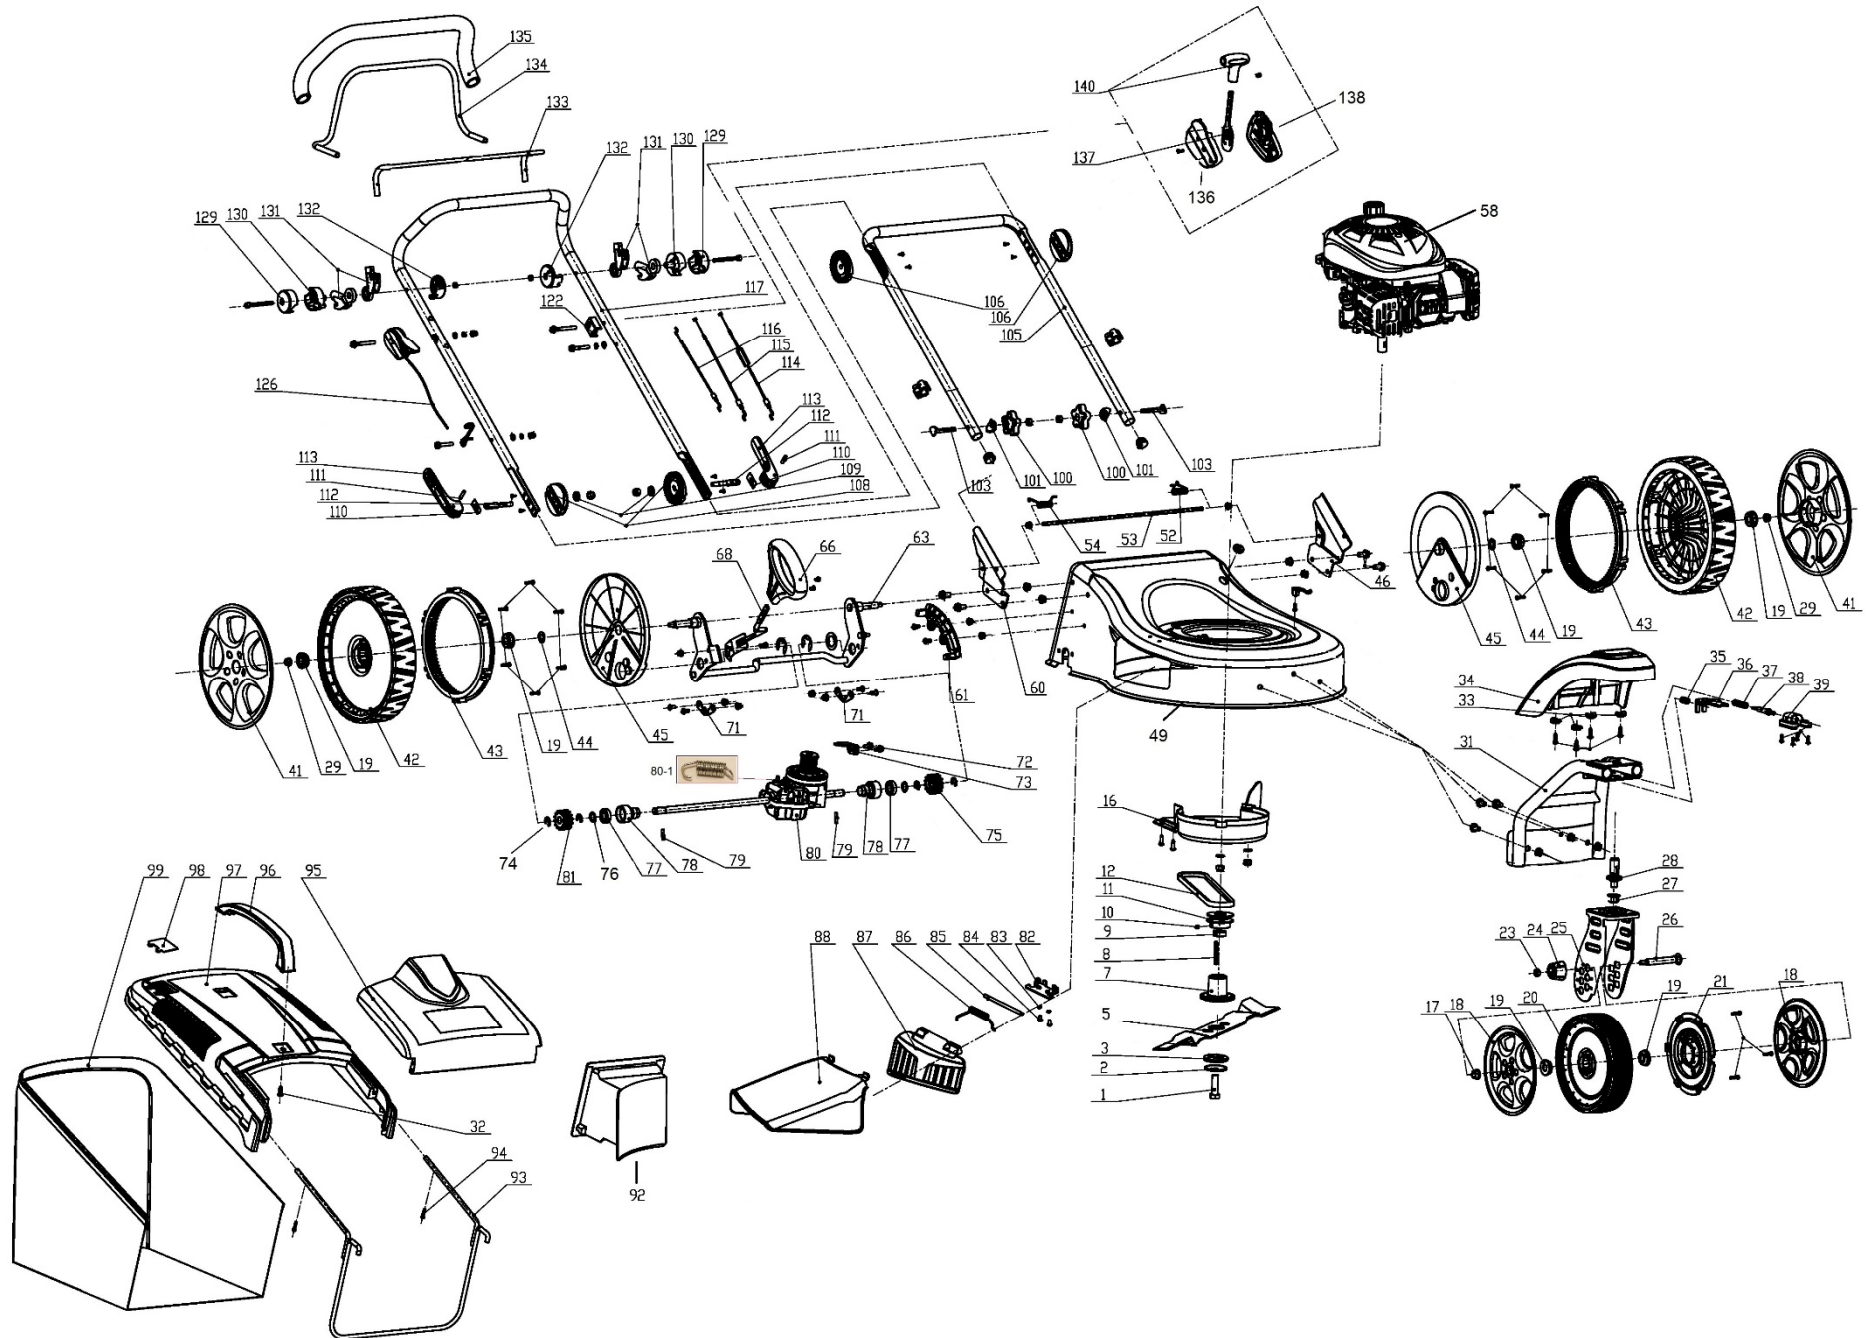

Position	Part number	Název	Name
1	26800606201	Šroub nože	Blade bolt
2	26300107302	Podložka šroubu nože	Blade bolt washer
3	548310003	Podložka nože	Blade pressing board
5	548310004	Nůž	Blade
7	548310005	Unašeč nože	Blade holder
8	548310006	Pero	Flat key
9	25231800101	Vymezovací pouzdro	Blade holder bushing
10	26800300502	Šroubek řemenice M6x8	Screw M6x8
11	26300400202	Řemenice motoru	Engine sheave
12	25100127202	Klínový řemen	V-belt
16	25255800102	Kryt řemenu	Belt cover
17	26300341901	Pouzdro	Bearing sheath
18	23600310101	Poklice předního kola	Front wheel cover
19	26800401601	Ložisko kola	Wheel bearing
20	25370200101	Přední kolo	Front wheel
21	25370400101	Dekorační kryt předního kola	Front wheel decorative cover
23	26800502301	Matice M8	Nut M8
24	25374200101	Plastová matice	Knob nut
25	26300342201	Držák předního kola	Front wheel bracket
26	26300341601	Osa předního kola	Front wheel axle
28	Nedostupné	Svislá osa předního kola	Front wheel rotation shaft
31	23601067301	Rám předního kola	Front wheel frame
33	25239100202	Tvarová podložka	Curved washer
34	25370100101	Kryt předního kola	Front wheel cover
35	26801133501	Pružina	Spring
36	26300351401	Táhlo aretace kola	Wheel locking pull bar
37	26801133101	Pružina	Spring
38	26809012301	Čep aretace kola	Wheel locking pin
39	26400121201	Vodítko čepu	Pin support
41	23600113401	Poklice zadního kola	Rear wheel cover
42	25400205001	Zadní kolo	Rear wheel
43	25229500101	Věnc zadního kola	Rear wheel gear ring
45	25208700105	Vnitřní kryt zadního kola	Rear wheel inner cover
46	23600118601	Levý držák spodního madla	Left bracket of lower handle
49	23601067401	Šasí	Deck
52	26800502401	Pružina víka koše levá	Rear board left spring
53	26801113801	Osa víka koše	Rear board axle
54	26300136601	Pružina víka koše pravá	Rear board right spring