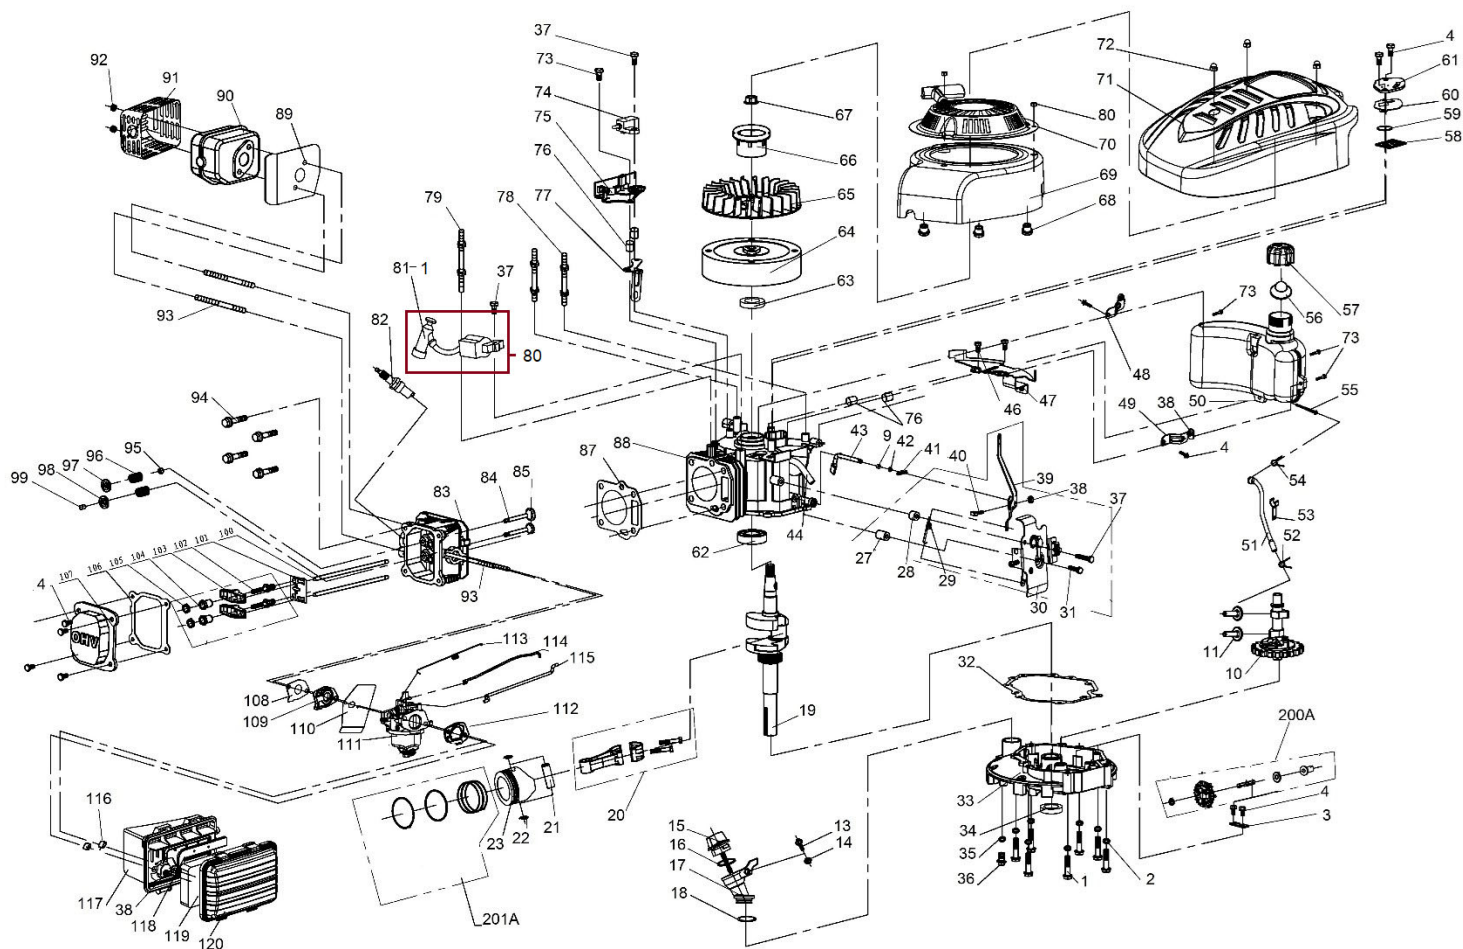

Position	Part number	Název	Name
1	26800607601	Šroub M6x30	Bolt M6x30
2	P-06	Podložka 6	Washer 6
3	26300210102	Přítlačná podložka	Dualhole press plate
4	S-06*12	Šroub M6x12	Bolt M6x12
5	25100121601	Palec regulátoru	Governor slide sheath
10	23055000401	Vačková hřídel	Camshaft
11	26900102301	Zdvihátko	Tappet
13	S-05*20	Šroub M5x20	Bolt M5x20
14	M-05	Matice M5	Bolt M5
15	25100121002	Olejevá měrka	Oil dipstick
16	25100123302	O kroužek 25x3,1	O-ring 25x3,1
17	25100121102	Nalévací hrdlo oleje	Oil adding pipe
18	25100123202	O kroužek 20x2.4	Oil sealing ring 20x2.4
19	23053000601	Kliková hřídel	Crank shaft
19A	Q08.04-13	Woodruffovo pero	Woodruff key
20	23054000301	Ojnice kompletní	Connecting rod
21	26900102201	Pístní čep	Piston pin
22	26900102101	Pojistka pístního čepu	Piston pin circlip
23	26400100601	Píst	Piston
27	26900103201	Pouzdro	Sheath 1
28	26900103301	Pouzdro	Sheath 2
29	26801102601	Vratná pružina páky regulace	Speed adjustment spring
30	23057001601	Kulisa regulace otáček	Speed adjustment board
31	26800607701	Šroub M6x35	Flange bolt M6x32
32	25600100401	Těsnění klikové skříně	Crankcase gasket