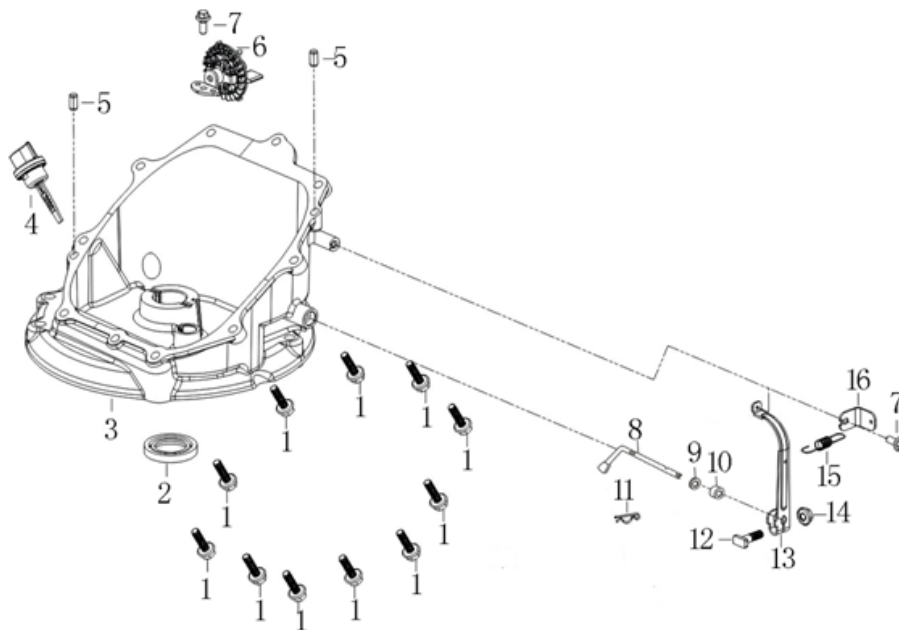

Position	Part number	Název	Name
1	100203013	Šroub	Bolt
2	540011013	Ventilové víko	Cylinder head cover
3	540011014	Těsnění ventilového víka	Cylinder head cover gasket
4	540011015	Vahadlo ventilu kompletní	Valve rocker assembly
5	540011016	Vodící deska ventilu	Valve guide plate
6	140380020-0001	Podložka pružiny ventilu	Valve spring washer
7	540011018	Pružina ventilu	Valve spring
8	A969P	Svíčka zapalování	Spark plug
9	546011009	Kliková skříň	Crankcase
10	540011064	Svorník	Stud bolt
11	553SX1059	Gufero	Oil seal
12	25100112601	Membrána odvodušnění	Breathing membrane
13	540011030	Těsnění odvodušnění	Breathing gasket
14	540011031	Kryt odvodušnění	Breathing cover
15	100102009	Šroub	Bolt
16	500550034-0001	Ventily set	Valve set
17	540011041	Zdvihací tyčka ventilu	Valve pushing rod
18	140690002-0001	Zdvihátko	Tappet
19	100103017	Šroub	Bolt
20	100203011	Šroub	Bolt
21	540011027	Brzda motoru	Engine brake
22	540011040	Pružina	Spring

Position	Part number	Název	Name
1	540011001	Šroub	Bolt
2	081118-100	Gufero	Oil seal
3	540011003	Víko motoru	Crankcase cover
4	540011004	Olejová měrka	Oil disptick
5	540011005	Čep	Pin
6	540011006	Regulátor otáček kompletní	Governor gear assembly
7	100102009	Šroub	Bolt
8	555602016	Ovládací táhlo regulátoru	Governor control rod
9	555602017	Podložka	Washer
10	25100123501	Gufero	Oil seal
11	381350004-0001	Závlačka	Cotter pin
12	380250002-0001	Šroub M6x21	Bolt M6x21
13	540011068	Páka regulátoru	Governor lever
14	110103	Matice	Nut
15	546011037	Pružina	Spring
16	546011038	Držák pružiny	Spring bracket

Position	Part number	Název	Name
1	546011039	Pístní kroužky set	Piston ring set
2	546011040	Píst	Piston
3	540011046	Pístní čep	Piston pin
4	540011044	Pojistka pístního čepu	Piston pin clip
5	540011047	Ojnice	Connecting rod
6	540011010	Kliková hřídel	Crankshaft
7	380450518-0001	Podložka	Washer
8	540011011	Vačková hřídel	Camshaft
9	540011009	Podložka	Washer
10	540011076	Pero	Key