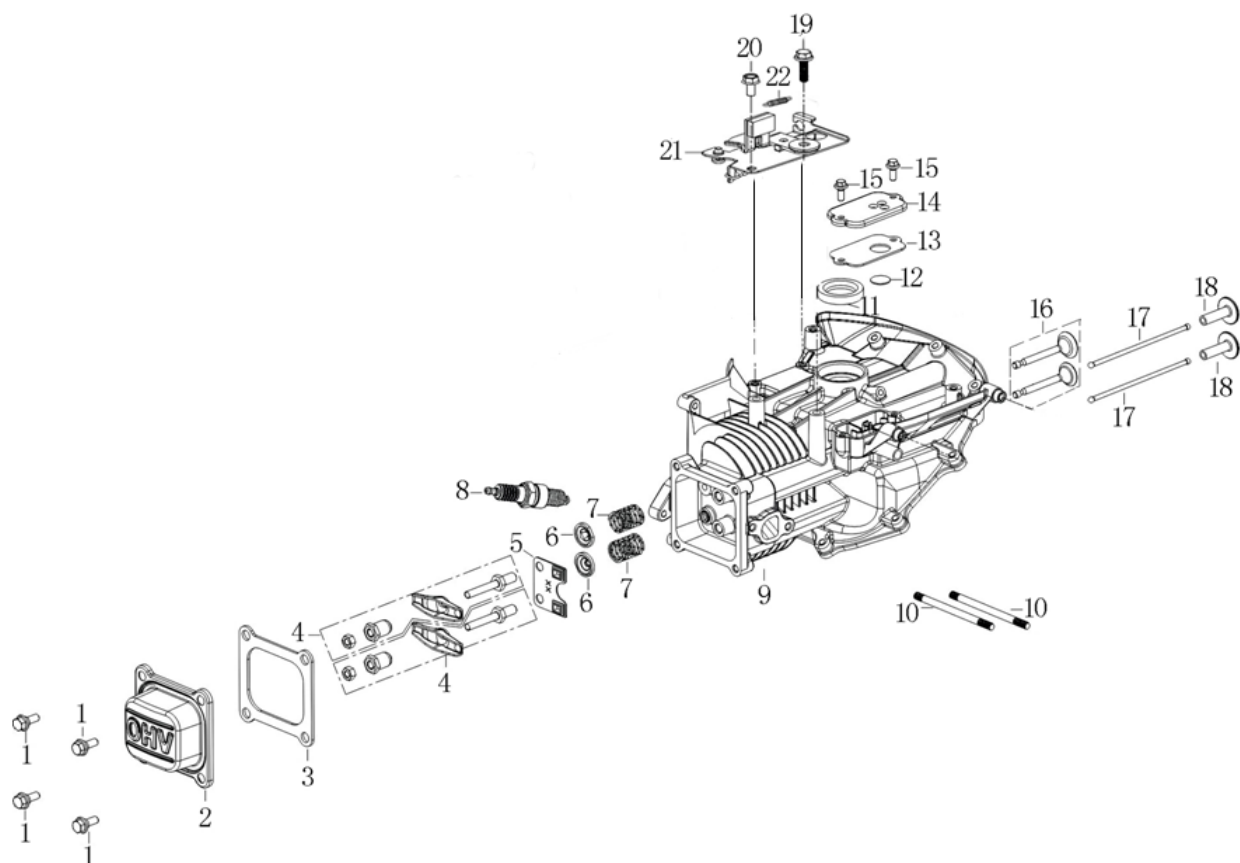

Position	Part number	Název	Name
1	100203013	Šroub	Bolt
2	540011013	Ventilové víko	Cylinder head cover
3	540011014	Těsnění ventilového víka	Cylinder head cover gasket
4	540011015	Vahadlo ventilu kompletní	Valve rocker assembly
5	540011016	Vodící deska ventilu	Valve guide plate
6	140380020-0001	Podložka pružiny ventilu	Valve spring washer
7	540011018	Pružina ventilu	Valve spring
8	A969P	Svíčka zapalování	Spark plug
9	546011009	Kliková skříň	Crankcase
10	540011064	Svorník	Stud bolt
11	553SX1059	Gufero	Oil seal
12	25100112601	Membrána odvodušnění	Breathing membrane
13	540011030	Těsnění odvodušnění	Breathing gasket
14	540011031	Kryt odvodušnění	Breathing cover
15	100102009	Šroub	Bolt
16	500550034-0001	Ventily set	Valve set
17	540011041	Zdvihací tyčka ventilu	Valve pushing rod
18	140690002-0001	Zdvihátko	Tappet
19	100103017	Šroub	Bolt
20	100203011	Šroub	Bolt
21	540011027	Brzda motoru	Engine brake
22	540011040	Pružina	Spring

Position	Part number	Název	Name
1	540011001	Šroub	Bolt
2	081118-100	Gufero	Oil seal
3	540011003	Víko motoru	Crankcase cover
4	540011004	Olejová měrka	Oil disptick
5	540011005	Čep	Pin
6	540011006	Regulátor otáček kompletní	Governor gear assembly
7	100102009	Šroub	Bolt
8	555602016	Ovládací táhlo regulátoru	Governor control rod
9	555602017	Podložka	Washer
10	25100123501	Gufero	Oil seal
11	381350004-0001	Závlačka	Cotter pin
12	380250002-0001	Šroub M6x21	Bolt M6x21
13	540011068	Páka regulátoru	Governor lever
14	110103	Matice	Nut
15	546011037	Pružina	Spring
16	546011038	Držák pružiny	Spring bracket

Position	Part number	Název	Name
1	546011039	Pístní kroužky set	Piston ring set
2	546011040	Píst	Piston
3	540011046	Pístní čep	Piston pin
4	540011044	Pojistka pístního čepu	Piston pin clip
5	540011047	Ojnice	Connecting rod
6	540011010	Kliková hřídel	Crankshaft
7	380450518-0001	Podložka	Washer
8	540011011	Vačková hřídel	Camshaft
9	540011009	Podložka	Washer
10	540011076	Pero	Key