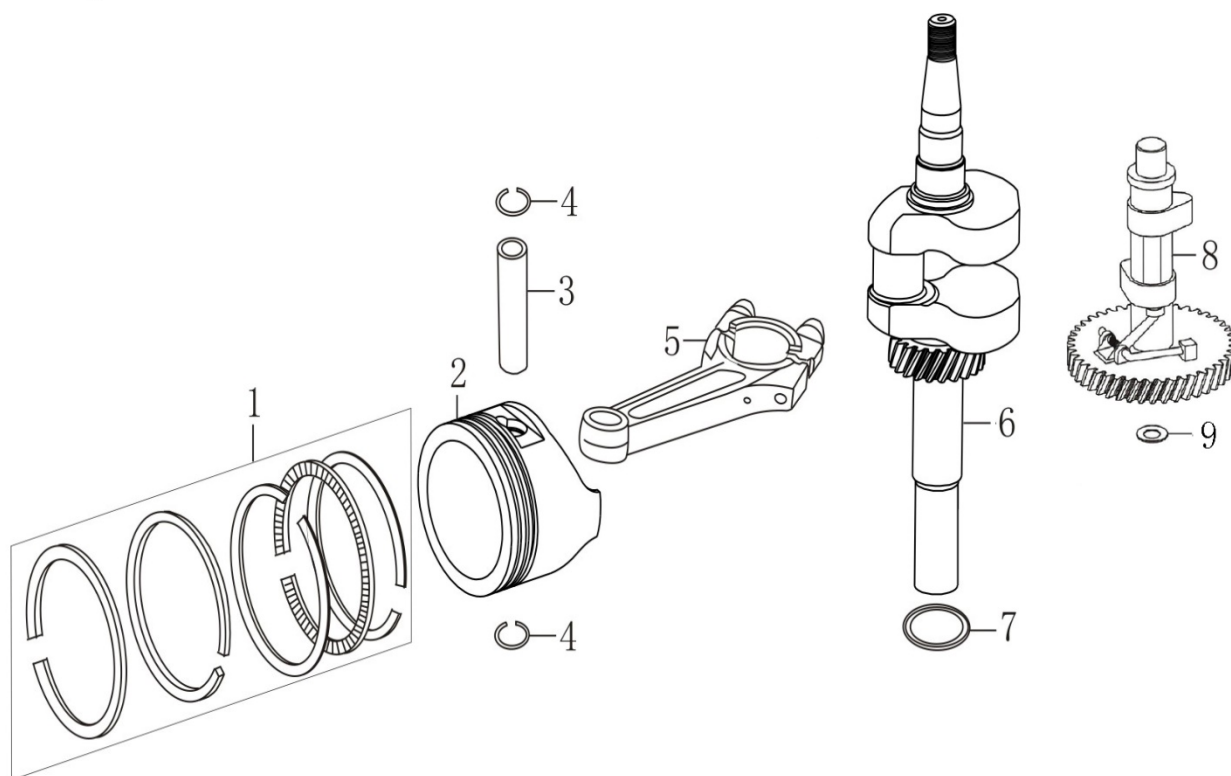

Position	Part number	Název	Name
1	100203013	Šroub	Bolt
2	540011013	Ventilové víko	Cylinder head cover
3	540011014	Těsnění ventilového víka	Cylinder head cover gasket
4	540011015	Vahadlo ventilu kompletní	Valve rocker assembly
5	540011016	Vodící deska ventilu	Valve guide plate
6	140380020-0001	Podložka pružiny ventilu	Valve spring washer
7	540011018	Pružina ventilu	Valve spring
8	A969P	Svíčka zapalování	Spark plug
9	546011009	Kliková skříň	Crankcase
10	540011064	Svorník	Stud bolt
11	553SX1059	Gufero	Oil seal
12	25100112601	Membrána odvodušnění	Breathing membrane
13	540011030	Těsnění odvodušnění	Breathing gasket
14	540011031	Kryt odvodušnění	Breathing cover
15	100102009	Šroub	Bolt
16	500550034-0001	Ventily set	Valve set
17	540011041	Zdvihací tyčka ventilu	Valve pushing rod
18	140690002-0001	Zdvihátko	Tappet
19	100103017	Šroub	Bolt
20	100203011	Šroub	Bolt
21	540011027	Brzda motoru	Engine brake
22	540011040	Pružina	Spring

Position	Part number	Název	Name
1	540011001	Šroub	Bolt
2	081118-100	Gufero	Oil seal
3	540011003	Víko motoru	Crankcase cover
4	540011004	Olejová měrka	Oil disptick
5	540011005	Čep	Pin
6	540011006	Regulátor otáček kompletní	Governor gear assembly
7	100102009	Šroub	Bolt
8	555602016	Ovládací táhlo regulátoru	Governor control rod
9	555602017	Podložka	Washer
10	25100123501	Gufero	Oil seal
11	381350004-0001	Závlačka	Cotter pin
12	380250002-0001	Šroub M6x21	Bolt M6x21
13	540011068	Páka regulátoru	Governor lever
14	110103	Matice	Nut
15	546011037	Pružina	Spring
16	546011038	Držák pružiny	Spring bracket