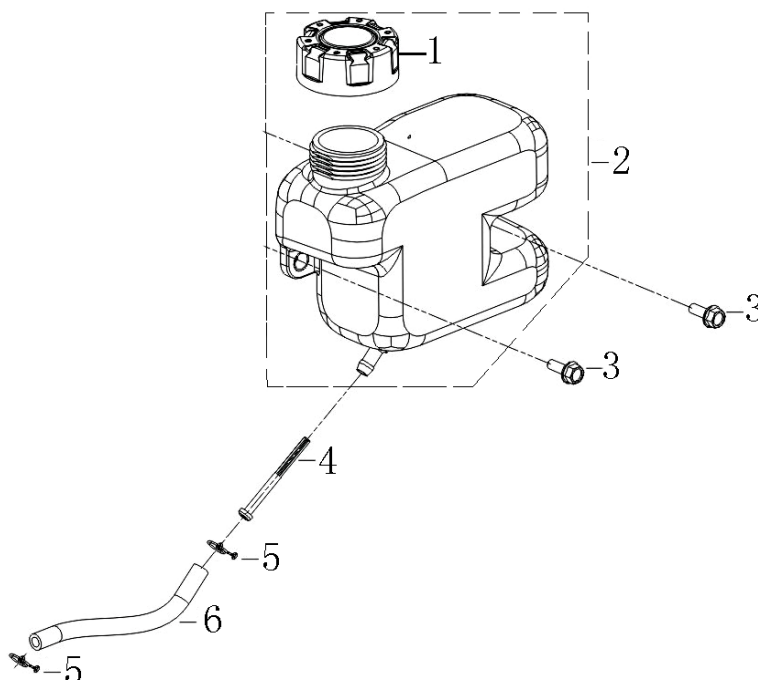

Position	Part number	Název	Name
1	170870094-0001	Palivová zátka	Fuel tank cap
2	540011049	Palivová nádrž	Fuel tank
3	100103012	Šroub	Bolt
4	170010017-0001	Palivový filtr	Fuel filter
5	380950190-0001	Svorka hadičky	Fuel tube clip
6	540011053	Palivová hadička	Fuel tube