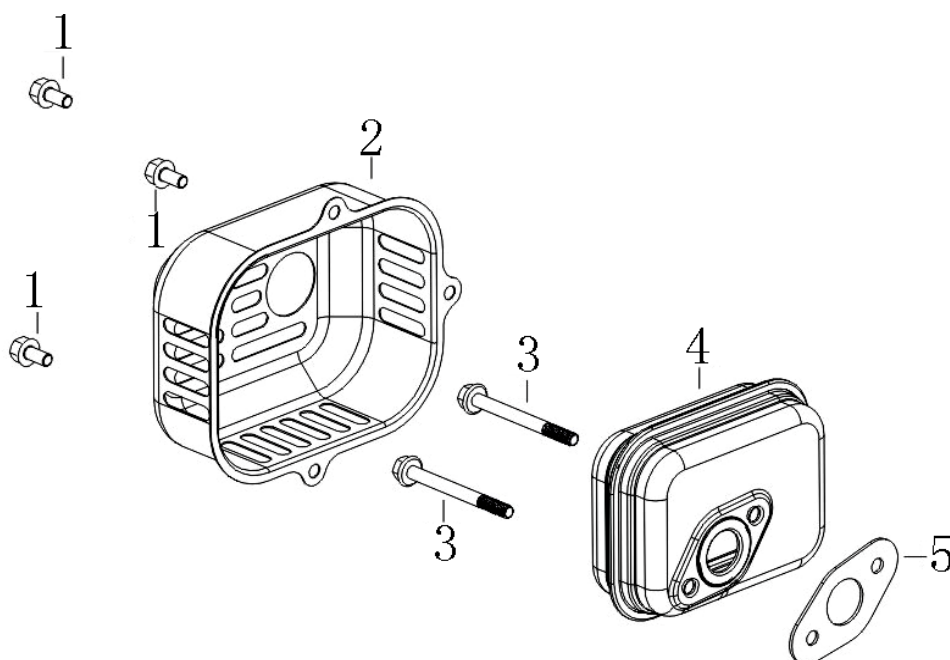

Position	Part number	Název	Name
1	100203011	Šroub	Bolt
2	540011024	Kryt výfuku	Muffler cover
3	100103057	Šroub	Bolt
4	540011022	Výfuk	Muffler
5	540011021	Těsnění výfuku	Muffler gasket