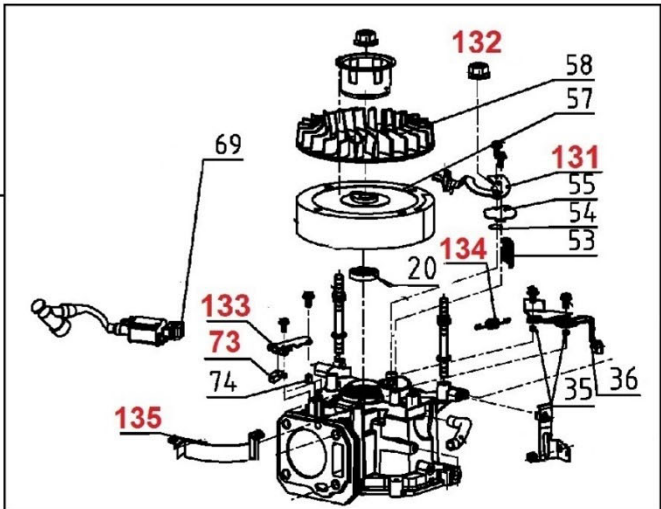

Model od 2018

Rozdíly v brzdě motoru

Different Engine brake