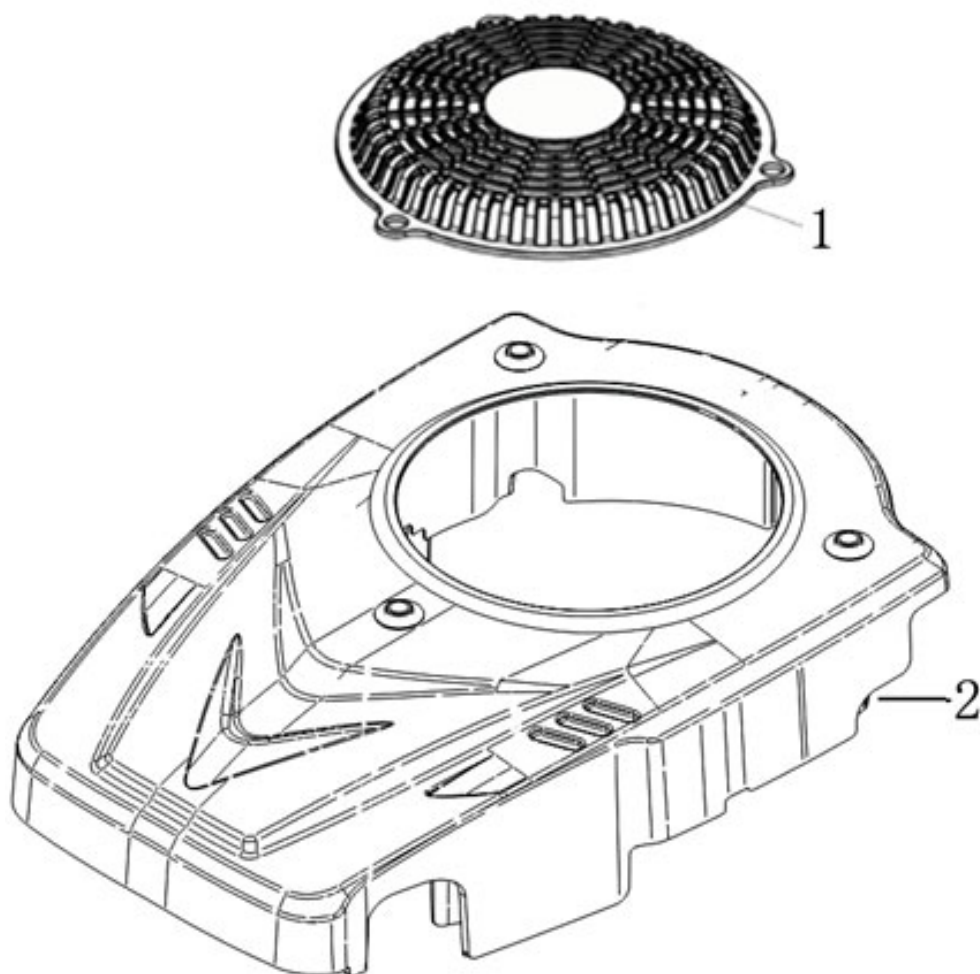

Position	Part number	Název	Name
1	195360020-0001	Kryt motoru	Starter cover
2	160210120-0001	Kryt ventilátoru	Fan cover