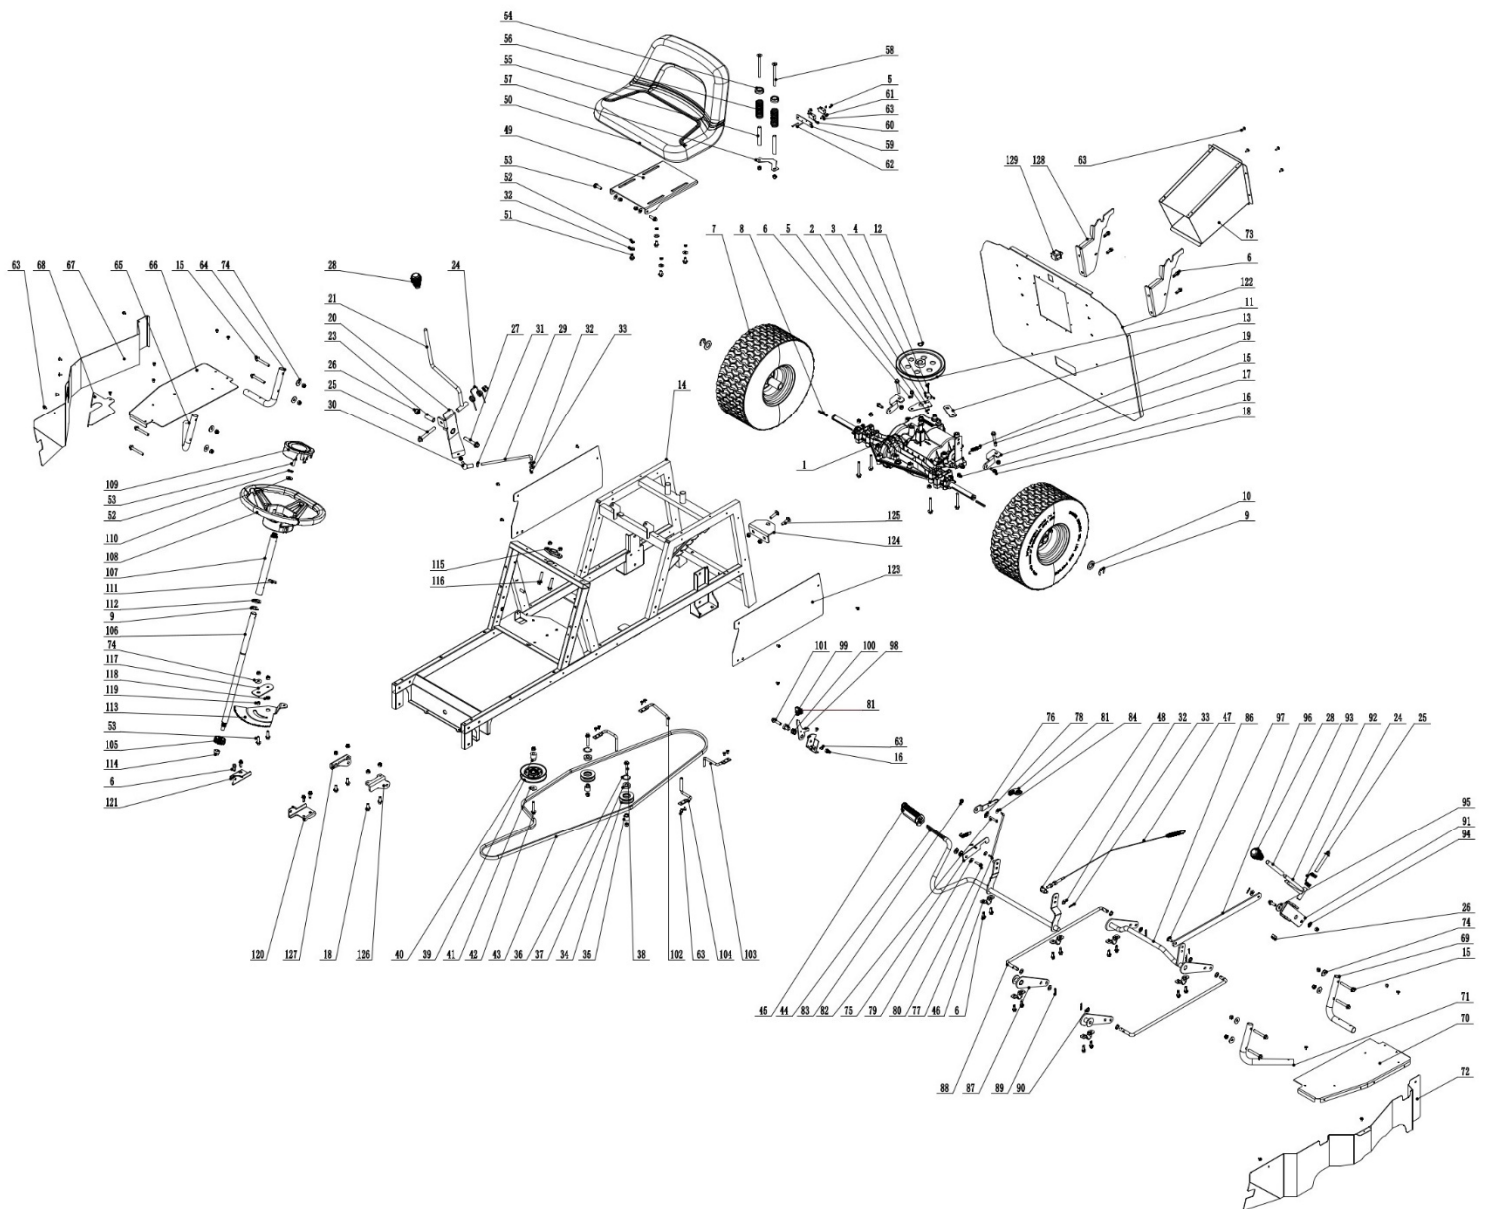

HECHT[®] 5169

made for garden

Popis - Description	Strana - Page
Rám, zdvih sečení, pedály – Frame, height adjustment, pedals	2-4
Sestava sečení – Mowing deck	5-6
Řízení - Steering	7-8
Spojka, řemenice motoru, motor – Clutch, engine sheave, engine	9-10
Sběrný koš – Grasscatcher	11
Kapotáž, kabeláž – Main covers, power cables	12-13
Motor (katalog ND) – Engine (spare parts catalogue)	14-25

Position	Part number	Název	Name
1	516900001	Převodovka	Gearbox
2	516900002	Držák spínače	Switch bracket
3	516100B19	Spínač na převodovce	Switch
4	100600017	Šroub	Bolt
5	110100	Matice	Nut
7	516900007	Zadní kolo	Wheel
8	516100C26	Pero	Key
9	130313	Třmenový kroužek	E clip
10	516900010	Podložka	Washer
11	516900011	Řemenice převodovky	Gearbox sheave
12	130113	Pojistný kroužek	Circlip
13	516900013	Páka převodovky	Lever
14	516900014	Rám	Frame
15	100205057	Šroub	Bolt
16	110105	Matice	Nut
17	516900017	Držák převodovky	Gearbox bracket
18	100205017	Šroub	Bolt
19	516900019	Pružina	Spring
20	516900020	Držák páky	Gear lever bracket
21	516900021	Páka řazení	Gear lever