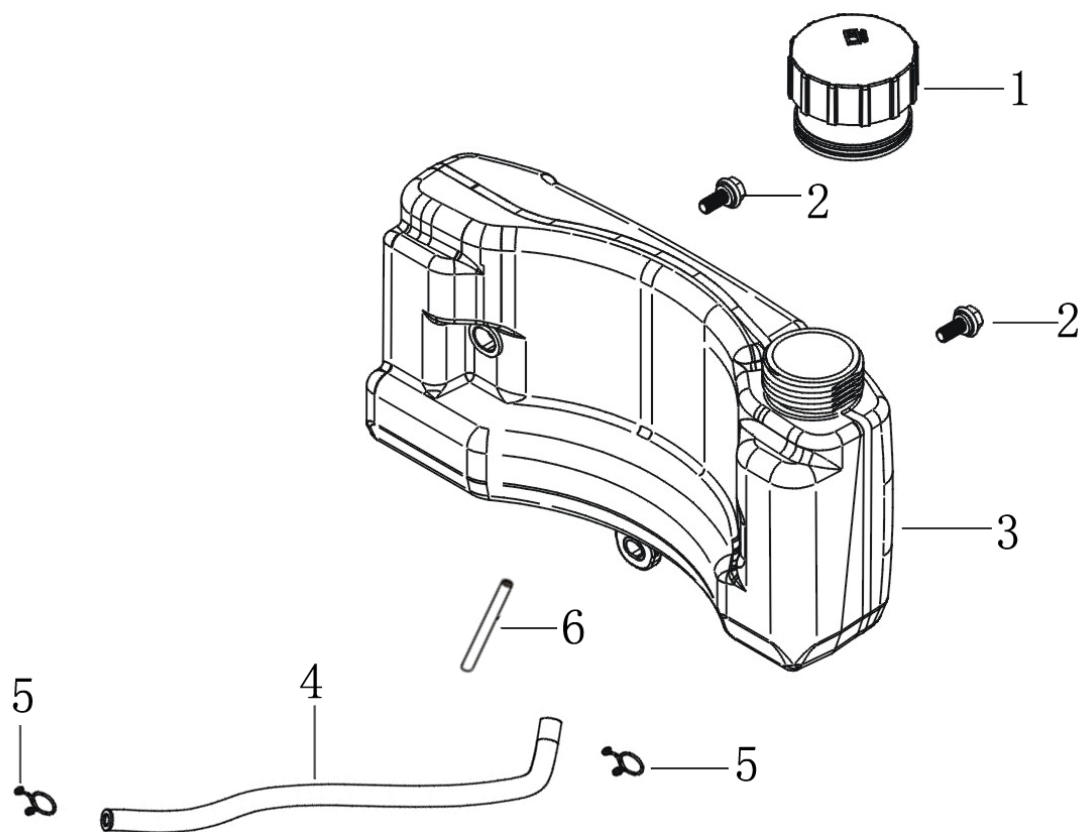

Position	Part number	Název	Name
1	170870094-0001	Palivová zátka	Fuel tank cap
2	100103012	Šroub	Bolt
3	170490217-0001	Palivová nádrž	Fuel tank
4	380750234-0002	Palivová hadička	Fuel tube
5	380950190-0001	Svorka palivové hadičky	Fuel tube clip
6	170010017-0001	Palivový filtr	Fuel filter