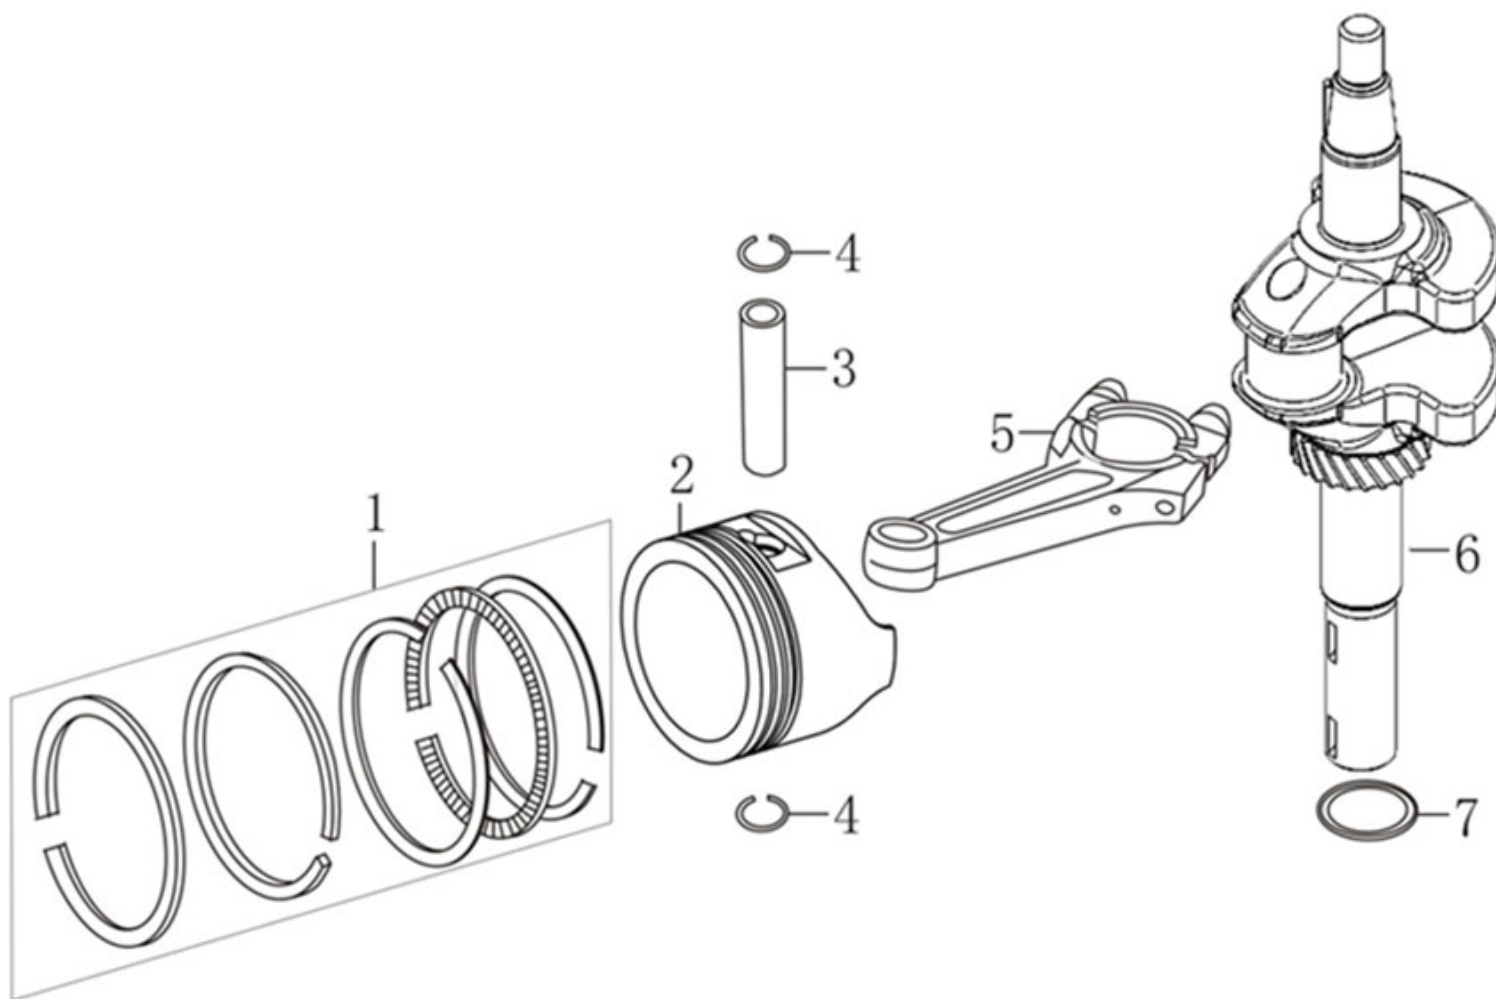

Position	Part number	Název	Name
1	581201042	Pístní kroužky	Piston ring
2	581201041	Píst	Piston
3	130060031-0001	Pístní čep	Piston pin
4	380560056-0001	Pojistka pístního čepu	Piston pin baffle
5	130150149-0001	Ojnice	Connecting rod
6	130290526-0001	Kliková hřídel	Crankshaft
7	587003253	Podložka	Washer