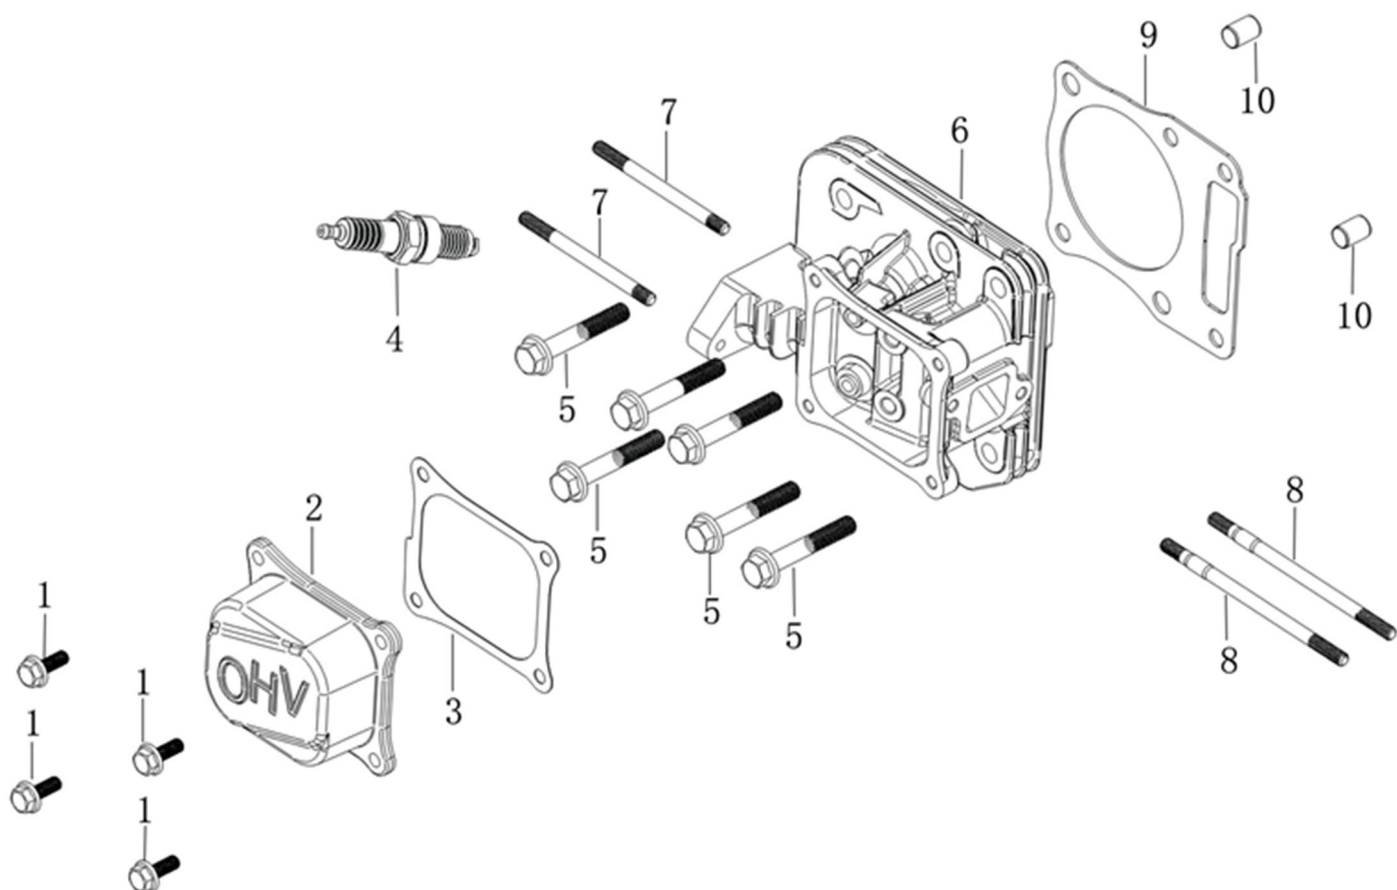

Position	Part number	Název	Name
1	100203013	Šroub	Bolt
2	120230152-0001	Ventilové víko	Cylinder head cover
3	120250059-0001	Těsnění ventilového víka	Cylinder head cover gasket
4	A969P	Svíčka zapalování	Spark plug
5	100205047	Šroub	Bolt
6	120080609-0002	Hlava válce	Cylinder head
7	540611079	Svorník	Stud bolt
8	380180093-0001	Svorník	Stud bolt
9	120150211-0002	Těsnění hlavy válce	Cylinder head gasket
10	380600117-0001	Čep	Pin