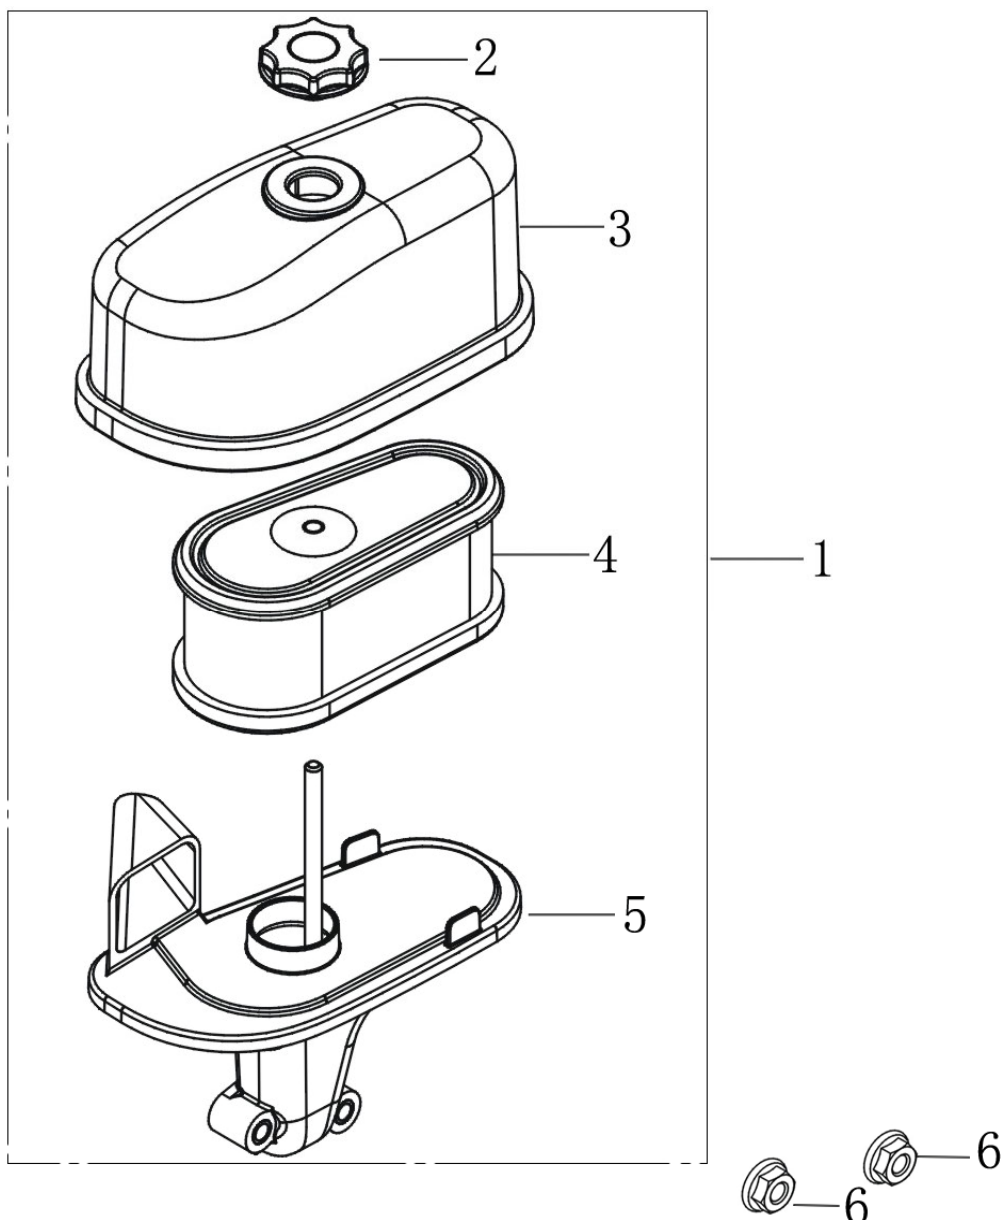

Position	Part number	Název	Name
1	180020744-0001	Vzduchový filtr kompletní	Air filter
2	181950006-0001	Matice vzduchového filtru	Knob nut
3	180070228-0001	Kryt vzduchového filtru	Air filter cover
4	180100096-0001	Vzduchový filtr	Air filter element
5	180280092-0001	Příruba vzduchového filtru	Air filter seat
6	110103	Matice	Nut