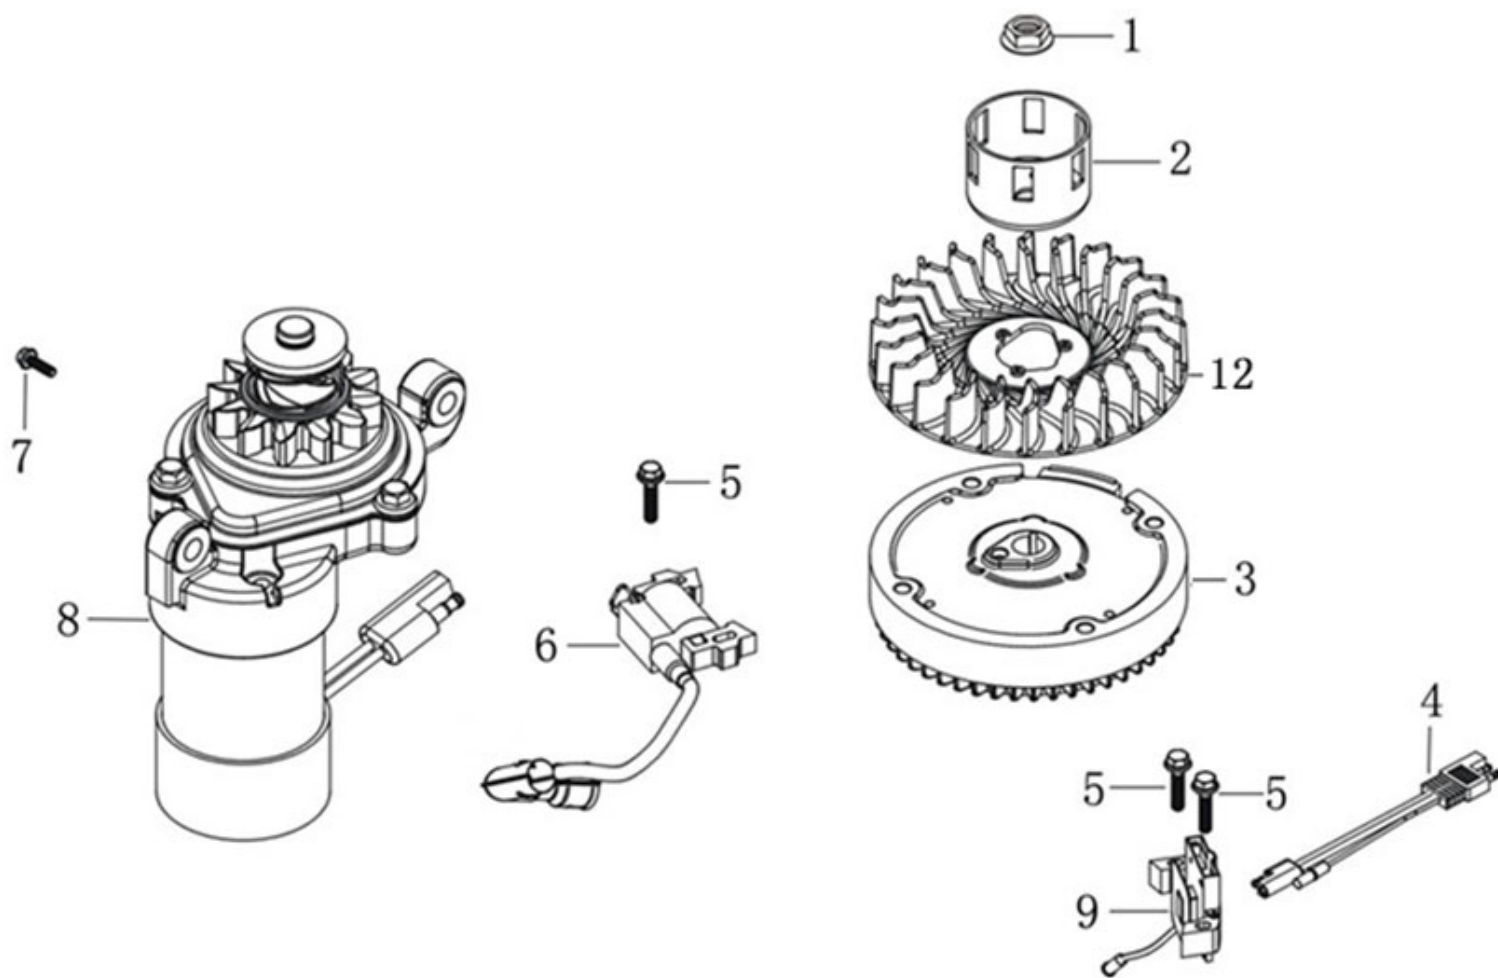

Position	Part number	Název	Name
1	746001066	Matice	Nut
2	193590036-0001	Miska startéru	Starting disc
3	270020265-0001	Setrvačník	Flywheel
4	270370028-0001	Kabeláž elektrického startéru	Electric starter wire
5	100203025	Šroub	Bolt
6	270920333-0001	Cívka zapalování	Ignition coil
7	100103019	Šroub	Bolt
8	270360150-0001	Elektrický startér	Electric starter
9	270190027-0001	Cívka dobíjení	Charger coil
12	160180015-0001	Ventilátor	Fan