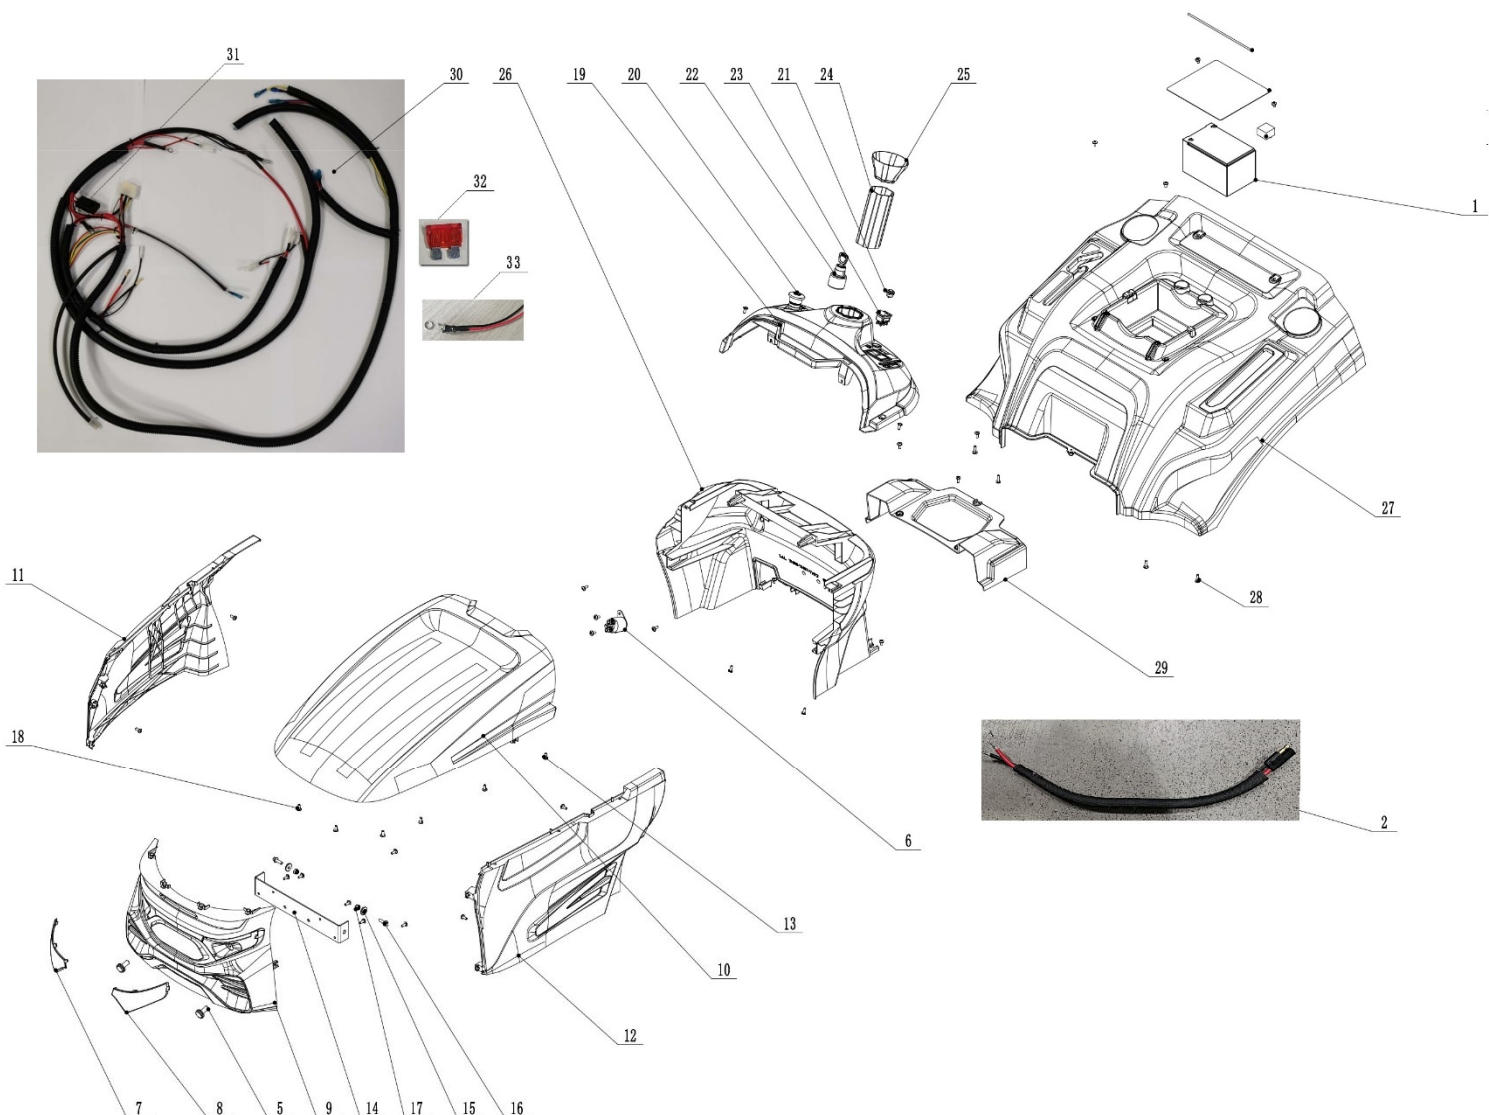

Position	Part number	Název	Name
1	516900261	Akumulátor	Battery
2	516900262	Kabel k akumulátoru	Cable to battery
5	516900265	Přední světlo	Front light
6	516900266	Spínací cívka startéru	Starter coil
7	516900267	Kryt levého světla	Left lamp cover
8	516900268	Kryt pravého světla	Right lamp cover
9	516900269	Přední maska	Head cover
10	516900270	Kapota	Hood
11	516900271	Pravý přední kryt	Front right cover
12	516900272	Levý přední kryt	Front left cover
13	100545010	Šroub	Screw
14	516900274	Držák krytu	Bracket
15	516900275	Pouzdro	Bushing
16	100203017	Šroub	Bolt
17	110103	Matice	Nut
18	100526092	Šroub	Screw