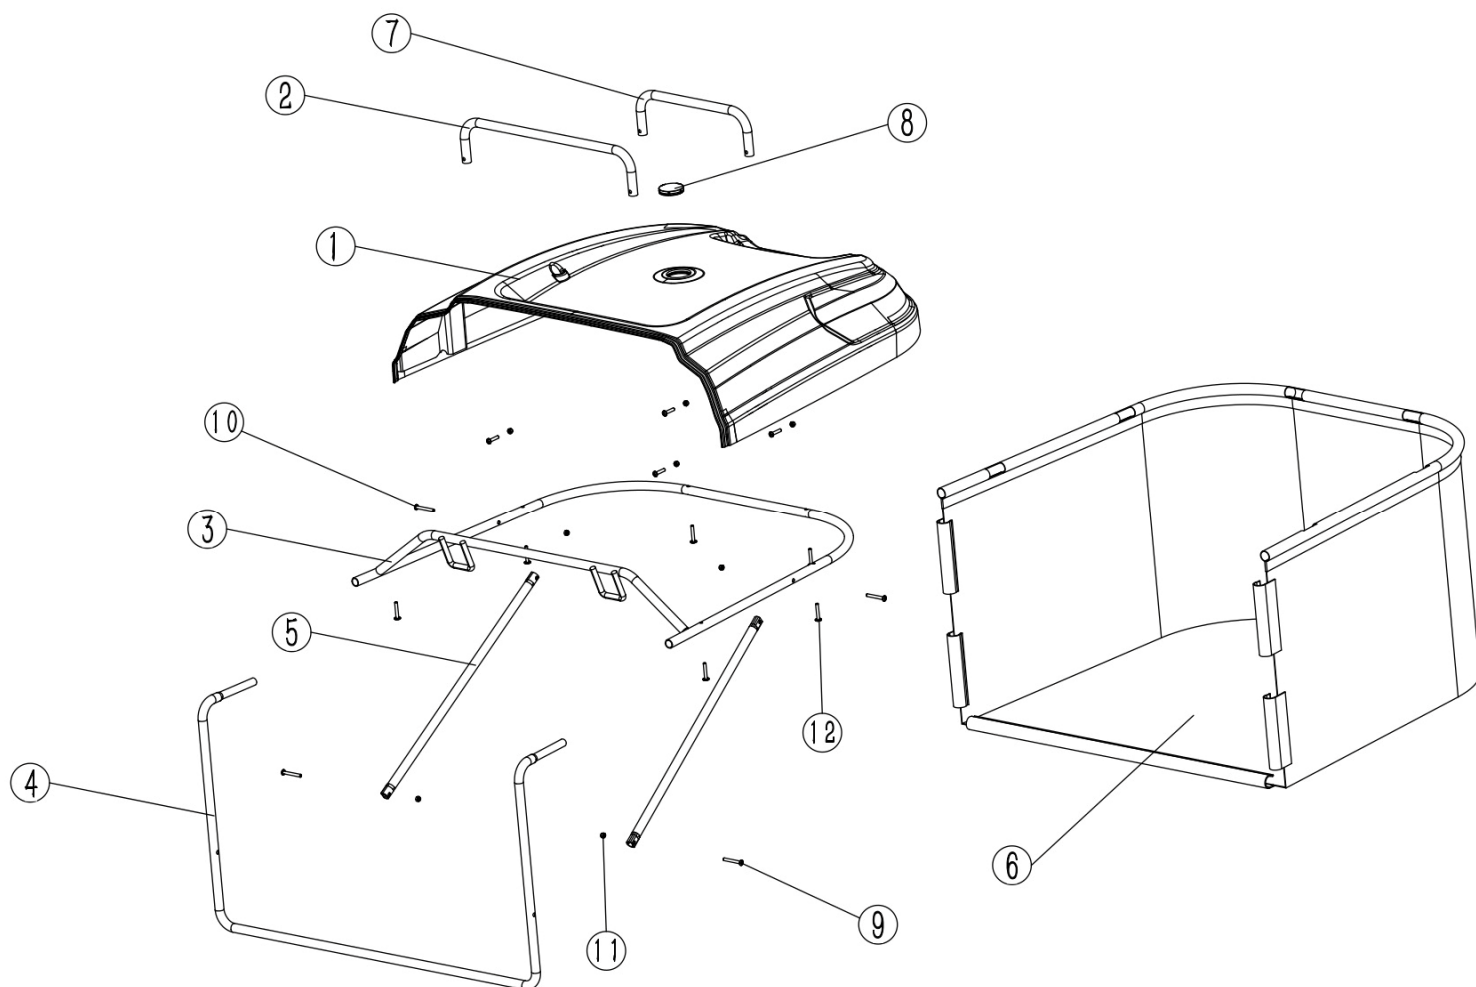

Position	Part number	Název	Name
1	516900251	Horní kryt koše	Grasscatcher upper cover
2	516900252	Přední madlo koše	Grasscatcher front handle
3	516900253	Horní rám koše	Grasscatcher upper frame
4	516900254	Přední rám koše	Grasscatcher front frame
5	516900255	Vzpěra	Support rod
6	516900256	Potah koše	Grasscatcher bag
7	516110180	Zadní madlo koše	Grasscatcher rear handle
8	516900257	Krytka krytu koše	Cap
9	100602037	Šroub	Bolt
10	100602022	Šroub	Bolt
11	110102	Matice	Nut
12	100545027	Šroub	Screw