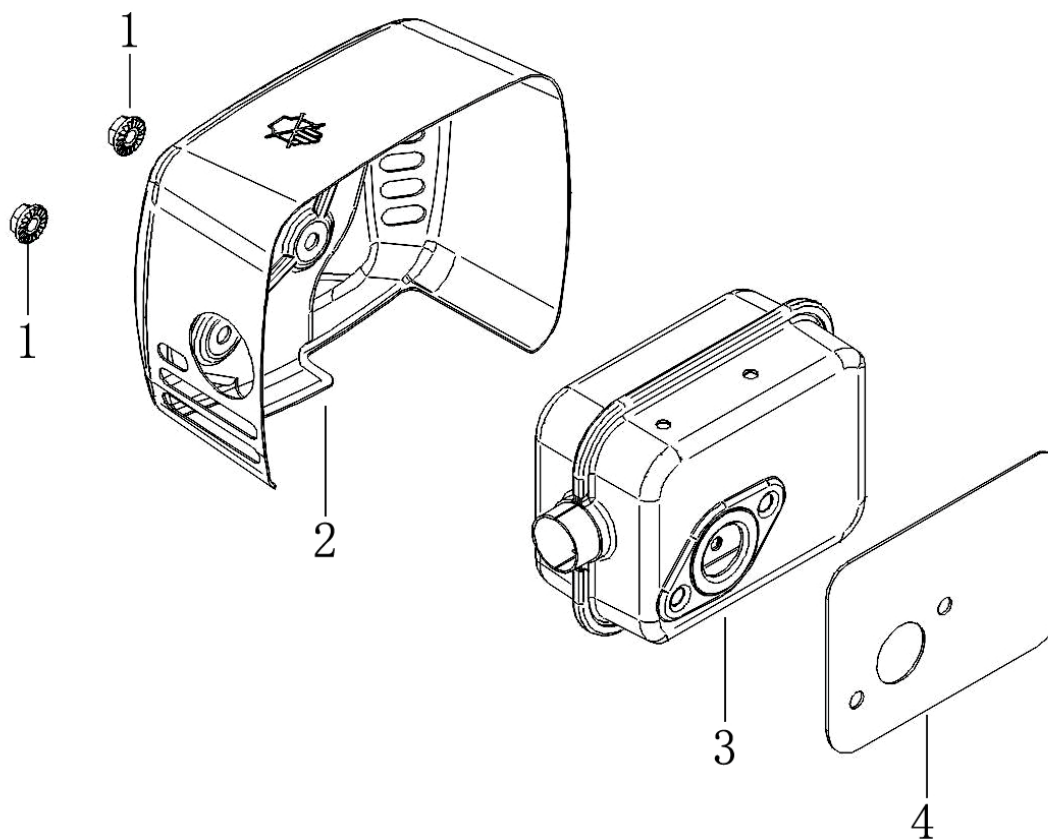

Position	Part number	Název	Name
1	110203	Matice	Nut
2	180960190-0001	Kryt výfuku	Muffler cover
3	180571972-0001	Výfuk	Muffler
4	180660081-0001	Těsnění výfuku	Muffler gasket