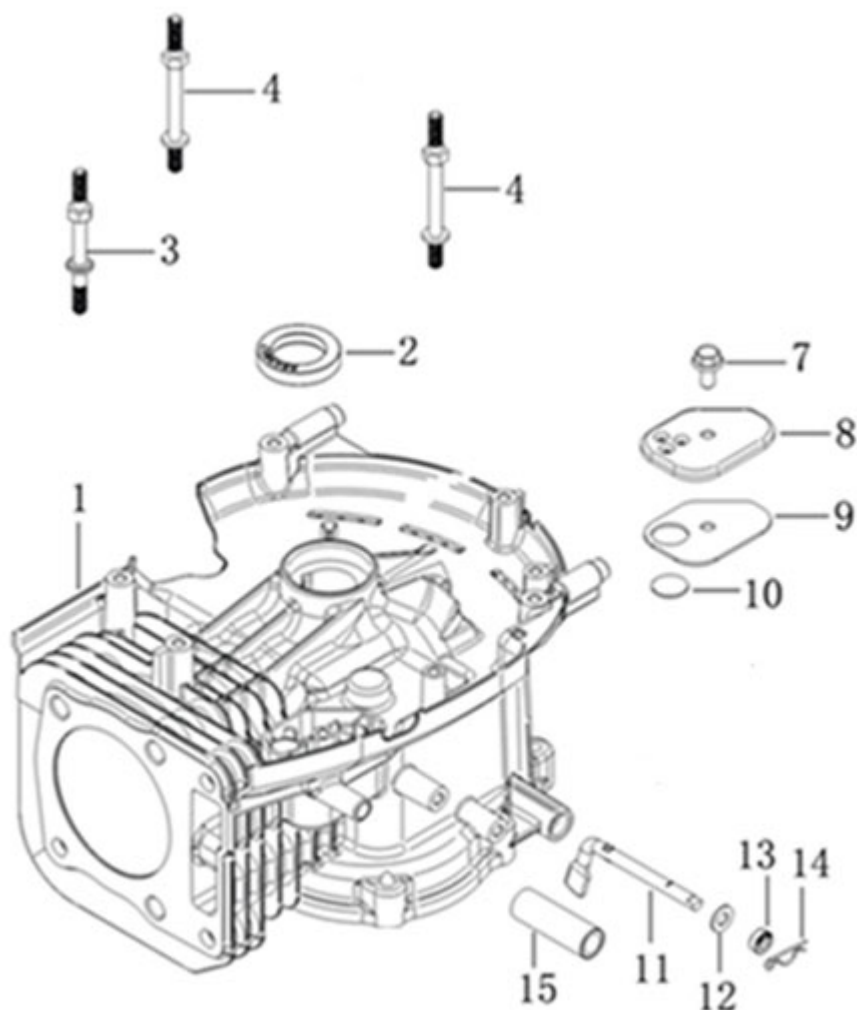

Position	Part number	Název	Name
1	Pouze celý motor	Kliková skříň	Crankcase
2	553SX1059	Gufero	Oil seal
3	555602004	Svorník	Stud bolt
4	555602005	Svorník	Stud bolt
7	100103019	Šroub	Bolt
8	110840031-0001	Kryt odvodušnění	Breathing cap
9	110850021-0001	Těsnění odvodušnění	Breathing gasket
10	25100112601	Membrána odvodušnění	Breathing membrane
11	171630023-0001	Ovládací táhlo regulátoru	Governor control rod
12	120103	Podložka	Flat washer
13	25100123501	Gufero	Oil seal
14	381350004-0001	Závlačka	Cotter pin
15	380741158-0002	Hadička odvodušnění	Breathing tube