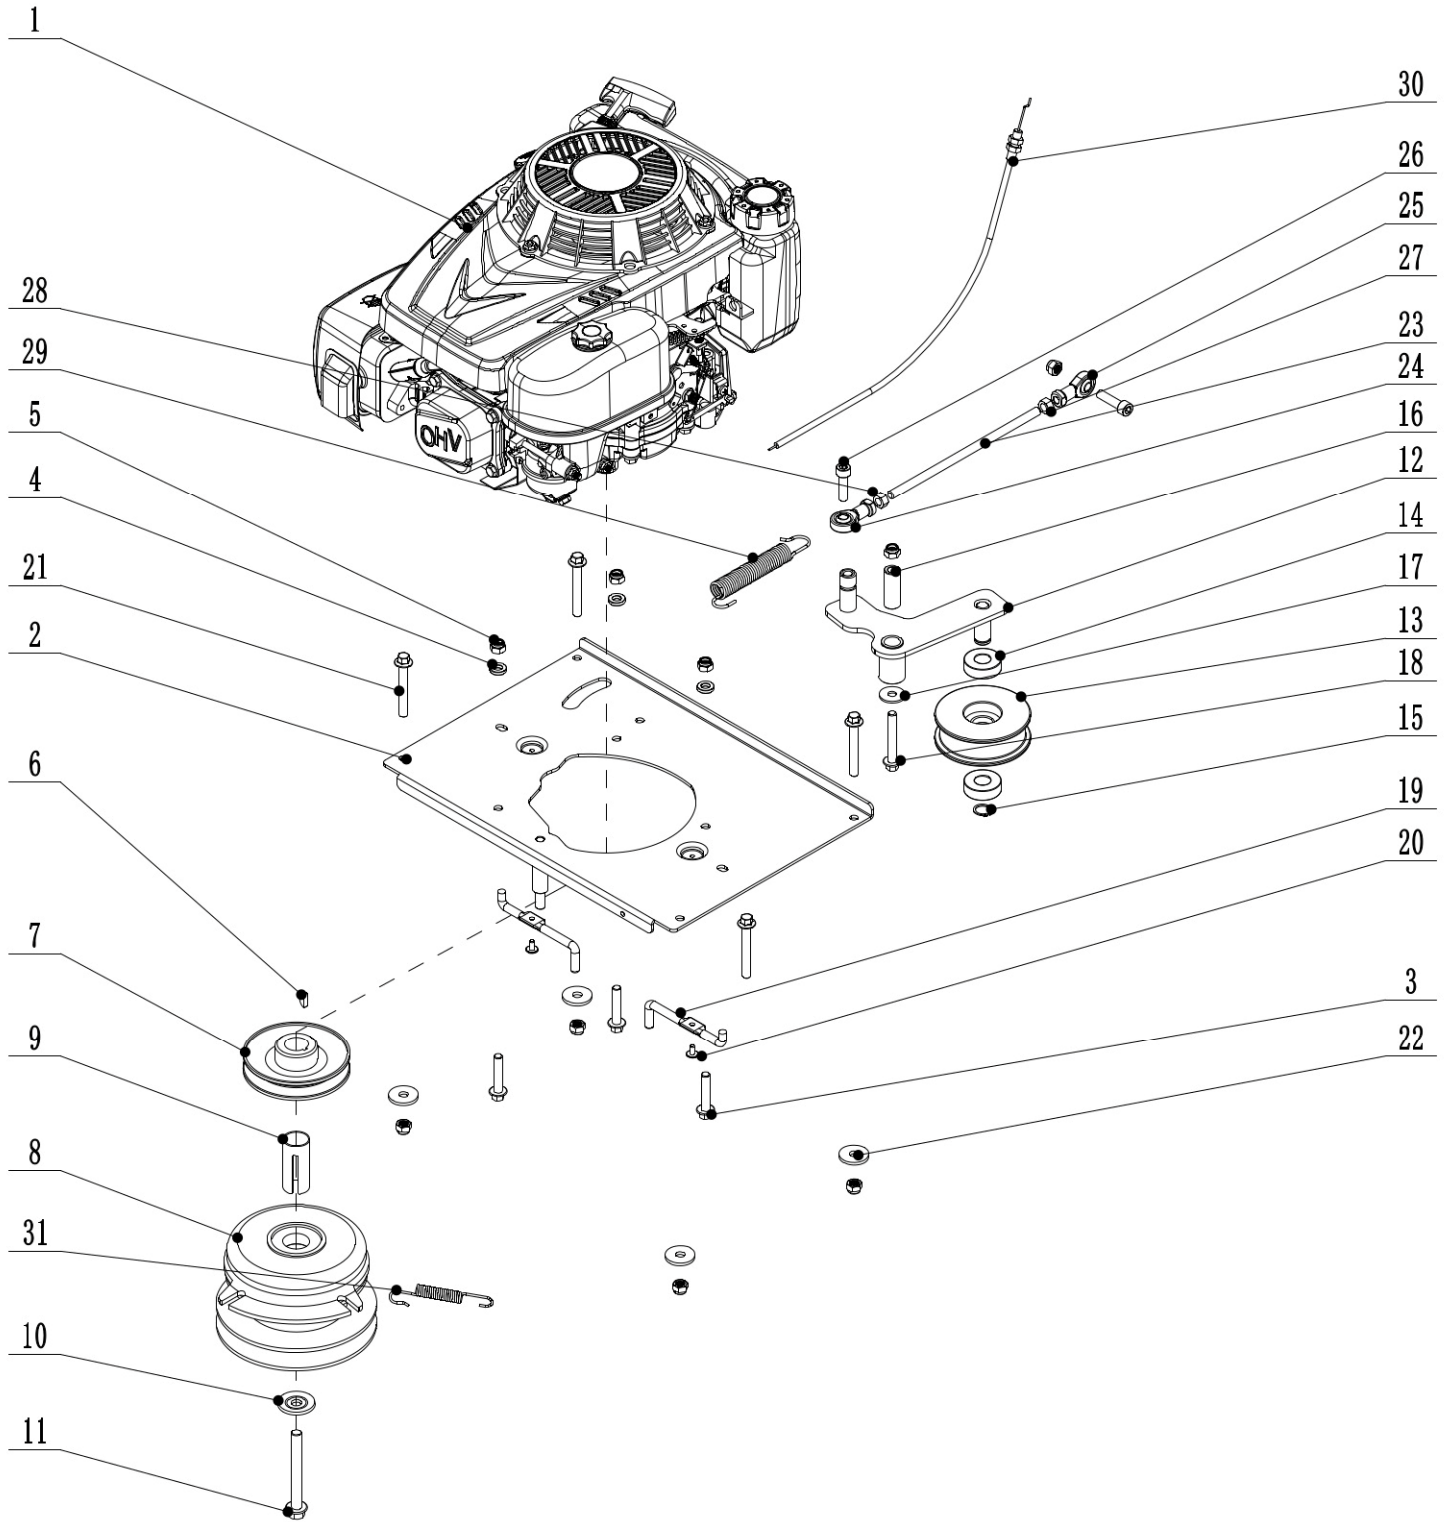

Position	Part number	Název	Name
1	516900211	Motor	Engine
2	516900212	Deska motoru	Engine baseplate
3	100205037	Šroub	Bolt
4	516100090	Pouzdro	Bushing
5	110105	Matice	Nut
6	516900216	Woodruffovo pero	Woodruff key
7	516900217	Řemenice motoru	Engine sheave
8	516900218	Elektromagnetická spojka	Electromagnetic clutch
9	516900219	Pouzdro	Bushing
10	516100143	Podložka	Washer
11	516900221	Šroub spojky	Clutch bolt
12	516900222	Páka napínáku	Tensioner lever
13	516900223	Řemenice napínáku	Tensioner pulley
14	142202	Ložisko	Bearing
15	130112	Pojistný kroužek	Circlip
16	516900226	Pouzdro	Bushing
17	120305	Podložka velkoplošná	Big washer
18	100205052	Šroub	Bolt
19	516900229	Vodítko řemenu	Belt guide
20	100545092	Šroub	Screw
21	100205057	Šroub	Bolt
22	120305	Podložka velkoplošná	Big washer
23	516900233	Táhlo	Connecting rod
24	516100D32	Kloubová hlavice	Rod end bearing
25	516100D31	Kloubová hlavice	Rod end bearing
26	100305027	Šroub	Bolt
27	110305	Matice	Nut
28	516110074	Matice	Nut
29	516100085	Pružina	Spring
30	516900240	Bowden plynu	Throttle cable
31	516900241	Pružina	Spring