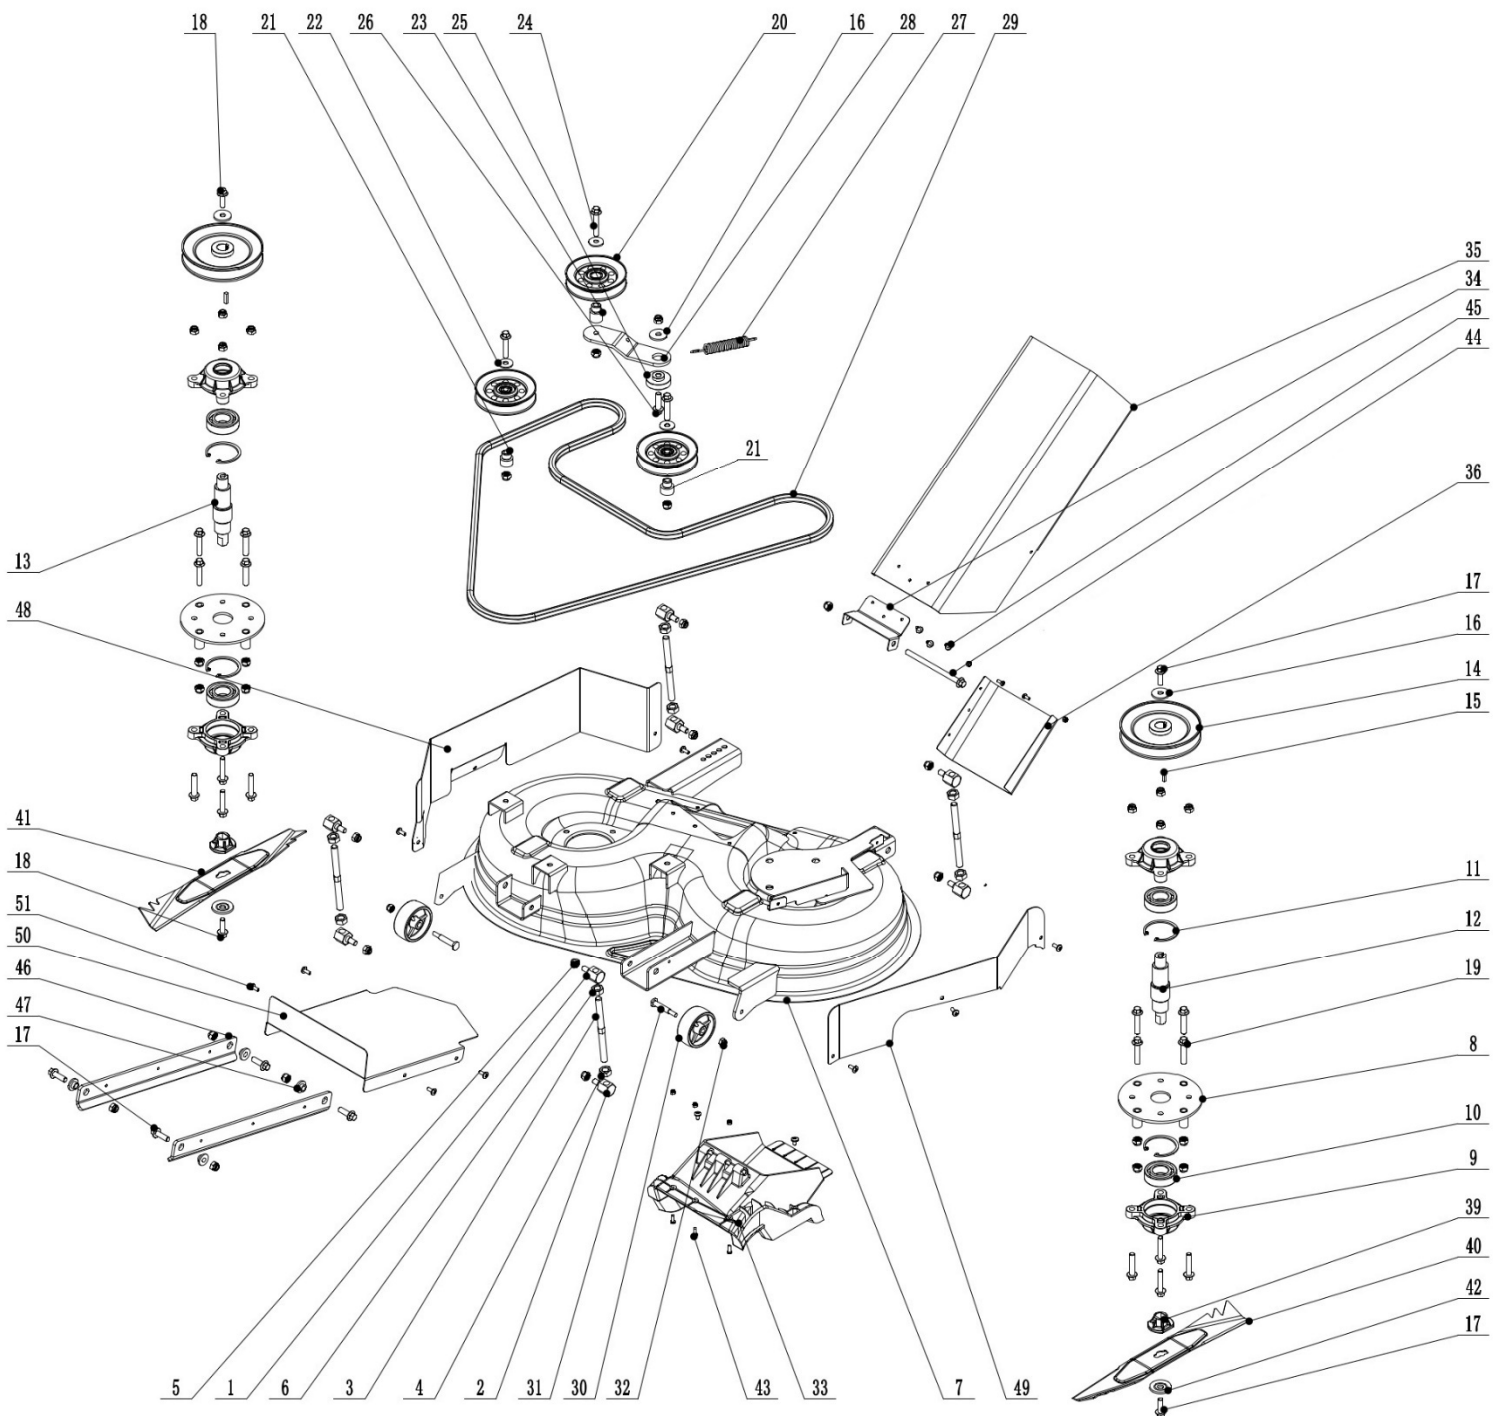

HECHT® 5169

made for garden

Position	Part number	Název	Name
1	516900131	Otočný čep	Joint
2	516900132	Otočný čep	Joint
3	516900133	Táhlo	Nut
4	516900134	Matice	Nut
5	110105	Matice	Nut
6	110307	Matice	Nut
7	516900137	Kryt sečení	Mowing cover
8	516900138	Příruba nože	Blade flange
9	516100082	Domeček ložiska	Bearing housing
10	142205	Ložisko	Bearing
11	130225	Pojistný kroužek vnitřní	Circlip for hole
12	516900142	Hřídel nože levá	Blade shaft - left
13	516900143	Hřídel nože pravá	Blade shaft - rght