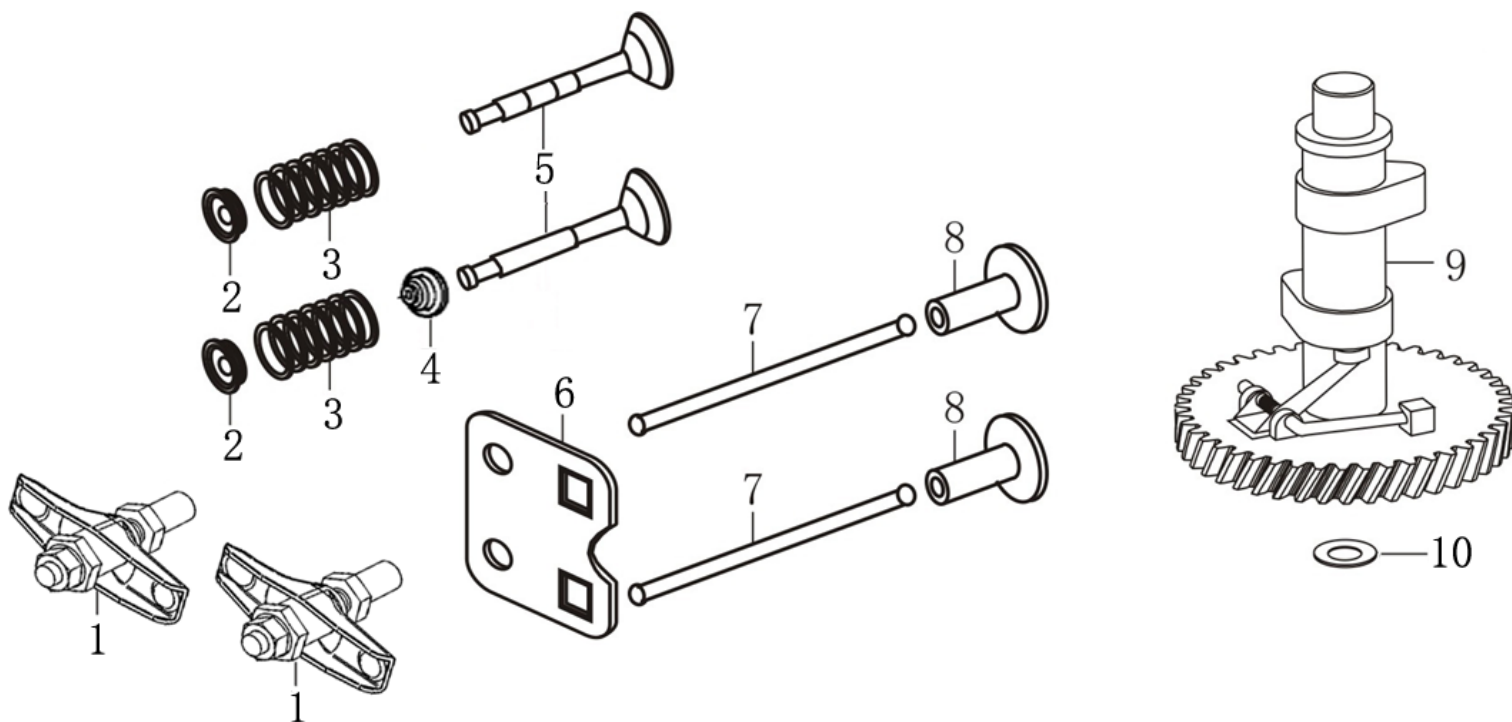

Position	Part number	Název	Name
1	140450022-0001	Vahadlo ventilu (set)	Valve rocker (set)
2	140380020-0001	Podložka pružiny ventilu	Valve spring retainer
3	540011018	Pružina ventilu	Valve spring
4	581201025	Těsnění ventilu	Valve oil seal
5	581201024	Ventily set	Valve set
6	140710015-0001	Vodící deska	Push rod guide plate
7	555605007	Zdvihací tyčka ventilu	Push rod
8	140690002-0001	Zdvihátko	Valve lifter
9	140020189-0001	Vačková hřídel	Camshaft
10	540011009	Podložka	Washer