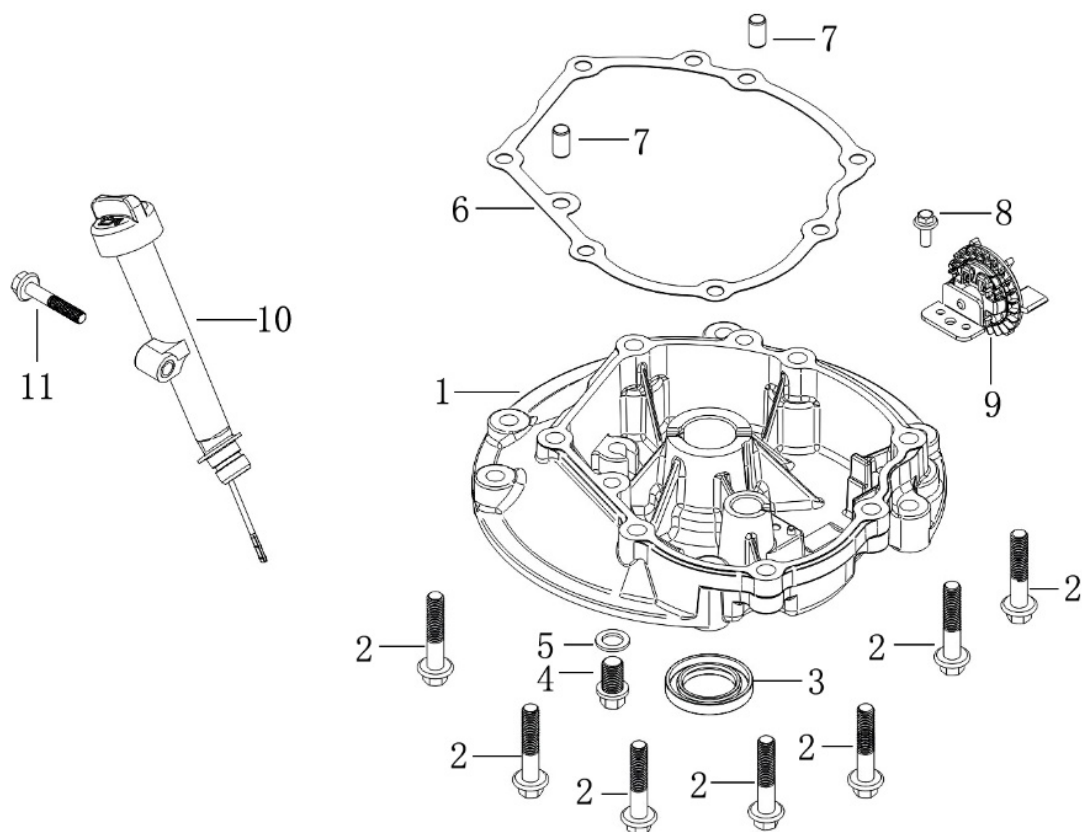

Position	Part number	Název	Name
1	110820128-0001	Víko klikové skříně	Crankcase cover
2	100105037	Šroub	Bolt
3	081118-100	Gufero	Oil seal
4	785001014	Vypouštěcí šroub	Oil drain bolt
5	785001015	Podložka	Washer
6	110830062-0001	Těsnění víka klikové skříně	Crankcase cover gasket
7	380600120-0001	Čep	Pin
8	100102009	Šroub	Bolt
9	171750031-0001	Regulátor otáček	Governor gear
10	110690105-0002	Olejová měrka	Oil ruler
11	100203032	Šroub	Bolt