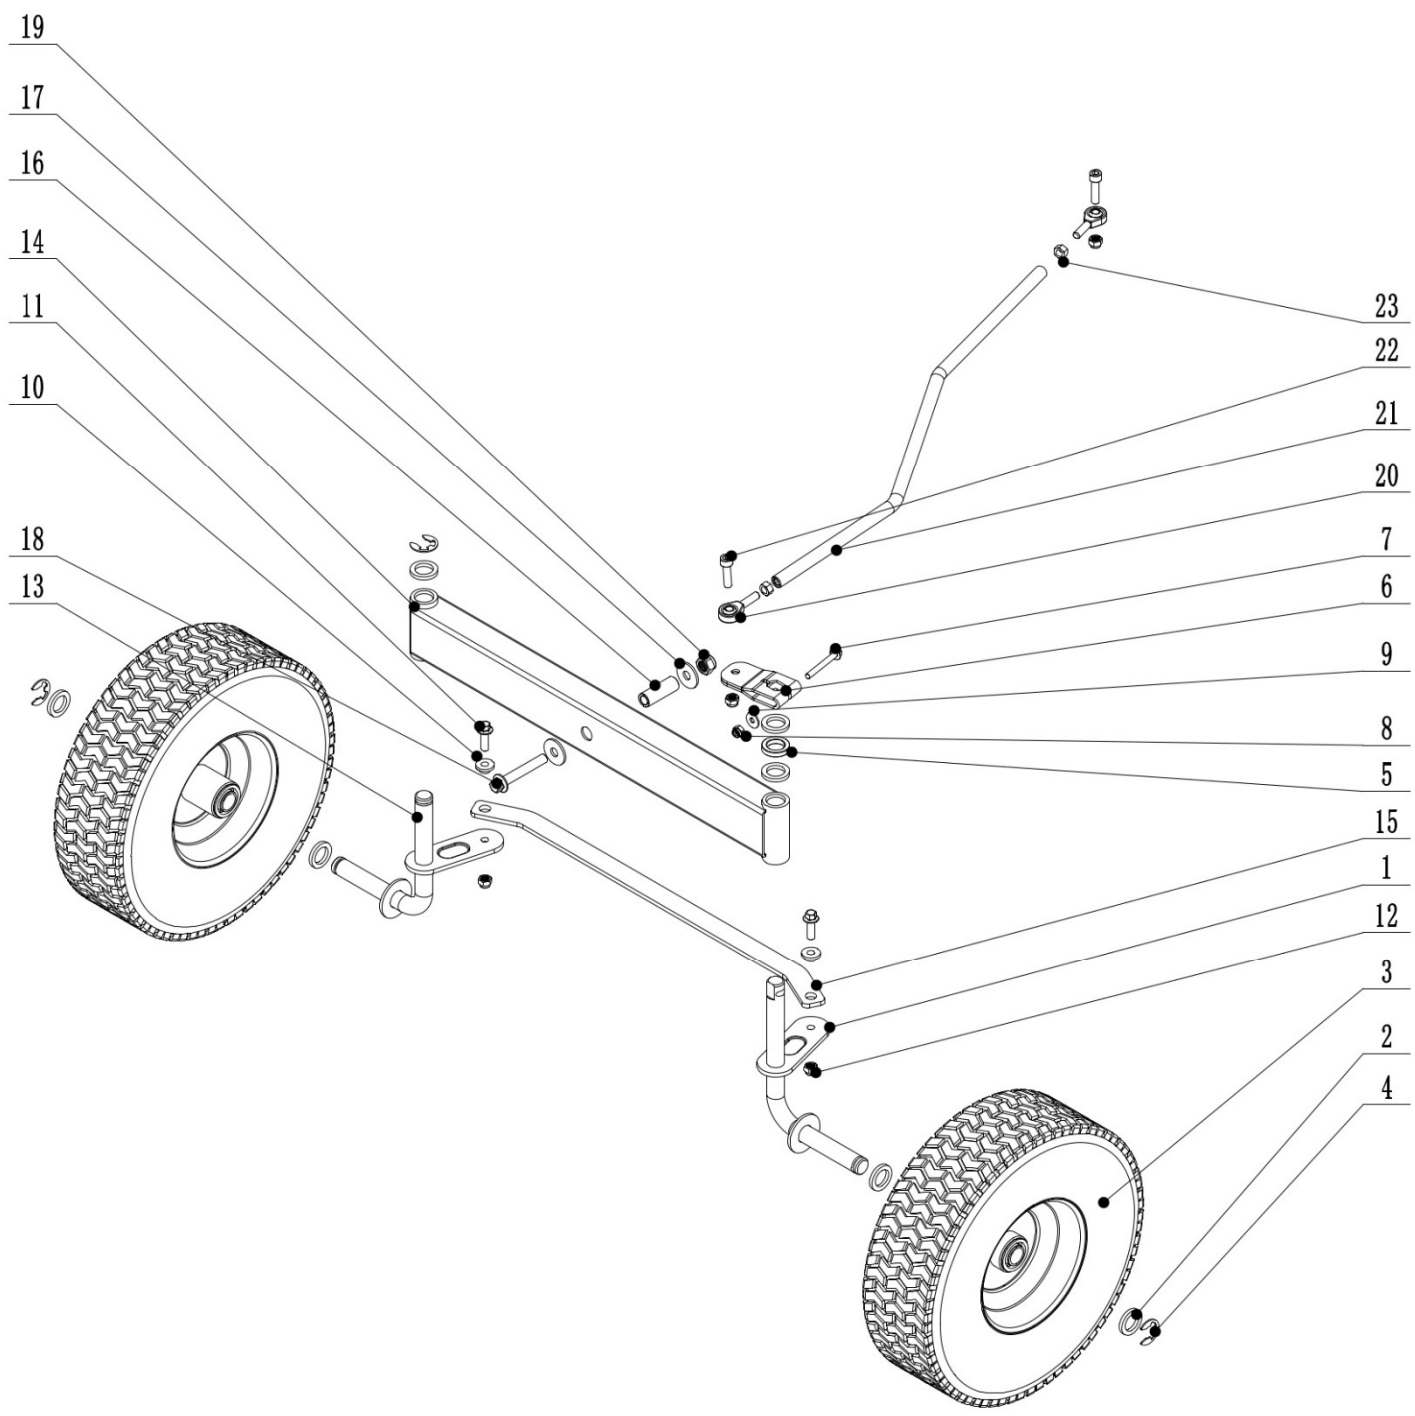

HECHT® 5169

made for garden

Position	Part number	Název	Name
1	516900181	Levý čep kola	Left wheel axle
2	120117	Podložka	Washer
3	516900183	Přední kolo	Front wheel
	5169001831	Pneumatika	Tyre
	5169001832	Duše kola	Wheel tube
	5169001833	Disk předního kola	Front wheel disc
4	130313	Třmenový kroužek	E clip
5	516900185	Pouzdro	Bushing
6	516900186	Páka řízení na čepu	Steering arm
7	100203047	Šroub	Bolt
8	110103	Matice	Nut
9	120303	Podložka velkoplošná	Big washer
10	516900190	Pouzdro	Bushing
11	100205022	Šroub	Bolt
12	110105	Matice	Nut
13	516900193	Pravý čep kola	Right wheel axle
14	516900194	Přední náprava	Front beam
15	516900195	Spojovací táhlo osy kol	Wheel axle connecting rod
16	516900196	Pouzdro	Bushing
17	120307	Podložka velkoplošná	Big washer
18	100207062	Šroub	Bolt
19	110107	Matice	Nut
20	516900200	Kloubová hlavice	Rod end bearing
21	516900201	Táhlo řízení	Steering rod
22	100305027	Šroub	Bolt
23	110307	Matice	Nut