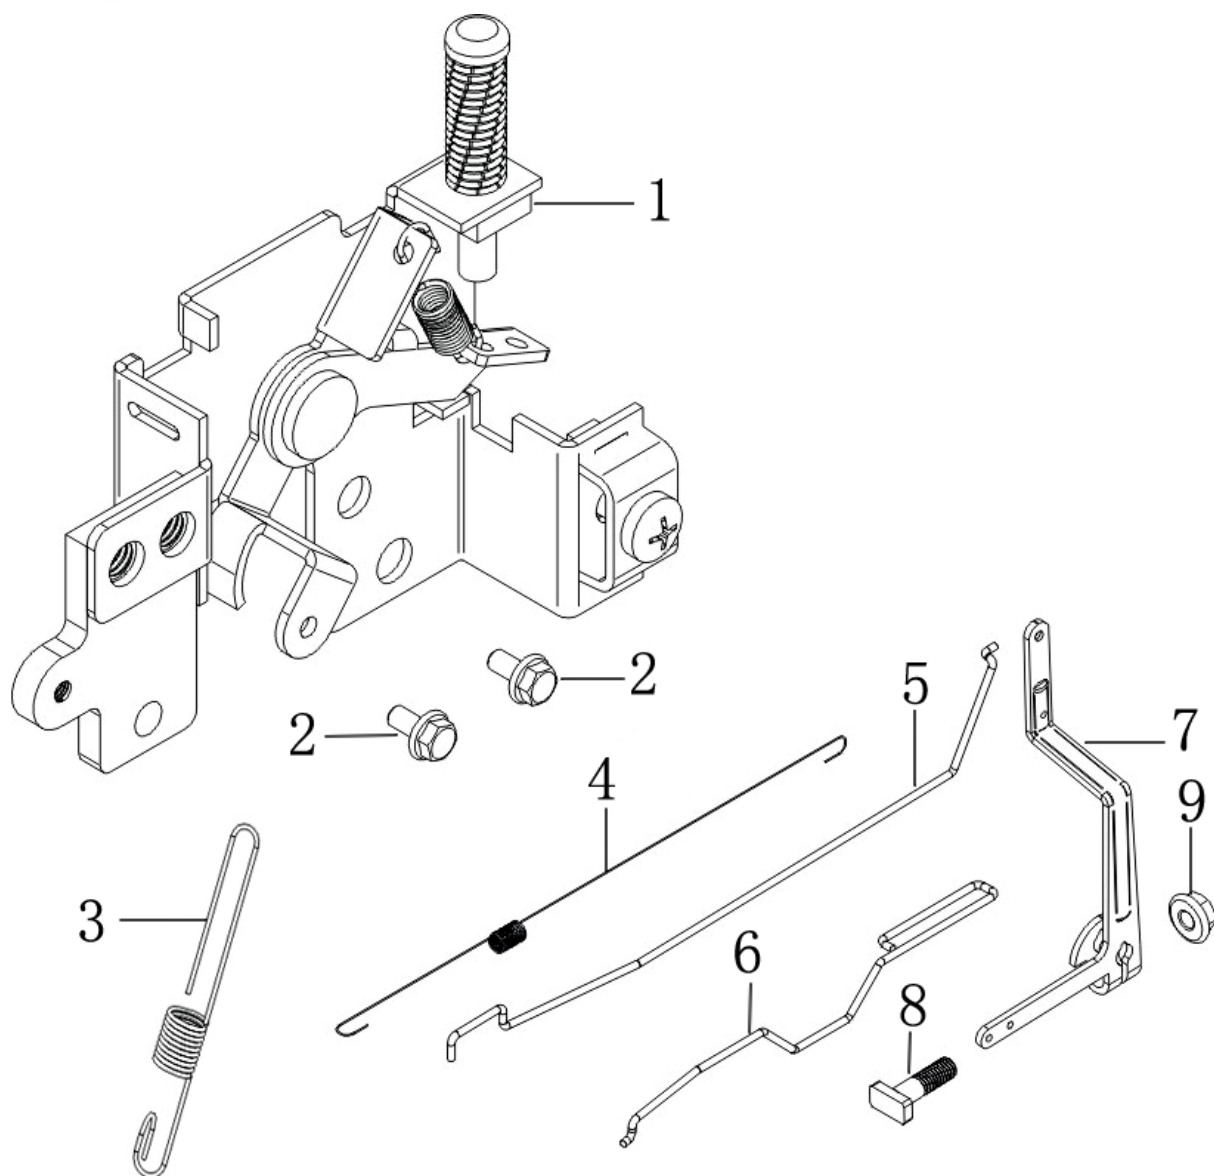

Position	Part number	Název	Name
1	140450022-0001	Vahadlo ventilu (set)	Valve rocker (set)
2	140380020-0001	Podložka pružiny ventilu	Valve spring retainer
3	540011018	Pružina ventilu	Valve spring
4	581201025	Těsnění ventilu	Valve oil seal
5	581201024	Ventily set	Valve set
6	140710015-0001	Vodící deska	Push rod guide plate
7	555605007	Zdvihací tyčka ventilu	Push rod
8	140690002-0001	Zdvihátko	Valve lifter
9	140020189-0001	Vačková hřídel	Camshaft
10	540011009	Podložka	Washer

Position	Part number	Název	Name
1	581201042	Pístní kroužky	Piston ring
2	581201041	Píst	Piston
3	130060031-0001	Pístní čep	Piston pin
4	380560056-0001	Pojistka pístního čepu	Piston pin baffle
5	130150149-0001	Ojnice	Connecting rod
6	130290526-0001	Kliková hřídel	Crankshaft
7	587003253	Podložka	Washer

Position	Part number	Název	Name
1	746001066	Matice	Nut
2	193590036-0001	Miska startéru	Starting disc
3	270020265-0001	Setrvačník	Flywheel
4	270370028-0001	Kabeláž elektrického startéru	Electric starter wire
5	100203025	Šroub	Bolt
6	270920333-0001	Cívka zapalování	Ignition coil
7	100103019	Šroub	Bolt
8	270360150-0001	Elektrický startér	Electric starter
9	270190027-0001	Cívka dobíjení	Charger coil
12	160180015-0001	Ventilátor	Fan

Position	Part number	Název	Name
1	587003296	Deska regulátoru	Governor board
2	100103009	Šroub	Bolt
3	171600080-0001	Vratná pružina	Return spring
4	171610024-0001	Pružina táhla regulátoru	Governor rod spring
5	171590038-0001	Táhlo regulátoru	Governor rod
6	171650032-0001	Táhlo sytiče	Choke rod
7	171620015-0003	Páka regulátoru	Governor lever
8	380250002-0001	Šroub	Bolt
9	110203	Matice	Nut