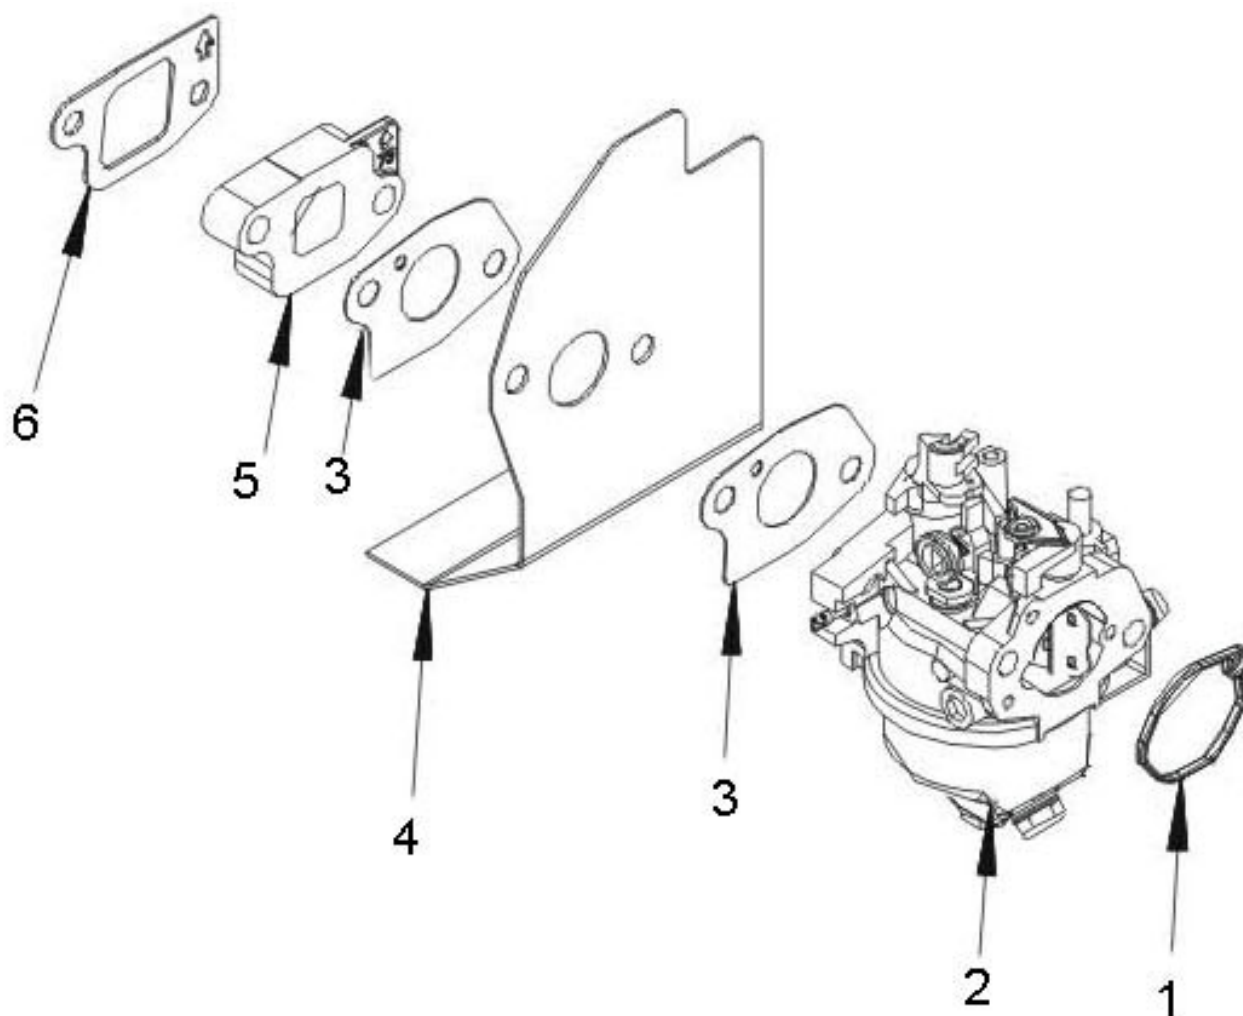

Position	Part number	Název	Name
1	170430177-0001	Těsnění vzduchového filtru	Air filter gasket
2	170022141-0001	Karburátor	Carburetor
3	170430147-0001	Těsnění karburátoru	Carburetor gasket
4	170450007-0001	Izolační deska karburátoru	Heat insulating plate
5	170440090-0001	Příruba karburátoru	Carburetor insulator
6	170430174-0001	Těsnění příruby karburátoru	Carburetor gasket