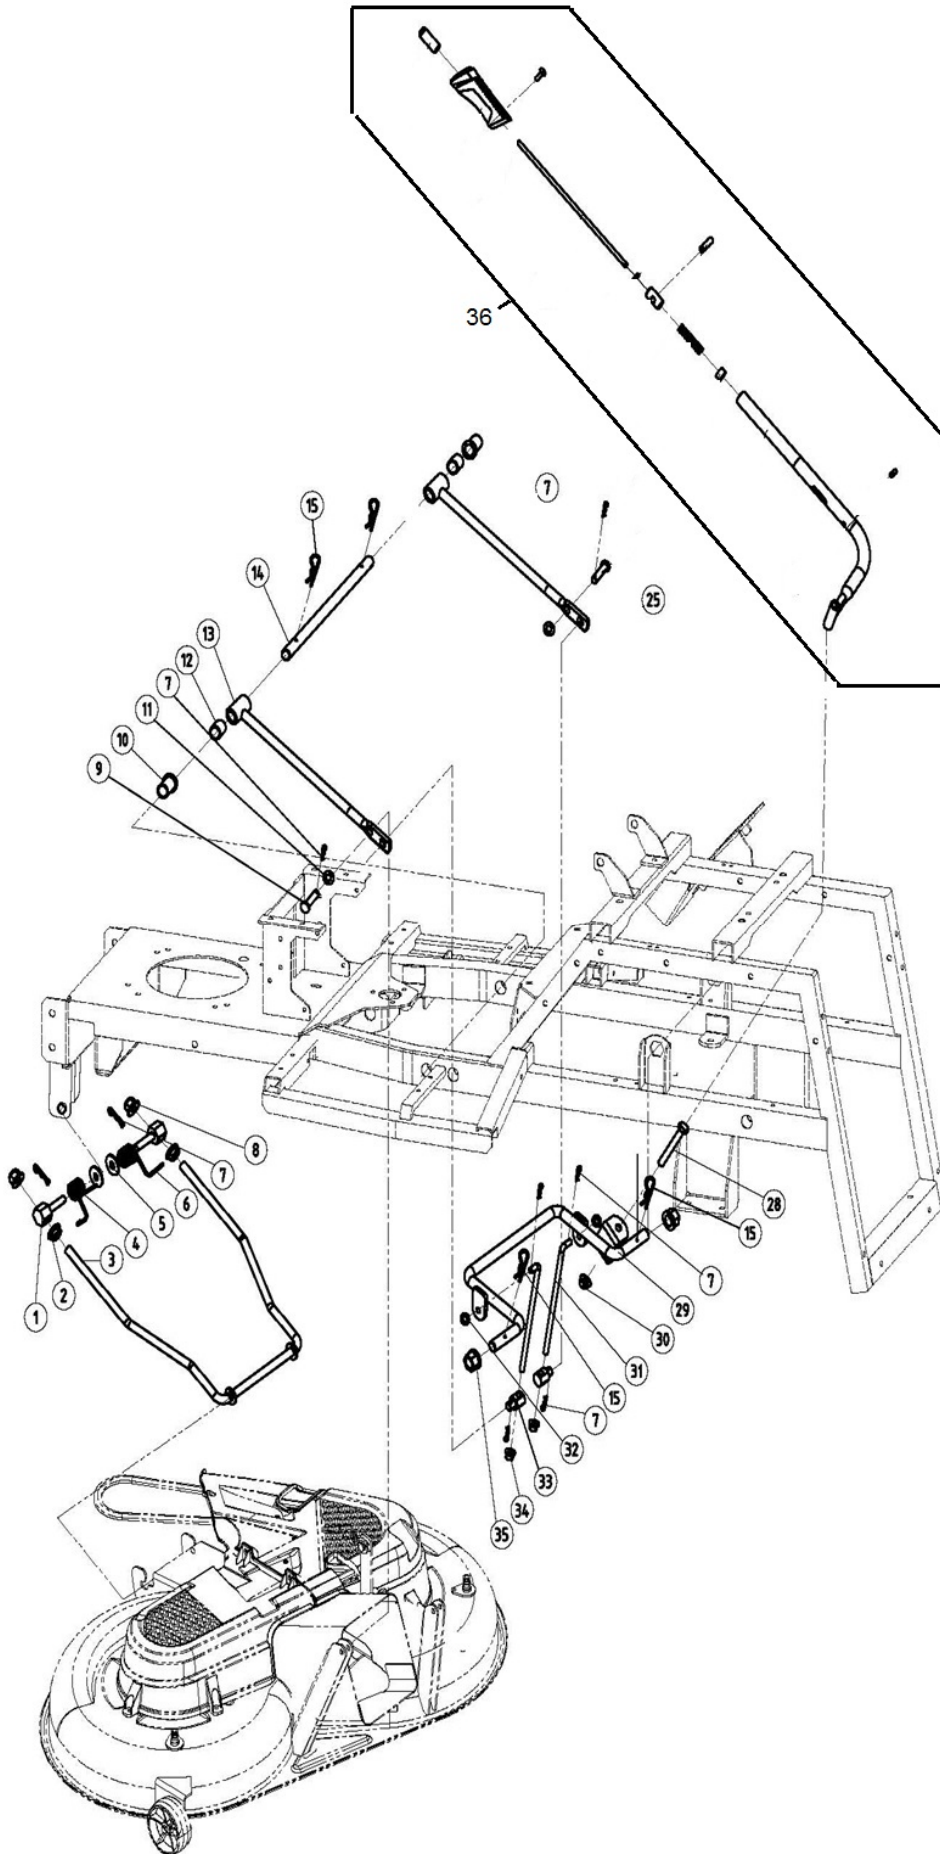

Popis - Description	Strana - Page
Kapotáž – Cover components	2
Zdvih sečení – Height adjustment	4
Sestava krytu sečení – Mowing deck	6
Sběrný koš – Grasscatcher bag	8
Kabeláž – Power line	10
Řízení – Steering	12
Přední rám – Front frame	14
Zadní rám – Rear frame	16
Sedadlo – Seat	18
Řemenice motoru, spojka – Engine sheave, clutch	19
Pedály, pojezd – Pedals, drive control components	20
Převodovka, zadní kola – Gearbox, rear wheel	22
Brzdový systém – Brake system	23

Position	Part number	Název	Name
1	522200043	Čep	Hexagon head pin
2	522200044	Matice M12x1,25	Nut M12x1,25
3	522200045	Rám zdvihu přední	Height adjusting frame - front
4	522200046	Pružina zdvihu levá	Torsion spring left
5	VP-10	Velká podložka 10	Big washer 10
6	522200048	Pružina zdvihu pravá	Torsion spring right
7	06.03.337	Závlačka	Cotter pin
8	351B12	Matice M12x1,25	Nut M12x1,25
9	522200051	Čep	Pin
10	517600101	Pouzdro	Bushing
11	P-10	Podložka 10	Washer 10
12	522200054	Pouzdro	Bushing
13	522200055	Táhlo zdvihu	Height adjusting rod
14	522200056	Osa táhla zdvihu	Axle
15	06.03.338	Závlačka	Cotter pin
16	04.07.01.00301	Tlačítko páky	Lift lever button
17	04.07.01.01101	Madlo páky zdvihu	Lift lever handle
18	SK-05*8	Šroub M5x8	Screw M5x8
19	06.06.643	Vnitřní táhlo páky	Push rod
20	01.03.0263	Matice M6	Nut M6
21	06.06.645	Pouzdro čepu	Pin connector
22	01.05.0121	Pružný čep 8x40	Spring pin 8x40
23	06.06.705	Pružina	Spring
24	06.06.430	Podložka pružiny	Spring retainer
25	522200067	Čep	Pin
26	522200068	Páka zdvihu	Height adjusting lever
27	01.05.0091	Pružný čep 6x26	Spring pin 6x26
28	522200070	Šroub M10x70	Screw M10x70
29	522200071	Rám zdvihu zadní	Height adjusting frame - rear
30	M-10	Matice M10	Nut M10
31	522200073	Táhlo	Pulling rod
32	P-08	Podložka 8	Washer 8
33	522200075	Otočný čep	Joint
34	M-08	Matice M8	Nut M8
35	522200077	Pouzdro	Bushing
36	522200078	Páka zdvihu sečení	Lift handle assembly