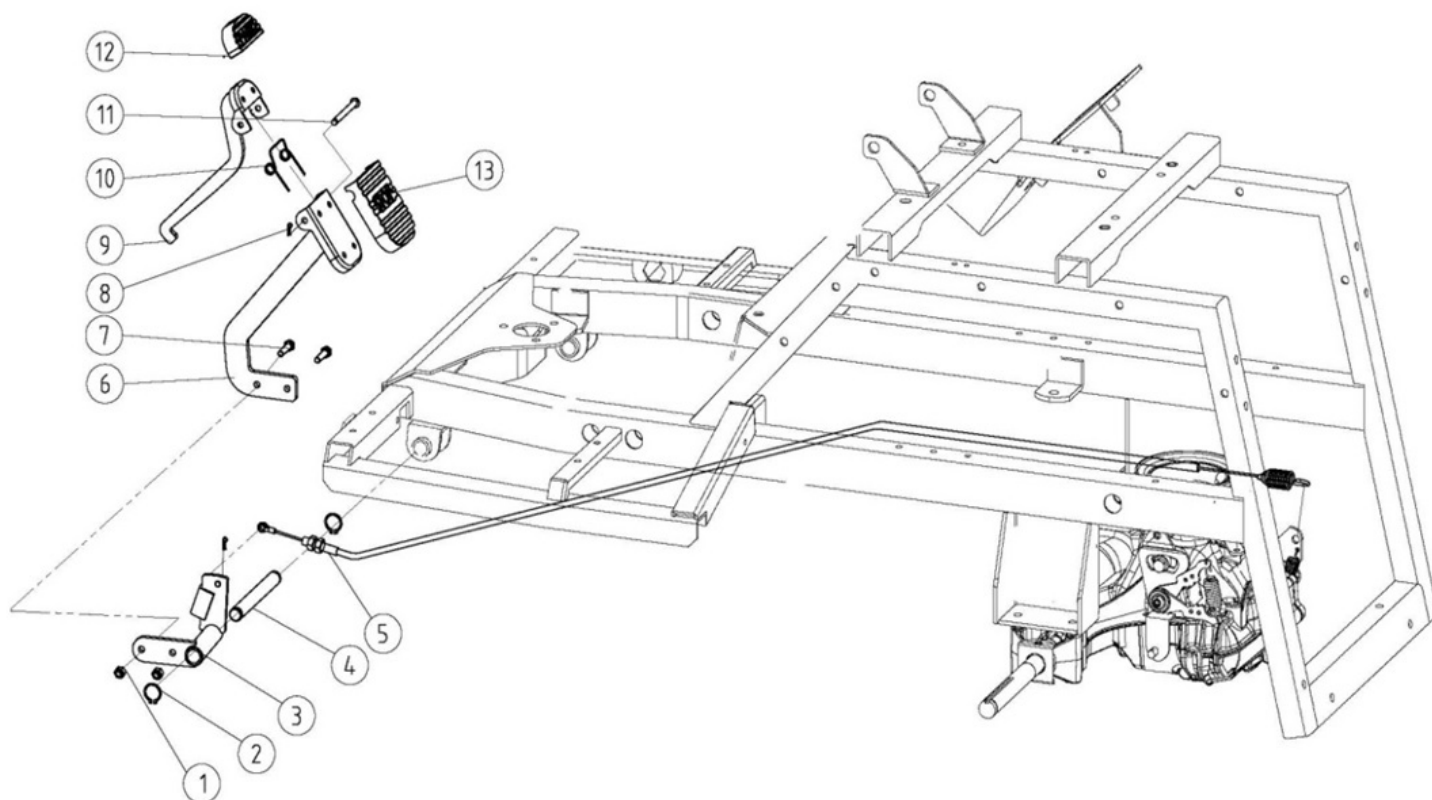

Position	Part number	Název	Name
1	M-06	Matice M6	Nut M6
2	PK-14	Pojistný kroužek 14	Circlip 14
3	572700389	Držák brzdového pedálu	Brake pedal bracket
4	06.06.609	Osa	Axle
5	06.06.569	Bowden brzdy	Brake cable
6	572700392	Brzdový pedál	Brake pedal lever
7	S-06*25	Šroub M6x25	Bolt M6x25
8	517600069	Čep	Pin
9	06.06.612	Pedál parkovací brzdy	Parking pedal lever
10	06.03.345	Pružina	Spring
11	06.06.445	Čep	Pin
12	517600073	Nášlap pedálu	Parking pedal
13	517600065	Nášlap brzdového pedálu	Brake pedal