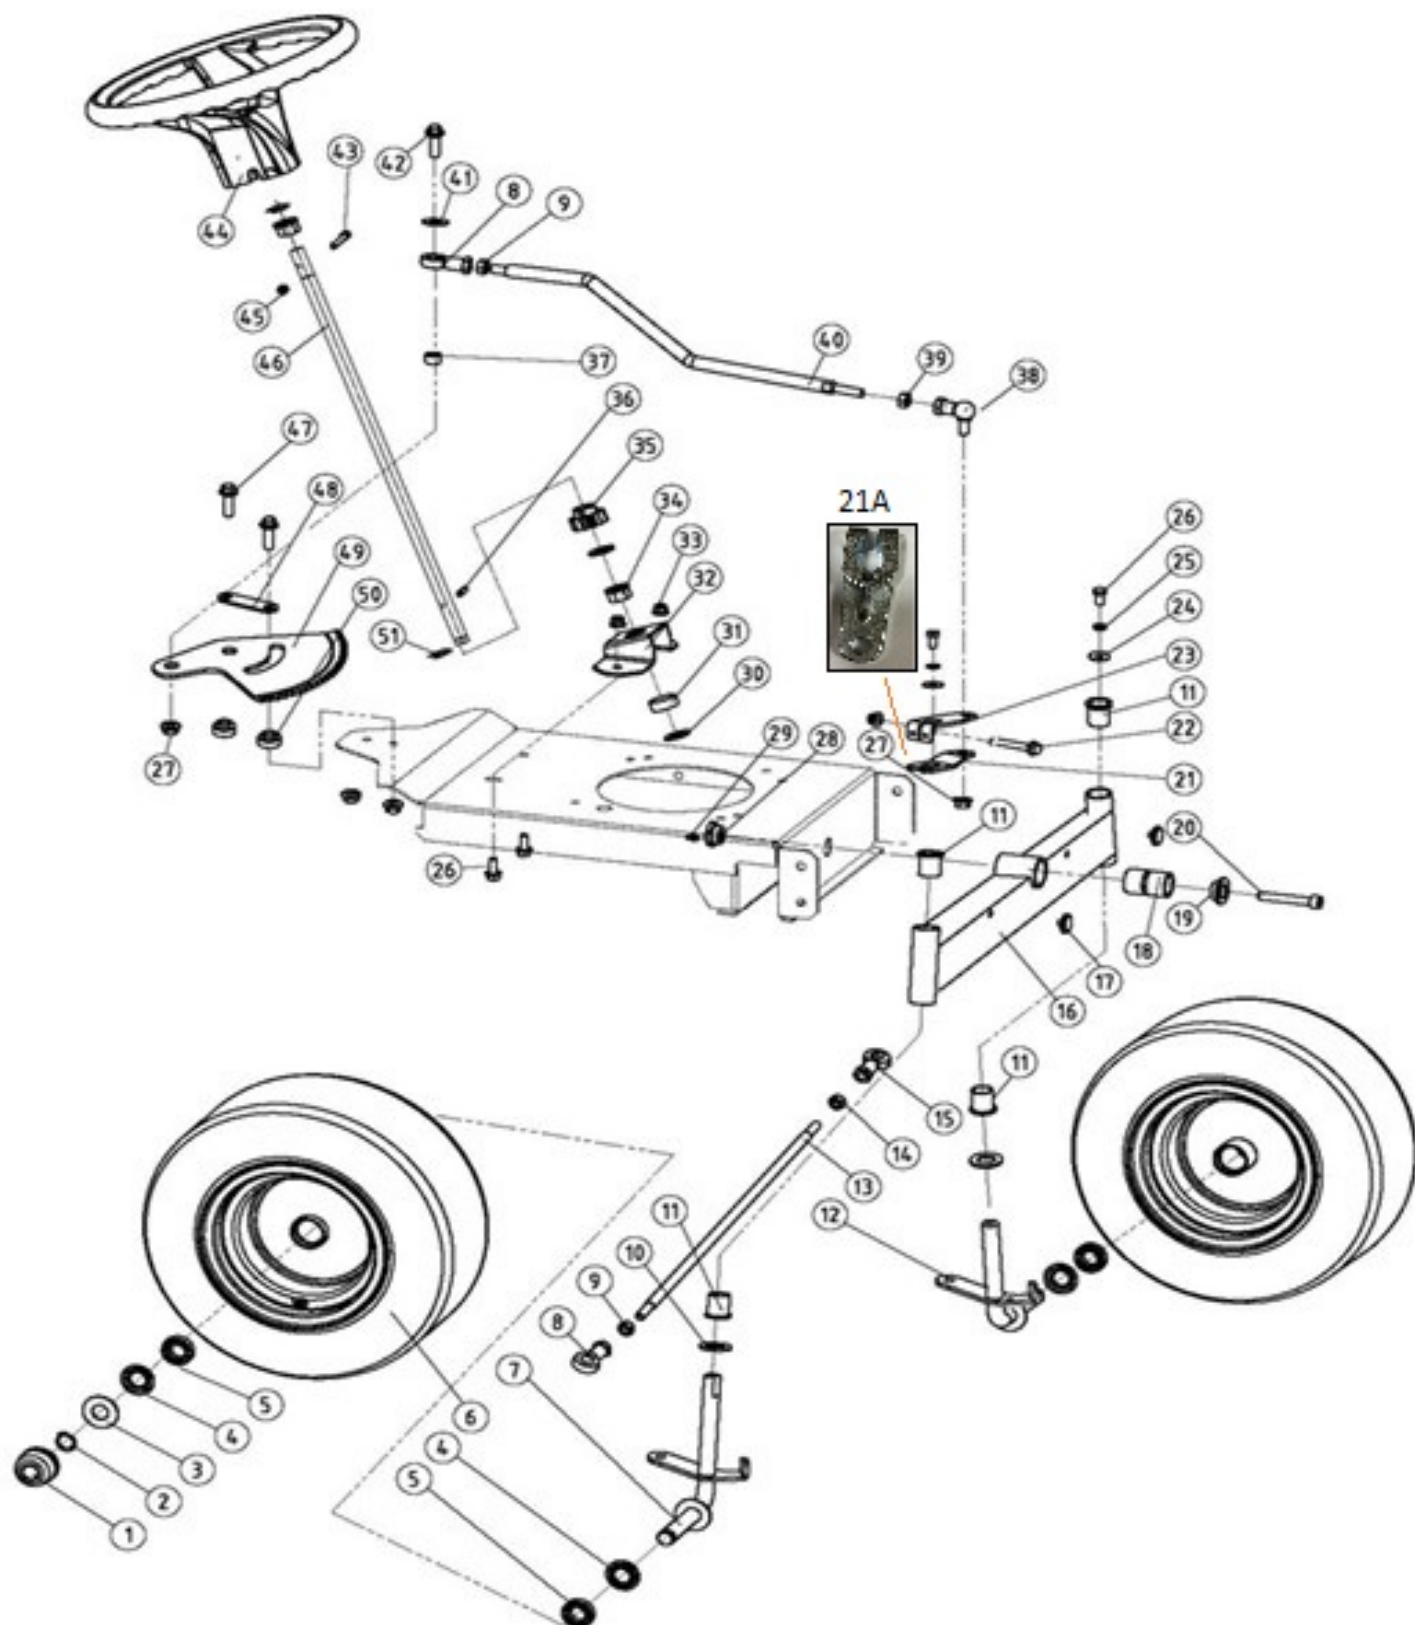

Position	Part number	Název	Name
1	06.06.685	Krytka kola	Hub cover
2	PK-20	Pojistný kroužek 20	Circlip 20
3	06.06.586	Podložka 20x43x3	Washer 20x43x3
4	06.06.574	Podložka ložiska	Bearing washer