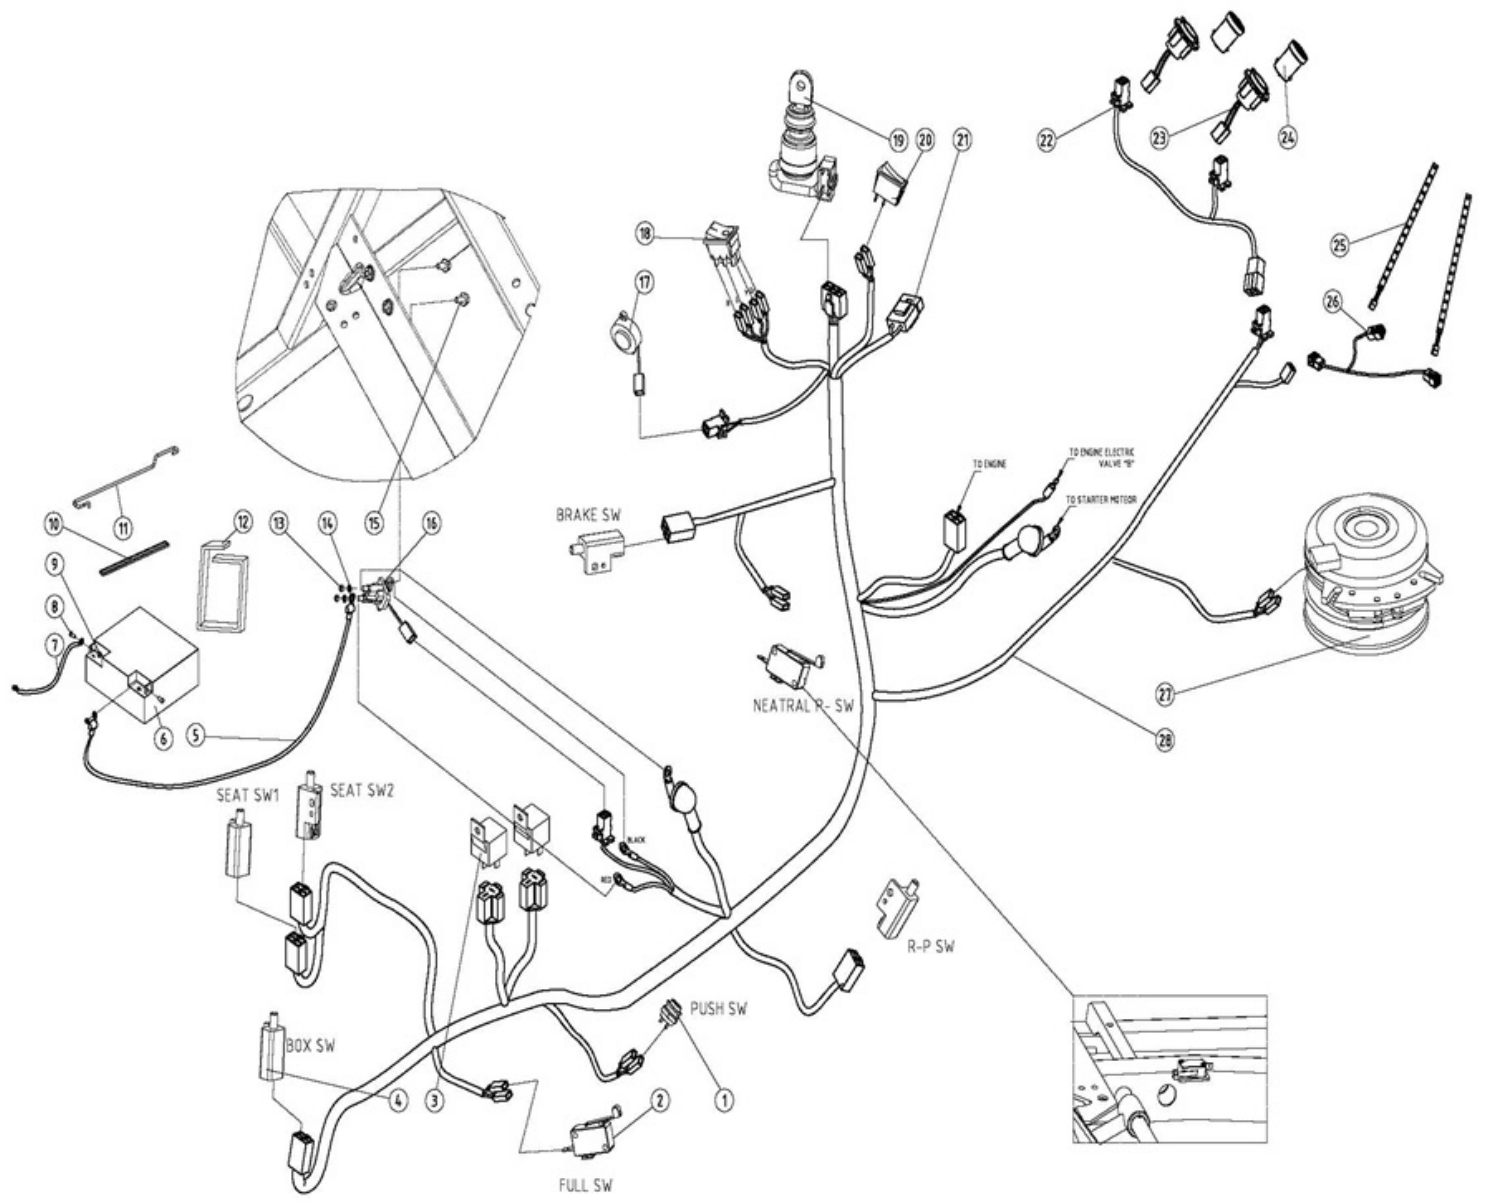

Position	Part number	Název	Name
1	517600363	Spínač	Switch
2	02.05.74	Spínač koše	Grasscatcher switch
3	517600364	Relé	Relay
4	02.05.66	Spínač	Switch
5	02.39.07	Kabel startování	Starter wire
6	703110014	Akumulátor 12V	Battery 12V
7	02.39.06	Uzemňovací vodič	Grounding wire
8	SK-05*16	Šroub M5x16	Screw M5x16
9	M-05	Matice M5	Nut M5
10	03.05.1.003	Podložka baterie	Rubber plate
11	06.06.687	Držák baterie	Battery holder
12	517600373	Pásek baterie	Battery sleeve
13	M-06	Matice M6	Nut M6
14	PP-06	Pružná podložka 6	Spring washer 6
15	S-06*16	Šroub M6x16	Screw M6x16
16	02.33.54	Spínací cívka startéru	Starting coil
17	02.33.52	Zvuková signalizace	Buzzer
18	02.05.81	Spínač	Switch
19	02.05.82	Spínací skříňka	Switchbox
20	02.05.80	Spínač světel	Light switch
21	517600382	Pojistka 15A	Fuse 15A
22	522200176	Kabel k předním světům	Headlight cable
23	522200177	Patice světla	Headlight socket
24	522200178	LED přední světlo	LED headlight
25	522200179	LED světlo (pásek)	LED light (strip)
26	522200180	Kabel ke světům (pásku)	LED strip light cable
27	02.39.10	Spojka	Electir clutch
28	517600385	Kabeláž	Main cable