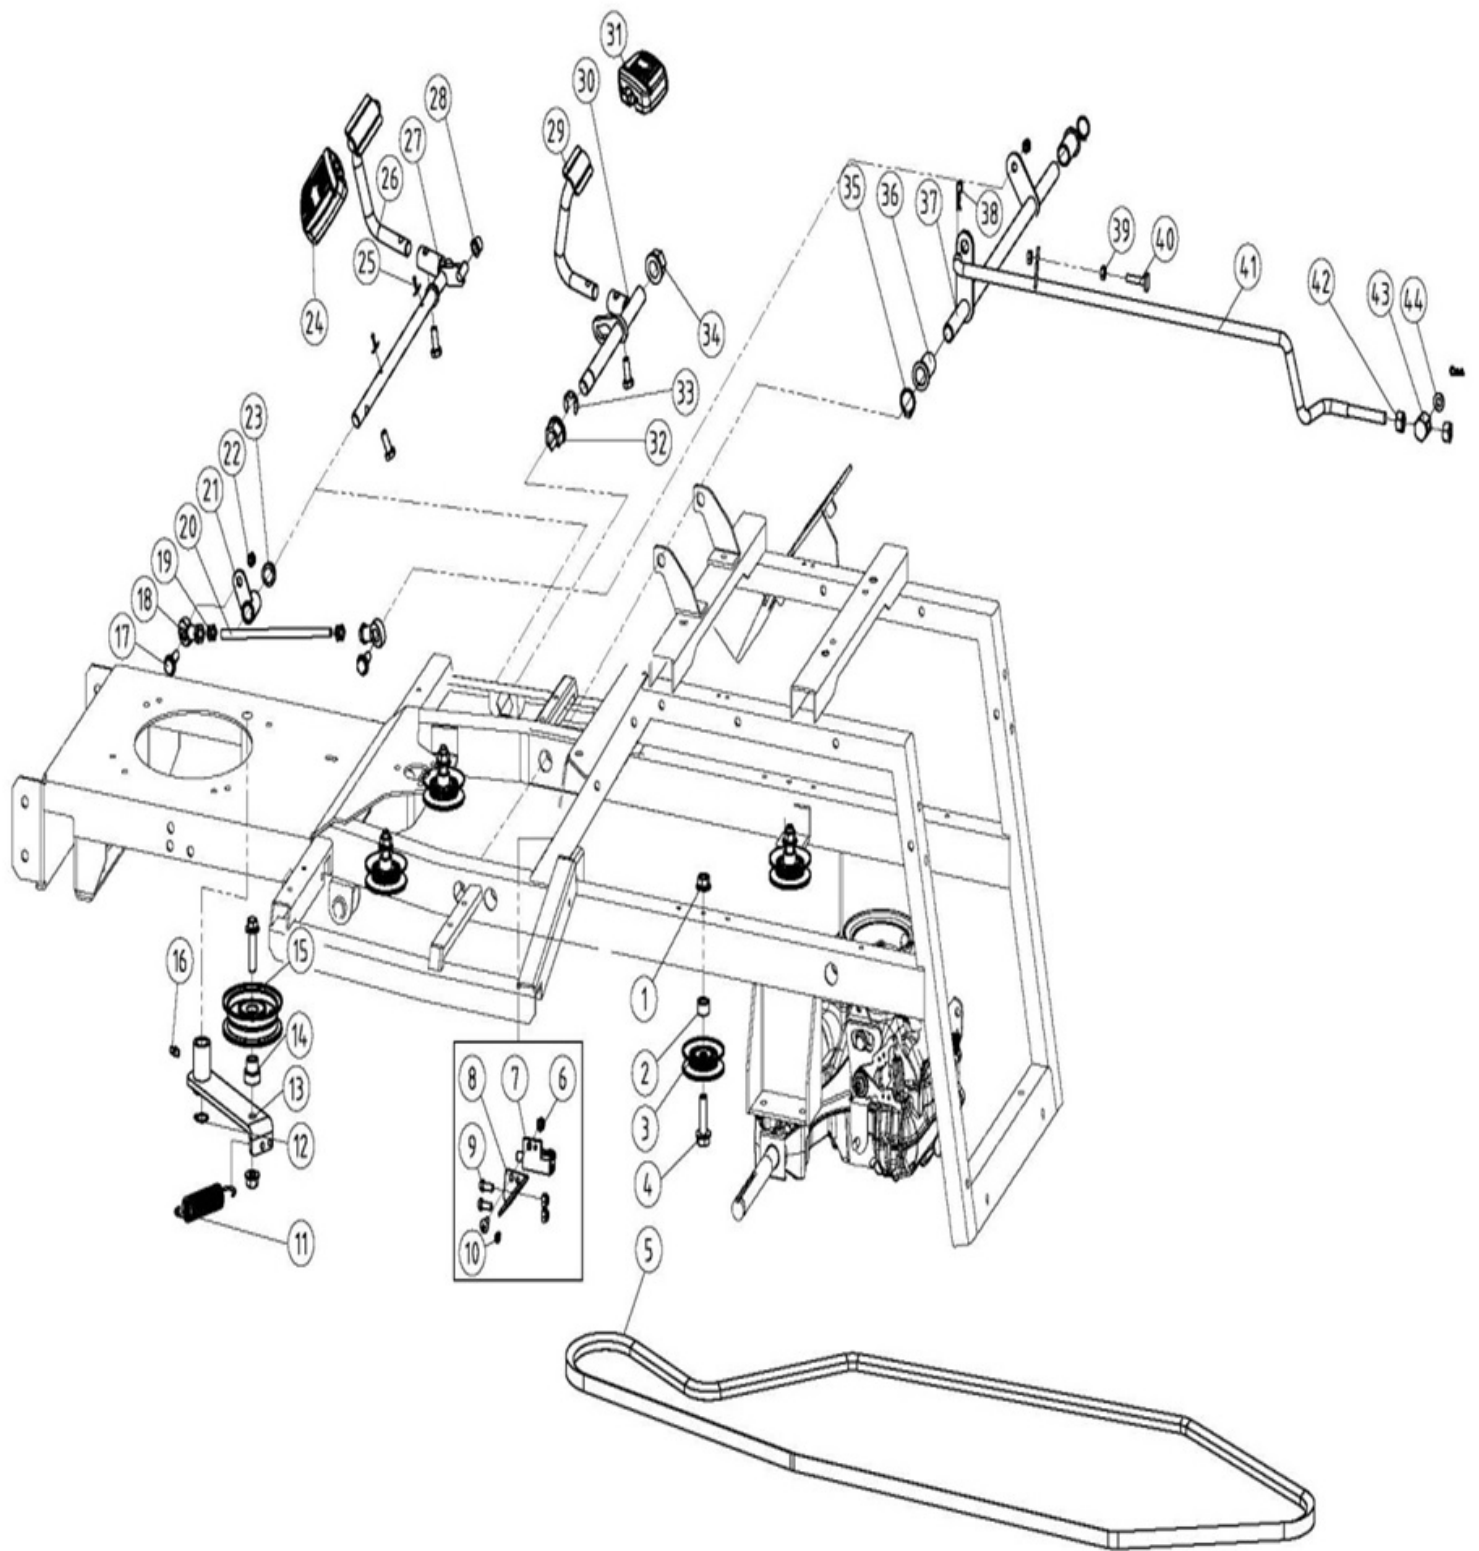

Position	Part number	Název	Name
1	03030020005	Matice M10x1,25	Nut M10x1,25
2	06.06.596	Pouzdro	Bushing
3	06.06.555	Kladka	Pulley
4	01.02.0193	Šroub M10x40	Screw M10x40
5	517600122	Řemen pojezdu A-108 (2750)	Belt A-108 (2750)
6	M-06	Matice M6	Nut M6
7	02.05.66	Spínač	Switch
8	522200331	Držák spínače	Switch bracket
9	SK-06*16	Šroub M6x16	Screw M6x16
10	ST4,2*10	Šroub ST4,2x10	Screw ST4,2x10
11	00.06.02.069	Pružina napínáku	Tensioner spring
12	PK-16	Pojistný kroužek 16	Circlip 16
13	06.06.594	Páka napínáku	Tensioner lever
14	06.06.595	Pouzdro kladky	Bushing
15	06.06.556	Kladka napínáku	Pulley
16	03.04.1.006	Maznice M6	Grease fitting M6
17	S-08*25	Šroub M8x25	Screw M8x25
18	517600085	Ložisko	Spherical bearing
19	SB-94	Matice M8	Nut M8
20	517600087	Táhlo	Link rod
21	517600088	Vodící držák plynového pedálu	Throttle pedal bracket
22	M-08	Matice M8	Nut M8
23	517600089	Kroužek	Ring
24	522200347	Nášlap pedálu	Pedal
25	517600091	Závlačka	Cotter pin
26	522200349	Pedál	Pedal lever
27	522200350	Osa pedálu	Pedal axle
28	522200351	Pouzdro	Bushing
29	522200352	Pedál	Pedal lever
30	522200353	Osa pedálu	Pedal axle
31	522200354	Nášlap pedálu	Pedal
32	522200355	Pouzdro	Bushing
33	TK-12	Třmenový kroužek 12	E clip 12
34	522200357	Pouzdro	Bushing
35	PK-15	Pojistný kroužek 15	Circlip 15
36	517600101	Pouzdro	Bushing
37	522200360	Osa pedálu	Pedal axle
38	522200361	Závlačka	Cotter pin
39	517600104	Matice M6	Nut M6
40	517600105	Šroub	Screw
41	522200364	Táhlo k převodovce	Pulling pole
42	517600108	Matice M10	Nut M10
43	06.06.604	Otočný čep M10	Joint M10
44	P-08	Podložka 8	Washer 8