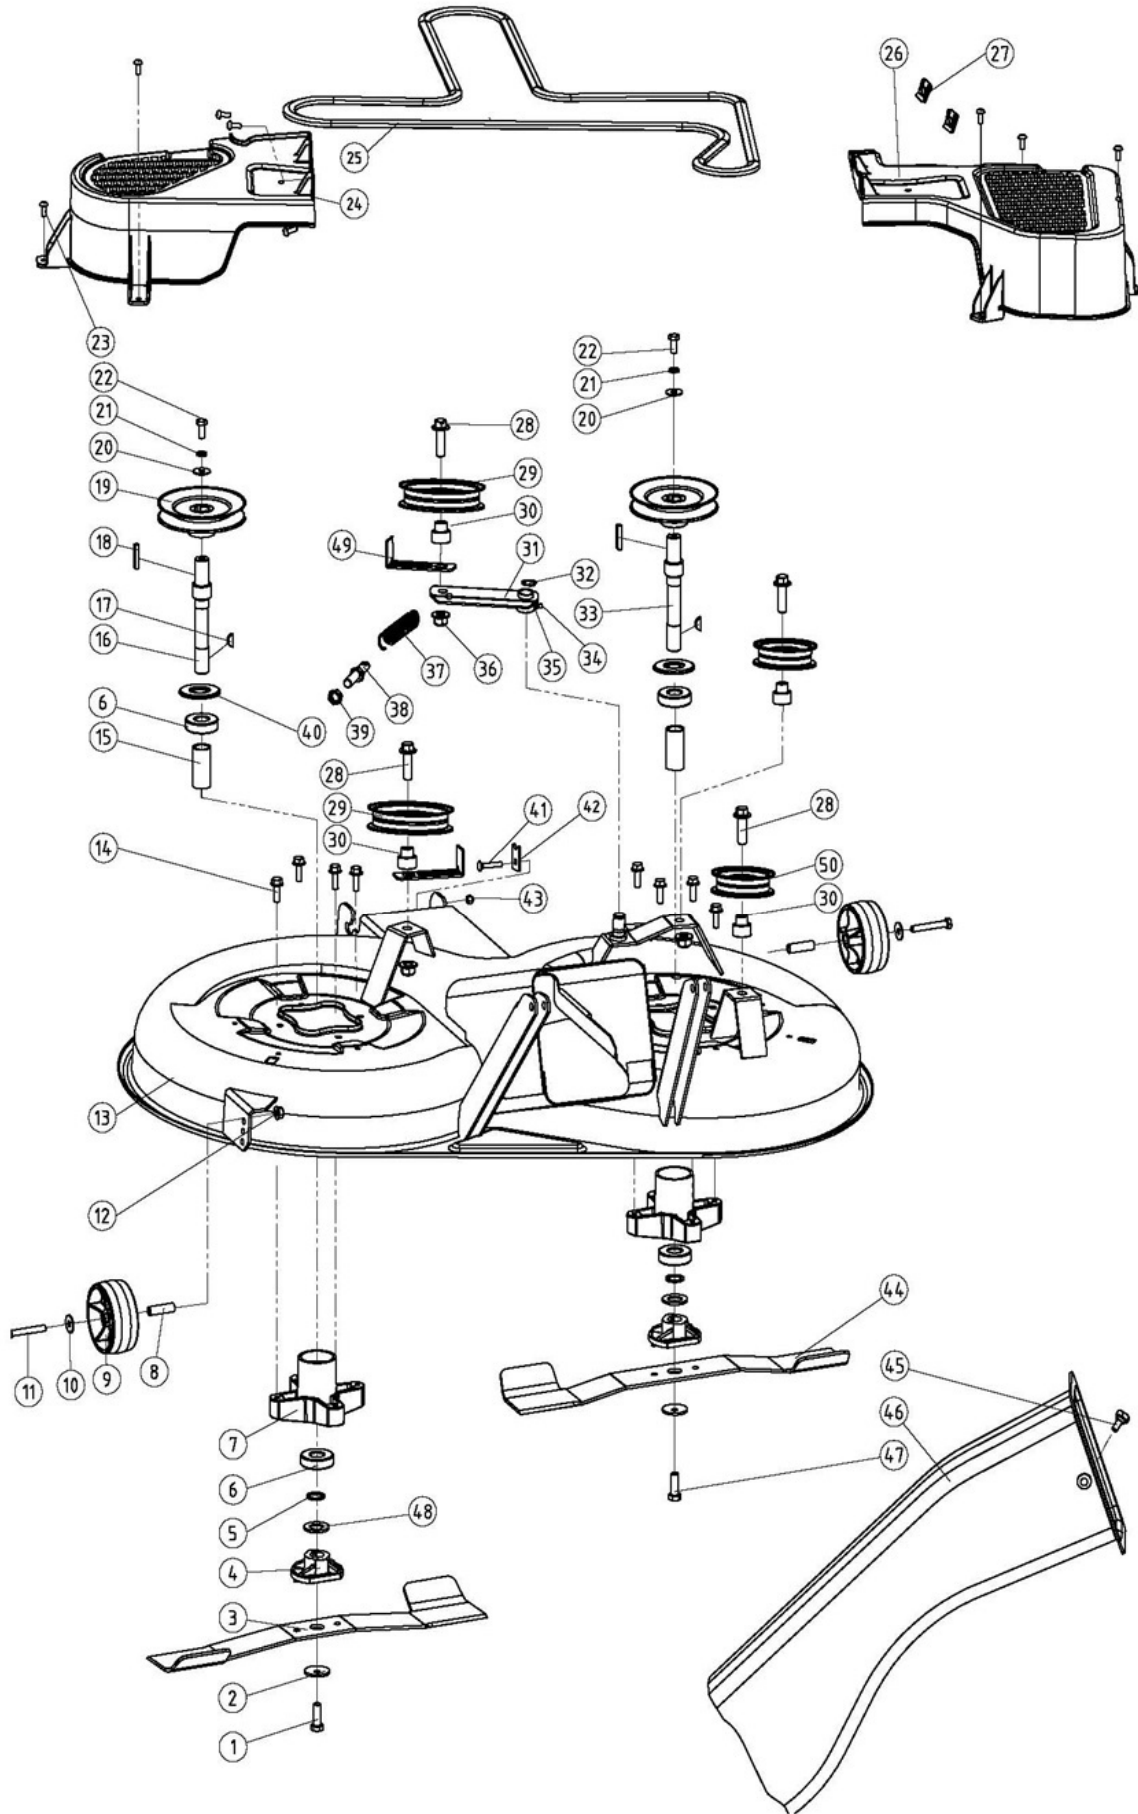

Position	Part number	Název	Name
1	522200043	Čep	Hexagon head pin
2	522200044	Matice M12x1,25	Nut M12x1,25
3	522200045	Rám zdvihu přední	Height adjusting frame - front
4	522200046	Pružina zdvihu levá	Torsion spring left
5	VP-10	Velká podložka 10	Big washer 10
6	522200048	Pružina zdvihu pravá	Torsion spring right
7	06.03.337	Závlačka	Cotter pin
8	351B12	Matice M12x1,25	Nut M12x1,25
9	522200051	Čep	Pin
10	517600101	Pouzdro	Bushing
11	P-10	Podložka 10	Washer 10
12	522200054	Pouzdro	Bushing
13	522200055	Táhlo zdvihu	Height adjusting rod
14	522200056	Osa táhla zdvihu	Axle
15	06.03.338	Závlačka	Cotter pin
16	04.07.01.00301	Tlačítko páky	Lift lever button
17	04.07.01.01101	Madlo páky zdvihu	Lift lever handle
18	SK-05*8	Šroub M5x8	Screw M5x8
19	06.06.643	Vnitřní táhlo páky	Push rod
20	01.03.0263	Matice M6	Nut M6
21	06.06.645	Pouzdro čepu	Pin connector
22	01.05.0121	Pružný čep 8x40	Spring pin 8x40
23	06.06.705	Pružina	Spring
24	06.06.430	Podložka pružiny	Spring retainer
25	522200067	Čep	Pin
26	522200068	Páka zdvihu	Height adjusting lever
27	01.05.0091	Pružný čep 6x26	Spring pin 6x26
28	522200070	Šroub M10x70	Screw M10x70
29	522200071	Rám zdvihu zadní	Height adjusting frame - rear
30	M-10	Matice M10	Nut M10
31	522200073	Táhlo	Pulling rod
32	P-08	Podložka 8	Washer 8
33	522200075	Otočný čep	Joint
34	M-08	Matice M8	Nut M8
35	522200077	Pouzdro	Bushing
36	522200078	Páka zdvihu sečení	Lift handle assembly

Position	Part number	Název	Name
1	517600162	Sedadlo	Seat
2	06.06.630	Držák sedadla	Seat mounting board
3	06.06.631	Šroub	Bolt
4	SK-05*16	Šroub M5x16	Screw M5x16
5	S-08*16	Šroub M8x16	Screw M8x16
6	517600168	Pružný pásek	Spring plate
7	M-05	Matice M5	Nut M5
8	51140F005	Krytka pružiny	Spring cap
9	S-08*25	Šroub M8x25	Screw M8x25
10	PP-08	Pružná podložka 8	Spring washer 8
11	P-08	Podložka 8	Washer 8
12	06.03.346	Pružina sedadla	Seat spring
13	SB-94	Matice M8	Nut M8