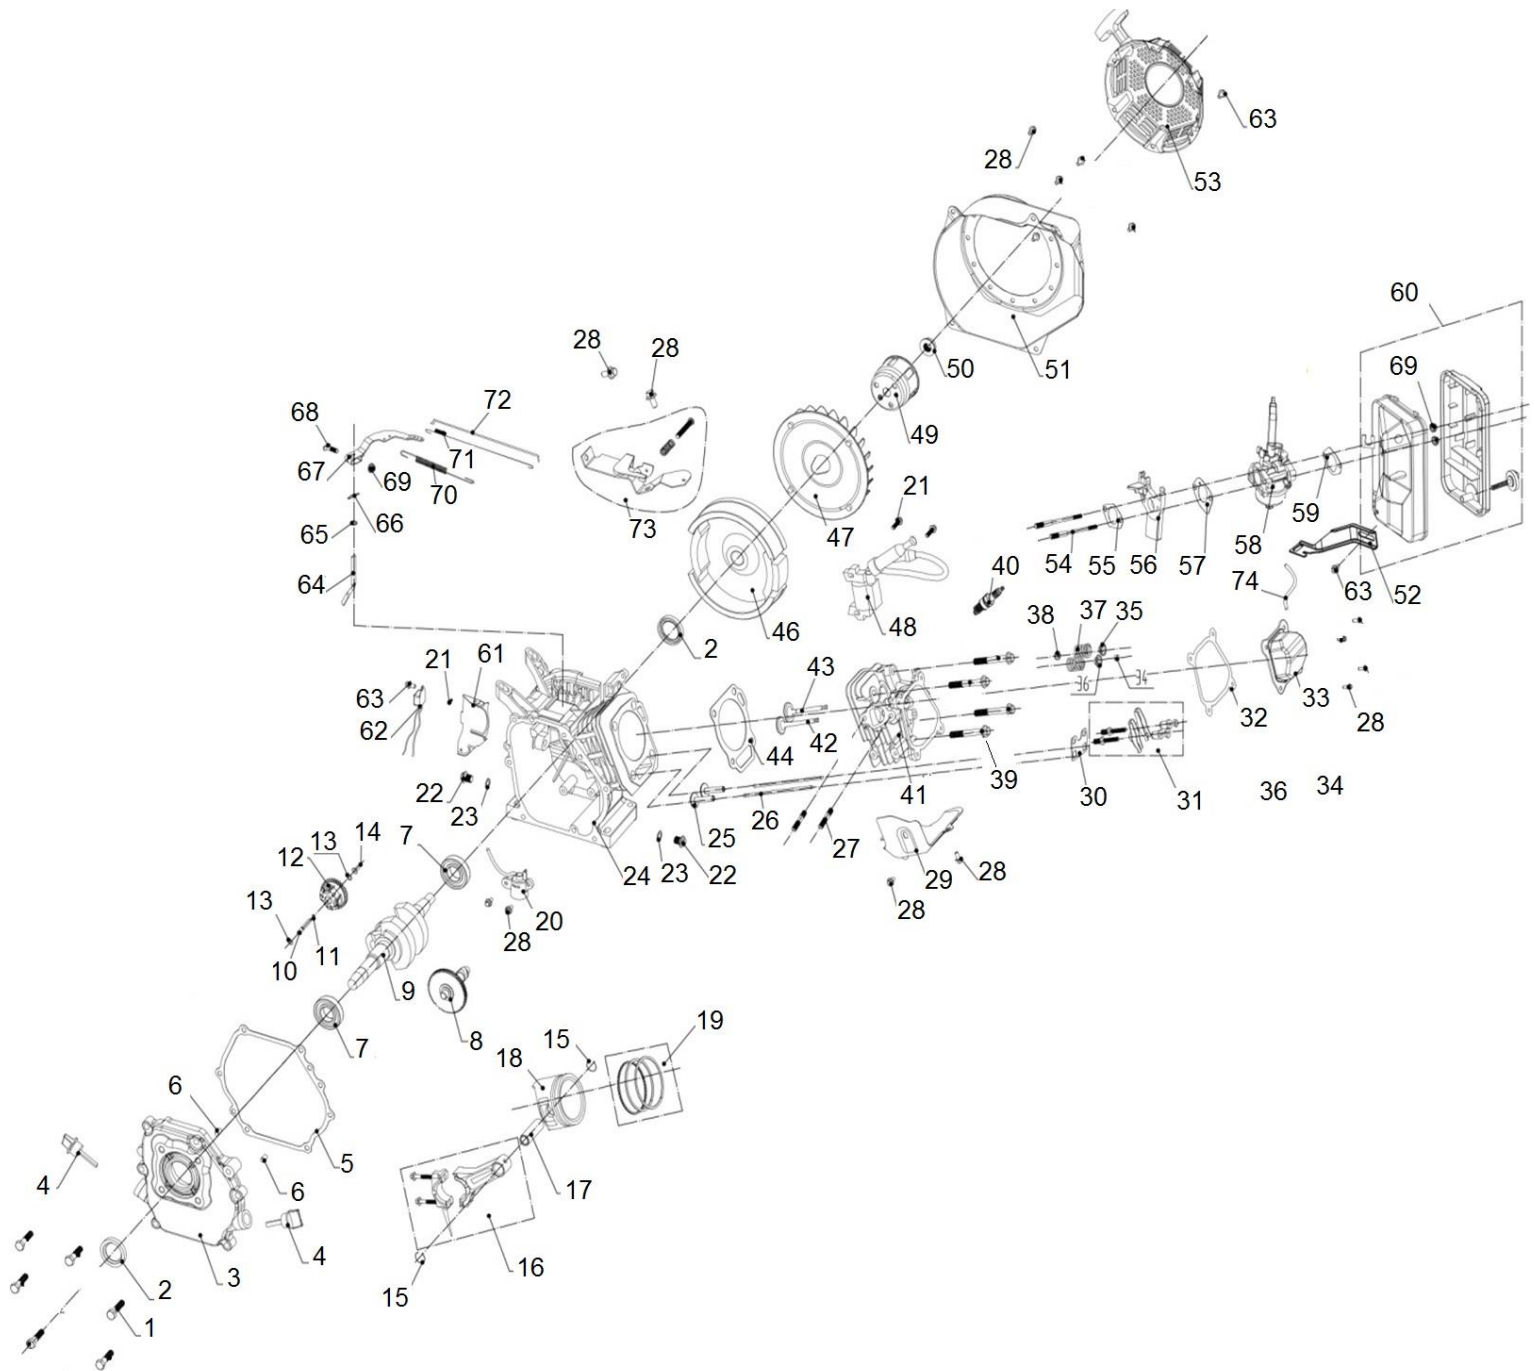

Position	Part number	Název	Name
1	330002001	Motor UP170	Engine UP170
2	330002002	Alternátor	Alternator
3	120105	Podložka	Washer
4	120205	Pružná podložka	Spring washer
6	Nedostupné	Zadní skříň alternátoru	Alternator housing
7	120203	Pružná podložka	Spring washer
13	Nedostupné	Svorkovnice	Terminal
16	029030700100	Uhlík	Carbon brush
17	330002017	Cívka AVR	AVR Voltage regulator
18	Nedostupné	Zadní kryt	Rear cover
19	100202009	Šroub	Bolt
20	330002020	Silenblok	Rubber shock absorber
21	110205	Matice	Nut
22	100205032	Šroub	Bolt
23	029049910200	Těsnění výfuku	Muffler gasket
24	330002024	Výfuk	Muffler
25	330002025	Držák výfuku	Muffler bracket
26	100203009	Šroub	Bolt
27	330002027	Rám	Frame
28	330002028	Držák nádrže	Tank support
29	330002029	Držák panelu	Panel support
32	330002032	Kontrolní panel	Control panel
34	330002034	Nádrž	Tank
34-1	3300020341	Palivová nádrž kompletní	Fuel tank assembly

HECHT[®] GG 3300 W

made for garden

Position	Part number	Název	Name
1	100205029	Šroub	Bolt
2	081118-100	Gufero	Oil seal
3	012020000800	Víko motoru	Crankcase cover
4	14301-KB01-0000	Olejevá měrka	Oil dipstick
5	012020000900	Těsnění klikové skříňe	Crankcase gasket
7	142105	Ložisko	Bearing
8	012030500000	Vačková hřídel	Camshaft
9	012030100004	Kliková hřídel	Crankshaft
12	012020100000	Regulátor otáček kompletní	Governor assembly
15	518041800000	Pojistka pístního čepu	Piston pin clip
16	012020500000	Ojnice	Conneting rod
17	012020002600	Pístní čep	Piston pin
18	012030000402	Píst	Piston
19	012030400001	Pístní kroužky set	Piston ring set
20	015020000200	Olejevý spínač	Oil level switch