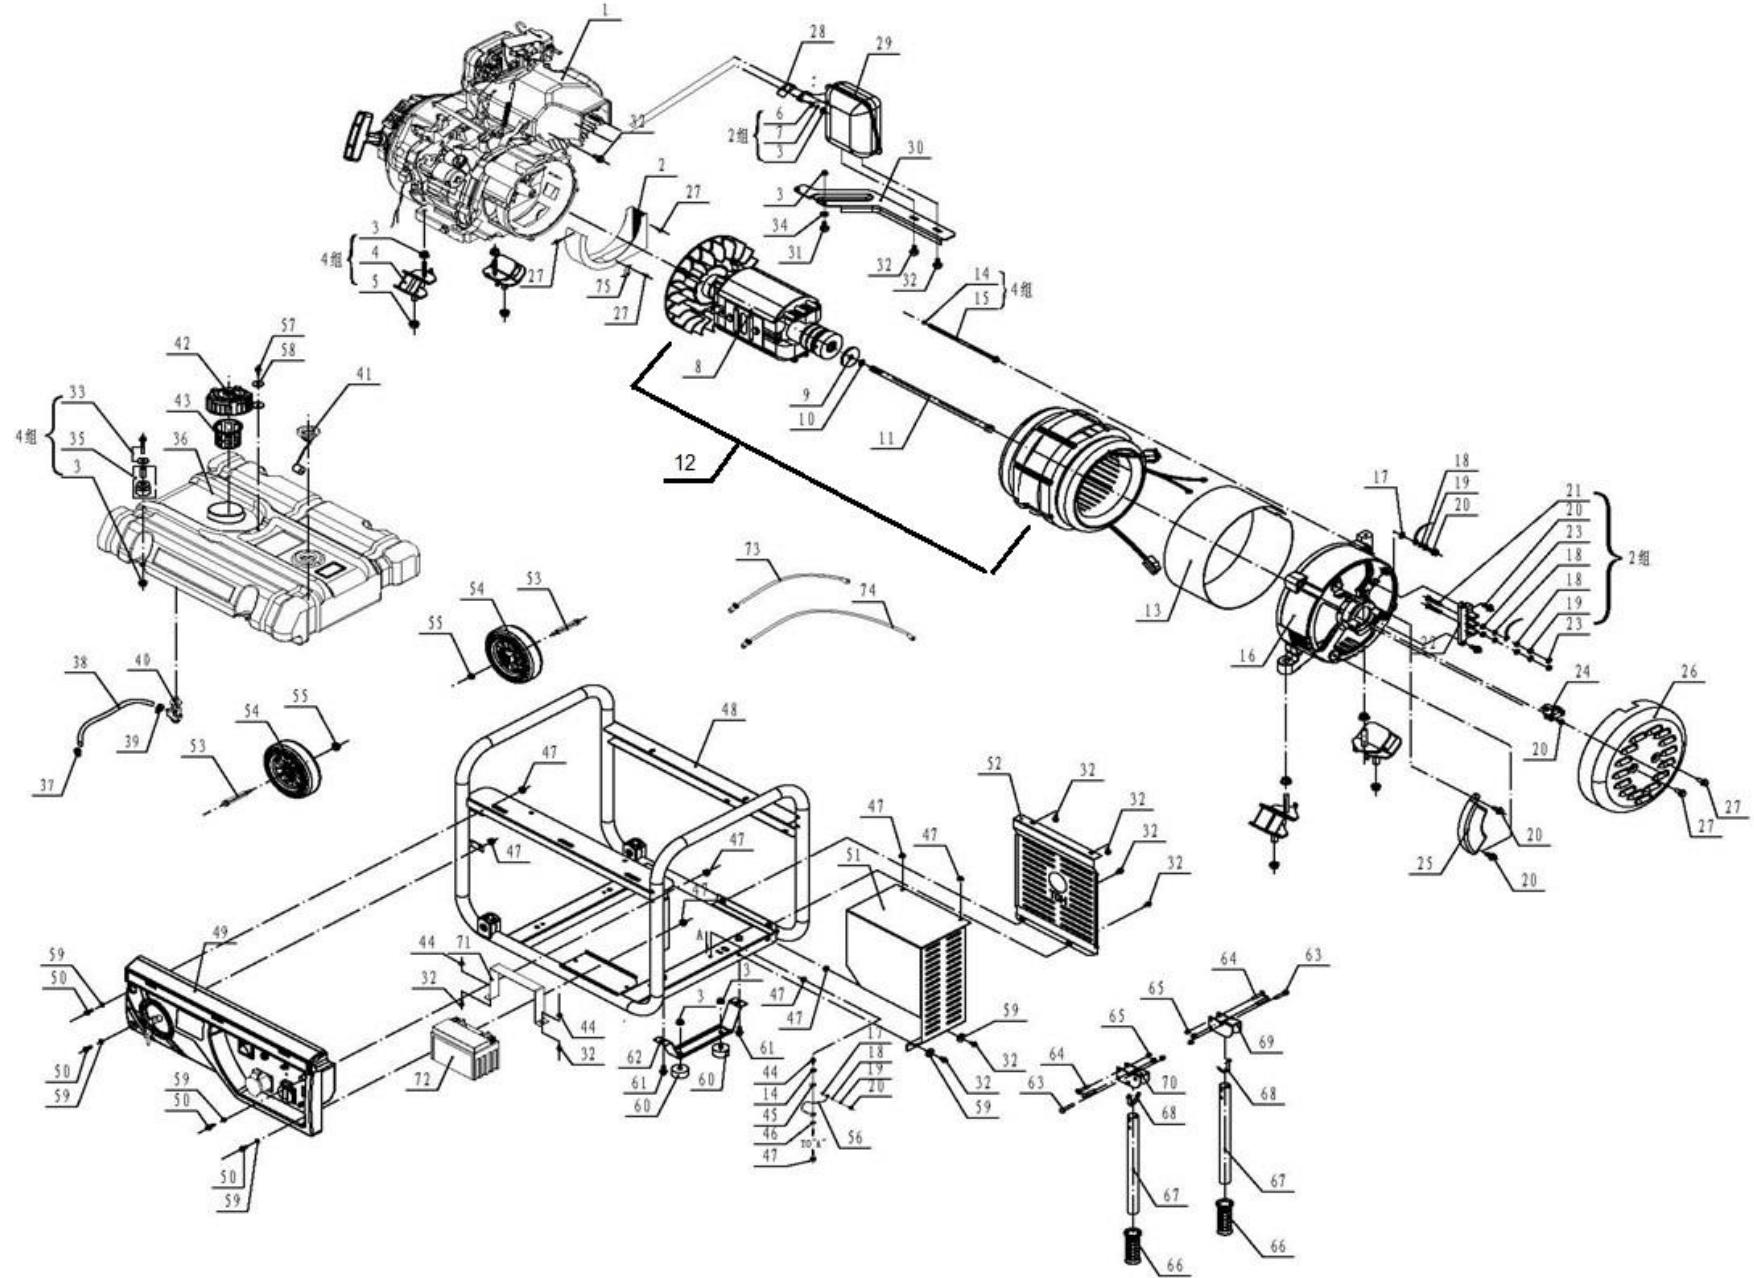

HECHT® GG 7300

made for garden

HECHT® GG 7300

made for garden

Position	Part number	Název	Name
Na tento stroj jsou dostupné již pouze níže vedené díly / Only below listed spare parts are available.			
1	01208000031	Motor UP190-31	UP190-31 engine
4	029910300301	Silenblok	Shock absorption
12	063013230001	Stator + Rotor	Stator+Rotor
16	029030430700	Zadní kryt alternátoru	Rear end cover
22	Nedostupné	Svorkovnice	Wire fasten connection
24	029030700200	Uhlíky	Carbon brush
25A	Nedostupné	Konektor	Connecting piece
25B	Nedostupné	Cívka 5KW AVR	AVR coil
26	029030300314	Kryt alternátoru	Rear end cover guard
28	029049910600	Těsnění výfuku	Muffler gasket
29	029840101101	Výfuk	Muffler
36	029011200102	Palivová nádrž	Fuel tank
37	029019900408	Svorka pal. hadičky	Clamp
38	029019900100	Palivová hadička	Fuel pipe
40	02901990070904	Palivový kohout	Fuel faucet
42	029019901105	Zátka palivové nádrže	Fuel tank cap
43	029019900604	Sítka palivové nádrže	Fuel tank filter
48	022488600021	Rám	Frame
50	511050602001	Šroub	Bolt
51	029840360000	Kryt výfuku boční	Muffler protect side guard
53	029050412000	Osa kola	Axle
54	029050400100	Pojezdové kolo	Wheel
66	029050400602	Hmatník	Handle cover
68	029050600101	Svorka	Snap lock
72	029960200100	Akumulátor 12AH	Battery 12AH