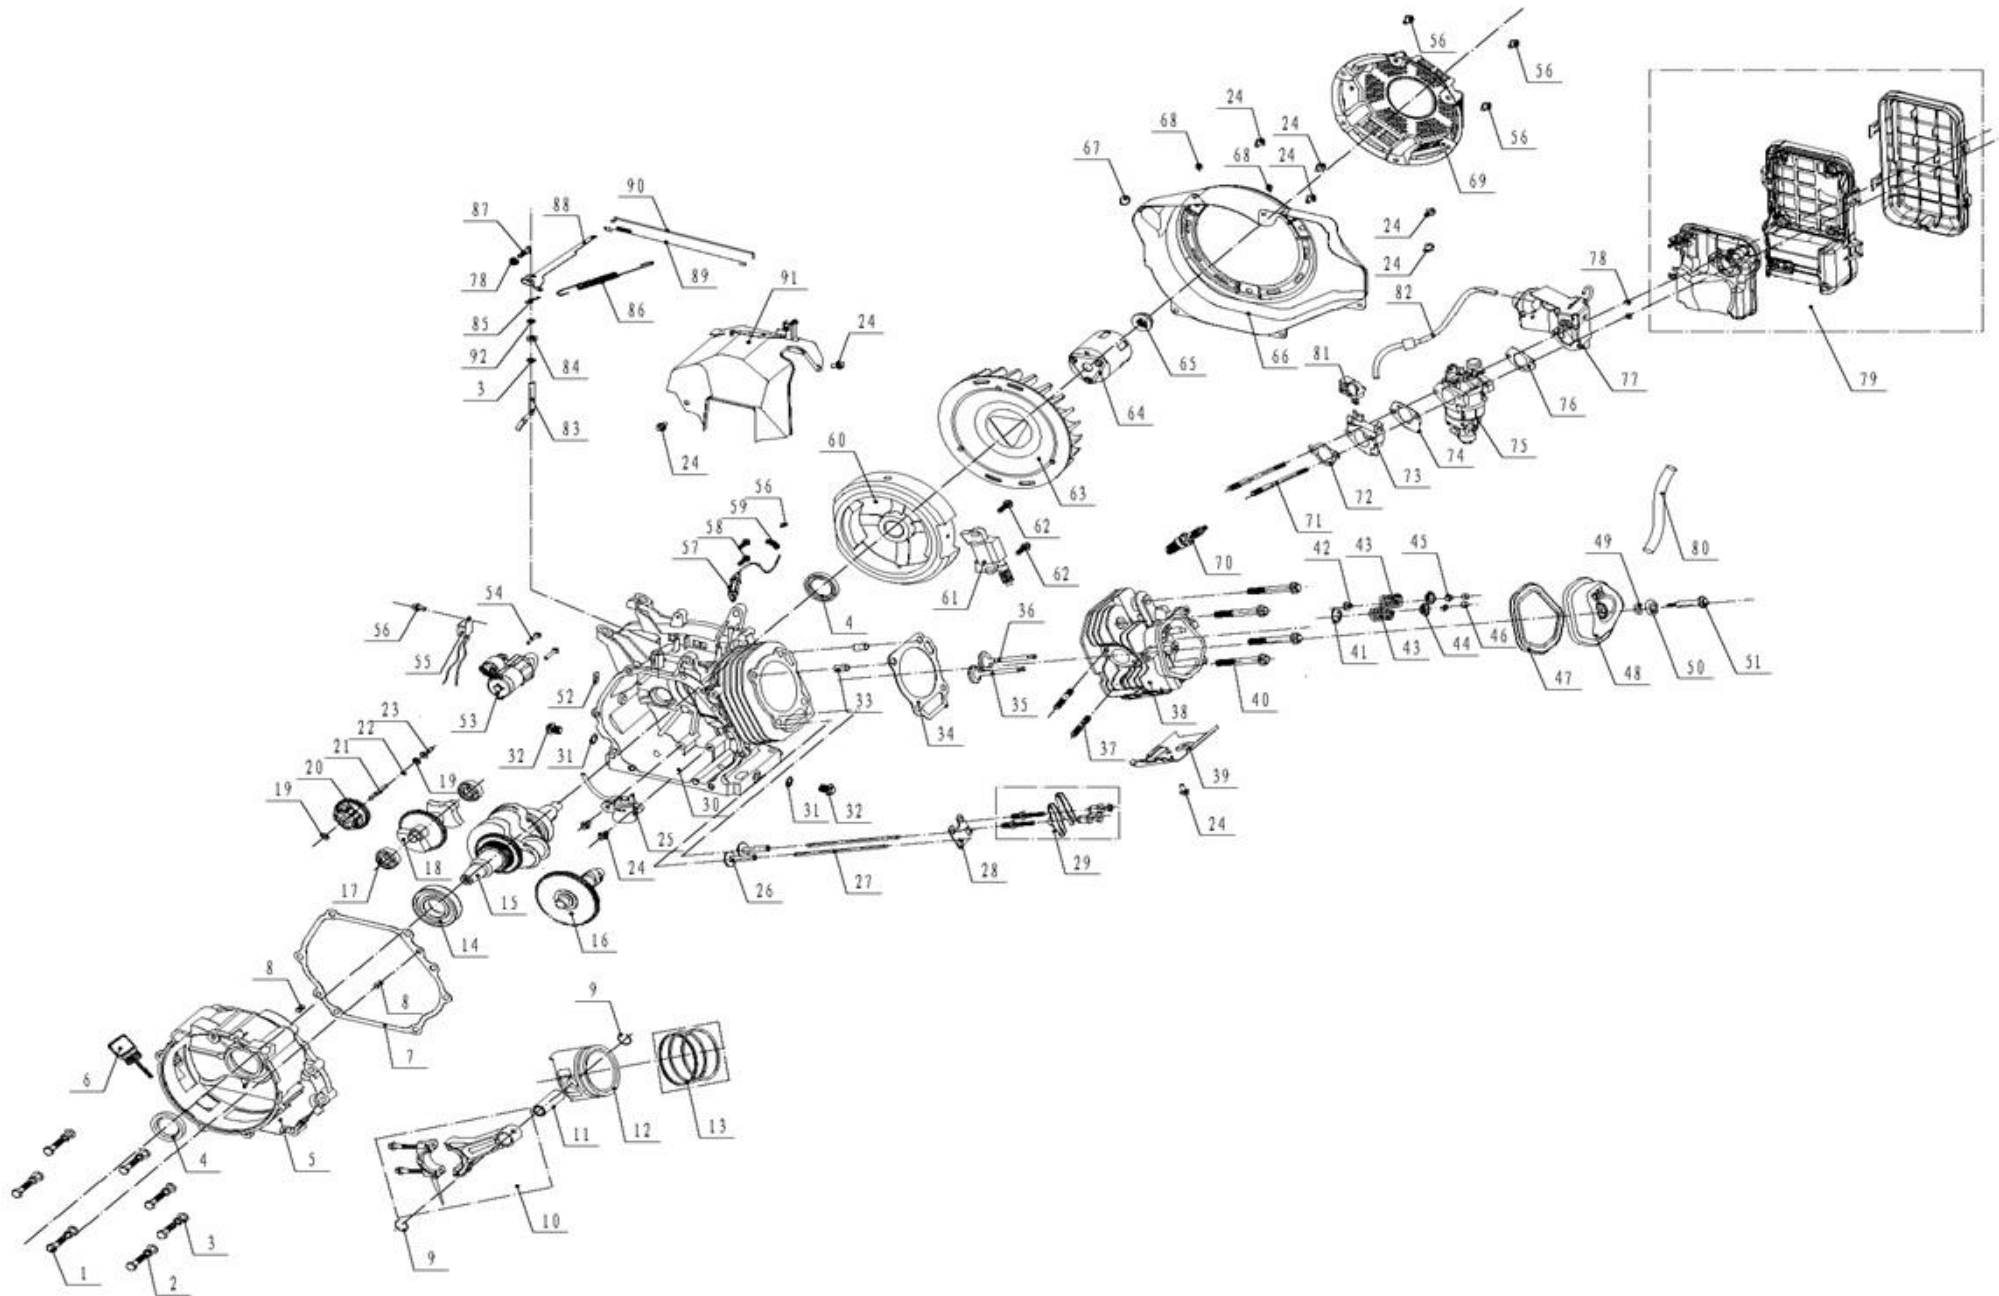

HECHT® GG 7300

made for garden

Position	Part number	Název	Name
4	522010100601	Gufero	Oil sealing
6	012050003100	Měrka oleje	Oil dipstick
7	012050000400	Těsnění klikové skříně	Crankcase cover gasket
10	012050300000	Ojnice komplet	Connect rod assembly
12	012080001100	Píst	Piston
13	012080200000	Pístní kroužky sada	Piston ring set
15	012080001301	Kliková hřídel	Crank shaft
25	019990003700	Čidlo hladiny oleje	Oil sensor assembly
28	012041700000	Vodící deska	Push guide assembly
29	019990002700	Vahadlo ventilu	Valve rocker assembly
30	012080000100	Kliková skříň	Crank case
31	019990001500	Těsnění vypouštěcího šroubu	Oil drain Bolt gasket
32	019990001400	Vypouštěcí šroub	Oil drain Bolt
33	514011202000	Čep	Pin
34	012080000800	Těsnění hlavy válce	Cylinder head gasket
38	012080000500	Hlava válce	Cylinder head cover
47	019990002600	Těsnění ventilového víka	Cylinder head cover gasket
48	012041800000	Ventilové víko	Cylinder head cover
53	012051000000	Elektrický startér	Starting motor
55	019990001700	Dioda	Diode
57	012021400000	Cívka dobíjení	Charge Stator assembly
60	012051200000	Setrvačnick komplet	Flywheel assembly
61	012050001700	Zapalování	Ignition coil
63	012050001400	Ventilátor	Fan
64	012050003200	Miska startéru	Starting pulley
69	012053200003	Startér kompletní	Recoil starter
70	A969P	Svíčka zapalování	Spark plug
72	012050001800	Těsnění sání	Intel gasket
73	012050001902	Příruba karburátoru	Carburator cushion block
74	012050002000	Těsnění karburátoru	Carburator gasket
75	012090900002	Karburátor	Carburator
76	019990004400	Těsnění vzduch. filtru	Air cleaner gasket
77	019990004900	Sytič kompletní	Air regulating assembly
79	Nedostupné	Vzduchový filtr kompletní	Air cleaner
80	Nedostupné	Hadička odvodušnění	Breathing tube