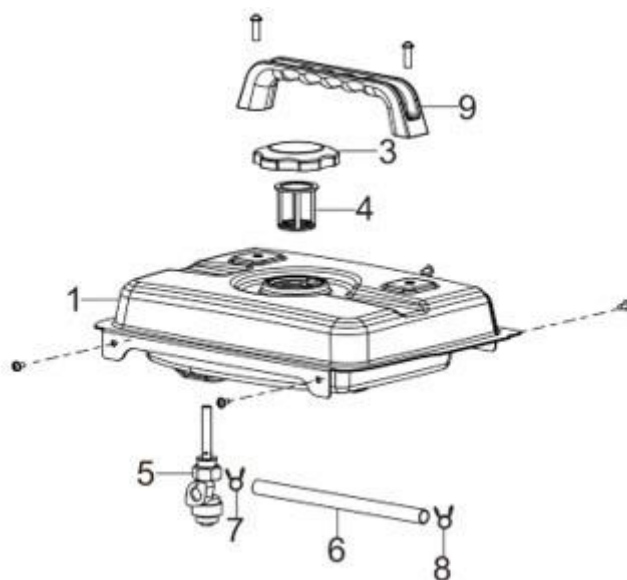

Position	Part number	Název	Name
1	110100111	Palivová nádrž	Fuel tank
3	110100113	Palivová zátka	Fuel tank cap
4	110100114	Sítka nádrže	Fuel tank sieve
5	110100115	Palivový kohout	Fuel faucet
6	110100116	Palivová hadička	Fuel tube
7	110100117	Svorka hadičky	Clip
9	110100119	Madlo	Handle