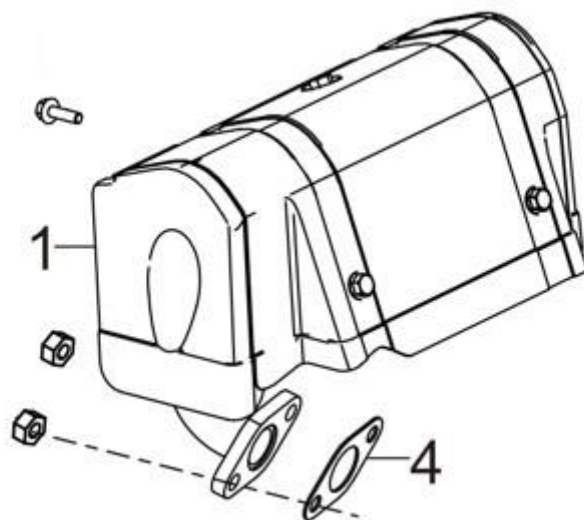

Position	Part number	Název	Name
1	110100101	Výfuk	Muffler
4	110100104	Těsnění výfuku	Muffler gasket