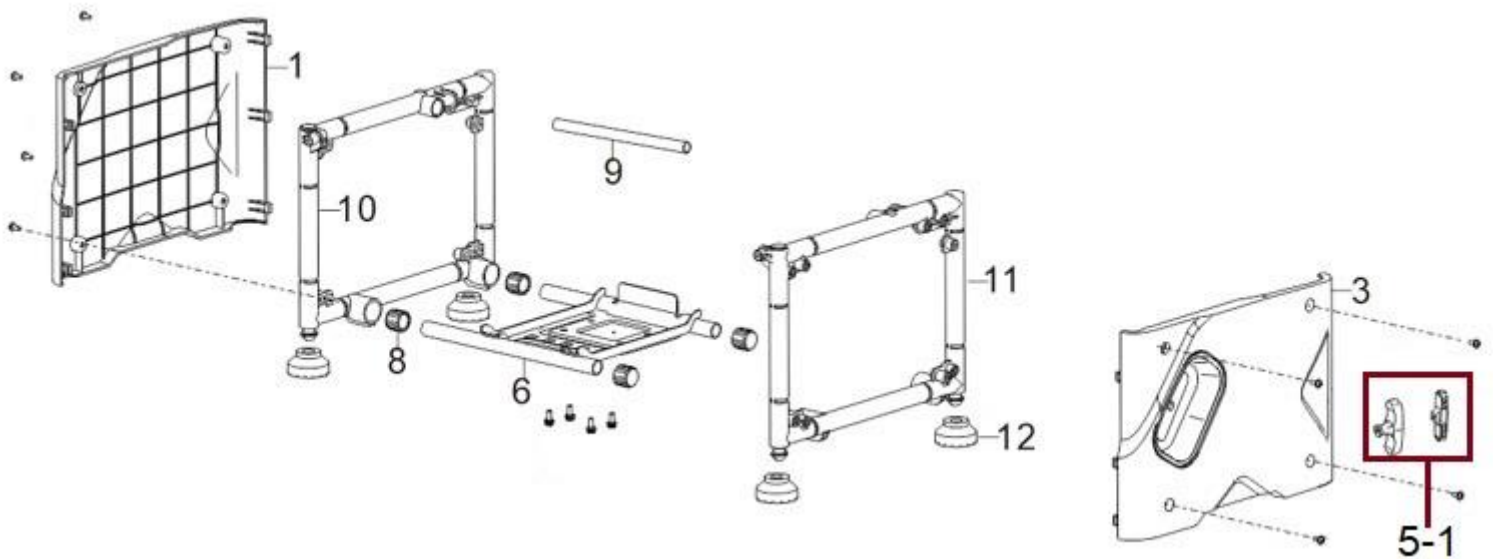

Position	Part number	Název	Name
1	110100131	Levý boční kryt	Left side cover
3	110100133	Pravý boční kryt	Right side cover
5-1	1101001351	Madlo startéru	Starter handle
6	110100136	Spodní část rámu	Frame bottom part
8	110100138	Silenblok rámu	Frame shock absorber
9	110100139	Spojka rámu	Frame pipe
10	110100140	Pravá část rámu	Frame right part
11	110100141	Levá část rámu	Frame left part
12	110100142	Silenblok	Shock absorber