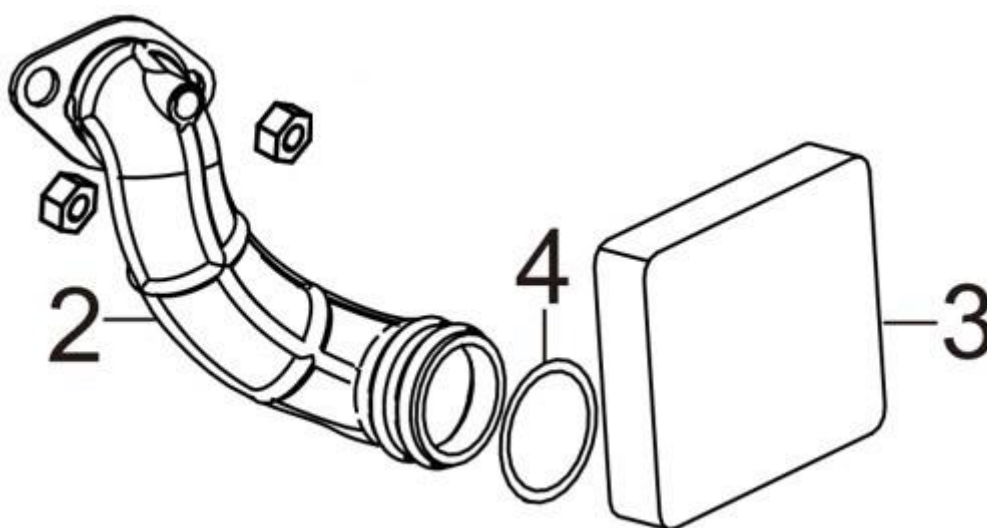

Position	Part number	Název	Name
2	110100092	Trubka sání	Air cleaner intake tube
3	Nedostupné	Vzduchový filtr	Air filter
4	Nedostupné	Gumová podložka	Rubber washer