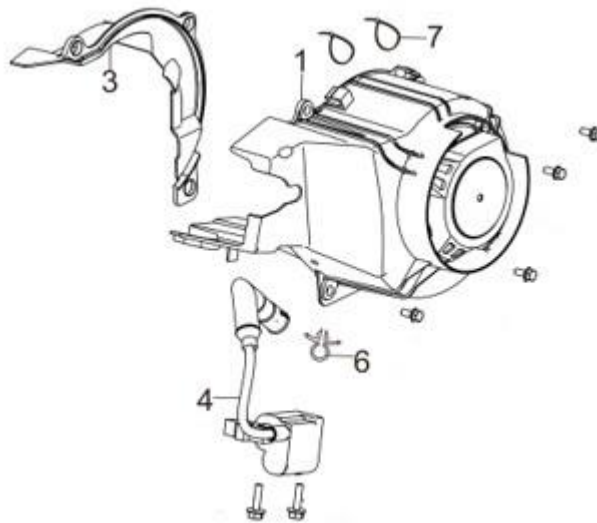

Position	Part number	Název	Name
1	110100061	Startér mechanický	Starter assembly
3	110100063	Zadní kryt klikové skříně	Crankcase rear cover
4	110100064	Cívka zapalování	Ignition coil
6	110100066	Svorka	Clip