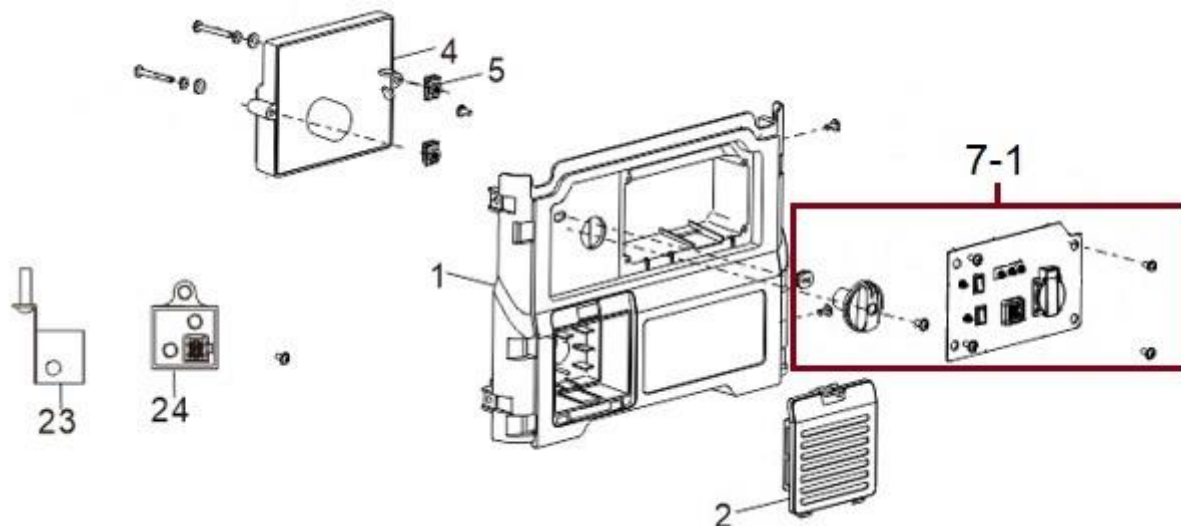

Position	Part number	Název	Name
1	110100151	Přední kryt	Front cover
2	110100152	Kryt vzduchového filtru	Air cleaner cover
4	110100154	Měnič napětí	Invertor unit
5	110100155	Čtvercová matice	Square nut
7-1	1101001571	Ovládací panel	Control panel
23	110100173	Držák	Bracket
24	110100174	Usměrňovač	Rectification module