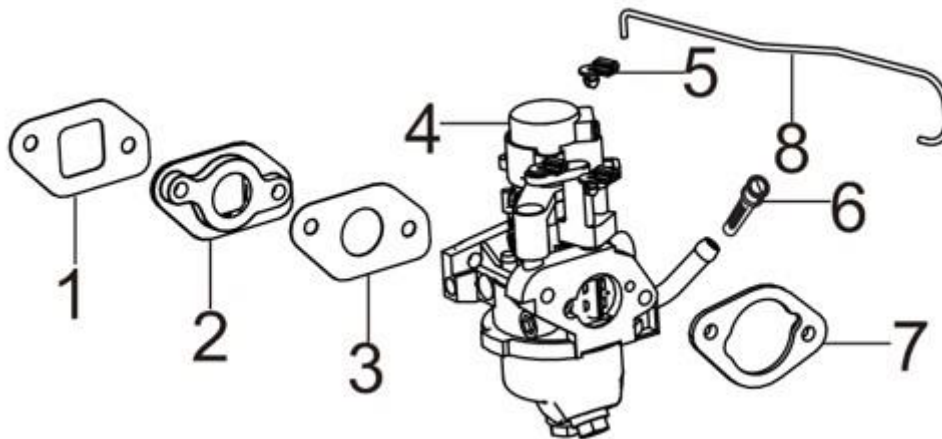

Position	Part number	Název	Name
1	110100011	Víko klikové skříně	Crankcase cover
3	110100013	Čep	Pin
4	110100014	Ložisko	Bearing
5	110100015	Vačková hřídel	Camshaft

Position	Part number	Název	Name
1	110100021	Hlava válce	Cylinder head
2	110100022	Svíčka zapalování	Spark plug
3	110100023	Těsnění hlavy válce	Cylinder head gasket
7	110100027	Ventilové víko	Cylinder head cover
8	110100028	Hadička odvodušnění	Breather tube

Position	Part number	Název	Name
1	110100031	Kliková hřídel	Crankshaft
2	110100032	Regulátor otáček	Governor gear

Position	Part number	Název	Name
1-1	1101000411	Píst kompletní	Piston assembly
5	110100045	Ojnice	Connecting rod

Position	Part number	Název	Name
1	110100051	Ventily (set)	Valves (set)
2-1	1101000521	Vahadlo ventilu (set)	Valve rocker (set)
7-1	1101000571	Zdvihátko ventilu (set)	Lifter assembly

Position	Part number	Název	Name
1	110100061	Startér mechanický	Starter assembly
3	110100063	Zadní kryt klikové skříně	Crankcase rear cover
4	110100064	Cívka zapalování	Ignition coil
6	110100066	Svorka	Clip

Position	Part number	Název	Name
1	110100071	Těsnění příruby karburátoru	Insulator gasket
2	110100072	Příruba karburátoru	Carburetor insulator
3	110100073	Těsnění karburátoru	Carburetor gasket
4	110100074	Karburátor	Carburetor assembly
5	110100075	Pojistka táhla regulace	Governor rod clip
6	110100076	Palivový filtr	Fuel filter
7	110100077	Těsnění vzduchového filtru	Air filter gasket
8	110100078	Táhlo sytiče	Choke pull rod