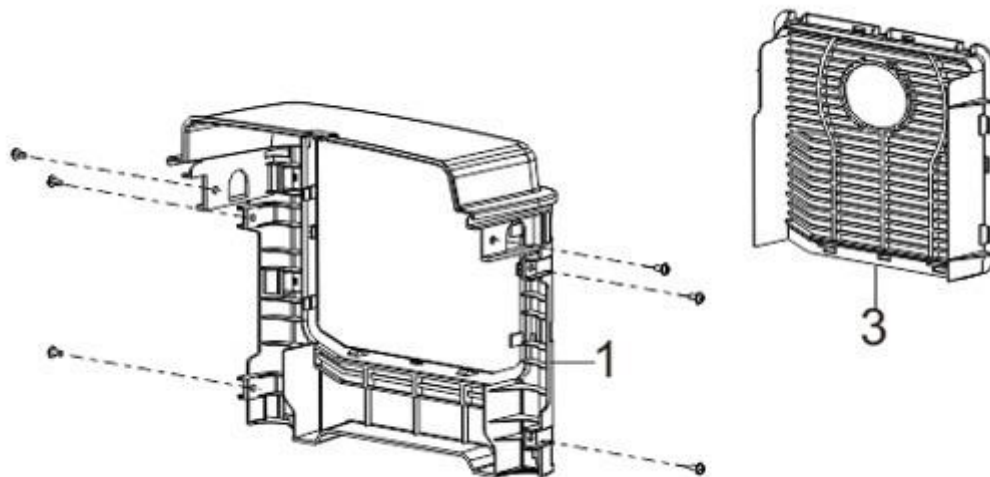

Position	Part number	Název	Name
1	110100121	Vnější kryt výfuku	Muffler outer cover
3	110100123	Vnitřní kryt výfuku	Muffler inner cover