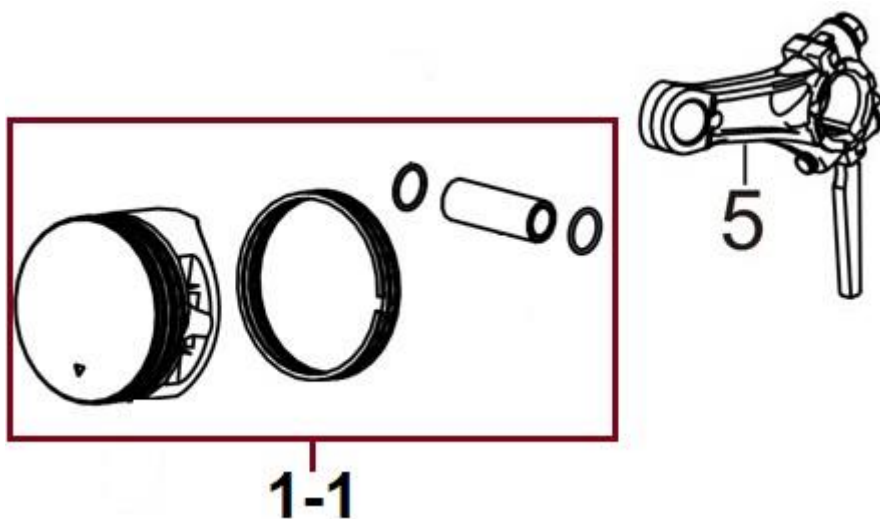

Position	Part number	Název	Name
1	Pouze celý motor	Kliková skříň	Crankcase
2	110100002	Gufero	Oil seal
3	110100003	Ložisko	Bearing
4	110100004	Olejová měrka	Oil dipstick
5	110100005	Olejové čidlo	Oil sensor
7	110100007	Olejový spínač	Oil switch

Position	Part number	Název	Name
1	110100011	Víko klikové skříně	Crankcase cover
3	110100013	Čep	Pin
4	110100014	Ložisko	Bearing
5	110100015	Vačková hřídel	Camshaft

Position	Part number	Název	Name
1	110100021	Hlava válce	Cylinder head
2	110100022	Svíčka zapalování	Spark plug
3	110100023	Těsnění hlavy válce	Cylinder head gasket
7	110100027	Ventilové víko	Cylinder head cover
8	110100028	Hadička odvodušnění	Breather tube

Position	Part number	Název	Name
1	110100031	Kliková hřídel	Crankshaft
2	110100032	Regulátor otáček	Governor gear

Position	Part number	Název	Name
1-1	1101000411	Píst kompletní	Piston assembly
5	110100045	Ojnice	Connecting rod