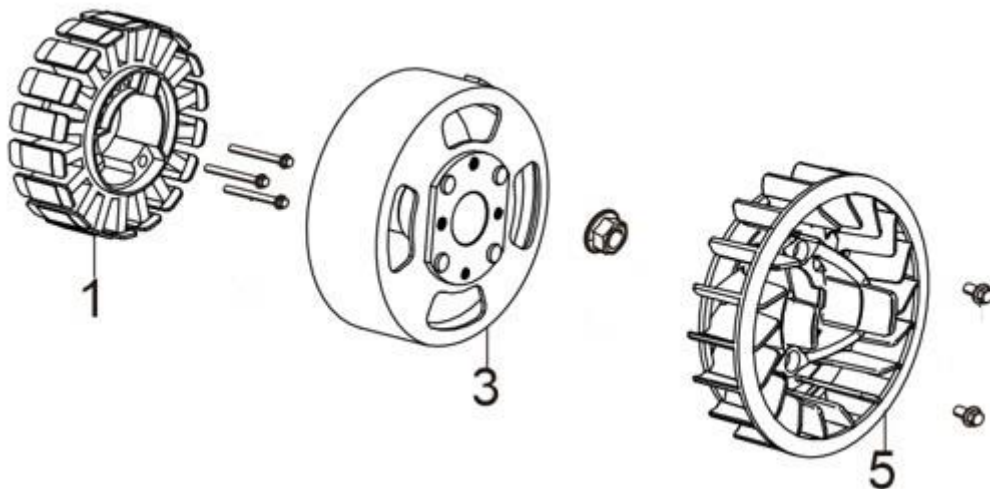

Position	Part number	Název	Name
1	110100011	Víko klikové skříně	Crankcase cover
3	110100013	Čep	Pin
4	110100014	Ložisko	Bearing
5	110100015	Vačková hřídel	Camshaft

Position	Part number	Název	Name
1	110100021	Hlava válce	Cylinder head
2	110100022	Svíčka zapalování	Spark plug
3	110100023	Těsnění hlavy válce	Cylinder head gasket
7	110100027	Ventilové víko	Cylinder head cover
8	110100028	Hadička odvodušnění	Breather tube

Position	Part number	Název	Name
1	110100031	Kliková hřídel	Crankshaft
2	110100032	Regulátor otáček	Governor gear

Position	Part number	Název	Name
1-1	1101000411	Píst kompletní	Piston assembly
5	110100045	Ojnice	Connecting rod

Position	Part number	Název	Name
1	110100071	Těsnění příruby karburátoru	Insulator gasket
2	110100072	Příruba karburátoru	Carburetor insulator
3	110100073	Těsnění karburátoru	Carburetor gasket
4	110100074	Karburátor	Carburetor assembly
5	110100075	Pojistka táhla regulace	Governor rod clip
6	110100076	Palivový filtr	Fuel filter
7	110100077	Těsnění vzduchového filtru	Air filter gasket
8	110100078	Táhlo sytiče	Choke pull rod