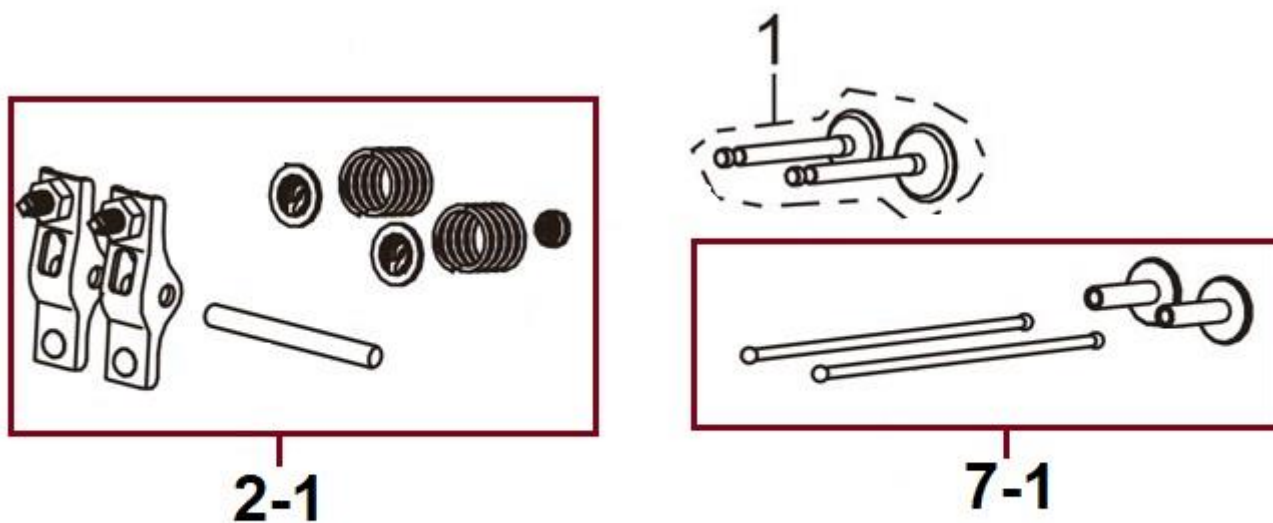

Position	Part number	Název	Name
1	110100011	Víko klikové skříně	Crankcase cover
3	110100013	Čep	Pin
4	110100014	Ložisko	Bearing
5	110100015	Vačková hřídel	Camshaft

Position	Part number	Název	Name
1	110100021	Hlava válce	Cylinder head
2	110100022	Svíčka zapalování	Spark plug
3	110100023	Těsnění hlavy válce	Cylinder head gasket
7	110100027	Ventilové víko	Cylinder head cover
8	110100028	Hadička odvodušnění	Breather tube

Position	Part number	Název	Name
1	110100031	Kliková hřídel	Crankshaft
2	110100032	Regulátor otáček	Governor gear

Position	Part number	Název	Name
1-1	1101000411	Píst kompletní	Piston assembly
5	110100045	Ojnice	Connecting rod