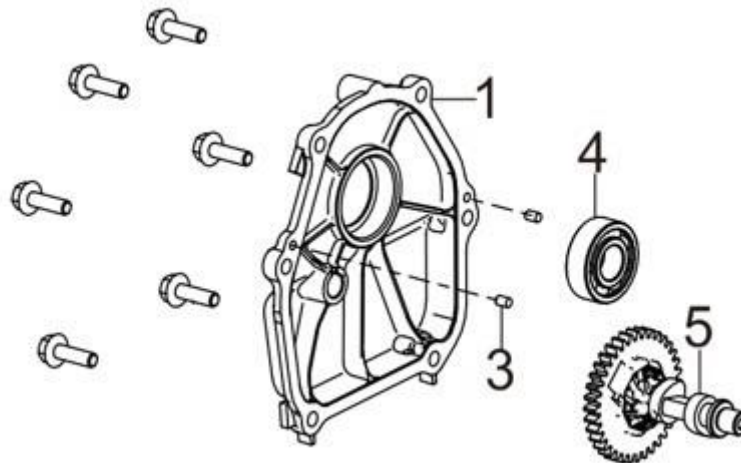

Position	Part number	Název	Name
1	Pouze celý motor	Kliková skříň	Crankcase
2	110100002	Gufero	Oil seal
3	110100003	Ložisko	Bearing
4	110100004	Olejová měrka	Oil dipstick
5	110100005	Olejové čidlo	Oil sensor
7	110100007	Olejový spínač	Oil switch

Position	Part number	Název	Name
1	110100011	Víko klikové skříně	Crankcase cover
3	110100013	Čep	Pin
4	110100014	Ložisko	Bearing
5	110100015	Vačková hřídel	Camshaft

Position	Part number	Název	Name
1	110100021	Hlava válce	Cylinder head
2	110100022	Svíčka zapalování	Spark plug
3	110100023	Těsnění hlavy válce	Cylinder head gasket
7	110100027	Ventilové víko	Cylinder head cover
8	110100028	Hadička odvodušnění	Breather tube

Position	Part number	Název	Name
1	110100031	Kliková hřídel	Crankshaft
2	110100032	Regulátor otáček	Governor gear

Position	Part number	Název	Name
1-1	1101000411	Píst kompletní	Piston assembly
5	110100045	Ojnice	Connecting rod

Position	Part number	Název	Name
1	110100071	Těsnění příruby karburátoru	Insulator gasket
2	110100072	Příruba karburátoru	Carburetor insulator
3	110100073	Těsnění karburátoru	Carburetor gasket
4	110100074	Karburátor	Carburetor assembly
5	110100075	Pojistka táhla regulace	Governor rod clip
6	110100076	Palivový filtr	Fuel filter
7	110100077	Těsnění vzduchového filtru	Air filter gasket
8	110100078	Táhlo sytiče	Choke pull rod