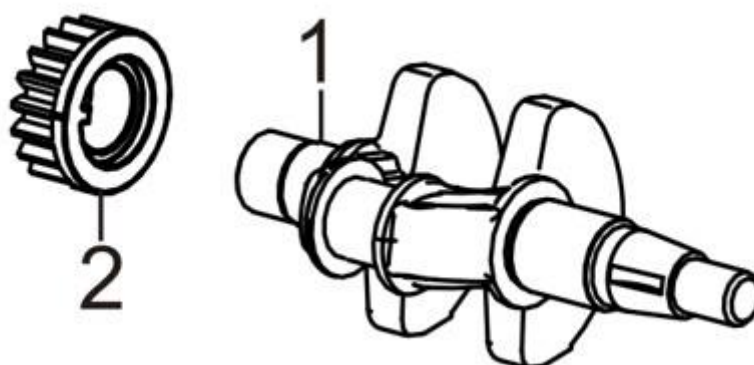

Position	Part number	Název	Name
1	Pouze celý motor	Kliková skříň	Crankcase
2	110100002	Gufero	Oil seal
3	110100003	Ložisko	Bearing
4	110100004	Olejová měrka	Oil dipstick
5	110100005	Olejové čidlo	Oil sensor
7	110100007	Olejový spínač	Oil switch

Position	Part number	Název	Name
1	110100011	Víko klikové skříně	Crankcase cover
3	110100013	Čep	Pin
4	110100014	Ložisko	Bearing
5	110100015	Vačková hřídel	Camshaft

Position	Part number	Název	Name
1	110100021	Hlava válce	Cylinder head
2	110100022	Svíčka zapalování	Spark plug
3	110100023	Těsnění hlavy válce	Cylinder head gasket
7	110100027	Ventilové víko	Cylinder head cover
8	110100028	Hadička odvodušnění	Breather tube

Position	Part number	Název	Name
1	110100031	Kliková hřídel	Crankshaft
2	110100032	Regulátor otáček	Governor gear

Position	Part number	Název	Name
1-1	1101000411	Píst kompletní	Piston assembly
5	110100045	Ojnice	Connecting rod