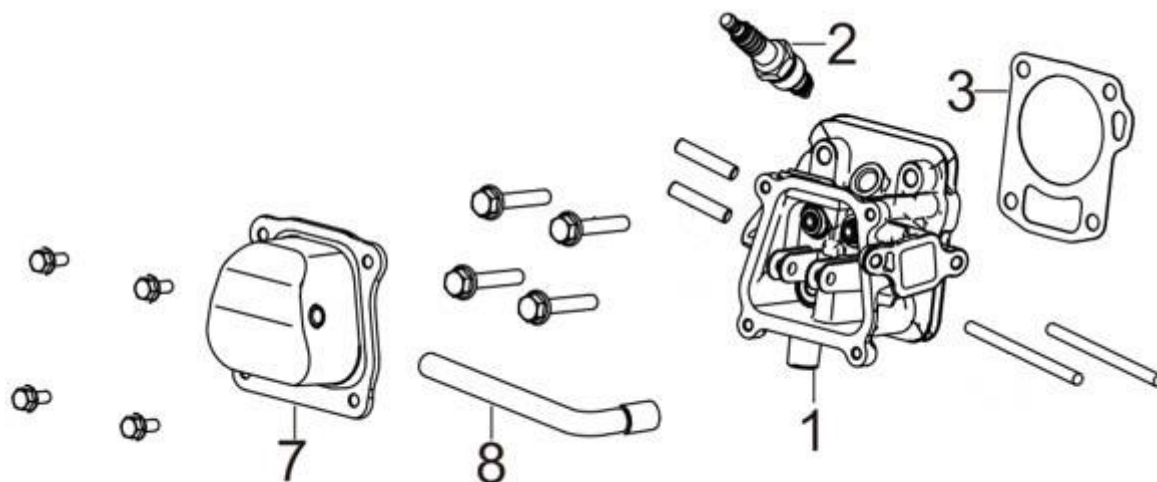

Position	Part number	Název	Name
1	Pouze celý motor	Kliková skříň	Crankcase
2	110100002	Gufero	Oil seal
3	110100003	Ložisko	Bearing
4	110100004	Olejová měrka	Oil dipstick
5	110100005	Olejové čidlo	Oil sensor
7	110100007	Olejový spínač	Oil switch

Position	Part number	Název	Name
1	110100011	Víko klikové skříně	Crankcase cover
3	110100013	Čep	Pin
4	110100014	Ložisko	Bearing
5	110100015	Vačková hřídel	Camshaft

Position	Part number	Název	Name
1	110100021	Hlava válce	Cylinder head
2	110100022	Svíčka zapalování	Spark plug
3	110100023	Těsnění hlavy válce	Cylinder head gasket
7	110100027	Ventilové víko	Cylinder head cover
8	110100028	Hadička odvodušnění	Breather tube

Position	Part number	Název	Name
1	110100031	Kliková hřídel	Crankshaft
2	110100032	Regulátor otáček	Governor gear

Position	Part number	Název	Name
1-1	1101000411	Píst kompletní	Piston assembly
5	110100045	Ojnice	Connecting rod

Position	Part number	Název	Name
1	110100071	Těsnění příruby karburátoru	Insulator gasket
2	110100072	Příruba karburátoru	Carburetor insulator
3	110100073	Těsnění karburátoru	Carburetor gasket
4	110100074	Karburátor	Carburetor assembly
5	110100075	Pojistka táhla regulace	Governor rod clip
6	110100076	Palivový filtr	Fuel filter
7	110100077	Těsnění vzduchového filtru	Air filter gasket
8	110100078	Táhlo sytiče	Choke pull rod