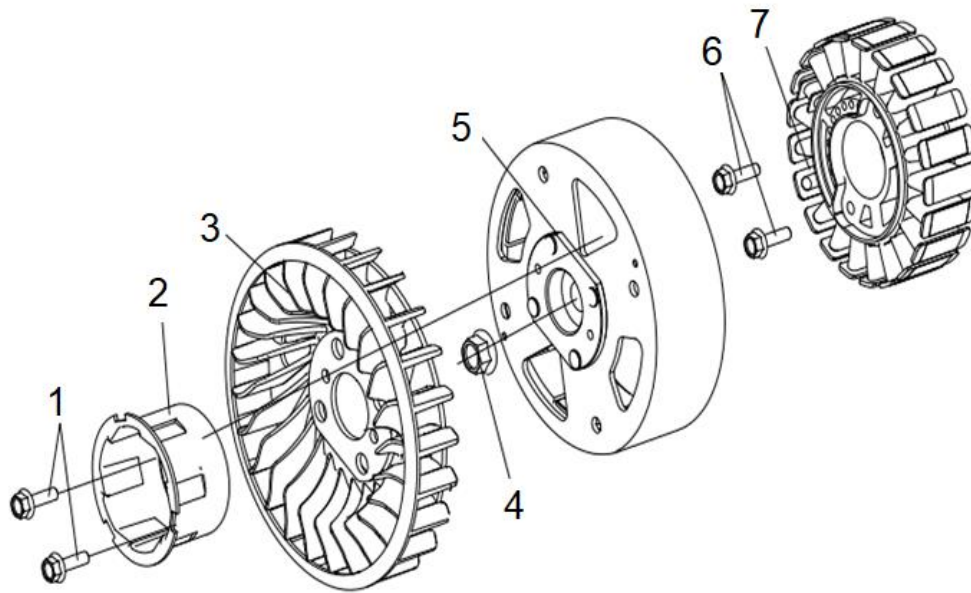

HECHT® IG 2201

made for garden

Position	Part number	Název	Name
1	100203011	Šroub	Bolt
2	220101092	Miska startéru	Starter idle pulley
3	220101093	Ventilátor	Fan
5	220101095	Setrvačník	Flywheel
6	100203027	Šroub	Bolt
7	220101097	Stator	Stator