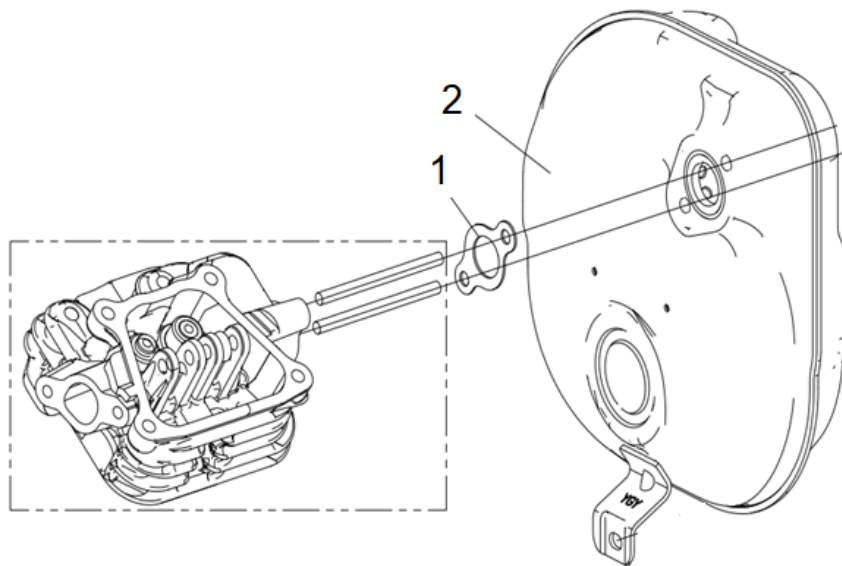

Position	Part number	Název	Name
1	220101101	Těsnění výfuku	Muffler gasket
2	220101102	Výfuk	Muffler
3	100103009	Šroub	Bolt