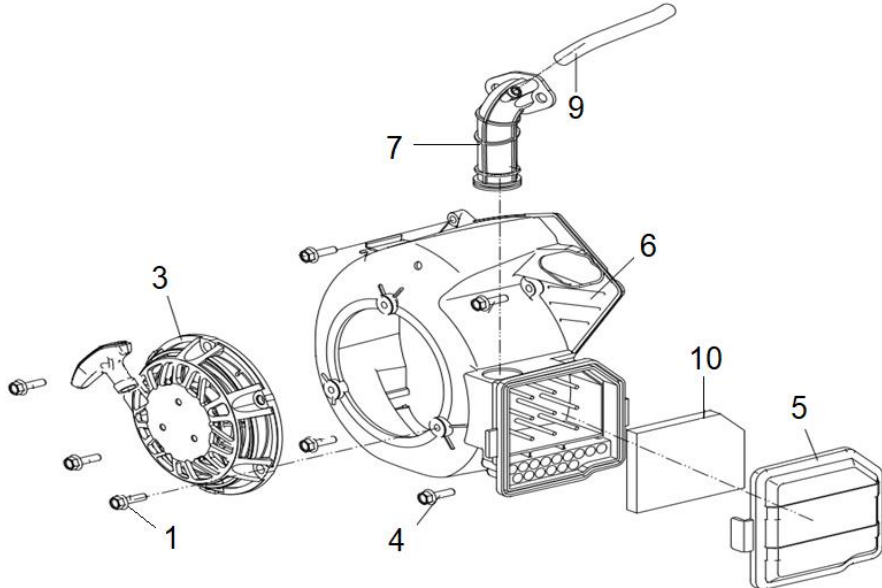

Position	Part number	Název	Name
1	100203009	Šroub	Bolt
2	220101012	Kryt motoru	Engine cover
3	Pouze celý motor	Kliková skříň	Crankshaft
4	220101014	Sensor	Sensor
7	220101017	Kryt motoru	Engine cover
9	220101019	Těsnění hlavy válce	Cylinder head gasket
10	220101020	Cívka zapalování	Ignition coil

Position	Part number	Název	Name
1	100203011	Šroub	Bolt
2	220101032	Olejový spínač	Oil level switch
4	220101034	Těsnění klikové skříňe	Crankcase gasket
5	220101035	Víko motoru	Crankcase cover
6	220101036	Těsnění olejové měrky	Oil dipstick gasket
7	220101037	Olejová měrka	Oil dipstick
8	100203017	Šroub	Bolt

Position	Part number	Název	Name
4	220101044	Ojnice	Connecting rod
8	220101048	Kliková hřídel	Crankshaft
9	220101049	Podložka	Washer
10	220101050	Píst kompletní	Piston assembly

HECHT[®] IG 2201

made for garden

Position	Part number	Název	Name
1	220101061	Sací ventil	Intake valve
2		Výfukový ventil	Exhaust valve
4		Těsnění ventilu	Valve gasket
5		Podložka pružiny ventilu	Valve spring seat
7		Pružina ventilu	Valve spring
8	220101068	Vačková hřídel	Camshaft
3	220101069	Zdvihátko ventilu	Valve tappet
6		Zdvihací tyčka ventilu	Valve pushing rod
9		Osa vahadla	Valve rocker axle
13		Vahadlo ventilu	Valve rocker