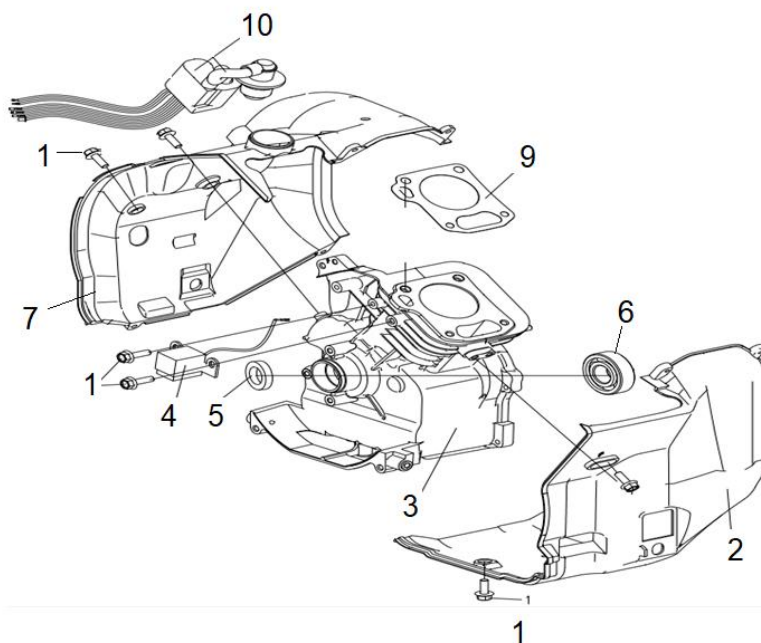

HECHT[®] IG 2201

made for garden

Position	Part number	Název	Name
1	220100001	Motor	Engine
2	100103009	Šroub	Bolt
3	220100003	Silenblok	Rubber seat
4	220100004	Silenblok	Rubber seat
5	110103	Matice	Nut
6	220100006	Spodní kryt	Bottom plate
7	220100007	Matice	Clamp nut
8	220100008	Čtvercová matice	Square nut
9	220100009	Silenblok	Shock absorber
10	220100010	Krytka	Decorative plate
15	220100015	Otočný knoflík	Knob
16	220100016	Levá skříň	Left case
18	220100018	Ukazatel paliva	Fuel gauge window
19	220100019	Spínač	Switch
20	220100020	Palivový kohout	Fuel faucet
25	220100025	Objímka výfuku	Muffler guide cover
26	220100026	Kryt výfuku	Muffler cover
28	220100028	Krytka	Decorative plate
29	220100029	Palivová hadička	Fuel tube
31	220100031	Silenblok	Rubber pad
32	220100032	Palivová nádrž	Fuel tank
33	220100033	Matice	Nut
34	220100034	Objímka	Sleeve
35	220100035	Ukazatel paliva	Fuel gauge window
36	220100036	Palivová zátka	Fuel tank cap
37	220100037	Krytka ukazatele	Fuel gauge cover
39	220100039	Pravá skříň	Right case
40	220100044	Závěs	Rope
41		Matice	Nut
42		Průchodka	Grommet
43		Krytka	Cover
44		Šroub s plastovou hlavou	Plastic head screw
46		Pouzdro	Bushing
47	220100047	Pravý kryt	Right cover
49	220100049	Krytka madla	Handle decorative cover
52	220100052	Invertor	Inverter
56	220100056	Přední skříň panelu	Front case
57	220100057	Ovládací panel	Control panel
60	220100060	Svorky	Connecting wire

HECHT[®] IG 2201

made for garden

Position	Part number	Název	Name
1	220101001	Svorník	Stud bolt
2	220101002	Hlava válce	Cylinder head
3	565401080	Svíčka zapalování	Spark plug
5	220101005	Svorník výfuku	Muffler stud bolt
6	220101006	Těsnění ventilového víka	Cylinder head gasket
7	220101007	Spodní kryt ventilového víka	Bottom plate
8	220101008	Těsnění	Gasket
9	220101009	Ventilové víko	Cylinder head cover
10	100203017	Šroub	Bolt