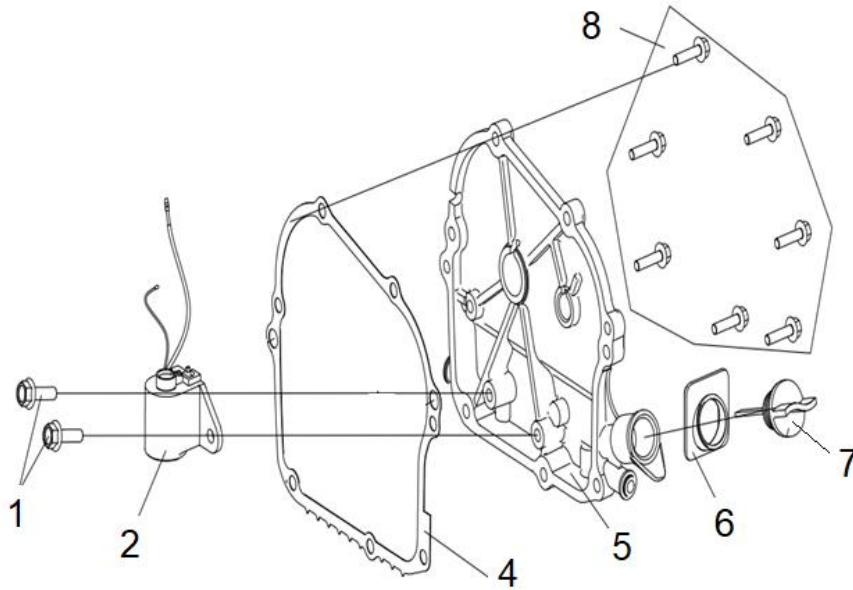

HECHT[®] IG 2201

made for garden

Position	Part number	Název	Name
1	220101001	Svorník	Stud bolt
2	220101002	Hlava válce	Cylinder head
3	565401080	Svíčka zapalování	Spark plug
5	220101005	Svorník výfuku	Muffler stud bolt
6	220101006	Těsnění ventilového víka	Cylinder head gasket
7	220101007	Spodní kryt ventilového víka	Bottom plate
8	220101008	Těsnění	Gasket
9	220101009	Ventilové víko	Cylinder head cover
10	100203017	Šroub	Bolt

Position	Part number	Název	Name
1	100203009	Šroub	Bolt
2	220101012	Kryt motoru	Engine cover
3	Pouze celý motor	Kliková skříň	Crankshaft
4	220101014	Sensor	Sensor
7	220101017	Kryt motoru	Engine cover
9	220101019	Těsnění hlavy válce	Cylinder head gasket
10	220101020	Cívka zapalování	Ignition coil

Position	Part number	Název	Name
1	100203011	Šroub	Bolt
2	220101032	Olejový spínač	Oil level switch
4	220101034	Těsnění klikové skříňe	Crankcase gasket
5	220101035	Víko motoru	Crankcase cover
6	220101036	Těsnění olejové měrky	Oil dipstick gasket
7	220101037	Olejová měrka	Oil dipstick
8	100203017	Šroub	Bolt

Position	Part number	Název	Name
1	220101061	Sací ventil	Intake valve
2		Výfukový ventil	Exhaust valve
4		Těsnění ventilu	Valve gasket
5		Podložka pružiny ventilu	Valve spring seat
7		Pružina ventilu	Valve spring
8	220101068	Vačková hřídel	Camshaft
3	220101069	Zdvihátko ventilu	Valve tappet
6		Zdvihací tyčka ventilu	Valve pushing rod
9		Osa vahadla	Valve rocker axle
13		Vahadlo ventilu	Valve rocker