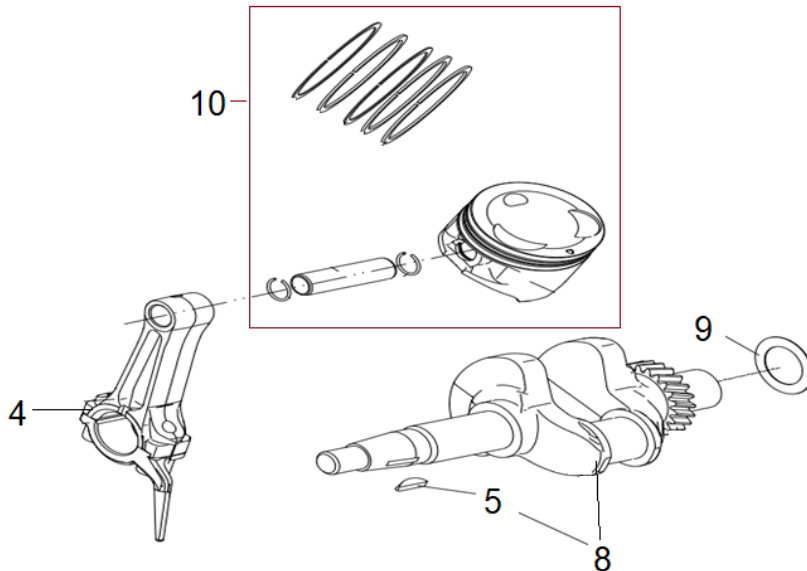

HECHT[®] IG 2201

made for garden

Position	Part number	Název	Name
1	220101001	Svorník	Stud bolt
2	220101002	Hlava válce	Cylinder head
3	565401080	Svíčka zapalování	Spark plug
5	220101005	Svorník výfuku	Muffler stud bolt
6	220101006	Těsnění ventilového víka	Cylinder head gasket
7	220101007	Spodní kryt ventilového víka	Bottom plate
8	220101008	Těsnění	Gasket
9	220101009	Ventilové víko	Cylinder head cover
10	100203017	Šroub	Bolt

Position	Part number	Název	Name
1	100203009	Šroub	Bolt
2	220101012	Kryt motoru	Engine cover
3	Pouze celý motor	Kliková skříň	Crankshaft
4	220101014	Sensor	Sensor
7	220101017	Kryt motoru	Engine cover
9	220101019	Těsnění hlavy válce	Cylinder head gasket
10	220101020	Cívka zapalování	Ignition coil

Position	Part number	Název	Name
1	100203011	Šroub	Bolt
2	220101032	Olejový spínač	Oil level switch
4	220101034	Těsnění klikové skříňe	Crankcase gasket
5	220101035	Víko motoru	Crankcase cover
6	220101036	Těsnění olejové měrky	Oil dipstick gasket
7	220101037	Olejová měrka	Oil dipstick
8	100203017	Šroub	Bolt

Position	Part number	Název	Name
1	220101061	Sací ventil	Intake valve
2		Výfukový ventil	Exhaust valve
4		Těsnění ventilu	Valve gasket
5		Podložka pružiny ventilu	Valve spring seat
7		Pružina ventilu	Valve spring
8	220101068	Vačková hřídel	Camshaft
3	220101069	Zdvihátko ventilu	Valve tappet
6		Zdvihací tyčka ventilu	Valve pushing rod
9		Osa vahadla	Valve rocker axle
13		Vahadlo ventilu	Valve rocker