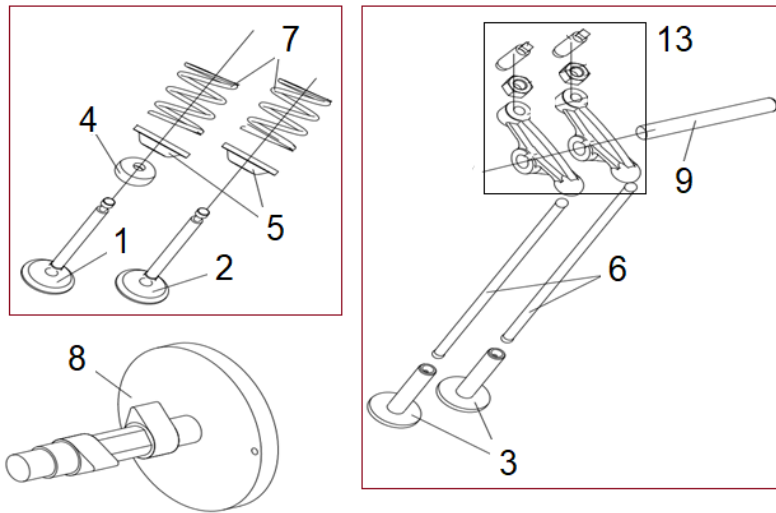

HECHT[®] IG 2201

made for garden

Position	Part number	Název	Name
1	220101001	Svorník	Stud bolt
2	220101002	Hlava válce	Cylinder head
3	565401080	Svíčka zapalování	Spark plug
5	220101005	Svorník výfuku	Muffler stud bolt
6	220101006	Těsnění ventilového víka	Cylinder head gasket
7	220101007	Spodní kryt ventilového víka	Bottom plate
8	220101008	Těsnění	Gasket
9	220101009	Ventilové víko	Cylinder head cover
10	100203017	Šroub	Bolt

Position	Part number	Název	Name
1	100203009	Šroub	Bolt
2	220101012	Kryt motoru	Engine cover
3	Pouze celý motor	Kliková skříň	Crankshaft
4	220101014	Sensor	Sensor
7	220101017	Kryt motoru	Engine cover
9	220101019	Těsnění hlavy válce	Cylinder head gasket
10	220101020	Cívka zapalování	Ignition coil

Position	Part number	Název	Name
1	100203011	Šroub	Bolt
2	220101032	Olejový spínač	Oil level switch
4	220101034	Těsnění klikové skříňe	Crankcase gasket
5	220101035	Víko motoru	Crankcase cover
6	220101036	Těsnění olejové měrky	Oil dipstick gasket
7	220101037	Olejová měrka	Oil dipstick
8	100203017	Šroub	Bolt

Position	Part number	Název	Name
1	220101061	Sací ventil	Intake valve
2		Výfukový ventil	Exhaust valve
4		Těsnění ventilu	Valve gasket
5		Podložka pružiny ventilu	Valve spring seat
7		Pružina ventilu	Valve spring
8	220101068	Vačková hřídel	Camshaft
3	220101069	Zdvihátko ventilu	Valve tappet
6		Zdvihací tyčka ventilu	Valve pushing rod
9		Osa vahadla	Valve rocker axle
13		Vahadlo ventilu	Valve rocker