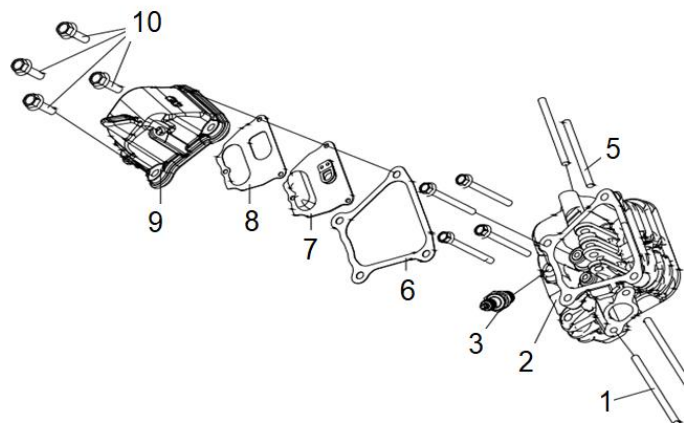

HECHT[®] IG 2201

made for garden

Position	Part number	Název	Name
1	220100001	Motor	Engine
2	100103009	Šroub	Bolt
3	220100003	Silenblok	Rubber seat
4	220100004	Silenblok	Rubber seat
5	110103	Matice	Nut
6	220100006	Spodní kryt	Bottom plate
7	220100007	Matice	Clamp nut
8	220100008	Čtvercová matice	Square nut
9	220100009	Silenblok	Shock absorber
10	220100010	Krytka	Decorative plate
15	220100015	Otočný knoflík	Knob
16	220100016	Levá skříň	Left case
18	220100018	Ukazatel paliva	Fuel gauge window
19	220100019	Spínač	Switch
20	220100020	Palivový kohout	Fuel faucet
25	220100025	Objímka výfuku	Muffler guide cover
26	220100026	Kryt výfuku	Muffler cover
28	220100028	Krytka	Decorative plate
29	220100029	Palivová hadička	Fuel tube
31	220100031	Silenblok	Rubber pad
32	220100032	Palivová nádrž	Fuel tank
33	220100033	Matice	Nut
34	220100034	Objímka	Sleeve
35	220100035	Ukazatel paliva	Fuel gauge window
36	220100036	Palivová zátka	Fuel tank cap
37	220100037	Krytka ukazatele	Fuel gauge cover
39	220100039	Pravá skříň	Right case
40	220100044	Závěs	Rope
41		Matice	Nut
42		Průchodka	Grommet
43		Krytka	Cover
44		Šroub s plastovou hlavou	Plastic head screw
46		Pouzdro	Bushing
47	220100047	Pravý kryt	Right cover
49	220100049	Krytka madla	Handle decorative cover
52	220100052	Invertor	Inverter
56	220100056	Přední skříň panelu	Front case
57	220100057	Ovládací panel	Control panel
60	220100060	Svorky	Connecting wire

HECHT[®] IG 2201

made for garden

Position	Part number	Název	Name
1	220101001	Svorník	Stud bolt
2	220101002	Hlava válce	Cylinder head
3	565401080	Svíčka zapalování	Spark plug
5	220101005	Svorník výfuku	Muffler stud bolt
6	220101006	Těsnění ventilového víka	Cylinder head gasket
7	220101007	Spodní kryt ventilového víka	Bottom plate
8	220101008	Těsnění	Gasket
9	220101009	Ventilové víko	Cylinder head cover
10	100203017	Šroub	Bolt