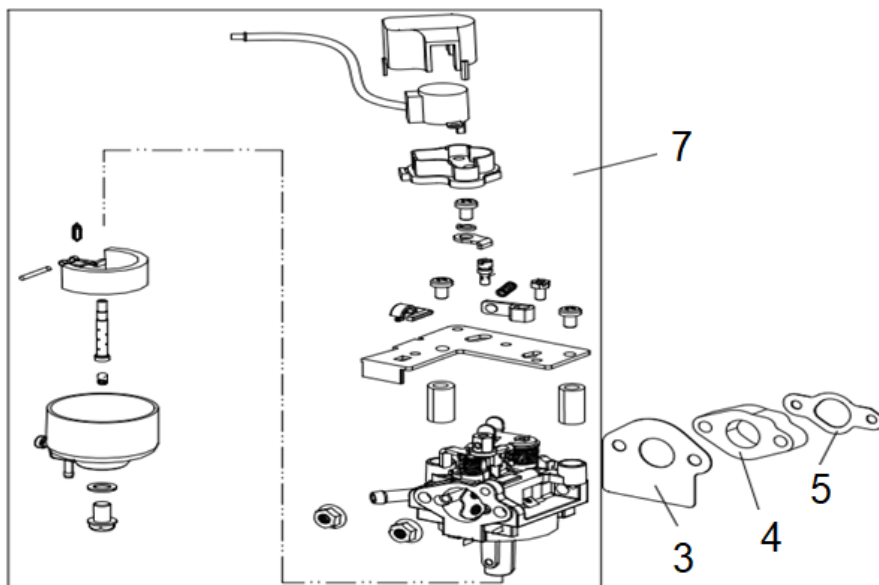

Position	Part number	Název	Name
1	220101061	Sací ventil	Intake valve
2		Výfukový ventil	Exhaust valve
4		Těsnění ventilu	Valve gasket
5		Podložka pružiny ventilu	Valve spring seat
7		Pružina ventilu	Valve spring
8	220101068	Vačková hřídel	Camshaft
3	220101069	Zdvihátko ventilu	Valve tappet
6		Zdvihací tyčka ventilu	Valve pushing rod
9		Osa vahadla	Valve rocker axle
13		Vahadlo ventilu	Valve rocker

Position	Part number	Název	Name
1	100203011	Šroub	Bolt
3	220101083	Startér mechanický	Starter assembly
4	100203017	Šroub	Bolt
5	220101085	Kryt vzduchového filtru	Air filter cover
6	220101086	Kryt ventilátoru	Fan cover
7	220101087	Příruba vzduchového filtru	Air filter tube
9	220101089	Hadička	Tube
10	220101090	Vzduchový filtr	Air filter sponge

HECHT[®] IG 2201

made for garden

Position	Part number	Název	Name
1	100203011	Šroub	Bolt
2	220101092	Miska startéru	Starter idle pulley
3	220101093	Ventilátor	Fan
5	220101095	Setrvačník	Flywheel
6	100203027	Šroub	Bolt
7	220101097	Stator	Stator

Position	Part number	Název	Name
1	220101101	Těsnění výfuku	Muffler gasket
2	220101102	Výfuk	Muffler
3	100103009	Šroub	Bolt

HECHT[®] IG 2201

made for garden

Position	Part number	Název	Name
3	220101113	Těsnění karburátoru	Carburetor gasket
4	220101114	Příruba karburátoru	Carburetor insulator
5	220101115	Těsnění příruby karburátoru	Insulator gasket
7	220101117	Karburátor	Carburetor