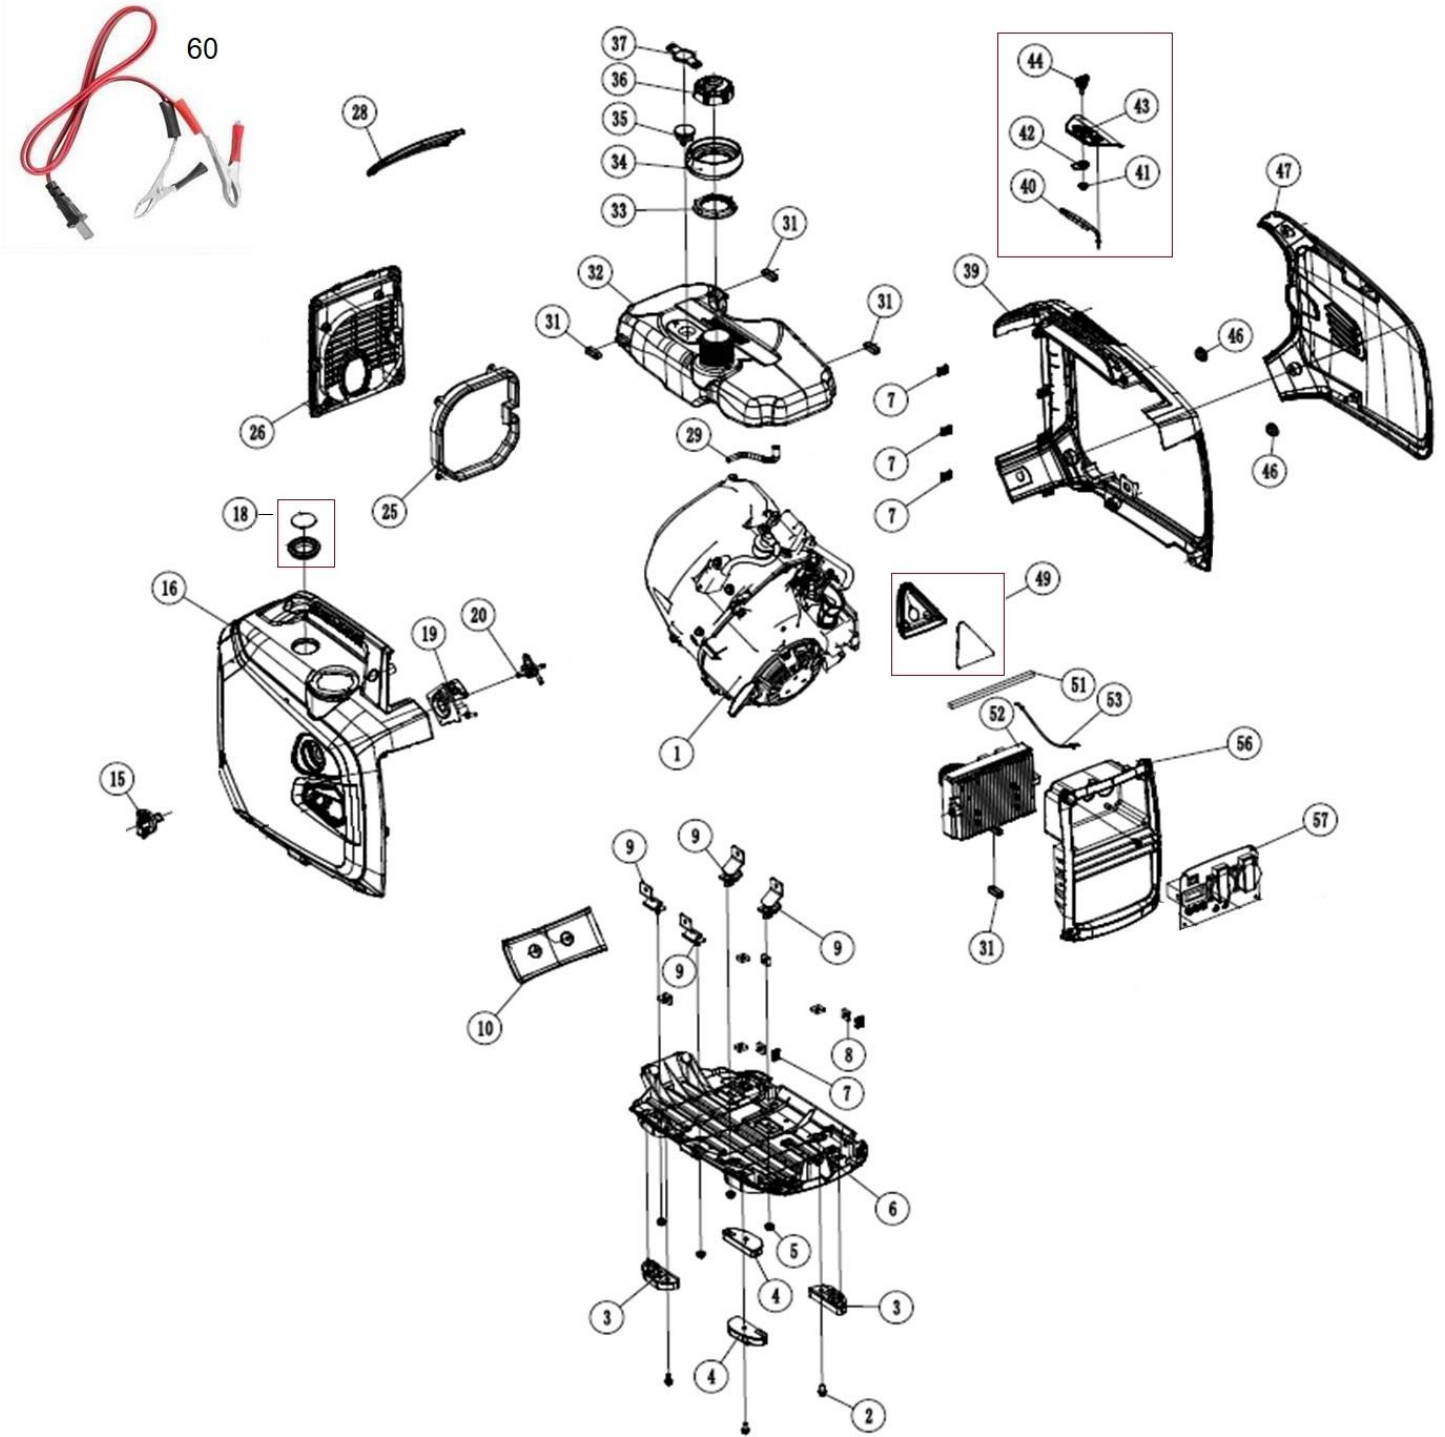

HECHT® IG 2201

made for garden

Position	Part number	Název	Name
1	220100001	Motor	Engine
2	100103009	Šroub	Bolt
3	220100003	Silenblok	Rubber seat
4	220100004	Silenblok	Rubber seat
5	110103	Matice	Nut
6	220100006	Spodní kryt	Bottom plate
7	220100007	Matice	Clamp nut
8	220100008	Čtvercová matice	Square nut
9	220100009	Silenblok	Shock absorber
10	220100010	Krytka	Decorative plate
15	220100015	Otočný knoflík	Knob
16	220100016	Levá skříň	Left case
18	220100018	Ukazatel paliva	Fuel gauge window
19	220100019	Spínač	Switch
20	220100020	Palivový kohout	Fuel faucet
25	220100025	Objímka výfuku	Muffler guide cover
26	220100026	Kryt výfuku	Muffler cover
28	220100028	Krytka	Decorative plate
29	220100029	Palivová hadička	Fuel tube
31	220100031	Silenblok	Rubber pad
32	220100032	Palivová nádrž	Fuel tank
33	220100033	Matice	Nut
34	220100034	Objímka	Sleeve
35	220100035	Ukazatel paliva	Fuel gauge window
36	220100036	Palivová zátka	Fuel tank cap
37	220100037	Krytka ukazatele	Fuel gauge cover
39	220100039	Pravá skříň	Right case
40	220100044	Závěs	Rope
41		Matice	Nut
42		Průchodka	Grommet
43		Krytka	Cover
44		Šroub s plastovou hlavou	Plastic head screw
46		Pouzdro	Bushing
47	220100047	Pravý kryt	Right cover
49	220100049	Krytka madla	Handle decorative cover
52	220100052	Invertor	Inverter
56	220100056	Přední skříň panelu	Front case
57	220100057	Ovládací panel	Control panel
60	220100060	Svorky	Connecting wire