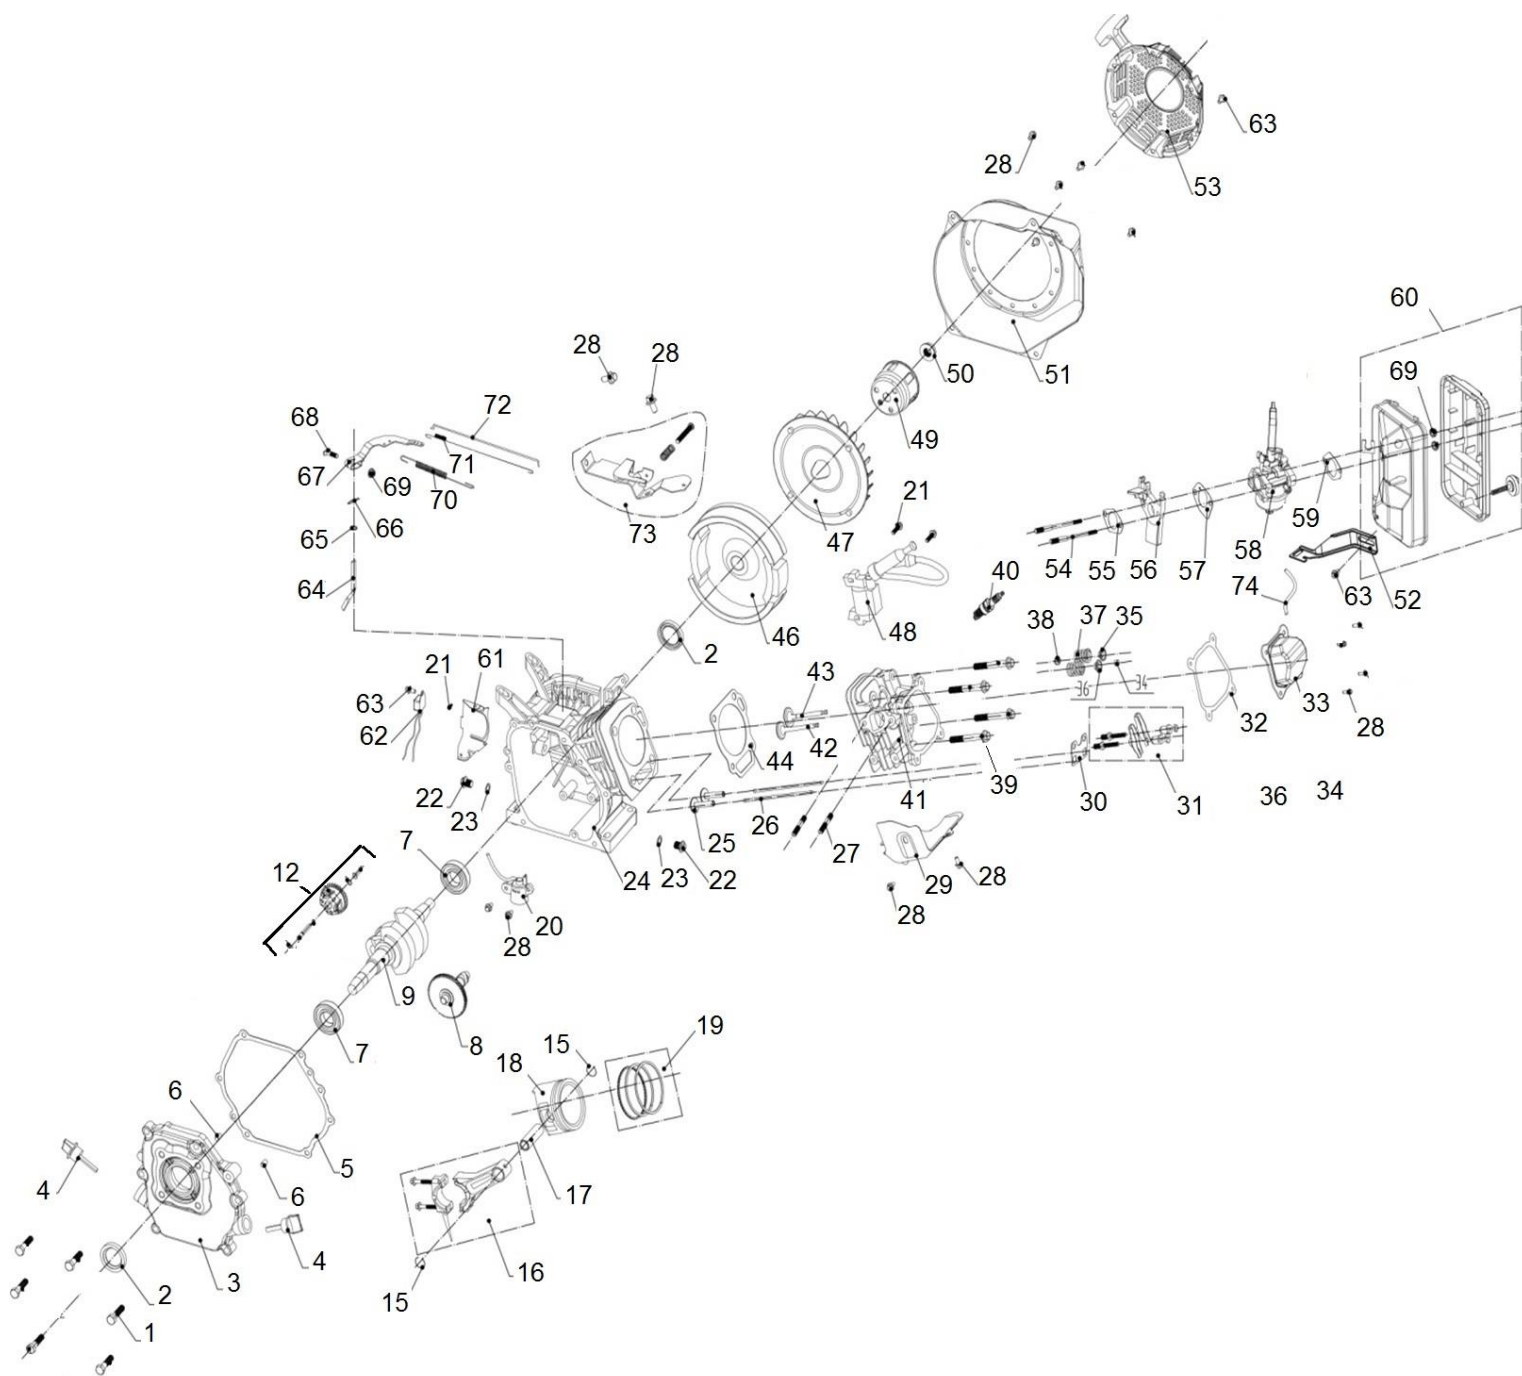

# HECHT® IG 3600

made for garden

Position	Part number	Název	Name
1	360010001	Kontrolní panel	Control panel
1-1	360010060	Displej	Display
1-2	360010061	Spínač	Switch
1-3	360010062	Proudová ochrana	Overload protection
2	029019900408	Svorka hadičky	Fuel tube clamp
3	022650001510	Palivová hadička	Fuel tube
4	026040001900	Palivový kohout	Fuel faucet
5	026040001700	Držák palivového kohoutu	Fuel faucet fixing plate
6	022650001511	Palivová hadička	Fuel tube
8	360010008	Rám	Frame
9	029910301901	Sílenblok	Rubber foot
10	360010010	Boční kryt	Side cover
11	360010011	Sílenblok	Shock absorber

# HECHT<sup>®</sup> IG 3600

made for garden

Position	Part number	Název	Name
1	100205029	Šroub	Bolt
2	081118-100	Gufero	Oil seal
3	012020000800	Víko motoru	Crankcase cover
4	14301-KB01-0000	Olejová měrka	Oil dipstick
5	012020000900	Těsnění klikové skříně	Crankcase gasket
7	142105	Ložisko	Bearing
8	012030500000	Vačková hřídel	Camshaft
9	012030100004	Kliková hřídel	Crankshaft
12	012020100000	Regulátor otáček kompletní	Governor assembly
15	518041800000	Pojistka pístního čepu	Piston pin clip
16	012020500000	Ojnice	Conneting rod
17	012020002600	Pístní čep	Piston pin
18	012030000402	Píst	Piston
19	012030400001	Pístní kroužky set	Piston ring set