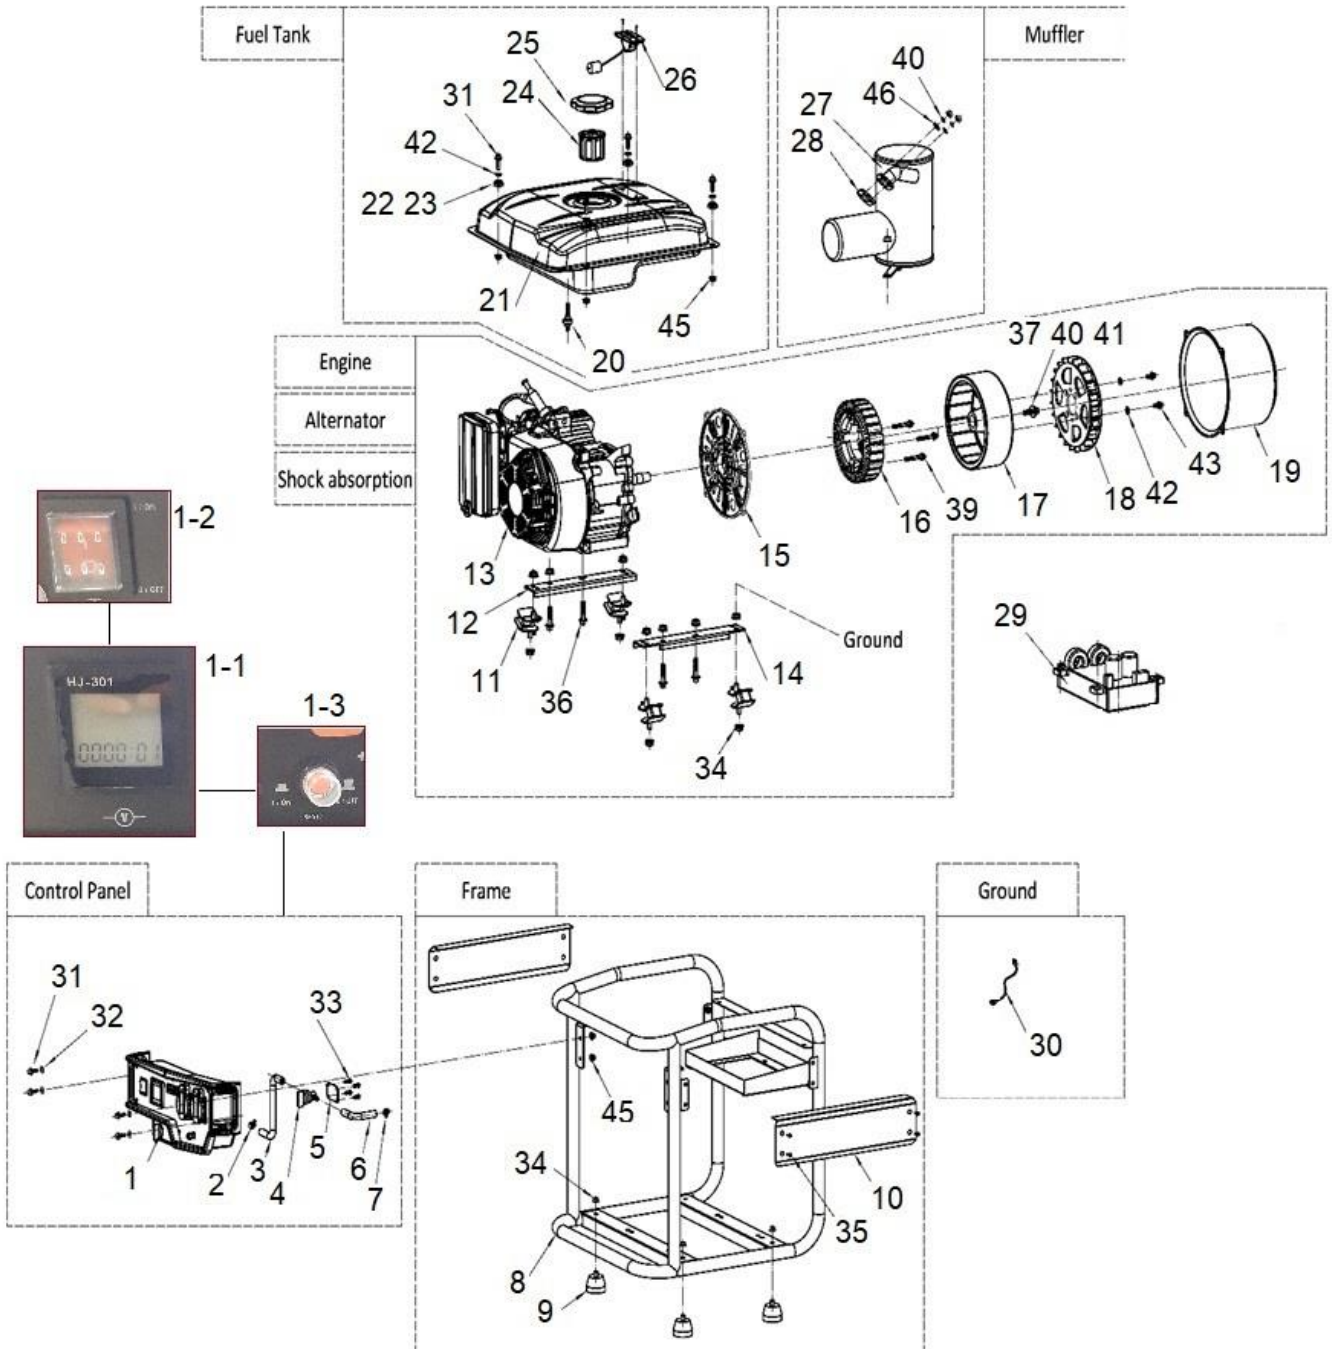

# HECHT® IG 3600

made for garden

Position	Part number	Název	Name
1	360010001	Kontrolní panel	Control panel
1-1	360010060	Displej	Display
1-2	360010061	Spínač	Switch
1-3	360010062	Proudová ochrana	Overload protection
2	029019900408	Svorka hadičky	Fuel tube clamp
3	022650001510	Palivová hadička	Fuel tube
4	026040001900	Palivový kohout	Fuel faucet
5	026040001700	Držák palivového kohoutu	Fuel faucet fixing plate
6	022650001511	Palivová hadička	Fuel tube
8	360010008	Rám	Frame
9	029910301901	Sílenblok	Rubber foot
10	360010010	Boční kryt	Side cover
11	360010011	Sílenblok	Shock absorber

# HECHT<sup>®</sup> IG 3600

made for garden

Position	Part number	Název	Name
1	100205029	Šroub	Bolt
2	081118-100	Gufero	Oil seal
3	012020000800	Víko motoru	Crankcase cover
4	14301-KB01-0000	Olejová měrka	Oil dipstick
5	012020000900	Těsnění klikové skříně	Crankcase gasket
7	142105	Ložisko	Bearing
8	012030500000	Vačková hřídel	Camshaft
9	012030100004	Kliková hřídel	Crankshaft
12	012020100000	Regulátor otáček kompletní	Governor assembly
15	518041800000	Pojistka pístního čepu	Piston pin clip
16	012020500000	Ojnice	Conneting rod
17	012020002600	Pístní čep	Piston pin
18	012030000402	Píst	Piston
19	012030400001	Pístní kroužky set	Piston ring set